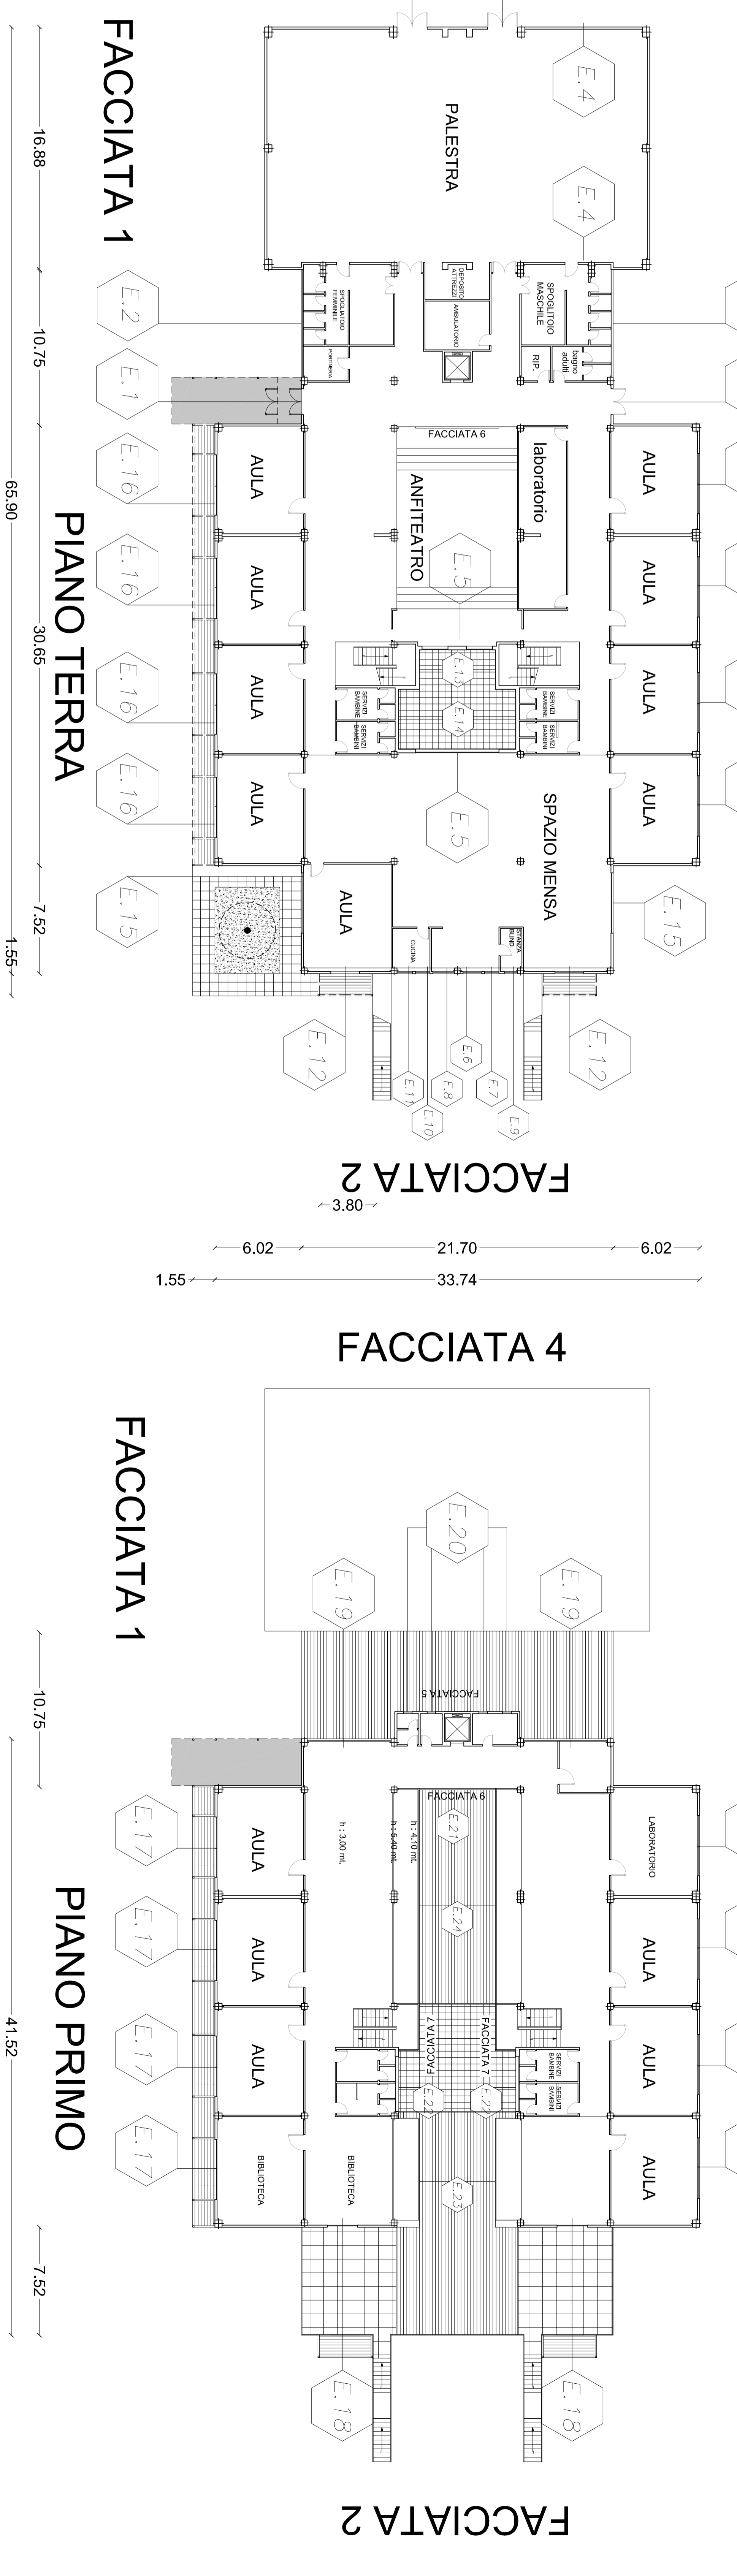

Tavola 01
Scala: 1/50 / 1/200
Scatola: formato agli usi

data: Gennaio 2017

## FACCIATA 3

Scala 1 : 200

## FACCIATA 3

	<b>TIPOLOGIA INFISSO</b>	dimensione cm 280X277	indicazione <b>E.1</b>
	<b>TIPOLOGIA INFISSO</b>	dimensione cm 50X160	indicazione <b>E.2</b>
	<b>TIPOLOGIA INFISSO</b>	dimensione cm 218X276	indicazione <b>E.3</b>
	<b>TIPOLOGIA INFISSO</b>	dimensione cm 218X276	indicazione <b>E.4</b>
	<b>TIPOLOGIA INFISSO</b>	dimensione cm 60X144	indicazione <b>E.5</b>
	<b>TIPOLOGIA INFISSO</b>	dimensione cm 101X146	indicazione <b>E.6</b>
	<b>TIPOLOGIA INFISSO</b>	dimensione cm 80X144	indicazione <b>E.7</b>
	<b>TIPOLOGIA INFISSO</b>	dimensione cm 110X146	indicazione <b>E.8</b>
	<b>TIPOLOGIA INFISSO</b>	dimensione cm 101X146	indicazione <b>E.9</b>
	<b>TIPOLOGIA INFISSO</b>	dimensione cm 80X144	indicazione <b>E.10</b>
	<b>TIPOLOGIA INFISSO</b>	dimensione cm 110X146	indicazione <b>E.11</b>
	<b>TIPOLOGIA INFISSO</b>	dimensione cm 200X276	indicazione <b>E.12</b>
	<b>TIPOLOGIA INFISSO</b>	dimensione cm 134X126	indicazione <b>E.13</b>
	<b>TIPOLOGIA INFISSO</b>	dimensione cm 50X375	indicazione <b>E.14</b>
	<b>TIPOLOGIA INFISSO</b>	dimensione cm 450X194	indicazione <b>E.15</b>
	<b>TIPOLOGIA INFISSO</b>	dimensione cm 218X194 Finesse	indicazione <b>E.16</b>
	<b>TIPOLOGIA INFISSO</b>	dimensione cm 130X230	indicazione <b>E.17</b>
	<b>TIPOLOGIA INFISSO</b>	dimensione cm 80X144	indicazione <b>E.18</b>
	<b>TIPOLOGIA INFISSO</b>	dimensione cm 224X276	indicazione <b>E.19</b>
	<b>TIPOLOGIA INFISSO</b>	dimensione cm 224X276	indicazione <b>E.20</b>
	<b>TIPOLOGIA INFISSO</b>	dimensione cm 154X356	indicazione <b>E.21</b>
	<b>TIPOLOGIA INFISSO</b>	dimensione cm 154X356	indicazione <b>E.22</b>
	<b>TIPOLOGIA INFISSO</b>	dimensione cm 54X170	indicazione <b>E.23</b>
	<b>TIPOLOGIA INFISSO</b>	dimensione cm 54X170	indicazione <b>E.24</b>
	<b>TIPOLOGIA INFISSO</b>	dimensione cm 218X194	indicazione <b>E.25</b>