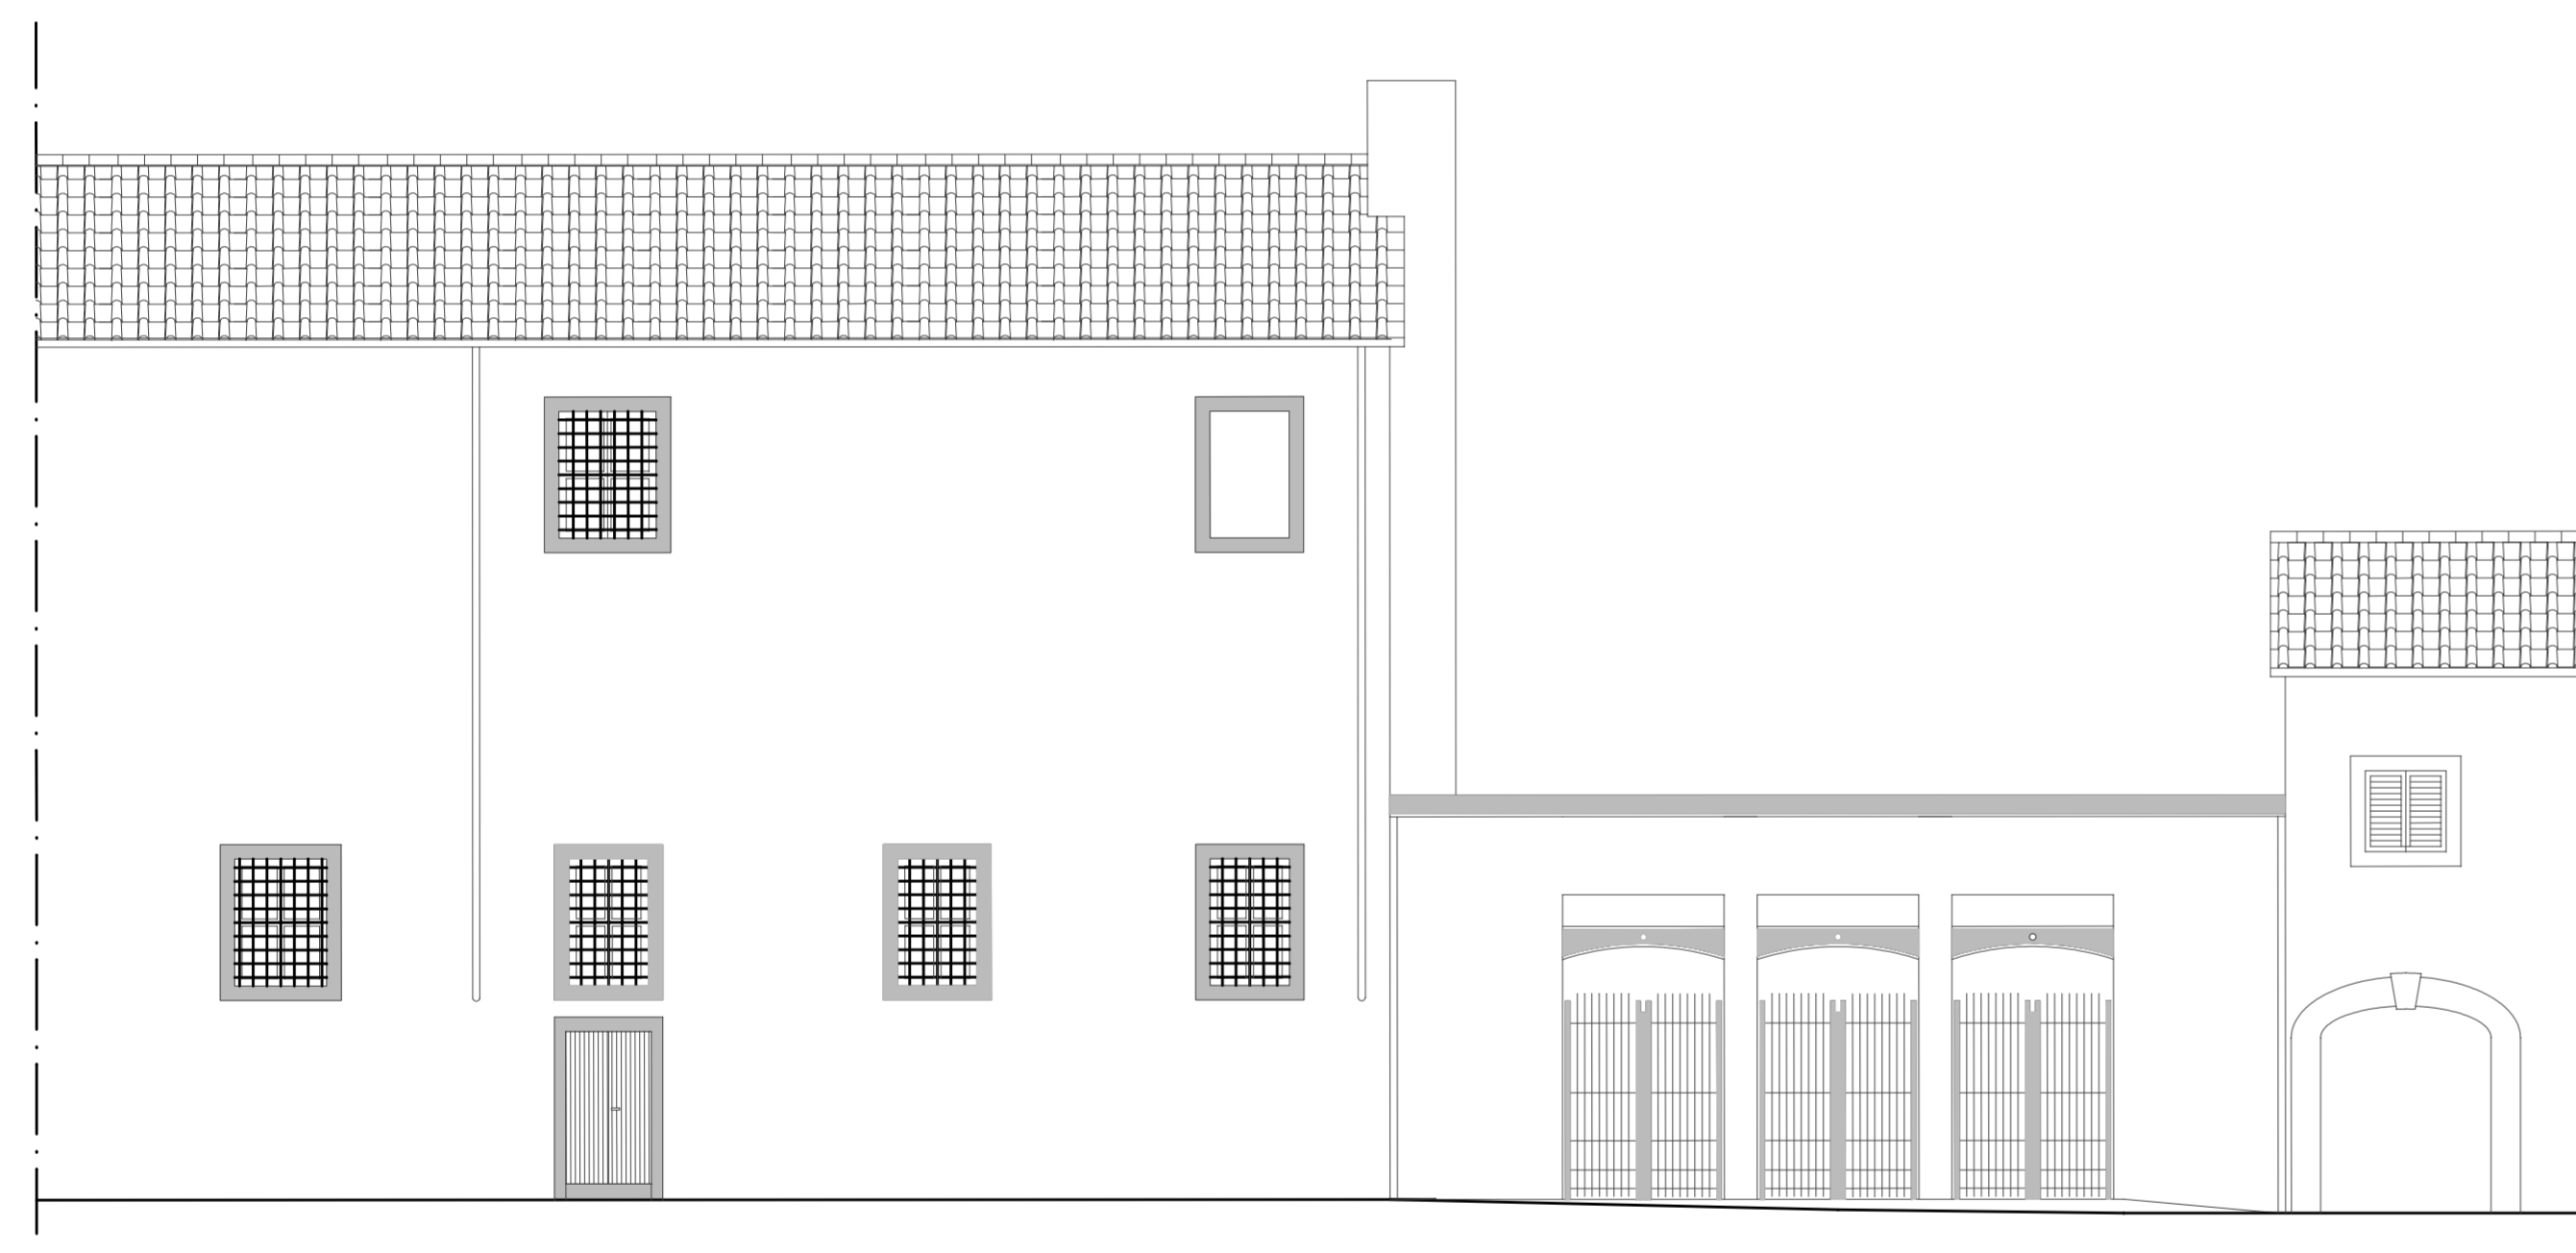

Progettisti

Progettista opere architettoniche
Arch. Francesco Procopio
Geom. Elisabetta Santi

Collaborazione
Arch. Francesco Buttafuoco

Tavola: 2

Scala: 1:100

Spazio riservato agli uffici:

PROSPETTO CORTE INTERNA

PROSPETTO LATERALE CORTE INTERNA

PROSPETTO SU VIA DEL PORCELLATICO

SEZIONE B-B

SEZIONE A-A

SEZIONE C-C