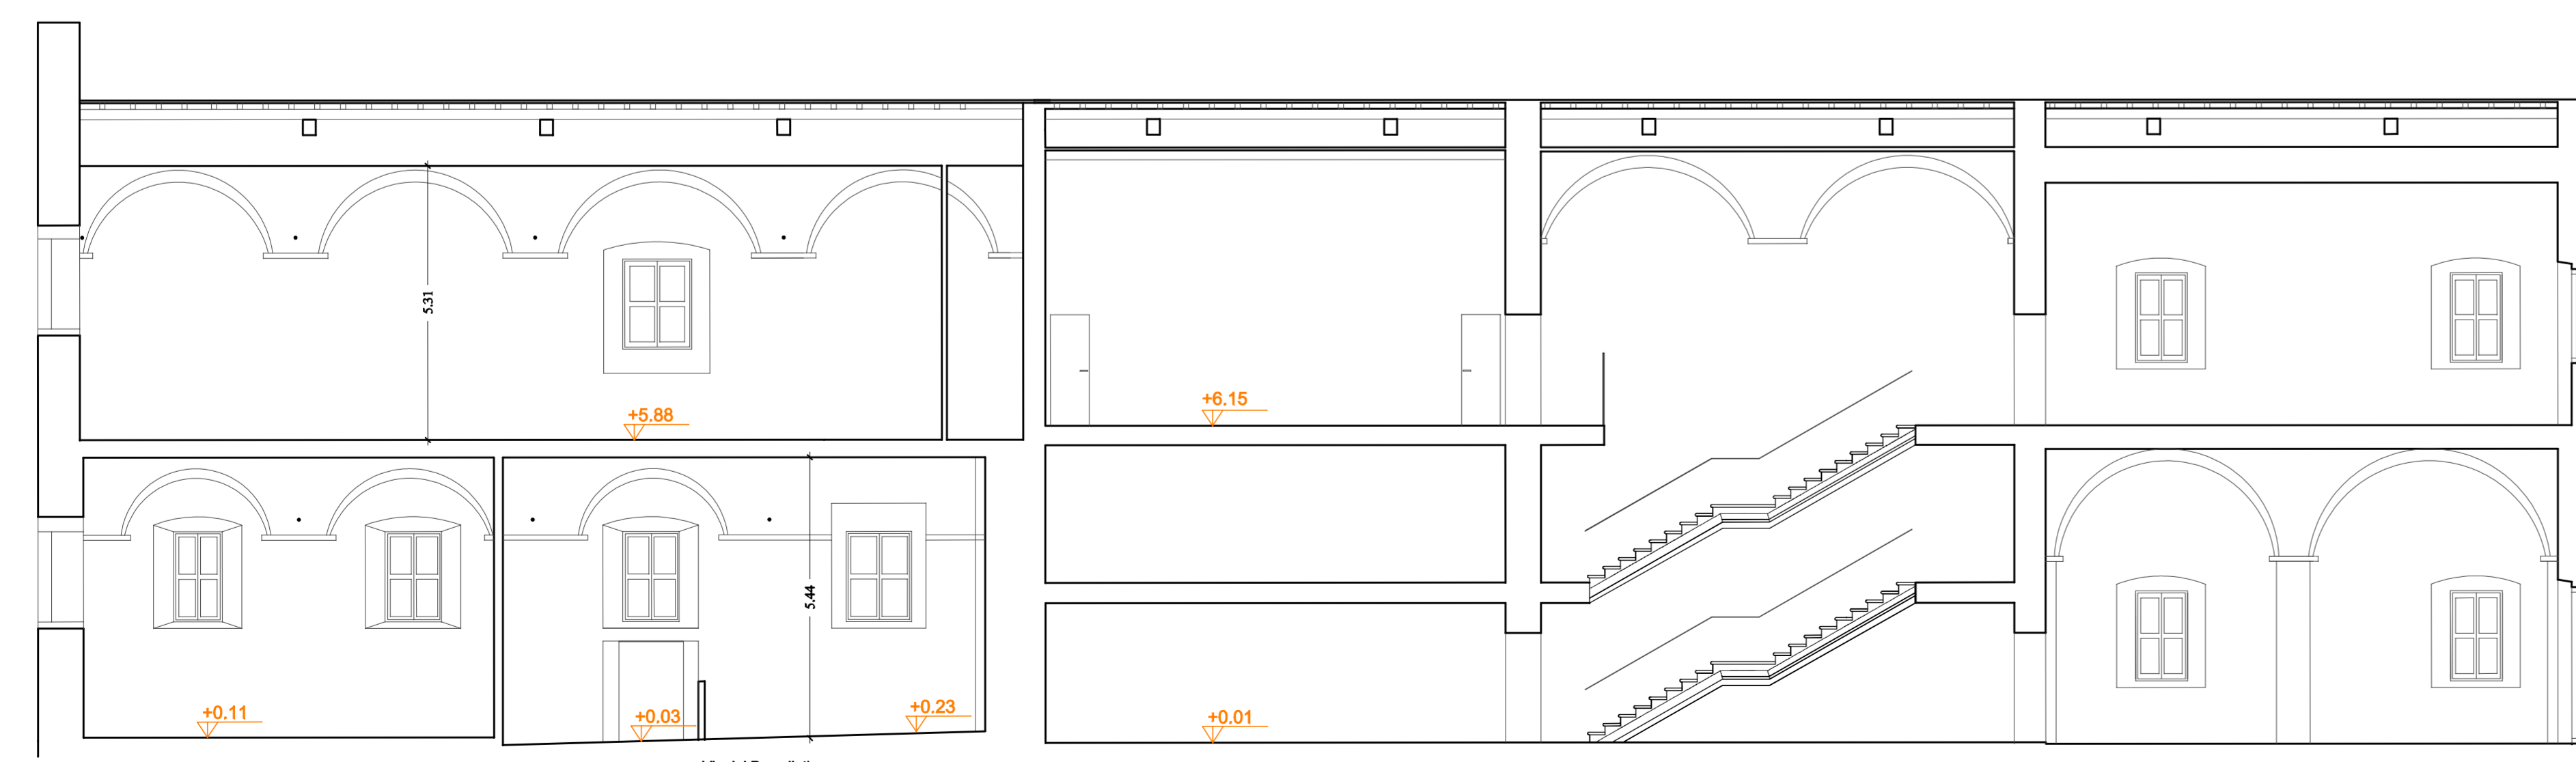

Progettisti

Progettista opere architettoniche
Arch. Francesco Procopio
Geom. Elisabetta Santi

Collaborazione
Arch. Francesco Buttafuoco

Tavola: 2

Scala: 1:100

Spazio riservato agli uffici:

PROSPETTO CORTE INTERNA

PROSPETTO LATERALE CORTE INTERNA

PROSPETTO SU VIA DEL PORCELLATICO

SEZIONE B-B

SEZIONE A-A

SEZIONE C-C