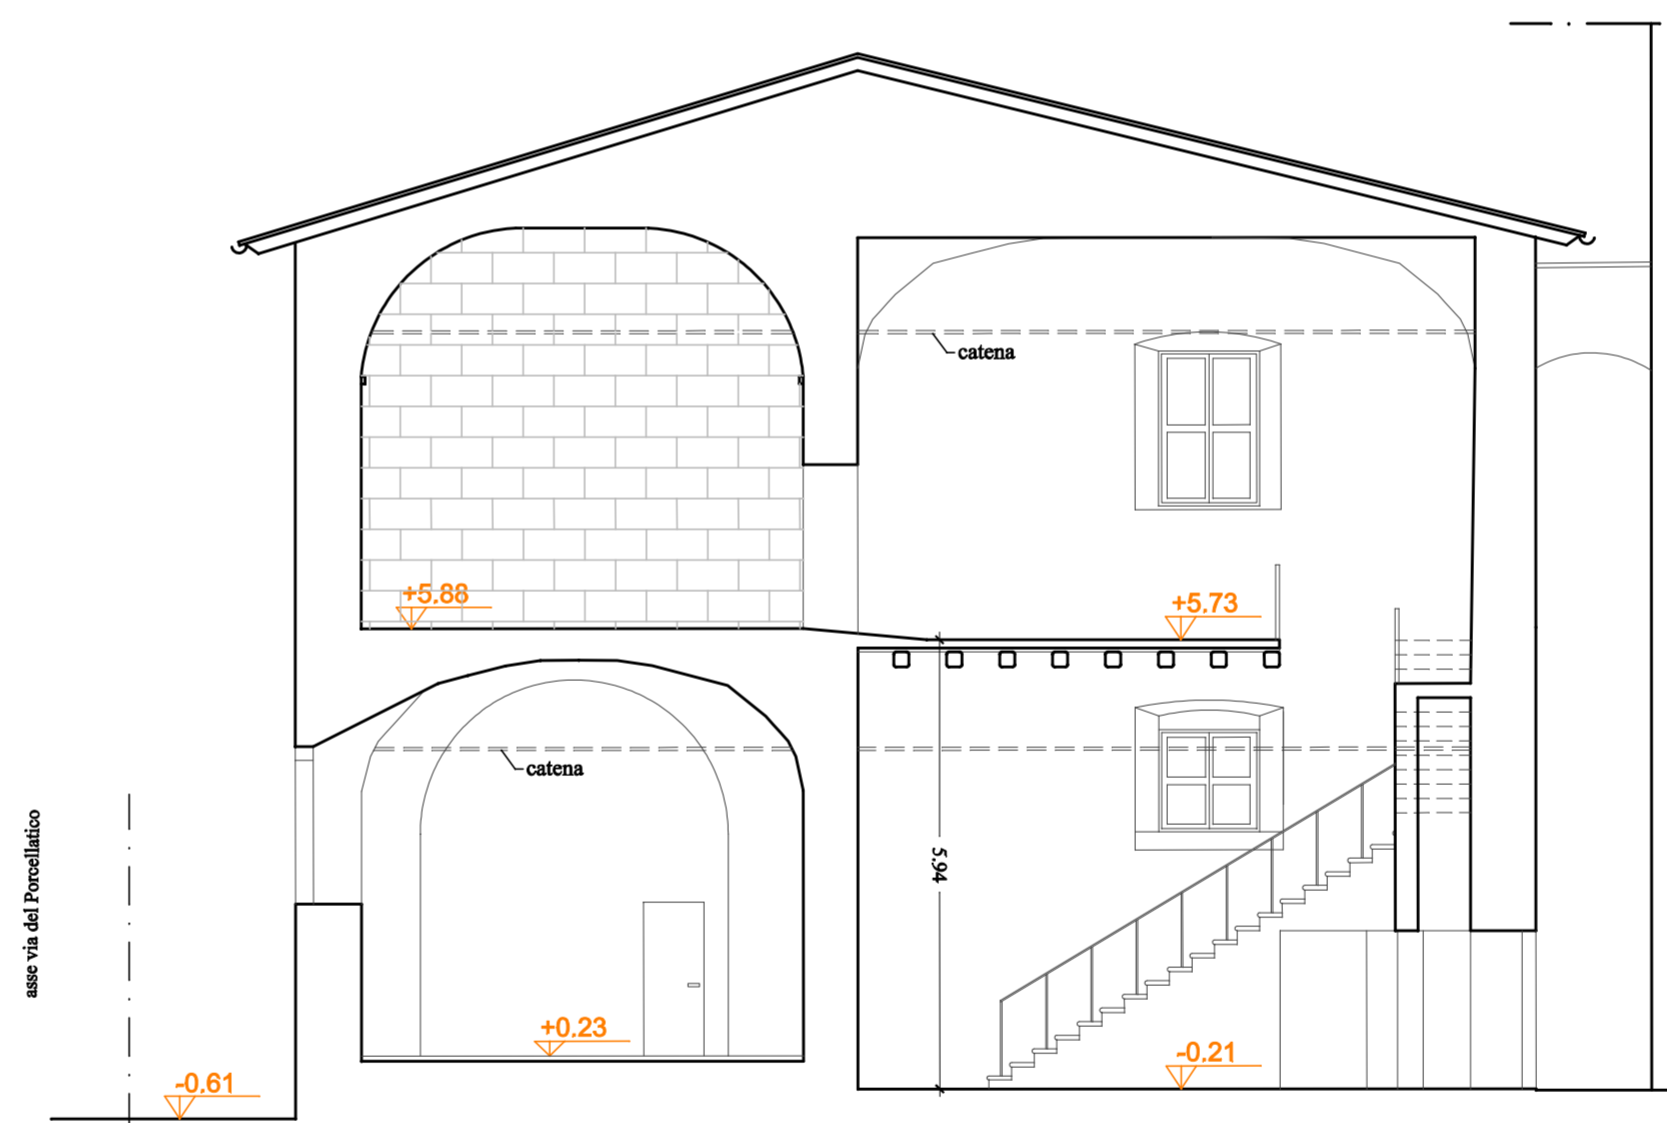

Progettisti

Progettista opere architettoniche
Arch. Francesco Procopio
Geom. Elisabetta Santi

Collaborazione
Arch. Francesco Buttafuoco

Tavola: 2

Scala: 1:100

Spazio riservato agli uffici:

PROSPETTO CORTE INTERNA

PROSPETTO LATERALE CORTE INTERNA

PROSPETTO SU VIA DEL PORCELLATICO

SEZIONE B-B

SEZIONE A-A

SEZIONE C-C