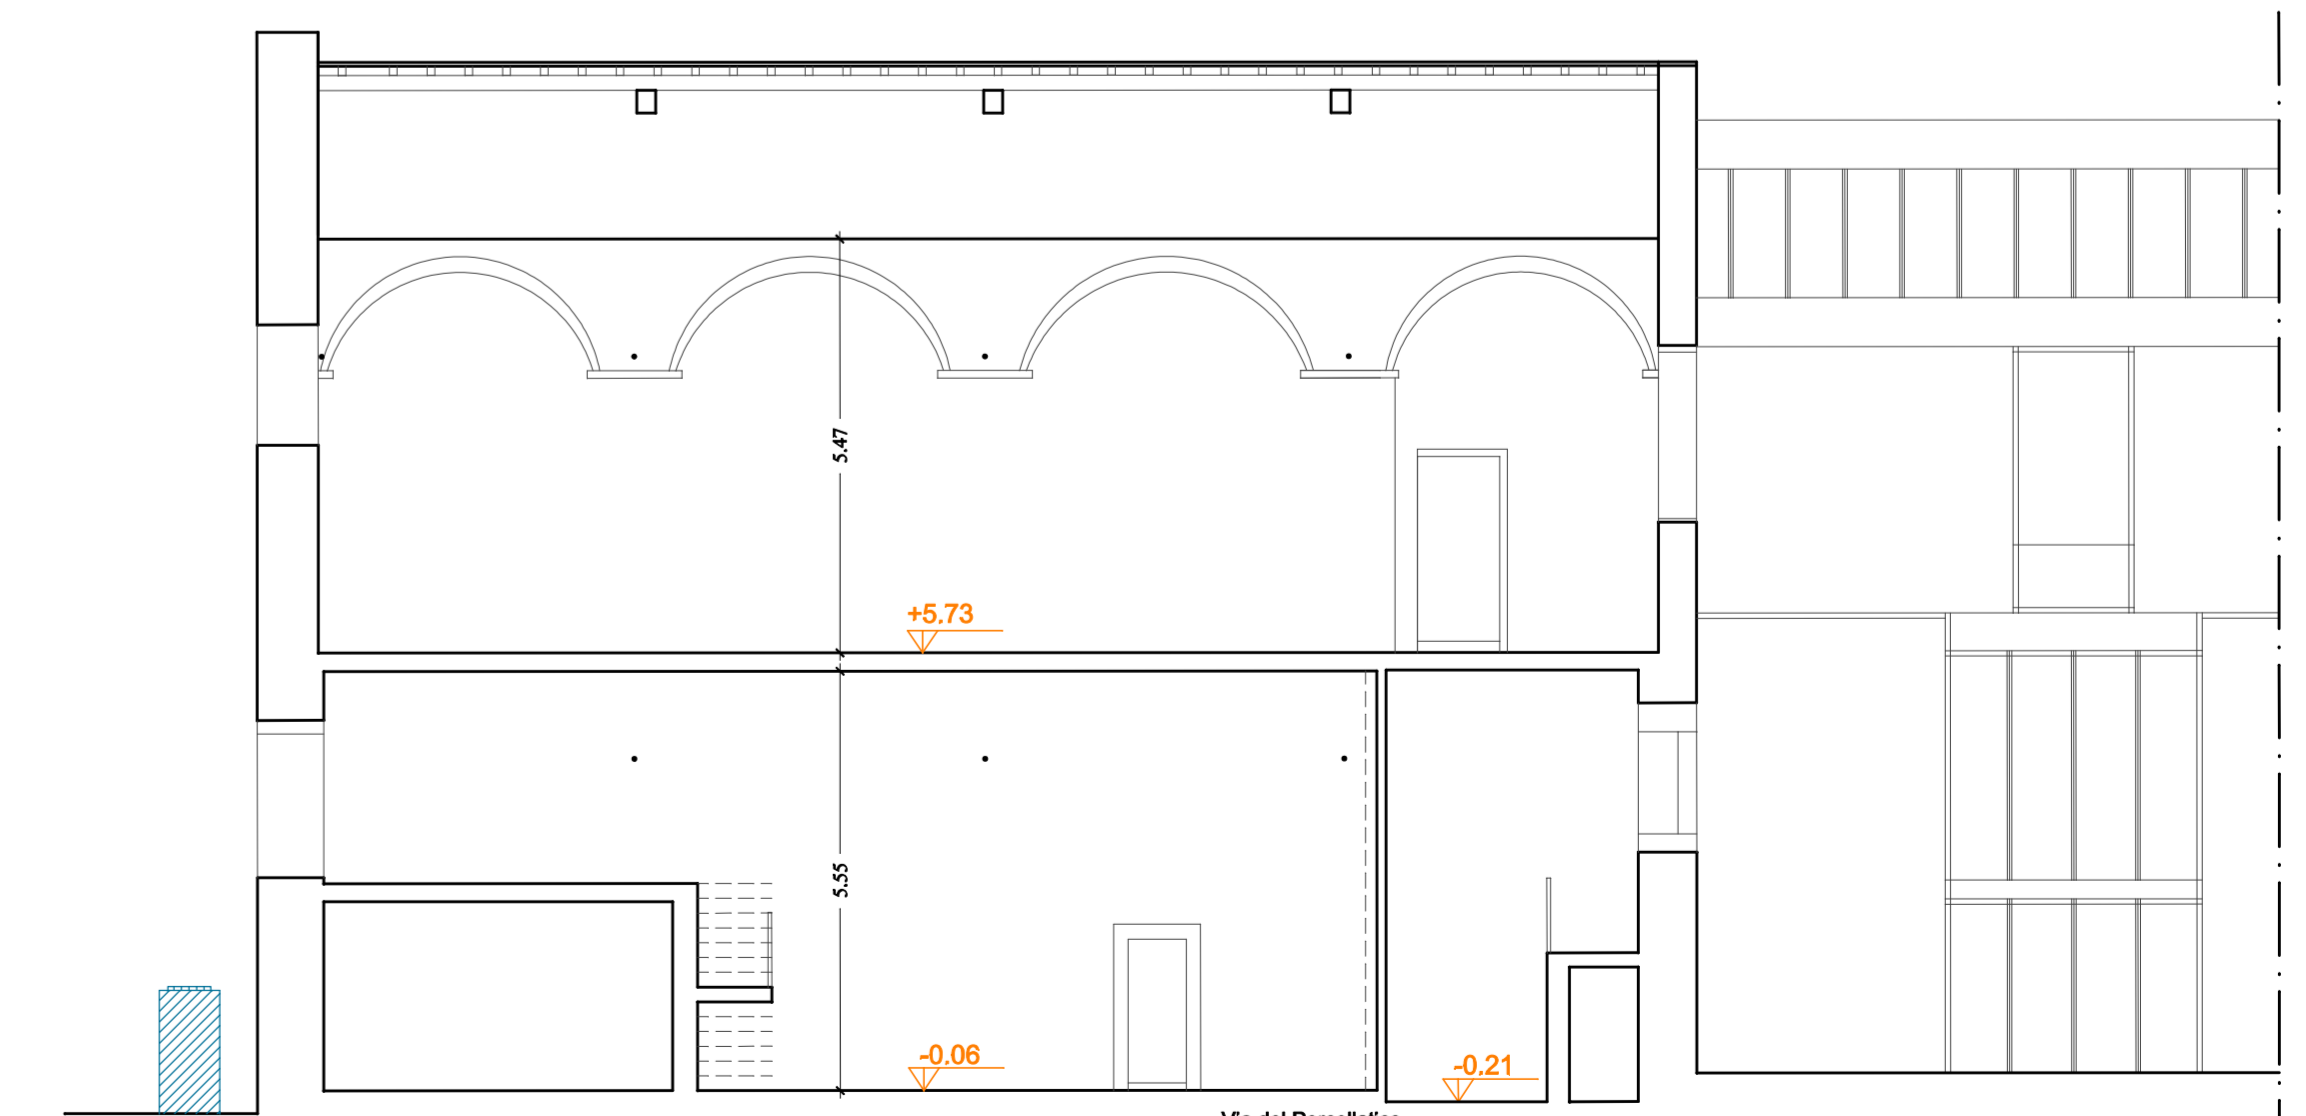

Progettisti

Progettista opere architettoniche
Arch. Francesco Procopio
Geom. Elisabetta Santi

Collaborazione
Arch. Francesco Buttafuoco

Tavola: 2

Scala: 1:100

Spazio riservato agli uffici:

PROSPETTO CORTE INTERNA

PROSPETTO LATERALE CORTE INTERNA

PROSPETTO SU VIA DEL PORCELLATICO

SEZIONE B-B

SEZIONE A-A

SEZIONE C-C