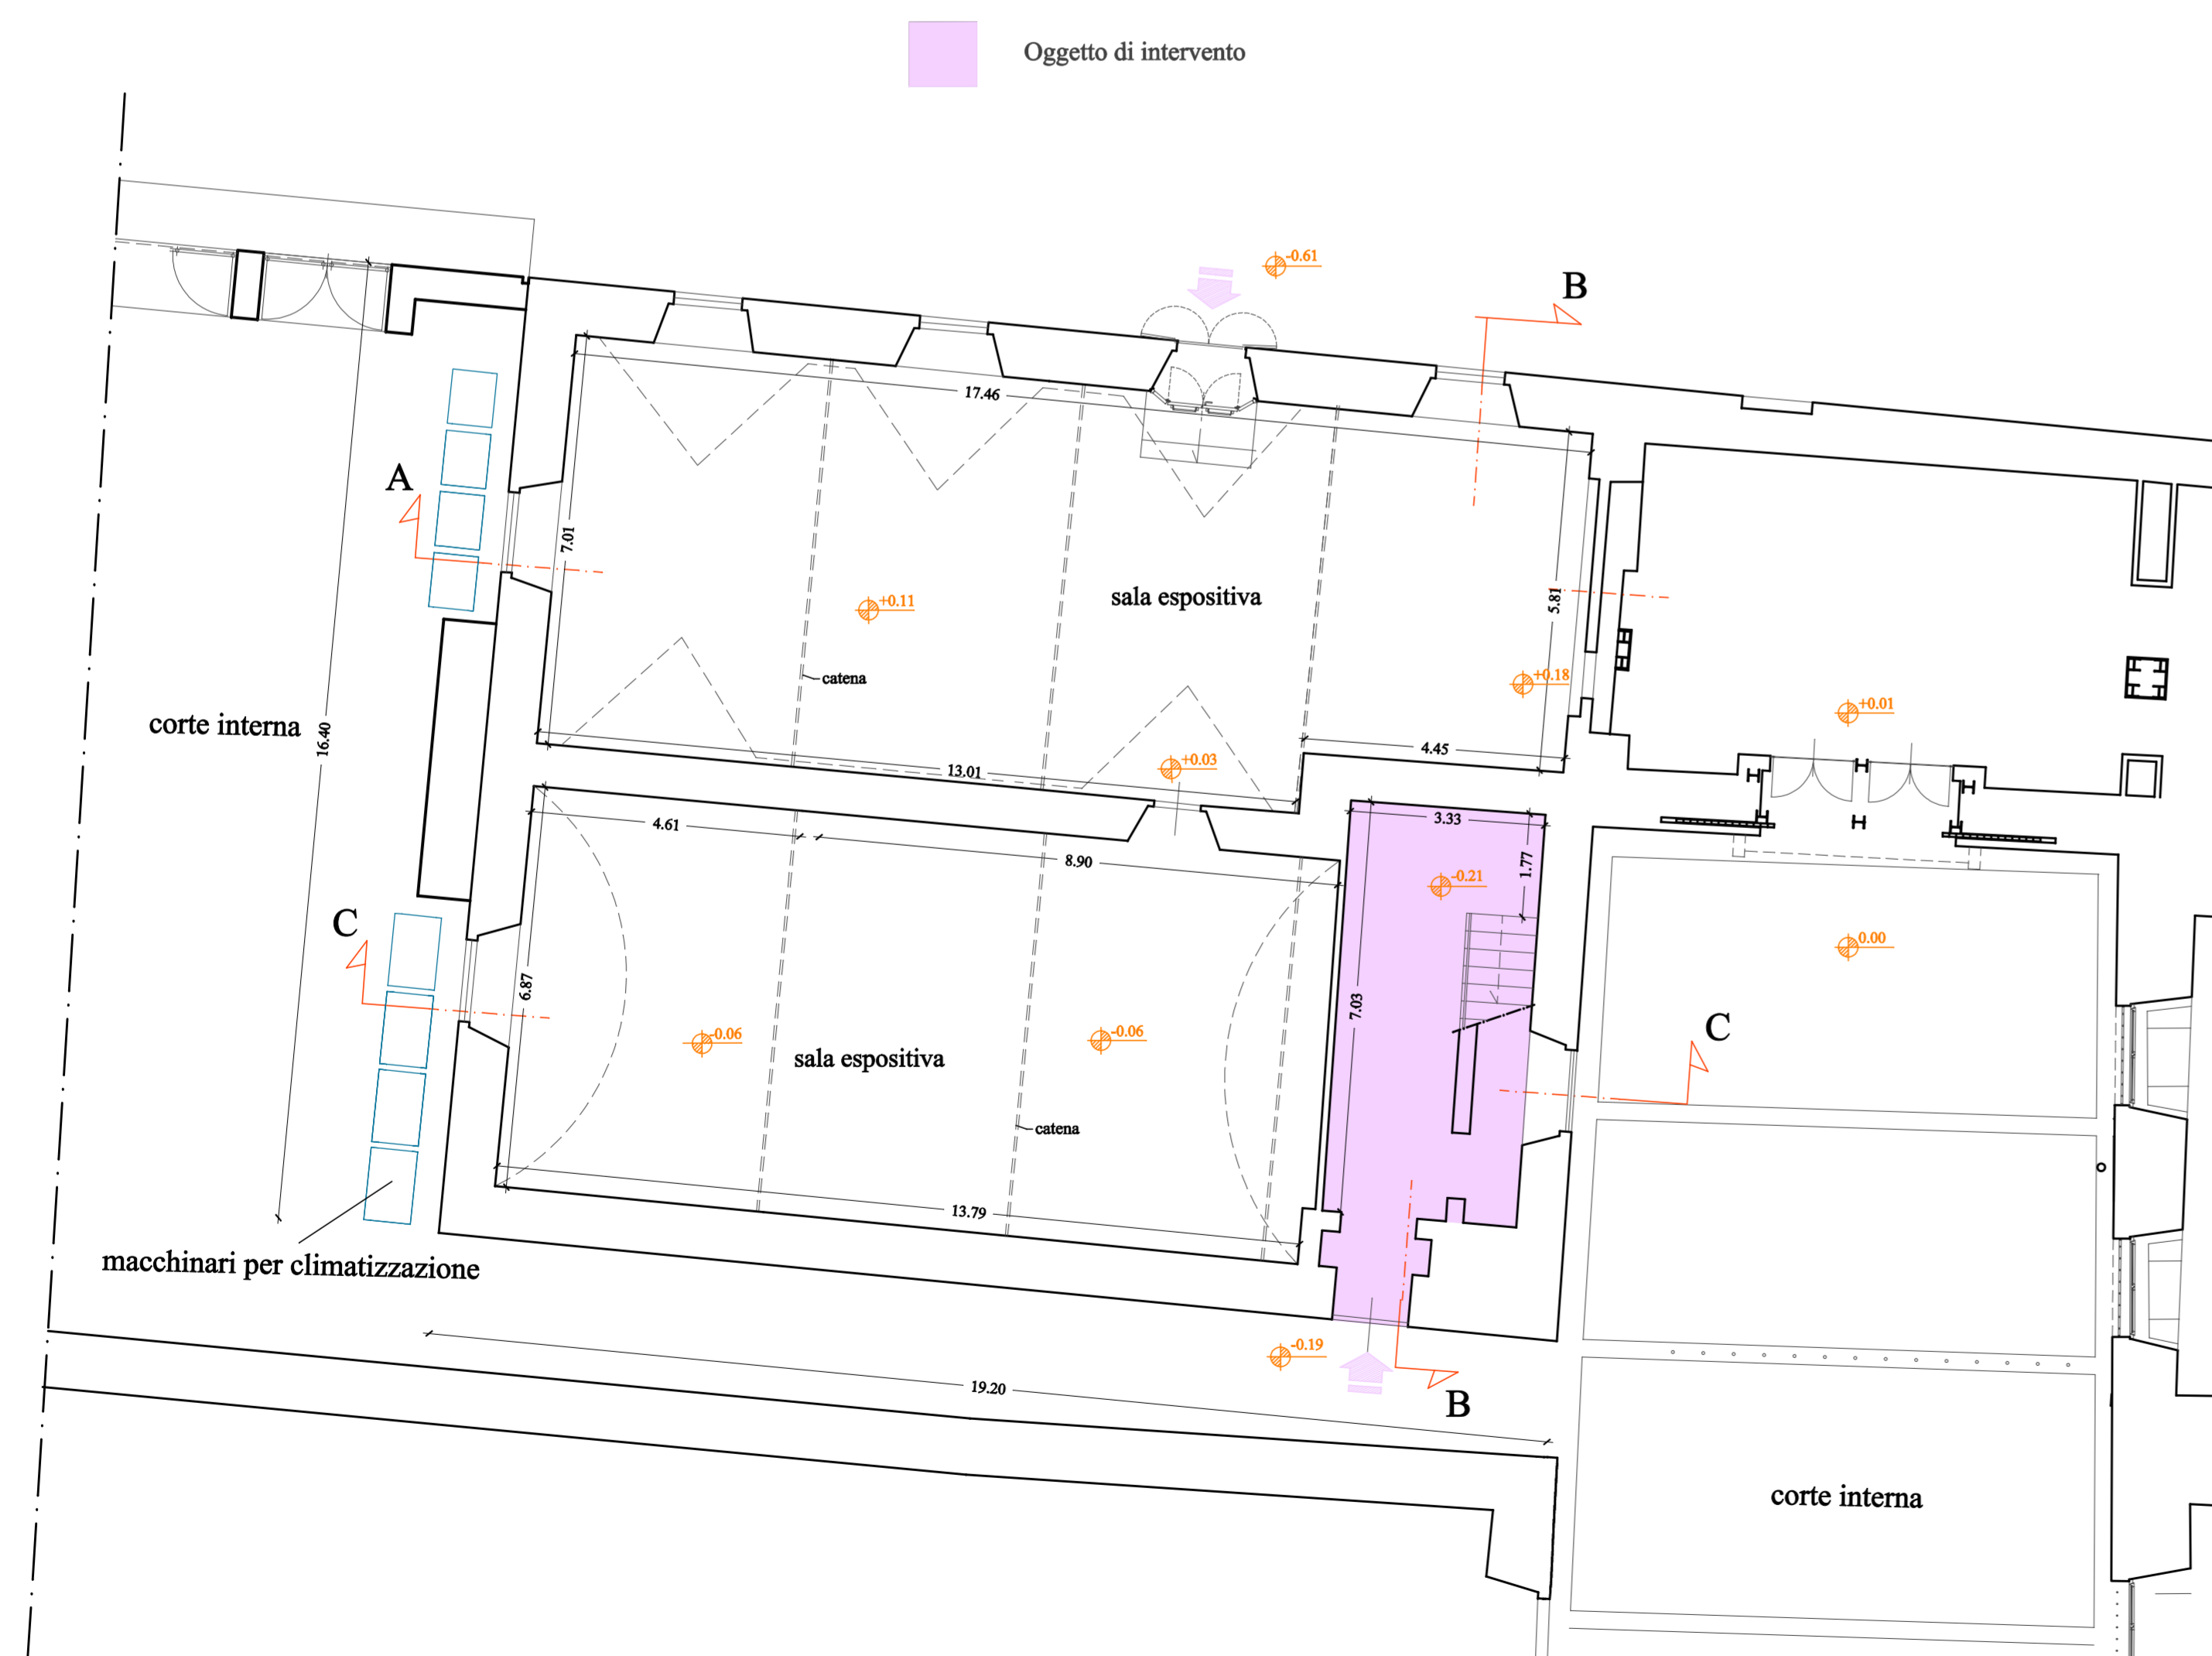

Progettisti

Progettista opere architettoniche
Arch. Francesco Procopio
 Geom. Elisabetta Santi

Collaborazione
Arch. Francesco Buttafuoco

Tavola: 1

Scala: 1:100 - 1:200

Spazio riservato agli uffici:

PLANIMETRIA GENERALE - Scala 1:200

PLANIMETRIA GENERALE - Scala 1:1.000

PIANTA PIANO TERRA

PIANTA PIANO PRIMO