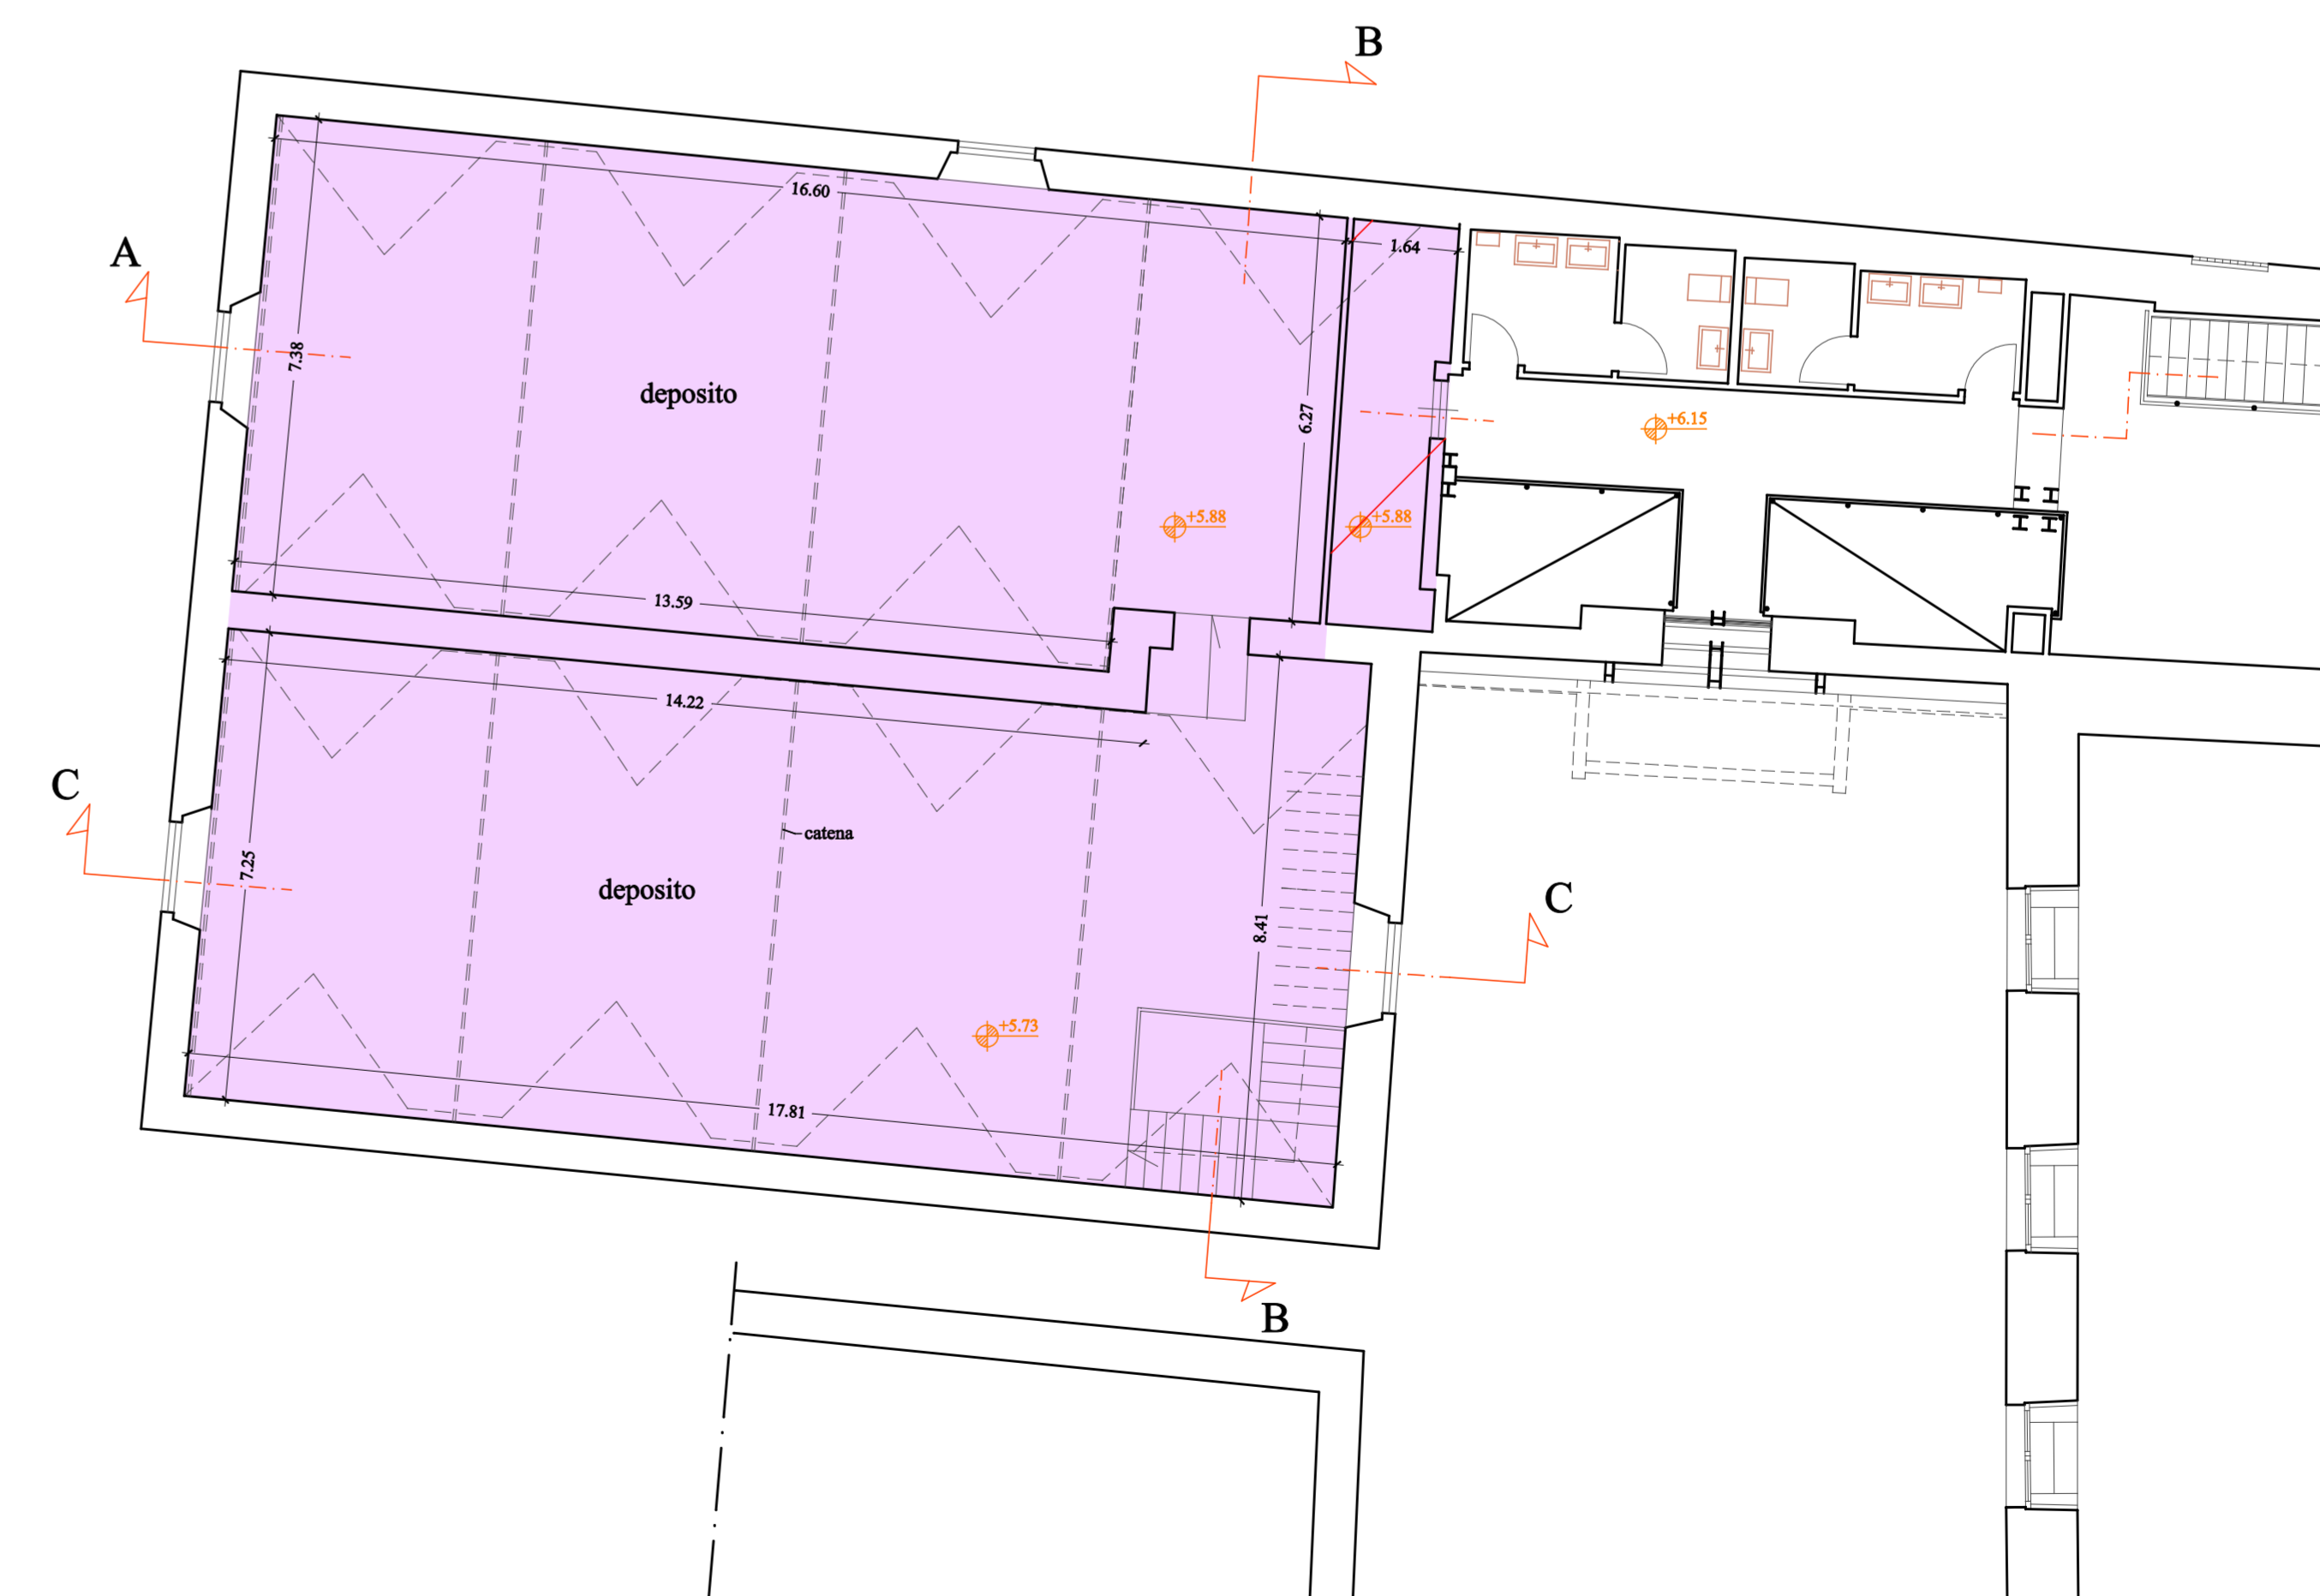

Progettisti

Progettista opere architettoniche
Arch. Francesco Procopio
 Geom. Elisabetta Santi

Collaborazione
Arch. Francesco Buttafuoco

Tavola: 1

Scala: 1:100 - 1:200

Spazio riservato agli uffici:

PLANIMETRIA GENERALE - Scala 1:200

PLANIMETRIA GENERALE - Scala 1:1.000

PIANTA PIANO TERRA

PIANTA PIANO PRIMO