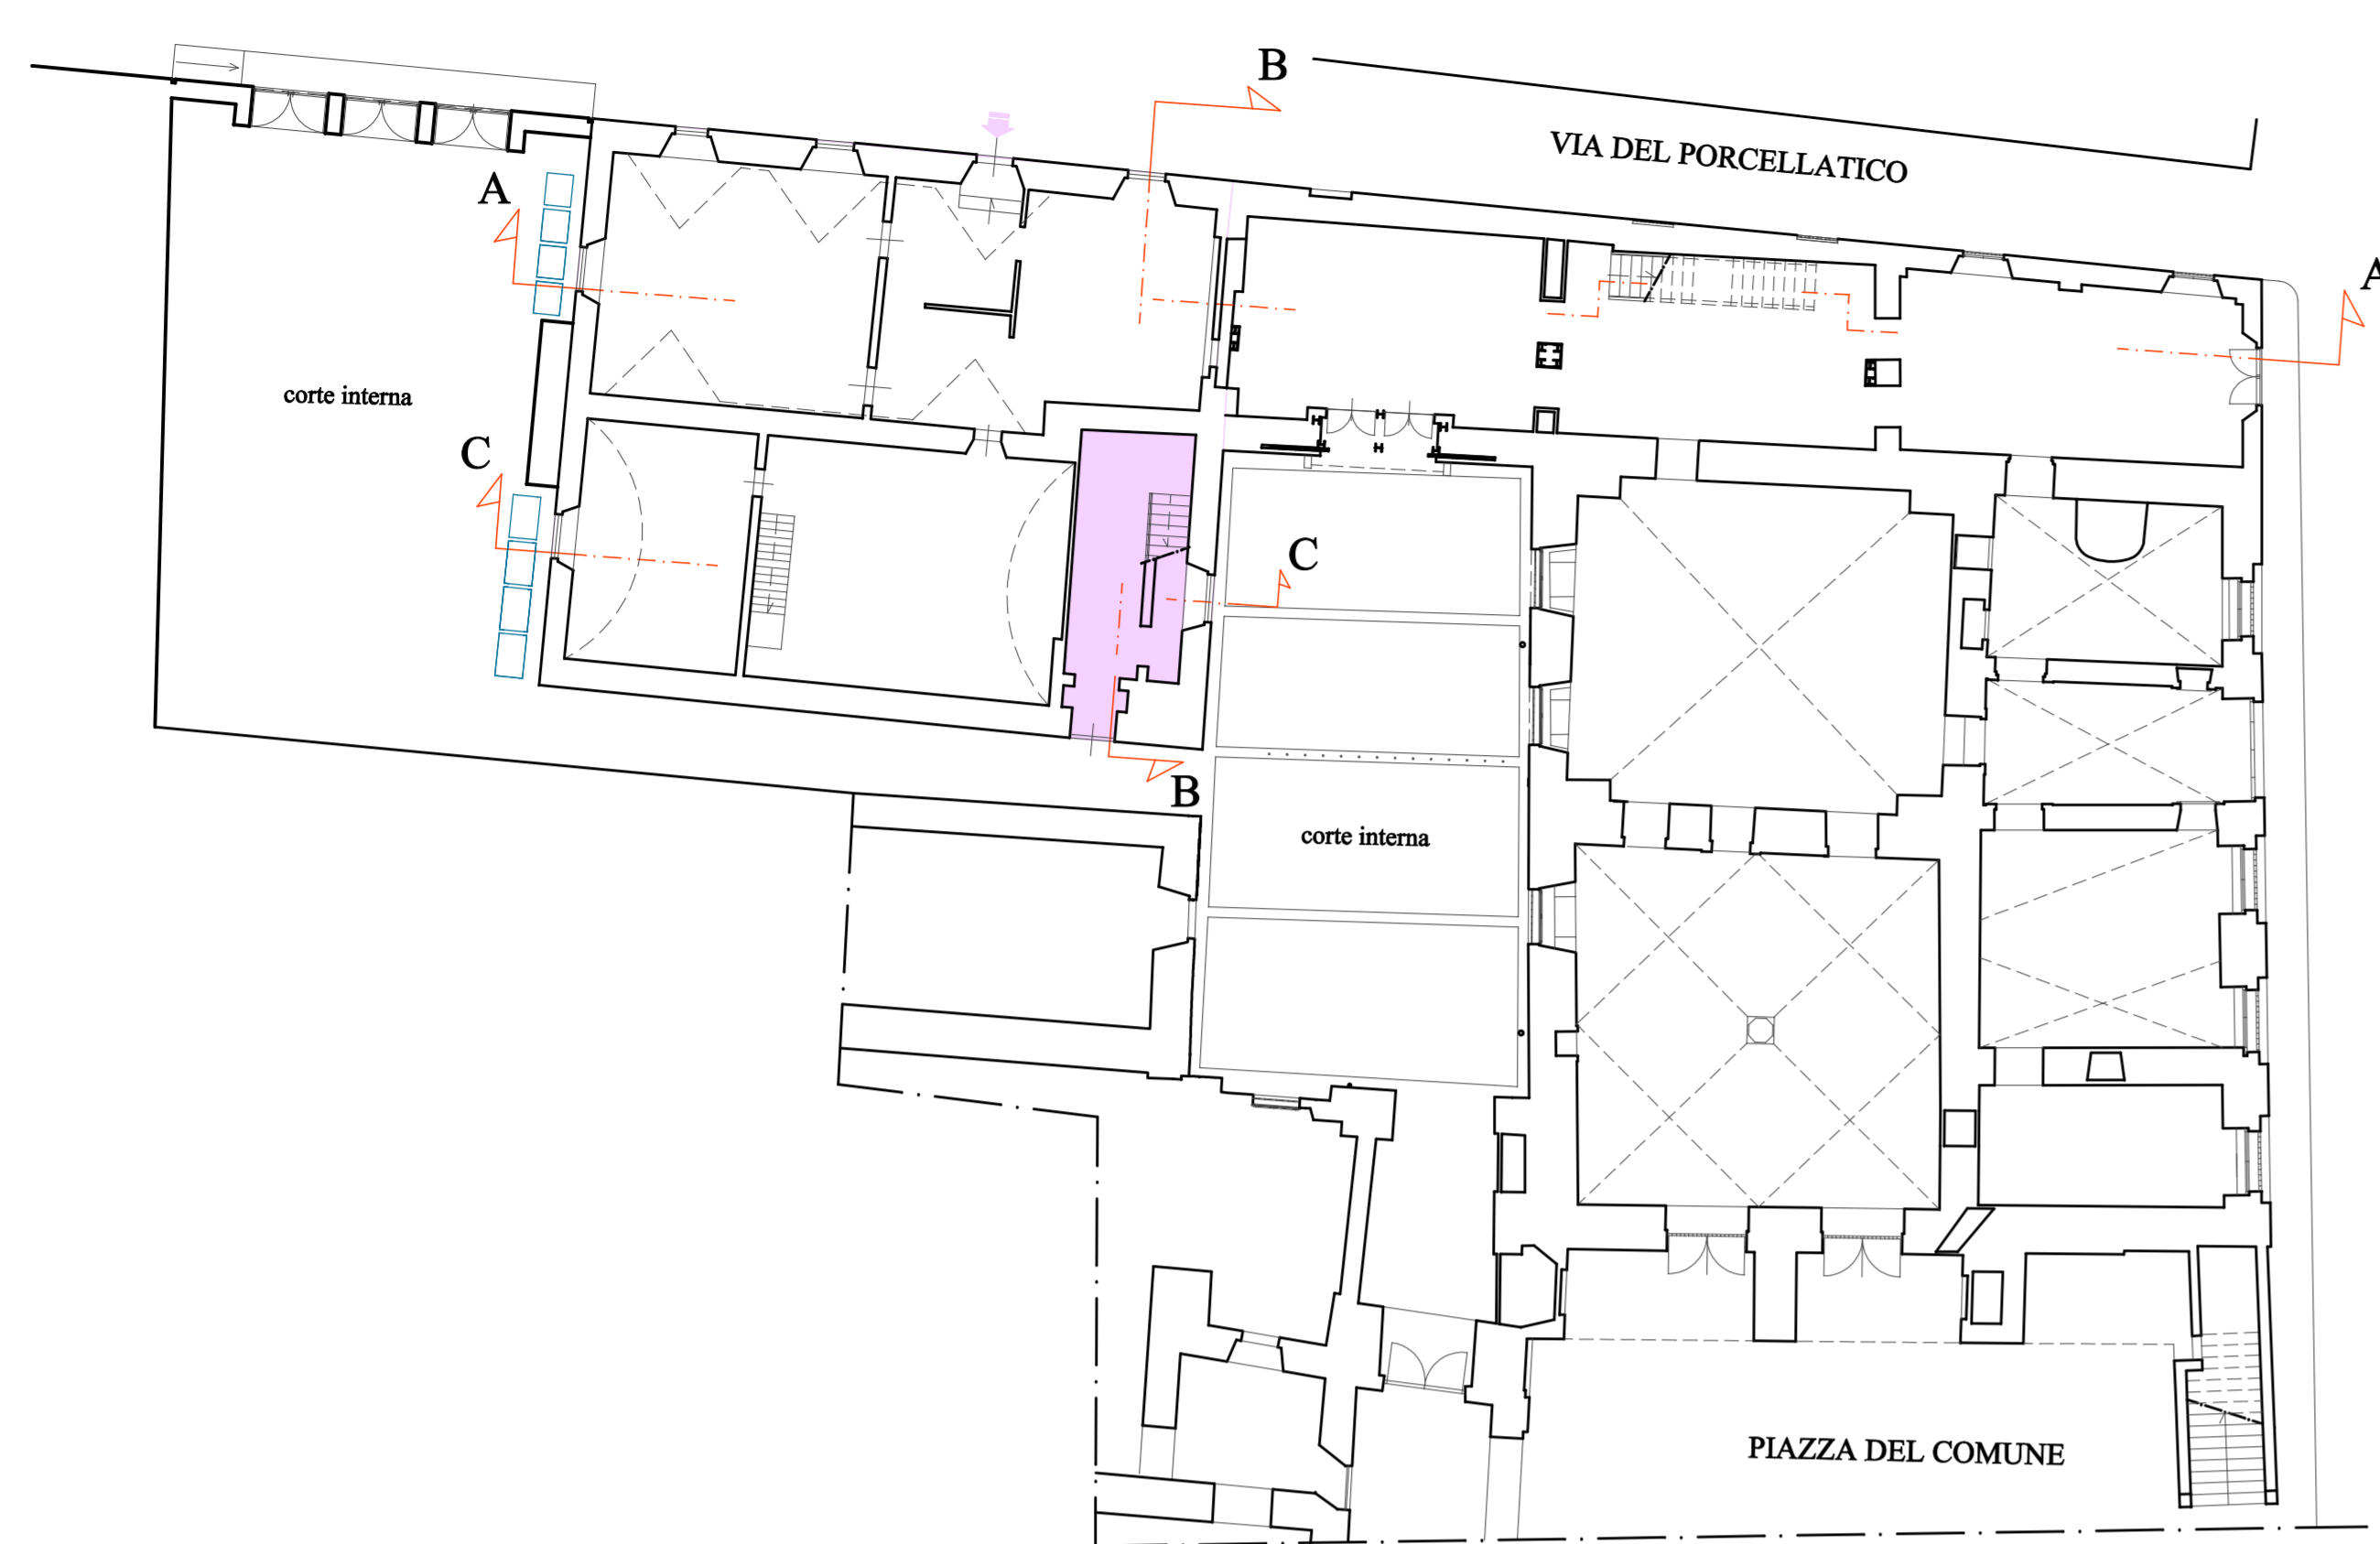

Progettisti

Progettista opere architettoniche
Arch. Francesco Procopio
 Geom. Elisabetta Santi

Collaborazione
Arch. Francesco Buttafuoco

Tavola: 1

Scala: 1:100 - 1:200

Spazio riservato agli uffici:

PLANIMETRIA GENERALE - Scala 1:200

PLANIMETRIA GENERALE - Scala 1:1.000

PIANTA PIANO TERRA

PIANTA PIANO PRIMO