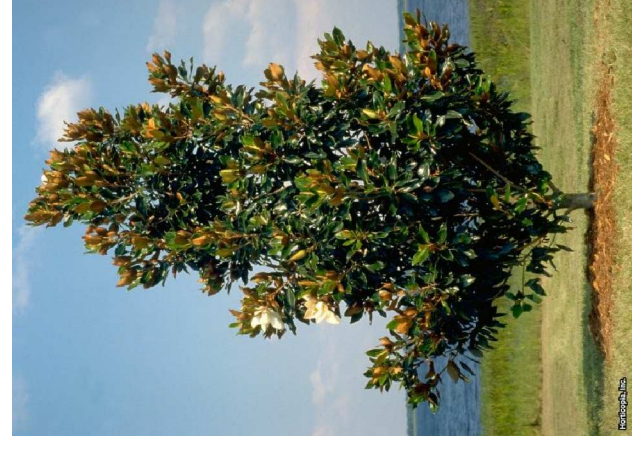

Ginestra (*Cytisus Scoparius*)

Magnolia (*Magnolia Grandiflora*)