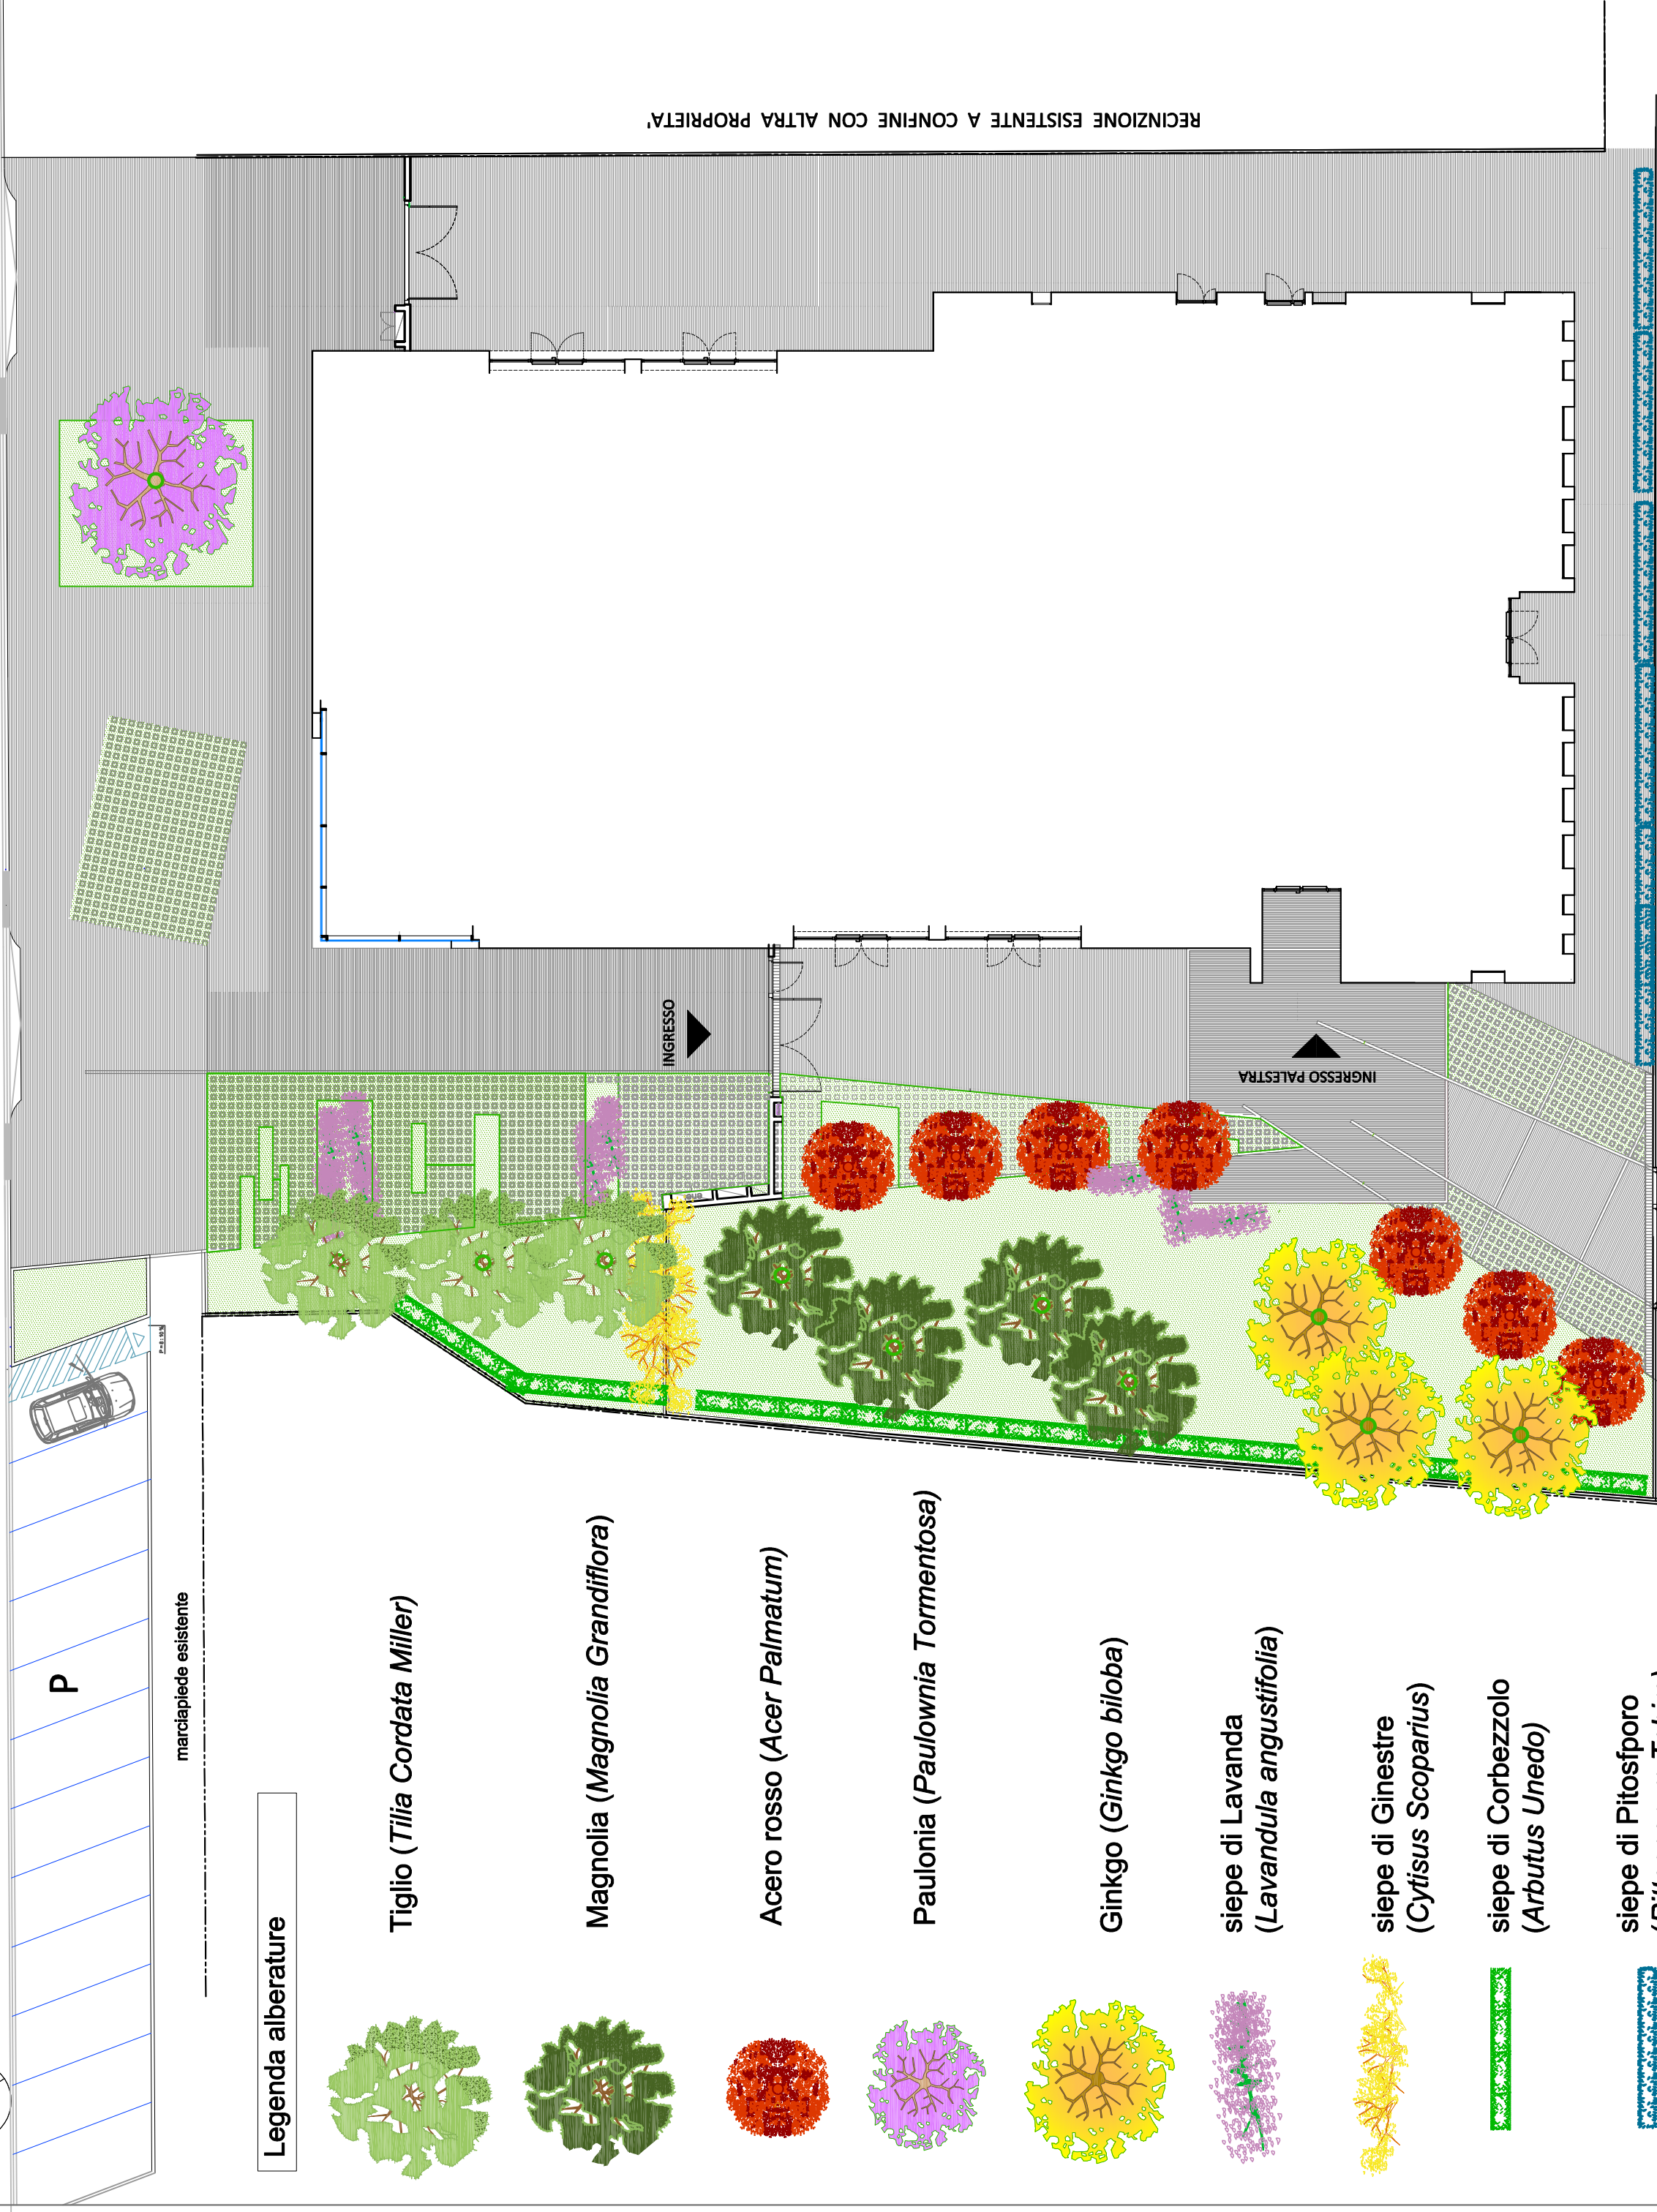

Progetto: **SCUOLA MEDIA INFERIORE "DON BOSCO" - loc. Malisetti**
REALIZZAZIONE NUOVA PALESTRA

Titolo: **Criterio B2 - Piantumazione alberature e siepi**

Fase: **Gara d'appalto**

Assessore ai lavori pubblici
Servizio PI
Lavori Pubblici
Dirigente del Servizio
Responsabile Unico del Procedimento
Arch. Emilia Quattrone
Arch. Luca Piantini

Progettisti

Progetto opere architettoniche:
Arch. Antonella Cacciato
Direttore Lavori
Arch. Antonella Cacciato
Progetto e Direzione Lavori opere strutturali:
Ing. Francesco Sanzo
Progetto e Direzione Lavori impianti elettrici e meccanici:
Ing. Luca Tocchio
Coordinatore per la Sicurezza in fase di progettazione:
Ing. Francesco Sanzo
Collaboratori al progetto architettonico:
Arch. Andrea Cignelli
Geom. Elisabetta Santi

Elaborato Tav. A09.2

Scala: 1/200;

Spazio riservato agli uffici:

data: **giugno 2016**

via A. Kuliscioff

Legenda alberature

- Tiglio (*Tilia Cordata Miller*)
- Magnolia (*Magnolia Grandiflora*)
- Acer rosso (*Acer Palmatum*)
- Paulonia (*Paulownia Tormentosa*)
- Ginkgo (*Ginkgo biloba*)
- siepe di Lavanda (*Lavandula angustifolia*)
- siepe di Ginestre (*Cytisus Scoparius*)
- siepe di Corbezzolo (*Arbutus Unedo*)
- siepe di Pitosporo (*Pittosporum Tobira*)
- prato verde con semina di Pratolina comune o Margherita comune (*Bellis perennis*) circa mq. 420,00

via A. Kuliscioff