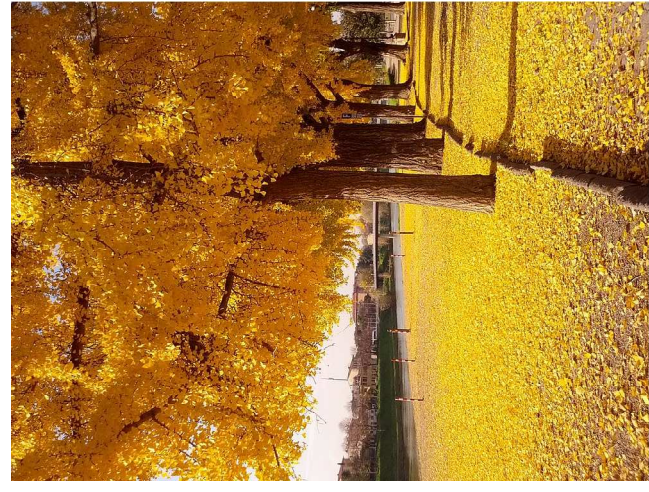

Tiglio (*Tilia Cordata Miller*)

Ginkgo (*Ginkgo biloba*)

via A. Kuliscioff