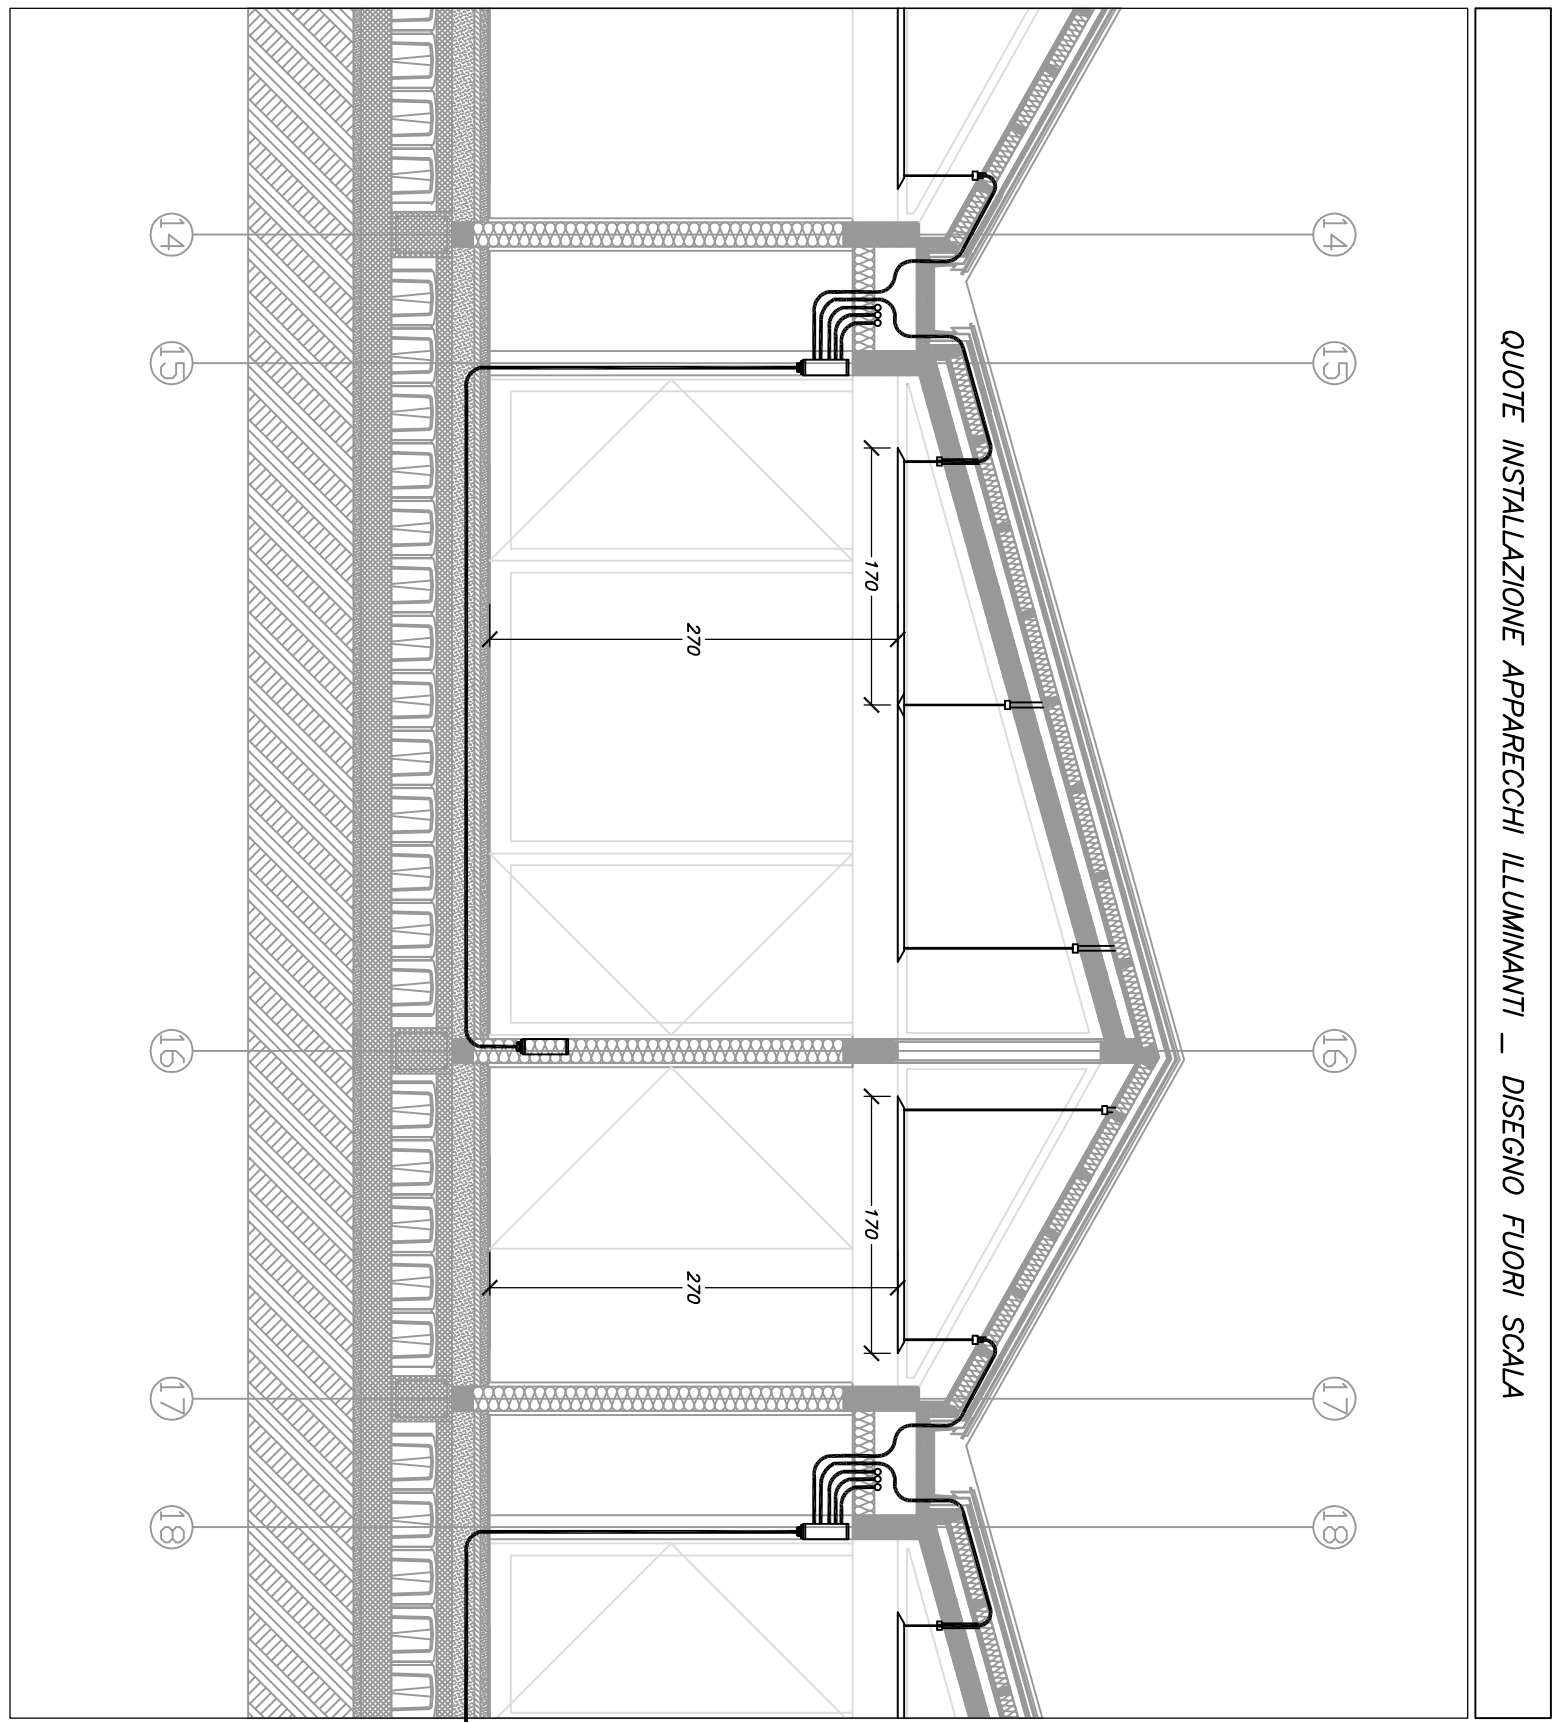

Autore: **Luca Pizzardi**
Disegnato da: **Luca Pizzardi**
Responsabile: **Luca Pizzardi**
Aut. Luca Pizzardi

Progettisti:

Progettista: **Luca Pizzardi**
Ing. Andrea Pignatelli
Ing. Andrea Pignatelli

data: **luglio 2011**