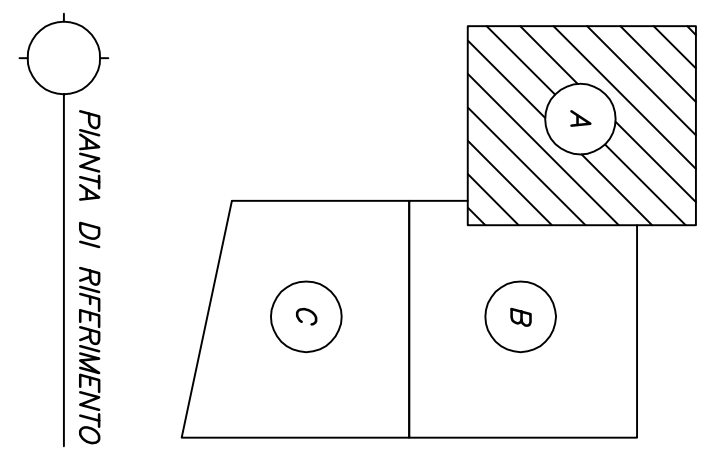

Autore: **Luca Pizzardi**
Disegnato da: **Luca Pizzardi**
Responsabile: **Luca Pizzardi**
Aut. Luca Pizzardi

Progettisti:

Progettista: **Luca Pizzardi**
Ing. Andrea Pignatelli
Ing. Andrea Pignatelli

data: **luglio 2011**

PANNELLO DI RIFERIMENTO

LEGENDA APPARECCHI ILLUMINANTI

simbolo	DESCRIZIONE
	APPARECCHIO ILLUMINANTE A CORDONE SOCCO "P" - DIMENSIONI: 100x100x100mm - CODICE: 100100100
	APPARECCHIO ILLUMINANTE A CORDONE SOCCO "P" - DIMENSIONI: 100x100x100mm - CODICE: 100100100
	APPARECCHIO ILLUMINANTE A CORDONE SOCCO "P" - DIMENSIONI: 100x100x100mm - CODICE: 100100100
	APPARECCHIO ILLUMINANTE A CORDONE SOCCO "P" - DIMENSIONI: 100x100x100mm - CODICE: 100100100
	APPARECCHIO ILLUMINANTE A CORDONE SOCCO "P" - DIMENSIONI: 100x100x100mm - CODICE: 100100100
	APPARECCHIO ILLUMINANTE A CORDONE SOCCO "P" - DIMENSIONI: 100x100x100mm - CODICE: 100100100
	APPARECCHIO ILLUMINANTE A CORDONE SOCCO "P" - DIMENSIONI: 100x100x100mm - CODICE: 100100100
	APPARECCHIO ILLUMINANTE A CORDONE SOCCO "P" - DIMENSIONI: 100x100x100mm - CODICE: 100100100
	APPARECCHIO ILLUMINANTE A CORDONE SOCCO "P" - DIMENSIONI: 100x100x100mm - CODICE: 100100100
	APPARECCHIO ILLUMINANTE A CORDONE SOCCO "P" - DIMENSIONI: 100x100x100mm - CODICE: 100100100
	APPARECCHIO ILLUMINANTE A CORDONE SOCCO "P" - DIMENSIONI: 100x100x100mm - CODICE: 100100100

LEGENDA SIMBOLI

simbolo	DESCRIZIONE
	1 - PIANO DI CANTIERO CON ALTEZZA ACQUEDOTTI (LIV. 0+00)mm
	2 - PIANO DI CANTIERO CON ALTEZZE ACQUEDOTTI (LIV. 0+00)mm
	3 - PIANO DI CANTIERO CON ALTEZZE ACQUEDOTTI (LIV. 0+00)mm
	4 - PIANO DI CANTIERO CON ALTEZZE ACQUEDOTTI (LIV. 0+00)mm