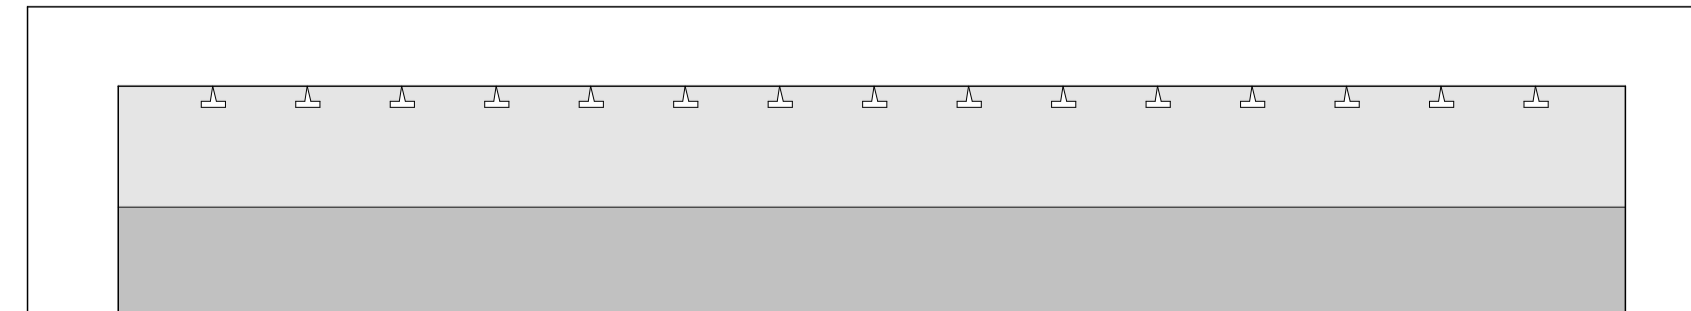

Progetto:
Nuova Scuola Materna di n. 6 sezioni
in Viale Montegrappa, località PONZANO

Titolo:
Abaco arredi fissi

Fase: **PROGETTO ESECUTIVO**

Assessore ai Lavori Pubblici **Roberto Caverni**
Settore 4 Area Tecnica **Servizio 4S Edilizia Pubblica e Cimiteri**
Dirigente del Servizio **Ing. Paolo Bartalini**
Responsabile Unico del Procedimento **Arch. Luca Piantini**

Progettisti

Progettista opere architettoniche
Arch. Mauro Frate - Capogruppo
Arch. Piero Vincenti
Arch. Augusto Andriolo
Arch. Nicola Rossi

Coordinatore sicurezza in fase di progettazione
Arch. Luca Piantini

Tavola: **Ae15**

Scala: **1:25**

Spazio riservato agli uffici:

data: **luglio 2011**

2) Pannello in gesso fibra EI30

1

2

3

PIANTA

4

5

6