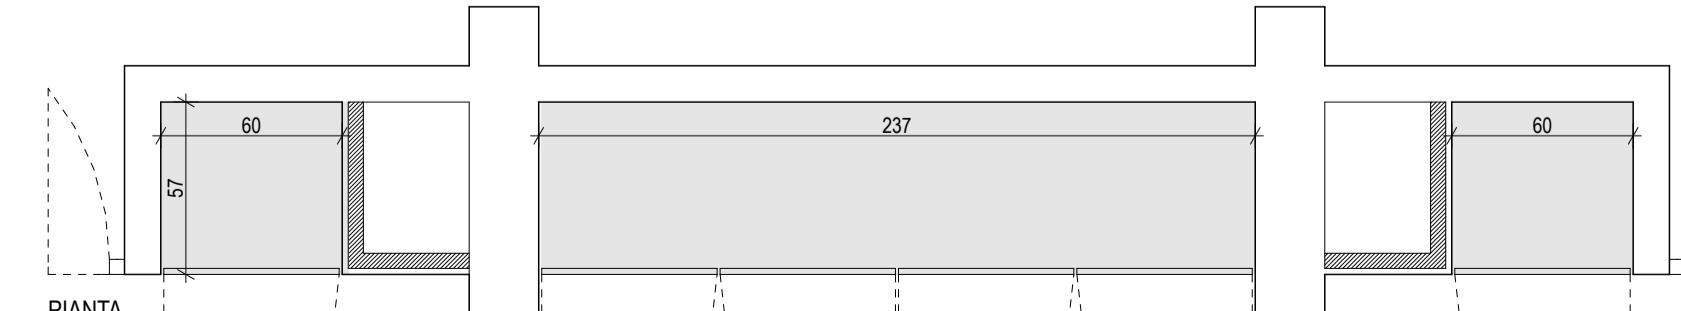

Progetto:
Nuova Scuola Materna di n. 6 sezioni
in Viale Montegrappa, località PONZANO

Titolo:
Abaco arredi fissi

Fase: **PROGETTO ESECUTIVO**

Assessore ai Lavori Pubblici **Roberto Caverni**
Settore 4 Area Tecnica **Servizio 4S Edilizia Pubblica e Cimiteri**
Dirigente del Servizio **Ing. Paolo Bartalini**
Responsabile Unico del Procedimento **Arch. Luca Piantini**

Progettisti

Progettista opere architettoniche
Arch. Mauro Frate - Capogruppo
Arch. Piero Vincenti
Arch. Augusto Andriolo
Arch. Nicola Rossi

Coordinatore sicurezza in fase di progettazione
Arch. Luca Piantini

Tavola: **Ae15**

Scala: **1:25**

Spazio riservato agli uffici:

data: **luglio 2011**

2) Pannello in gesso fibra EI30

1

2

3

4

5

6

PIANTA