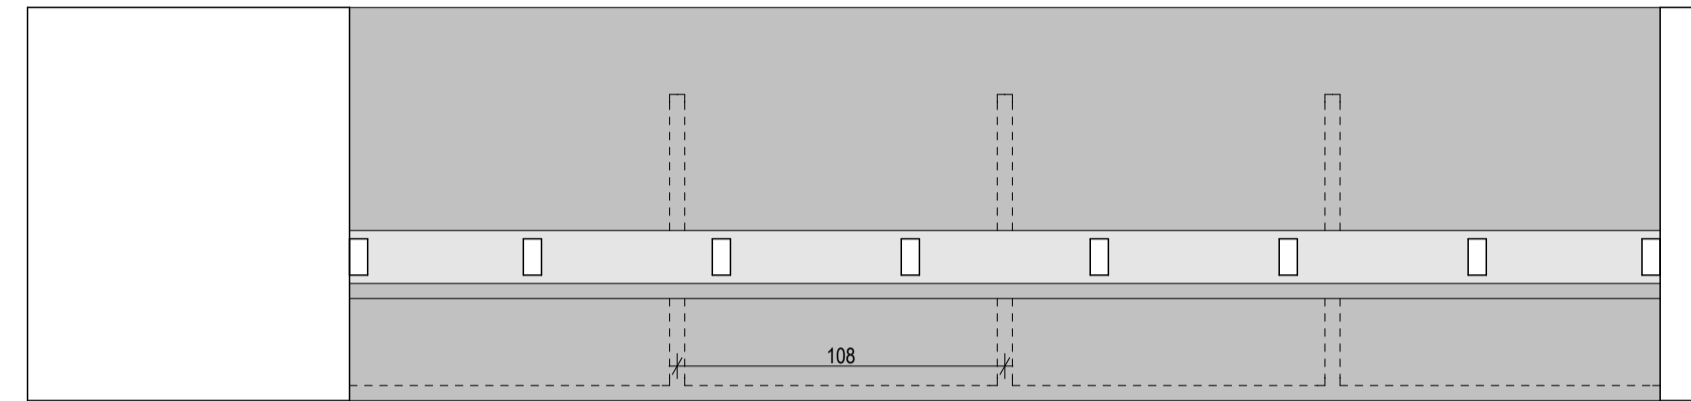

Progetto:
Nuova Scuola Materna di n. 6 sezioni
in Viale Montegrappa, località PONZANO

Titolo:
Abaco arredi fissi

Fase: **PROGETTO ESECUTIVO**

Assessore ai Lavori Pubblici **Roberto Caverni**
Settore 4 Area Tecnica **Servizio 4S Edilizia Pubblica e Cimiteri**
Dirigente del Servizio **Ing. Paolo Bartalini**
Responsabile Unico del Procedimento **Arch. Luca Piantini**

Progettisti

Progettista opere architettoniche
Arch. Mauro Frate - Capogruppo
Arch. Piero Vincenti
Arch. Augusto Andriolo
Arch. Nicola Rossi

Coordinatore sicurezza in fase di progettazione
Arch. Luca Piantini

Tavola: **Ae15**

Scala: **1:25**

Spazio riservato agli uffici:

data: **luglio 2011**

2) Pannello in gesso fibra EI30

1

PIANTA

2

3

4

5

6