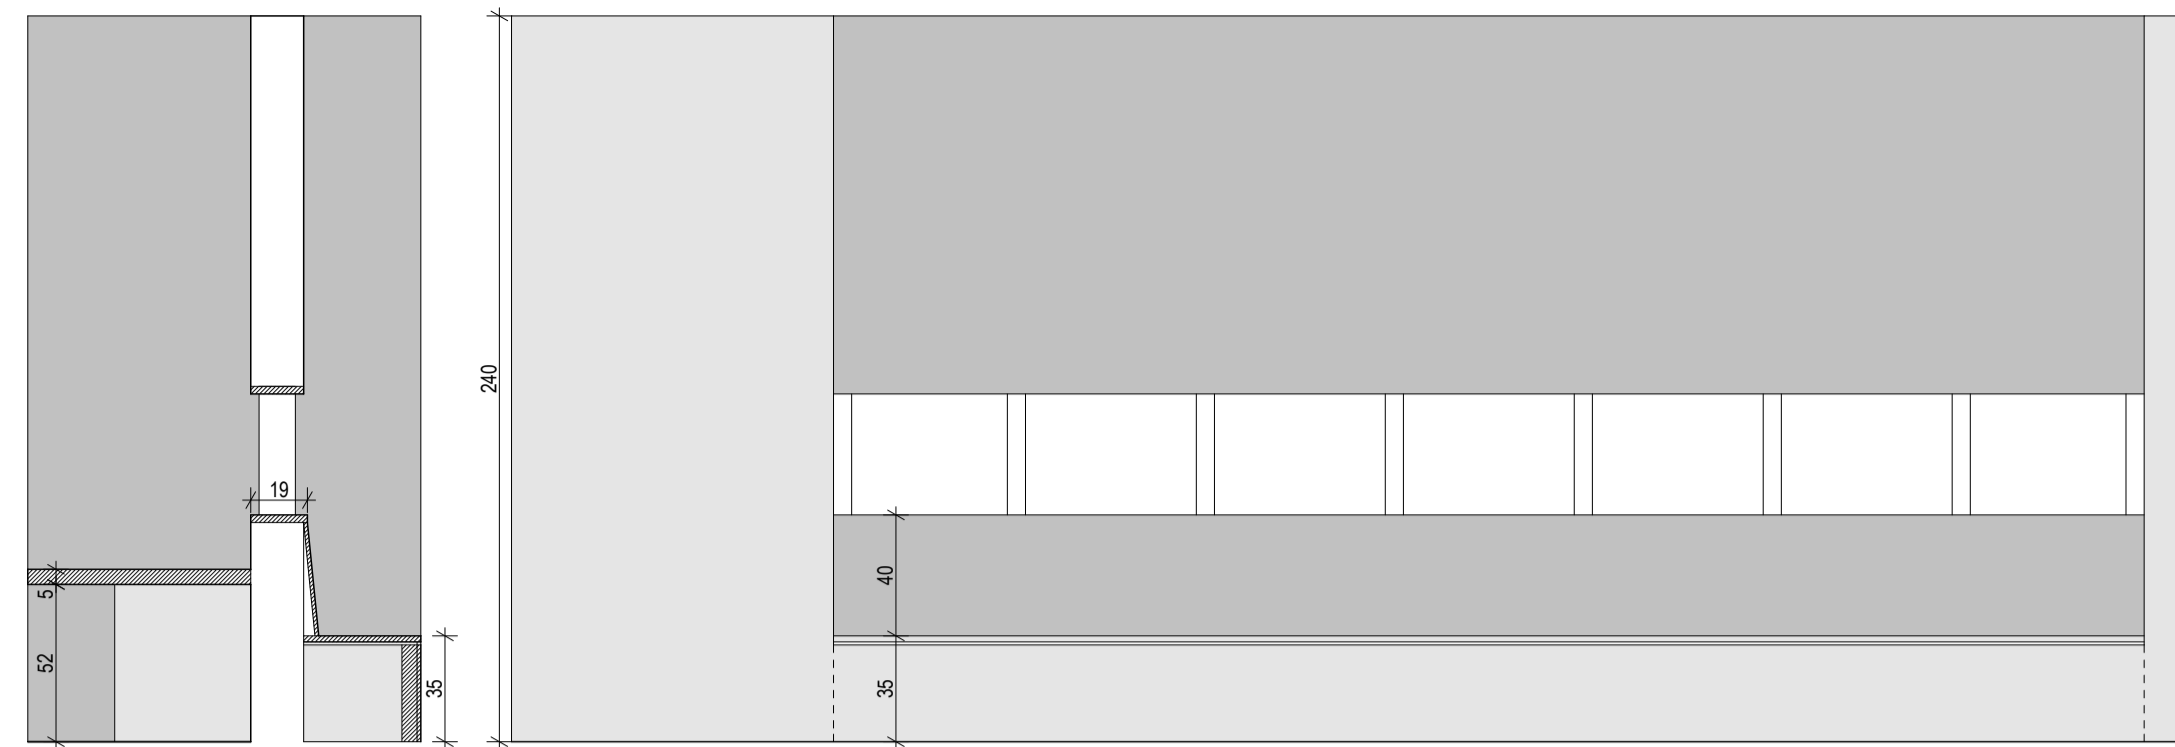

Progetto:
Nuova Scuola Materna di n. 6 sezioni
in Viale Montegrappa, località PONZANO

Titolo:
Abaco arredi fissi

Fase: **PROGETTO ESECUTIVO**

Assessore ai Lavori Pubblici **Roberto Caverni**
Settore 4 Area Tecnica **Servizio 4S Edilizia Pubblica e Cimiteri**
Dirigente del Servizio **Ing. Paolo Bartalini**
Responsabile Unico del Procedimento **Arch. Luca Piantini**

Progettisti

Progettista opere architettoniche
Arch. Mauro Frate - Capogruppo
Arch. Piero Vincenti
Arch. Augusto Andriolo
Arch. Nicola Rossi

Coordinatore sicurezza in fase di progettazione
Arch. Luca Piantini

Tavola: **Ae15**

Scala: **1:25**

Spazio riservato agli uffici:

data: **luglio 2011**

2) Pannello in gesso fibra EI30

SEZIONE

PROSPETTO

1