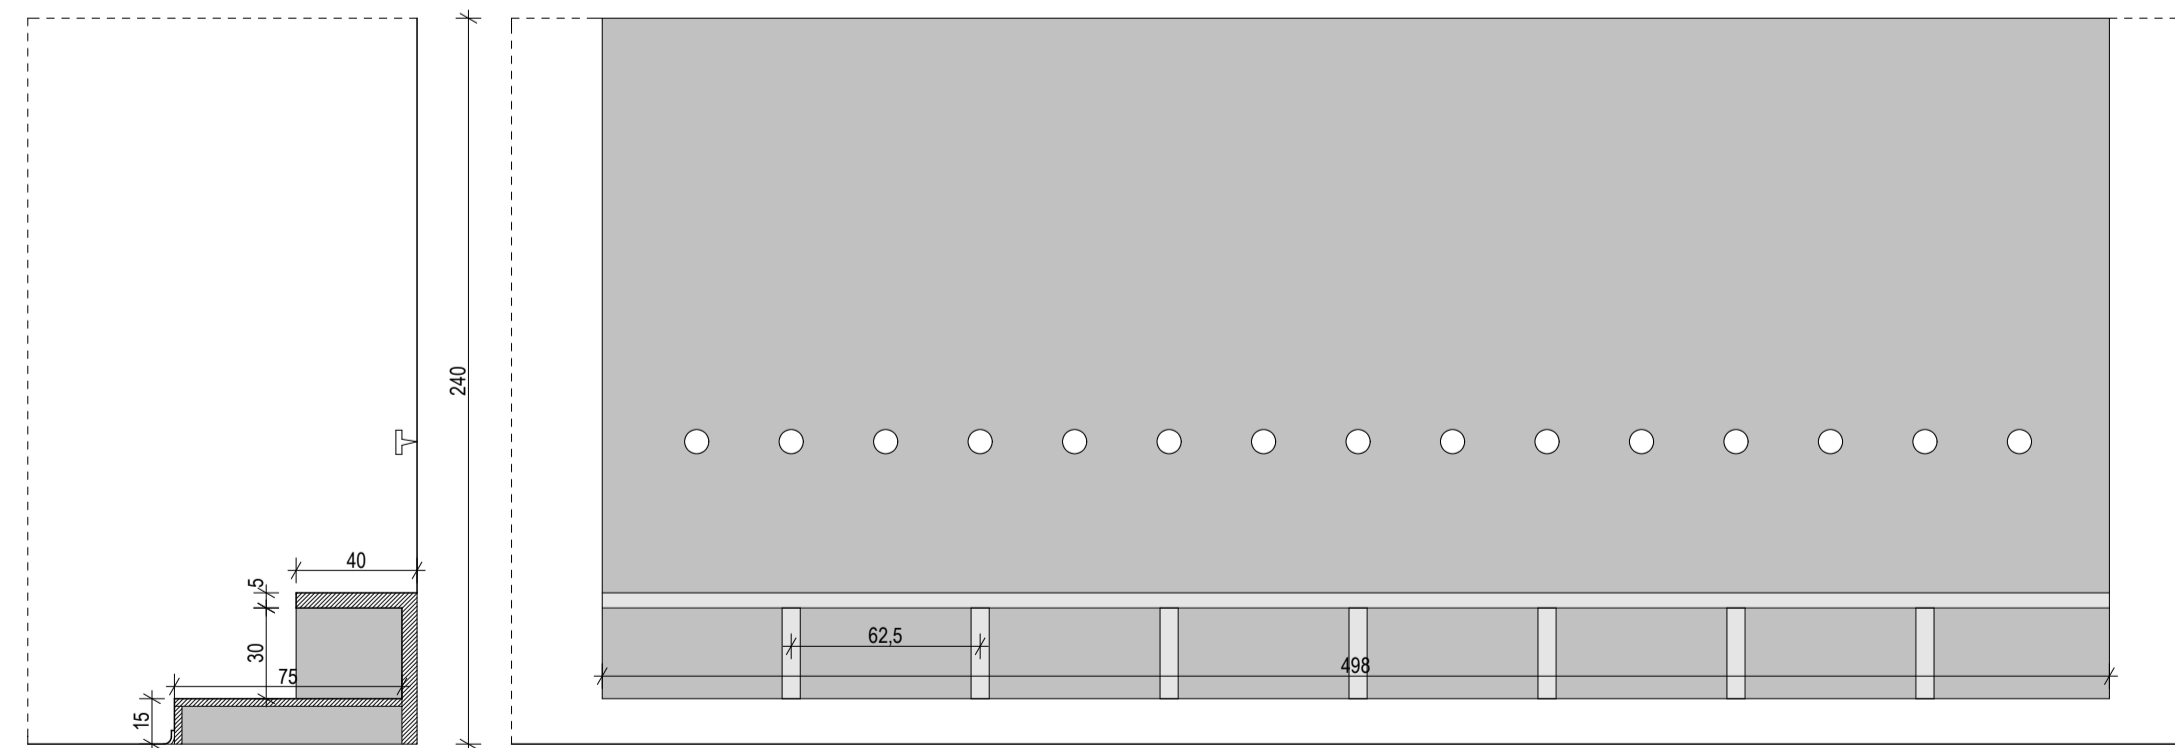

SEZIONE

PROSPETTO

3