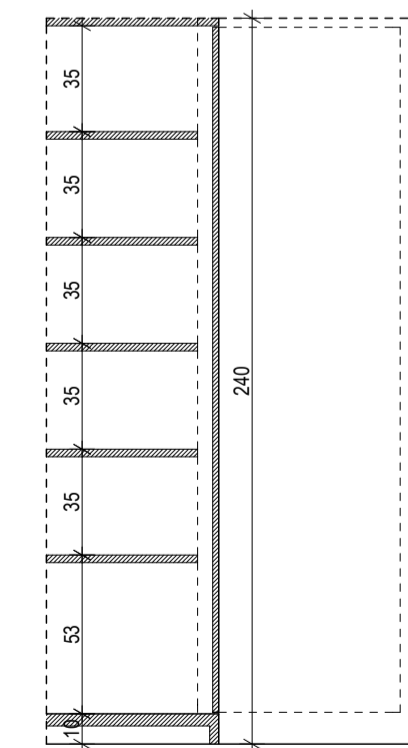

Progetto:
Nuova Scuola Materna di n. 6 sezioni
in Viale Montegrappa, località PONZANO

Titolo:
Abaco arredi fissi

Fase: **PROGETTO ESECUTIVO**

Assessore ai Lavori Pubblici **Roberto Caverni**
Settore 4 Area Tecnica **Servizio 4S Edilizia Pubblica e Cimiteri**
Dirigente del Servizio **Ing. Paolo Bartalini**
Responsabile Unico del Procedimento **Arch. Luca Piantini**

Progettisti

Progettista opere architettoniche
Arch. Mauro Frate - Capogruppo
Arch. Piero Vincenti
Arch. Augusto Andriolo
Arch. Nicola Rossi

Coordinatore sicurezza in fase di progettazione
Arch. Luca Piantini

Tavola: **Ae15**

Scala: **1:25**

Spazio riservato agli uffici:

data: **luglio 2011**

2) Pannello in gesso fibra EI30

1

2

3

4

5

SEZIONE

6