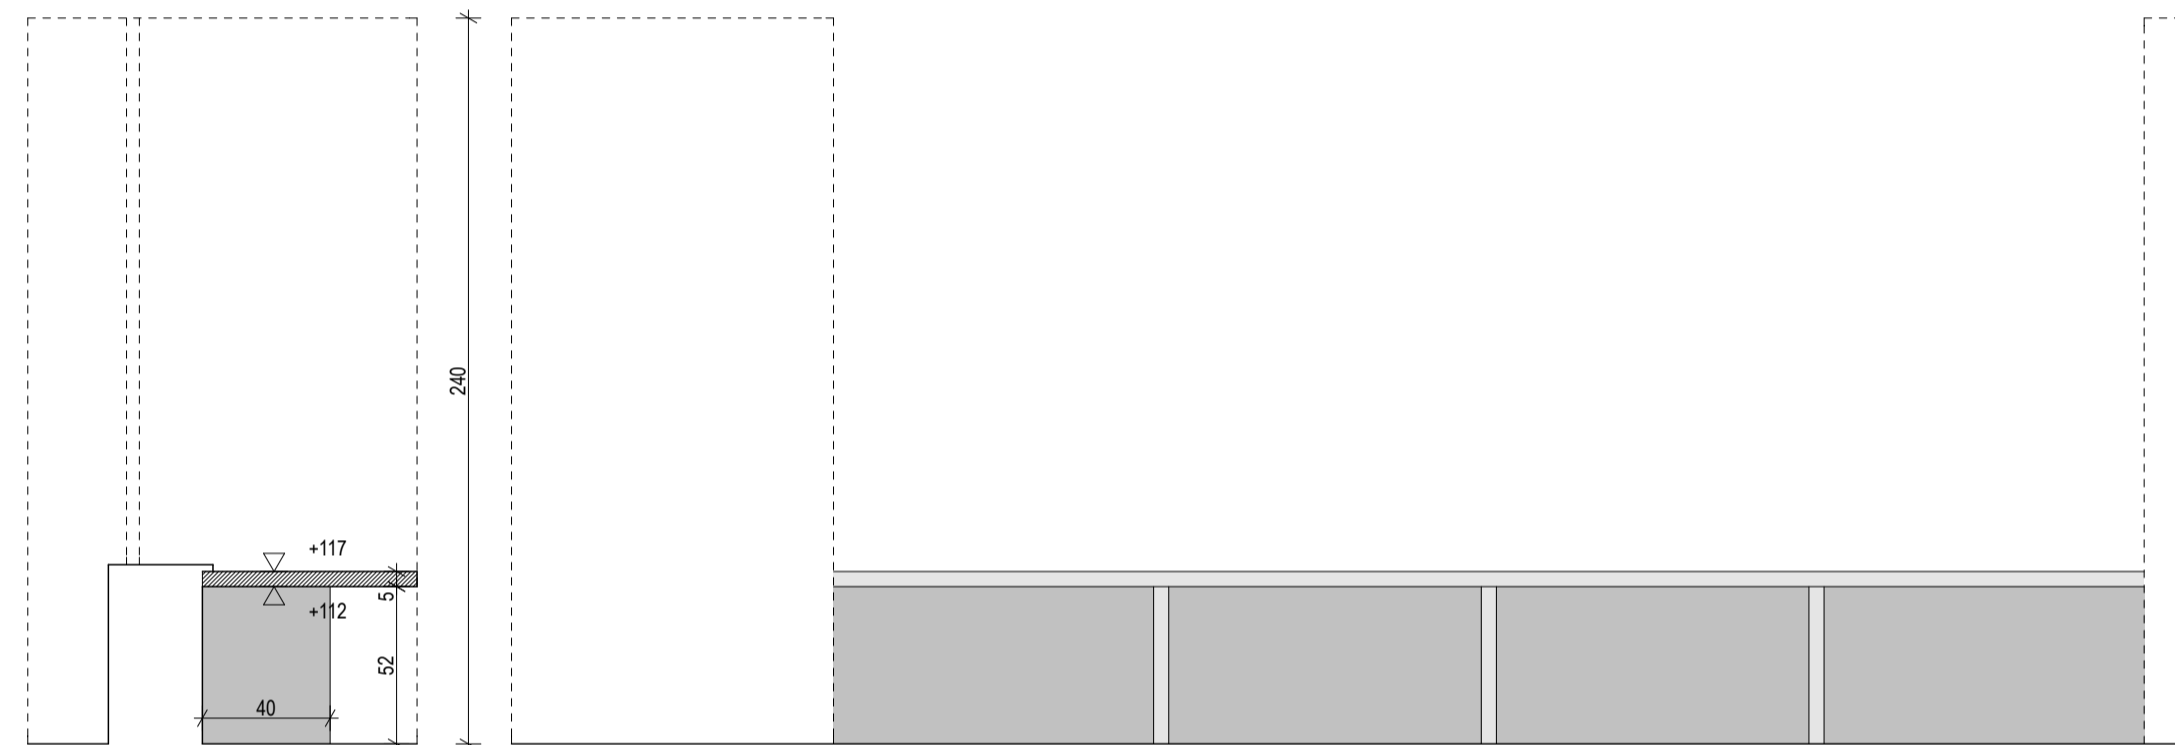

SEZIONE

PROSPETTO

2