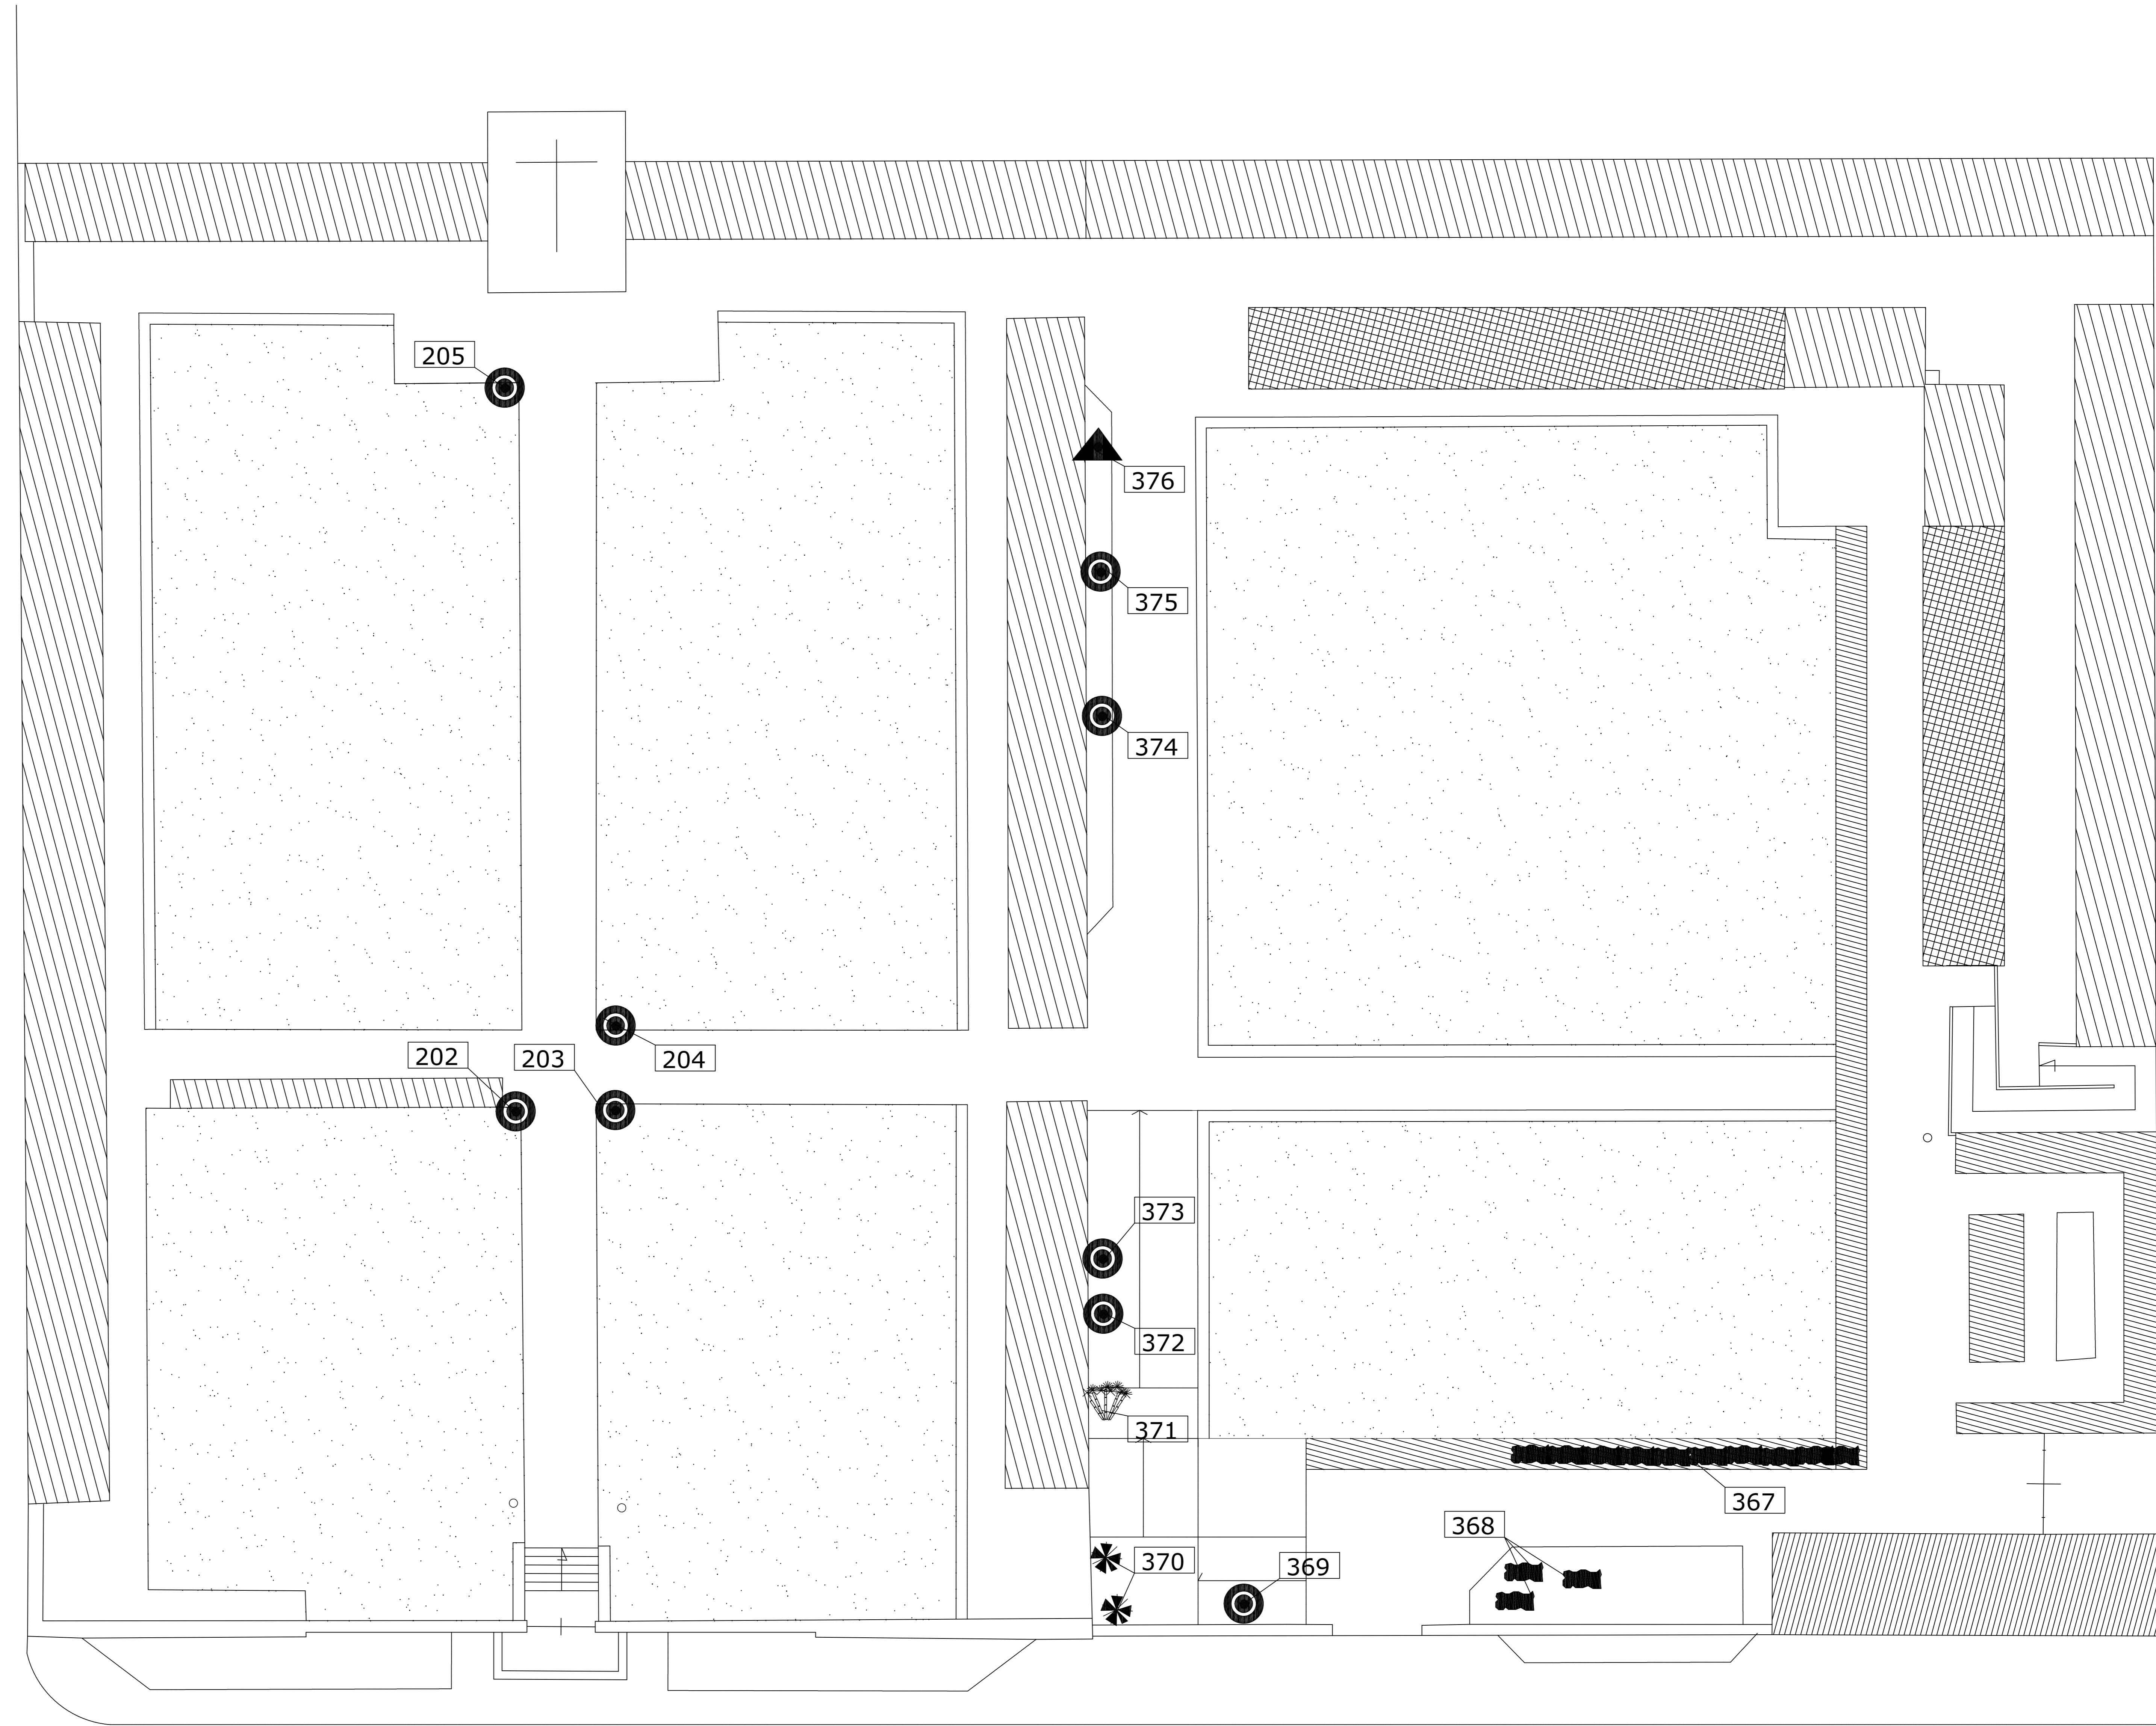

Progettisti

R.U.P.
Geom. Gerarda Del Reno

Tavola: 3.16
Scala: 1:100

© Copyright Comune di Prato
è vietata la riproduzione anche parziale del documento
data: **Luglio 2015**

Legenda essenze arboree			
	pino		siepe
	cipresso		oleandro
	magnolia		quercia
	arbusto		canna
	corbezzolo		olivo
	ligustro		tuia
	susino		lagerstroemia

Via Tobbianese

Via Ciliegia

parcheggio