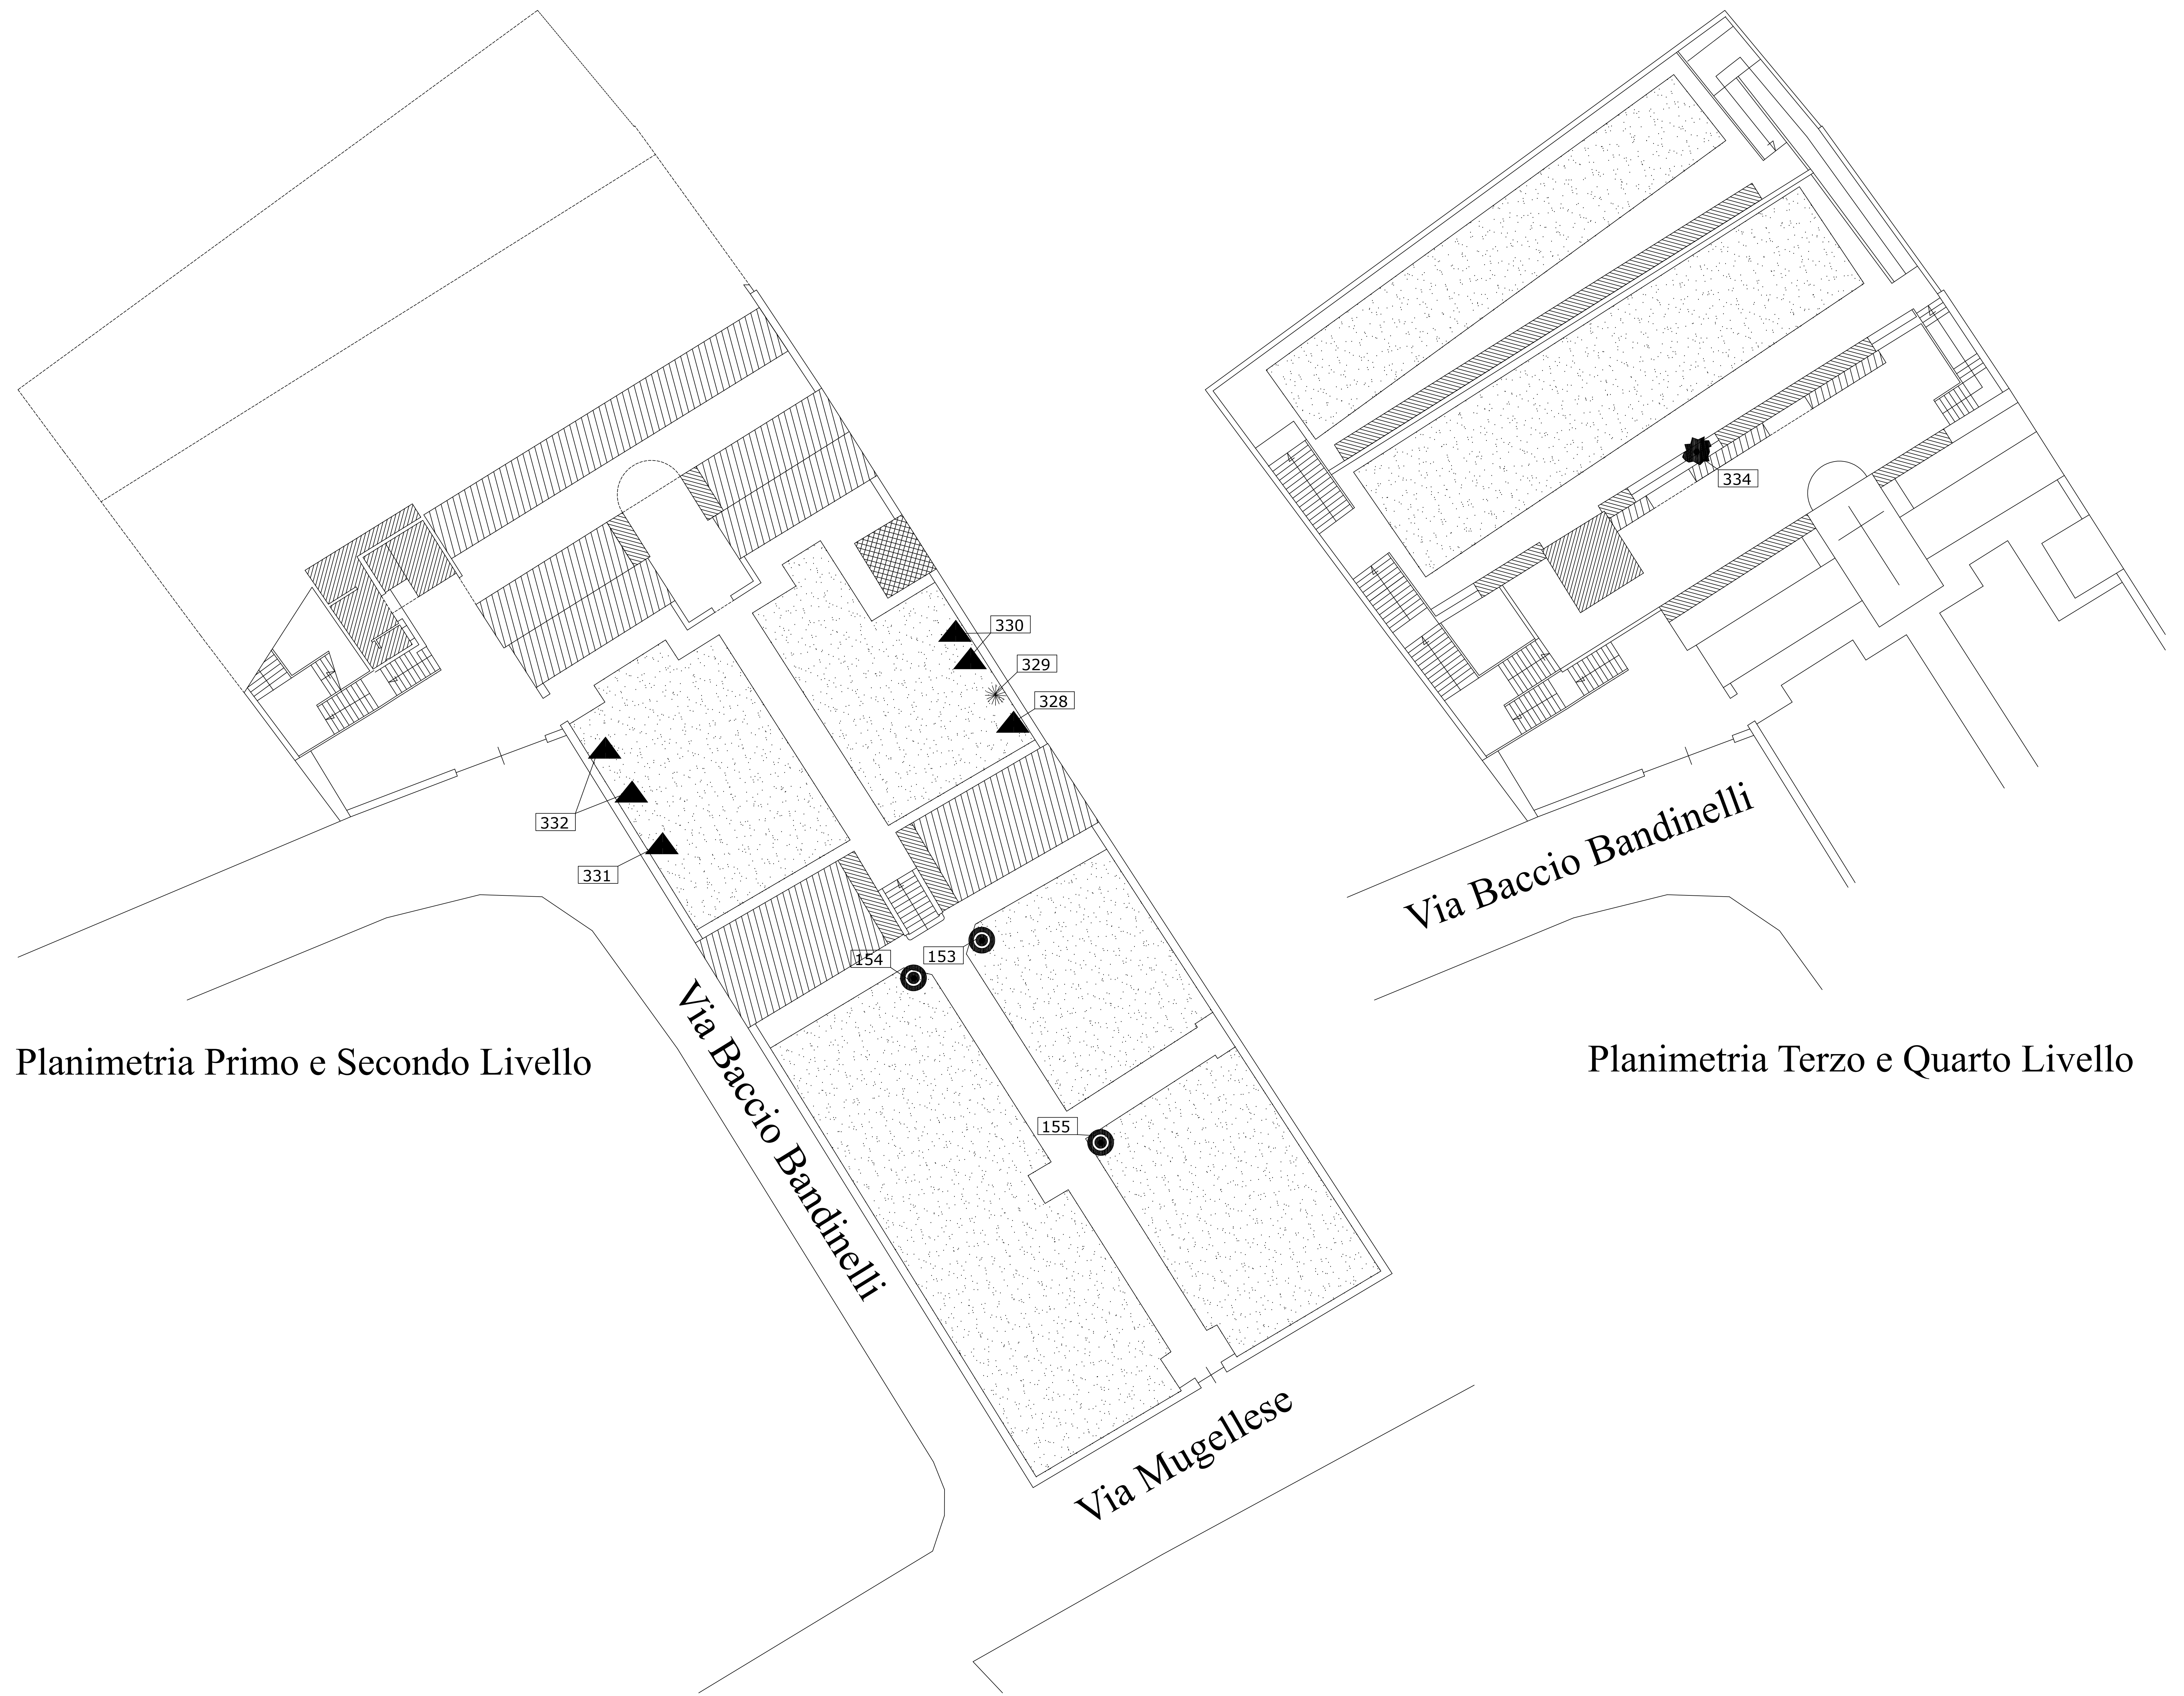

Progettisti

R.U.P.
Geom. Gerarda Del Reno

Tavola 3.11

Scala: 1:100

data: **Luglio 2015**

Legenda essenze arboree			
	pino		sicpe
	cipresso		oleandro
	magnolia		quercia
	arbusto		canna
	corbezzolo		olivo
	ligustro		tuia
	susino		lagerstroemia

Planimetria Primo e Secondo Livello

Planimetria Terzo e Quarto Livello