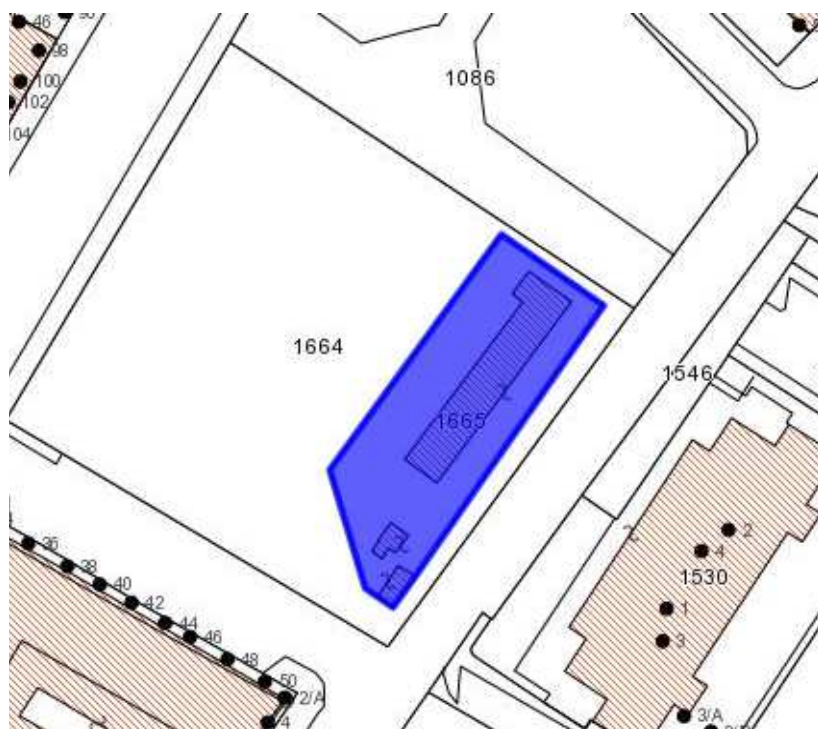

BOCCIODROMO “SOCCORSO”

Via della Romita

Relazione

Il bocciodromo “soccorso”, posto in via della Romita 2, risulta inventariato nel patrimonio dei beni Immobili del Comune di Prato col codice n. 655, classe inventariale: campi da bocce;

L’impianto sportivo, come descritto nella planimetria, ha una superficie complessiva, comprensiva delle pertinenze, di circa mq 690, è delimitato da una rete metallica ed è costituito da:

- Una pista da bocce coperta, con struttura in metallo e chiusura e controsoffitto in pannelli di policarbonato. (1)
- Un vano tecnico;(2)
- N 1 WC per D. A, n 1 wc, n 2 piccoli depositi in un unico manufatto;(3)
- Un locale, in aderenza alla pista da gioco, adibito a spazio ricreativo;(4);

Planimetria

Dati catastali:

Foglio n. 75 particella 1665;

estratto catastale

PRG :

Classificazione area

Sub-sistema L4

Destinazione d'uso Vg (GIARDINI)

Schema direttore SD 12

Zone omogenee B

Unità Minima d'Intervento 15_6

Estratto Prg

ortofoto

Vista aerea

Vista da Via della Romita