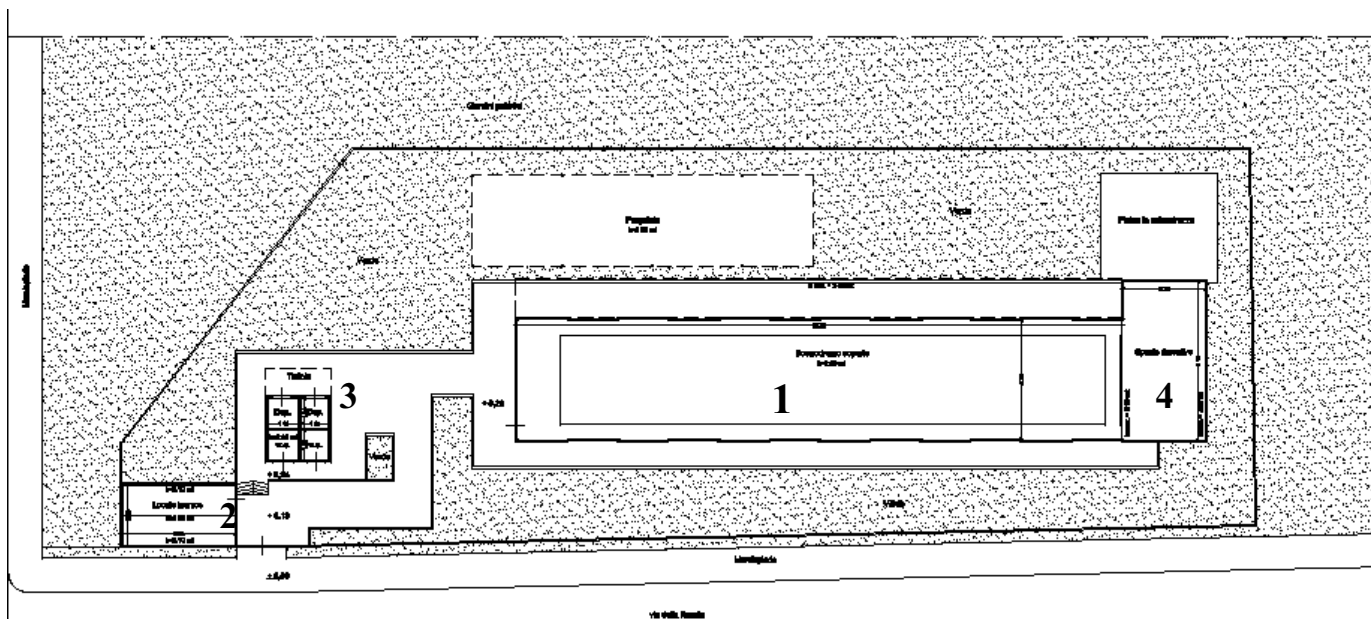

BOCCIODROMO “SOCCORSO”

Via della Romita

Relazione

Il bocciodromo “soccorso”, posto in via della Romita 2, risulta inventariato nel patrimonio dei beni Immobili del Comune di Prato col codice n. 655, classe inventariale: campi da bocce;

L’impianto sportivo, come descritto nella planimetria, ha una superficie complessiva, comprensiva delle pertinenze, di circa mq 690, è delimitato da una rete metallica ed è costituito da:

- Una pista da bocce coperta, con struttura in metallo e chiusura e controsoffitto in pannelli di policarbonato. (1)
- Un vano tecnico;(2)
- N 1 WC per D. A, n 1 wc, n 2 piccoli depositi in un unico manufatto;(3)
- Un locale, in aderenza alla pista da gioco, adibito a spazio ricreativo;(4);

Planimetria