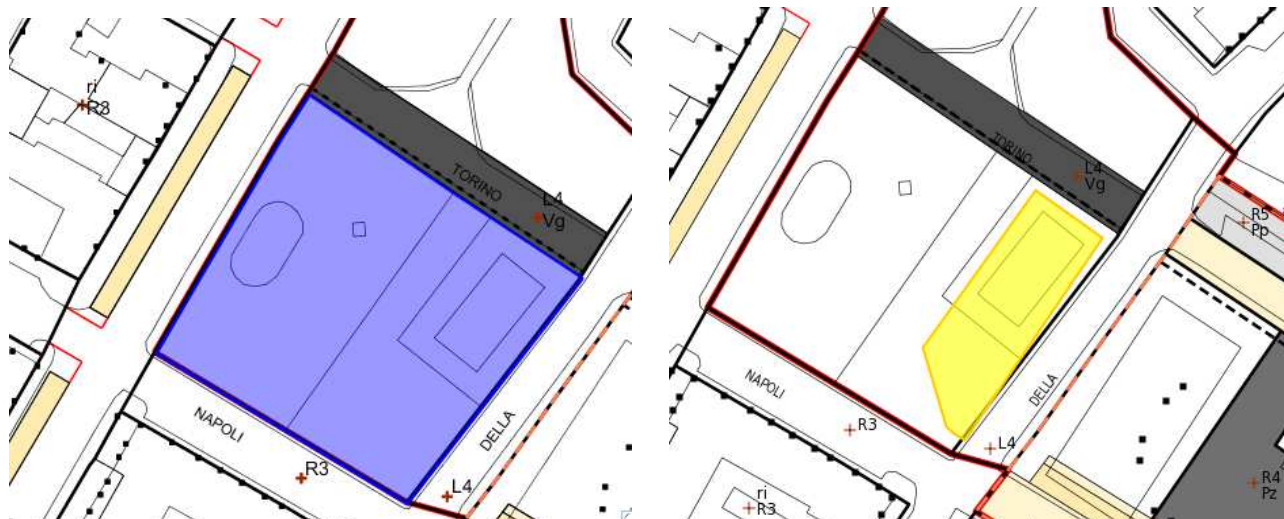

BOCCIODROMO “SOCCORSO”

Via della Romita

Relazione

Il bocciodromo “soccorso”, posto in via della Romita 2, risulta inventariato nel patrimonio dei beni Immobili del Comune di Prato col codice n. 655, classe inventariale: campi da bocce;

L’impianto sportivo, come descritto nella planimetria, ha una superficie complessiva, comprensiva delle pertinenze, di circa mq 690, è delimitato da una rete metallica ed è costituito da:

- Una pista da bocce coperta, con struttura in metallo e chiusura e controsoffitto in pannelli di policarbonato. (1)
- Un vano tecnico;(2)
- N 1 WC per D. A, n 1 wc, n 2 piccoli depositi in un unico manufatto;(3)
- Un locale, in aderenza alla pista da gioco, adibito a spazio ricreativo;(4);

Planimetria

Dati catastali:

Foglio n. 75 particella 1665;

estratto catastale

PRG :

Classificazione area

Sub-sistema L4

Destinazione d'uso Vg (GIARDINI)

Schema direttore SD 12

Zone omogenee B

Unità Minima d'Intervento 15_6

Estratto Prg

ortofoto

Vista aerea

Vista da Via della Romita