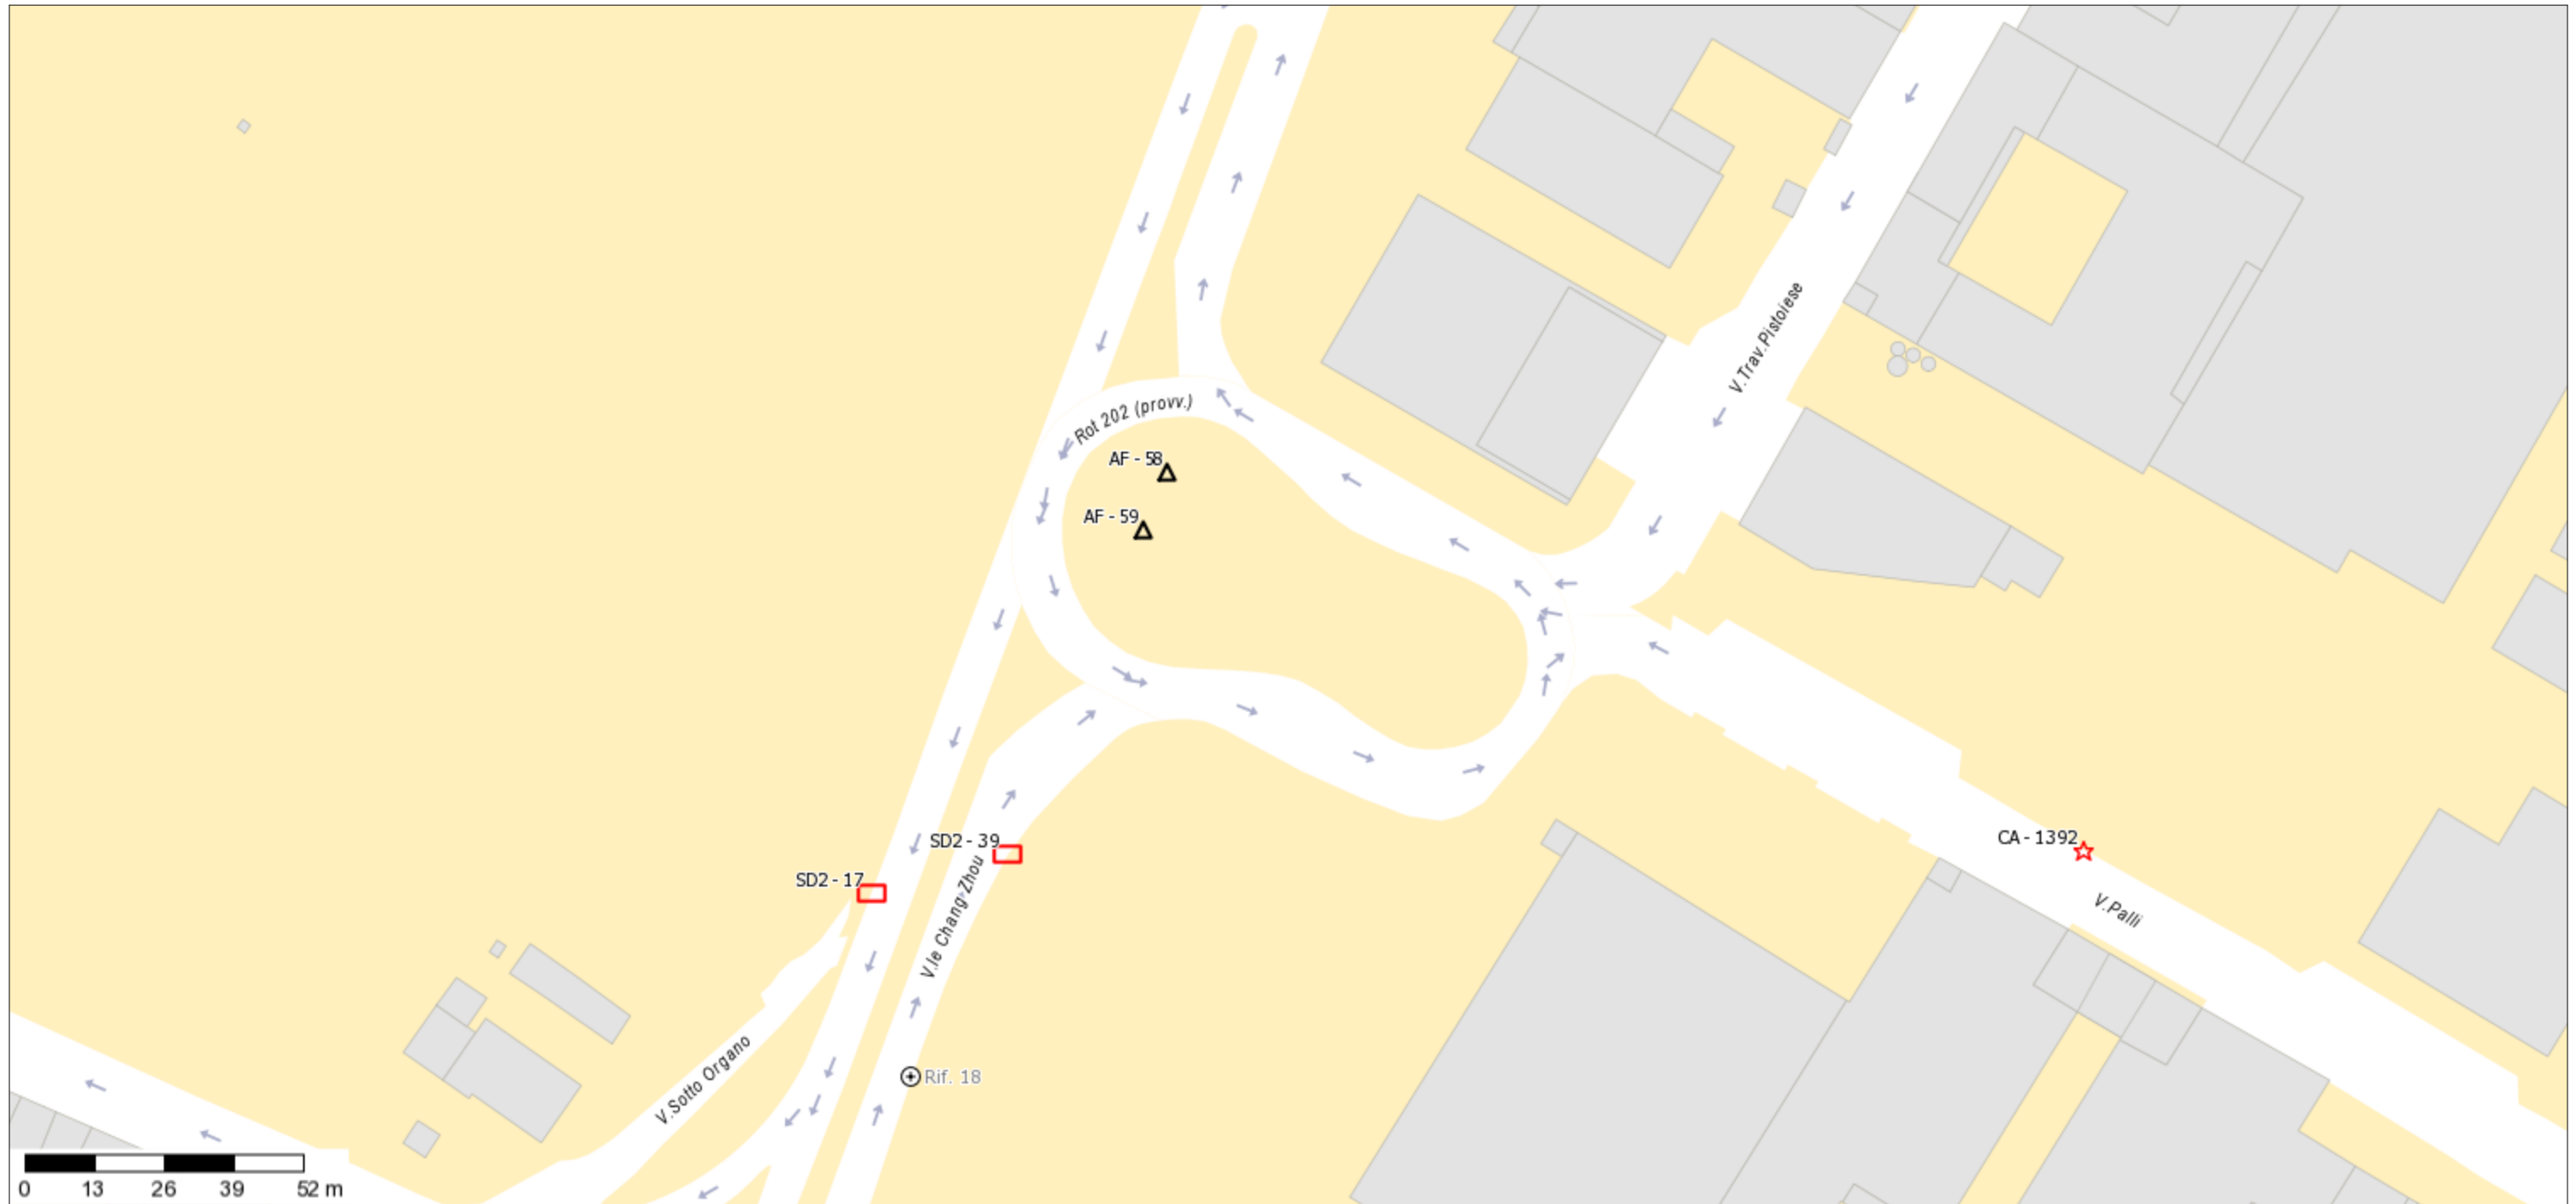

**Piano pubblicità**

Scala 1 :1.200

**RIF. AF58 ZONA EX DECLASSATA VIALE C.ZHOU- IMPIANTO FORMATO SUPERFICIE CM. 400X300 - BIFACCIALE - ESPOSIZIONE PARALLELA AL SENSO DI MARCIA**