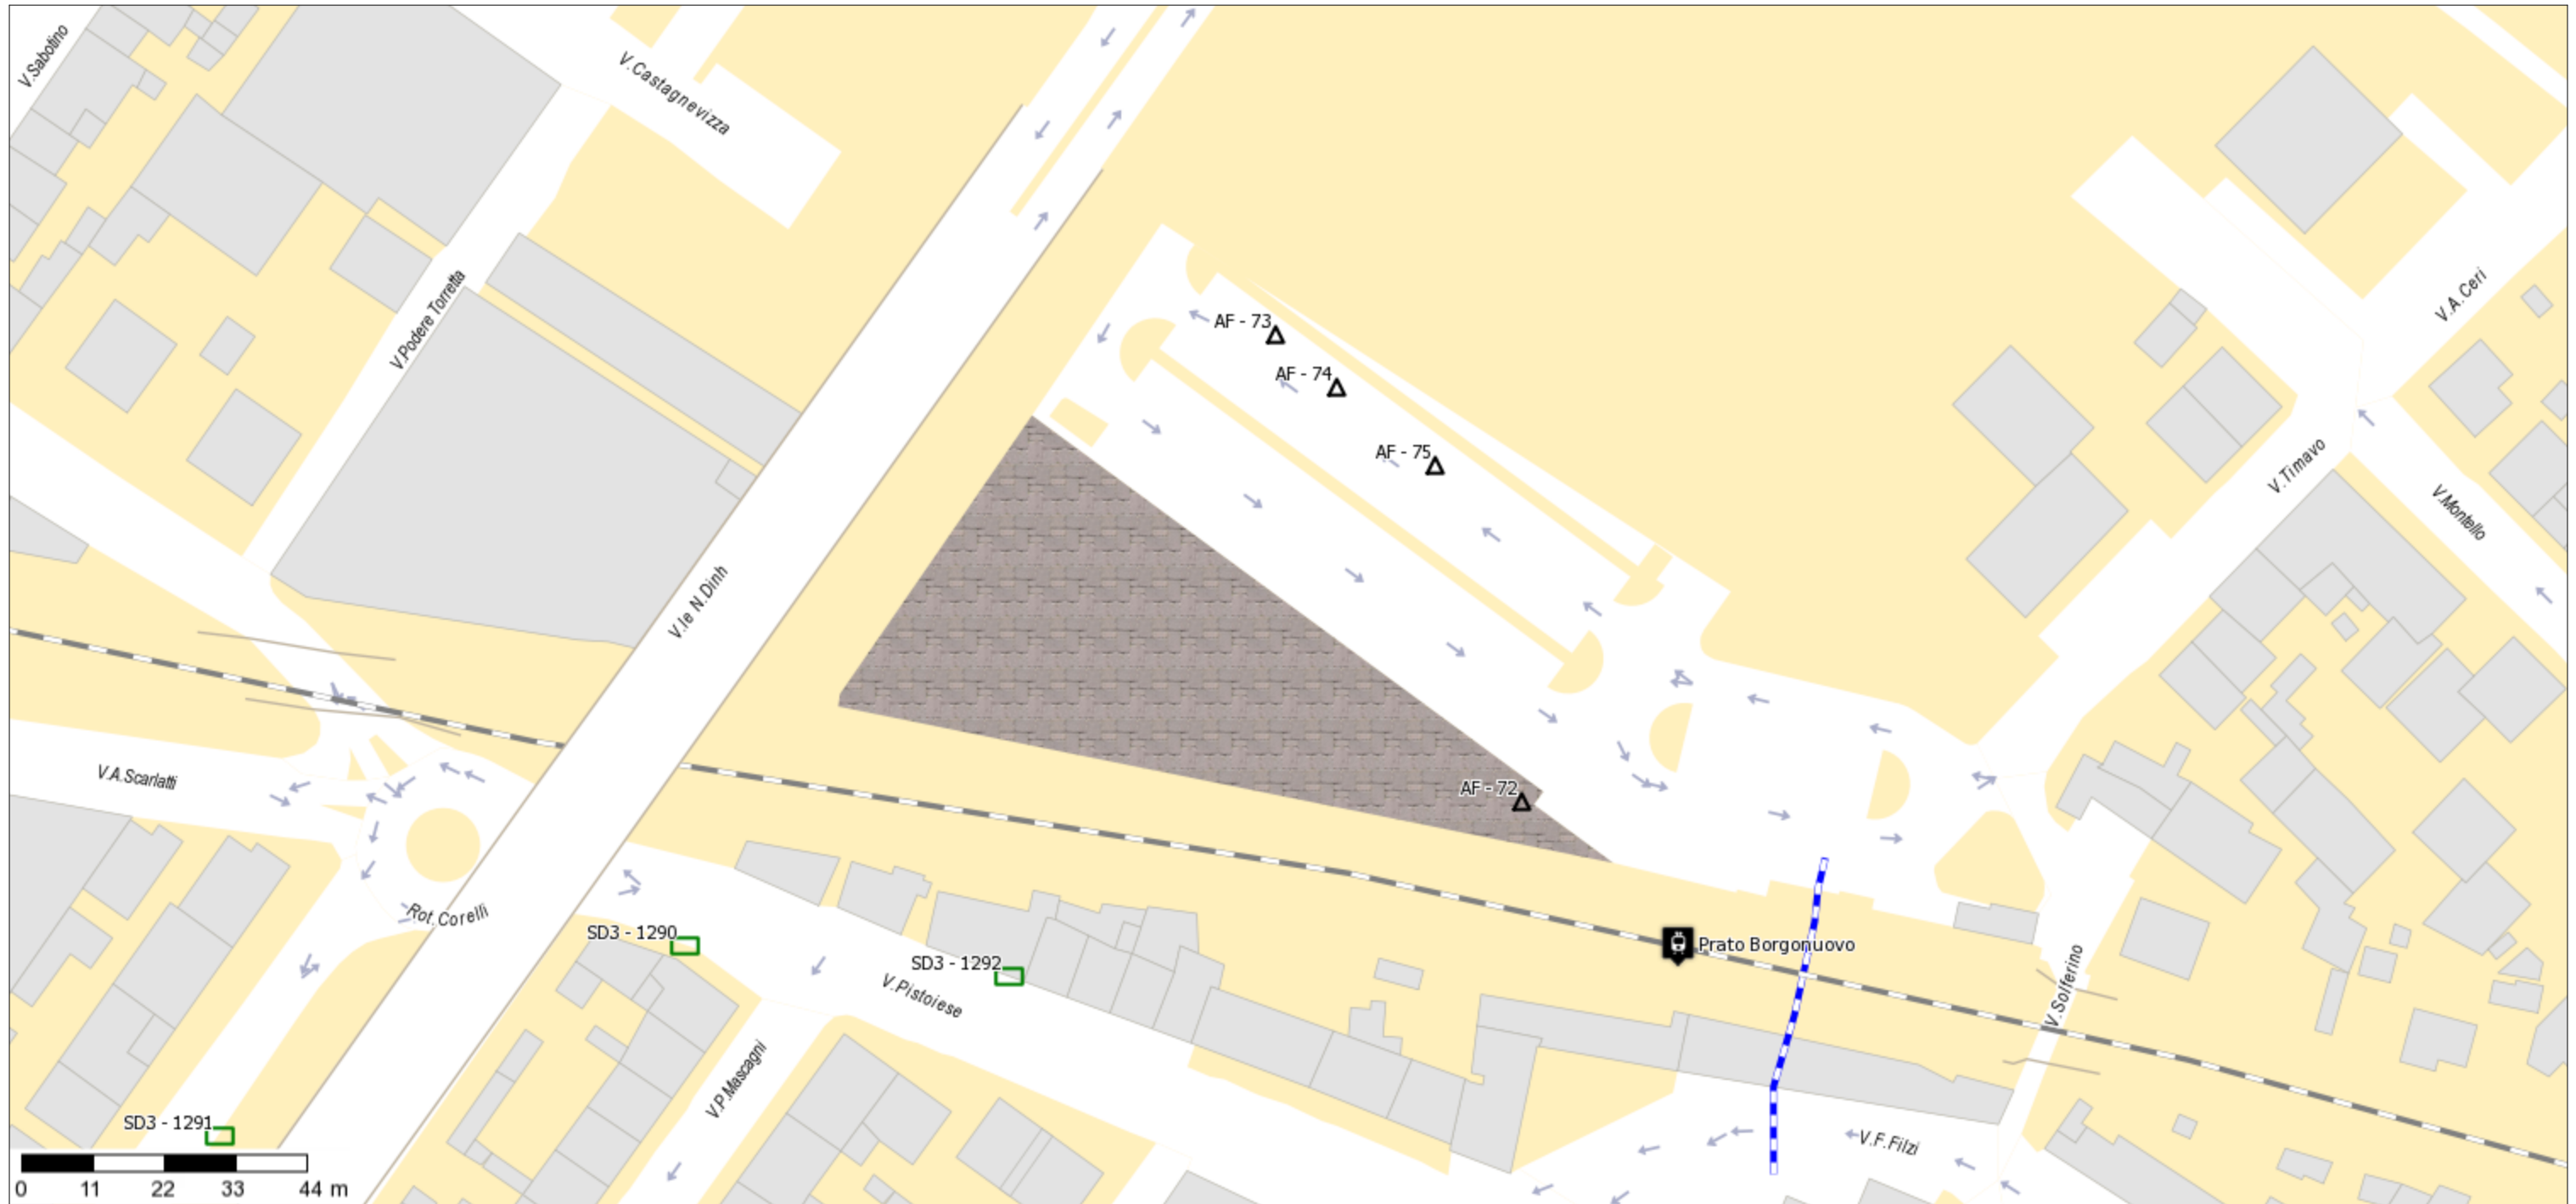

Piano pubblicità

Scala 1 : 1.000

RIF. AF75 ZONA RESIDENZIALE 2 PIAZZALE DELLA STAZIONE BORGONUOVO - IMPIANTO FORMATO SUPERFICIE CM. 400X300 - BIFACCIALE - ESPOSIZIONE PERPENDICOLARE AL SENSO DI MARCIA