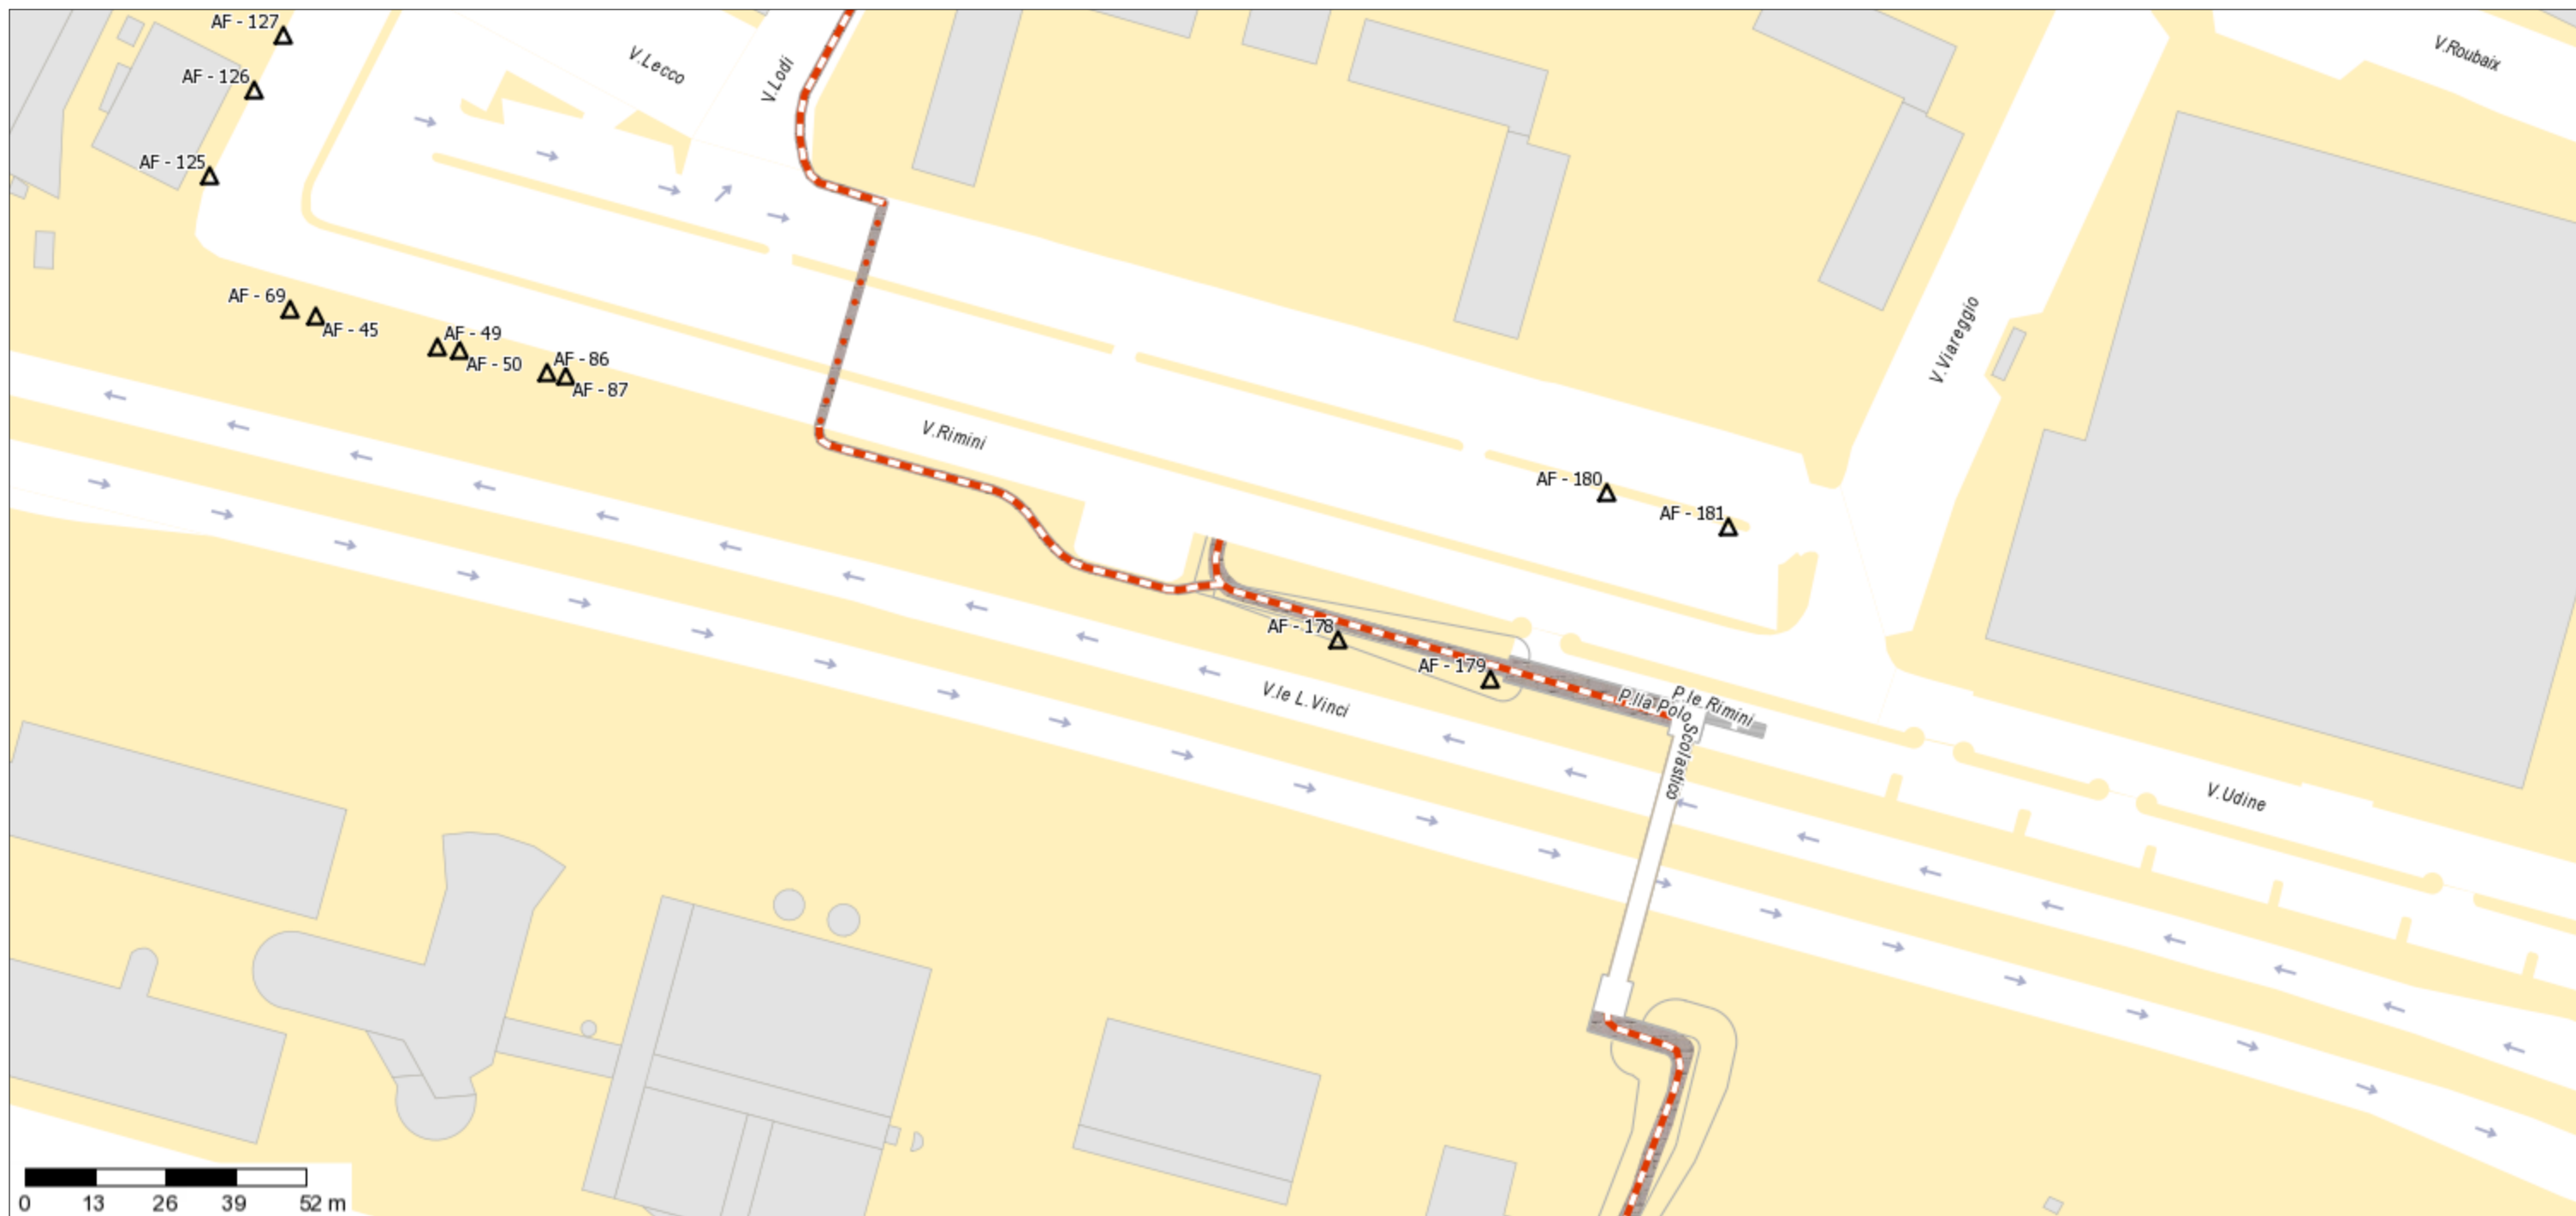

Piano pubblicità

Scala 1 : 1.200

RIF. AF178 ZONA EX DECLASSATA VIALE L. DA VINCI - IMPIANTO FORMATO SUPERFICIE CM. 400X300 - MONOFACCIALE - ESPOSIZIONE PARALLELA AL SENSO DI MARCIA