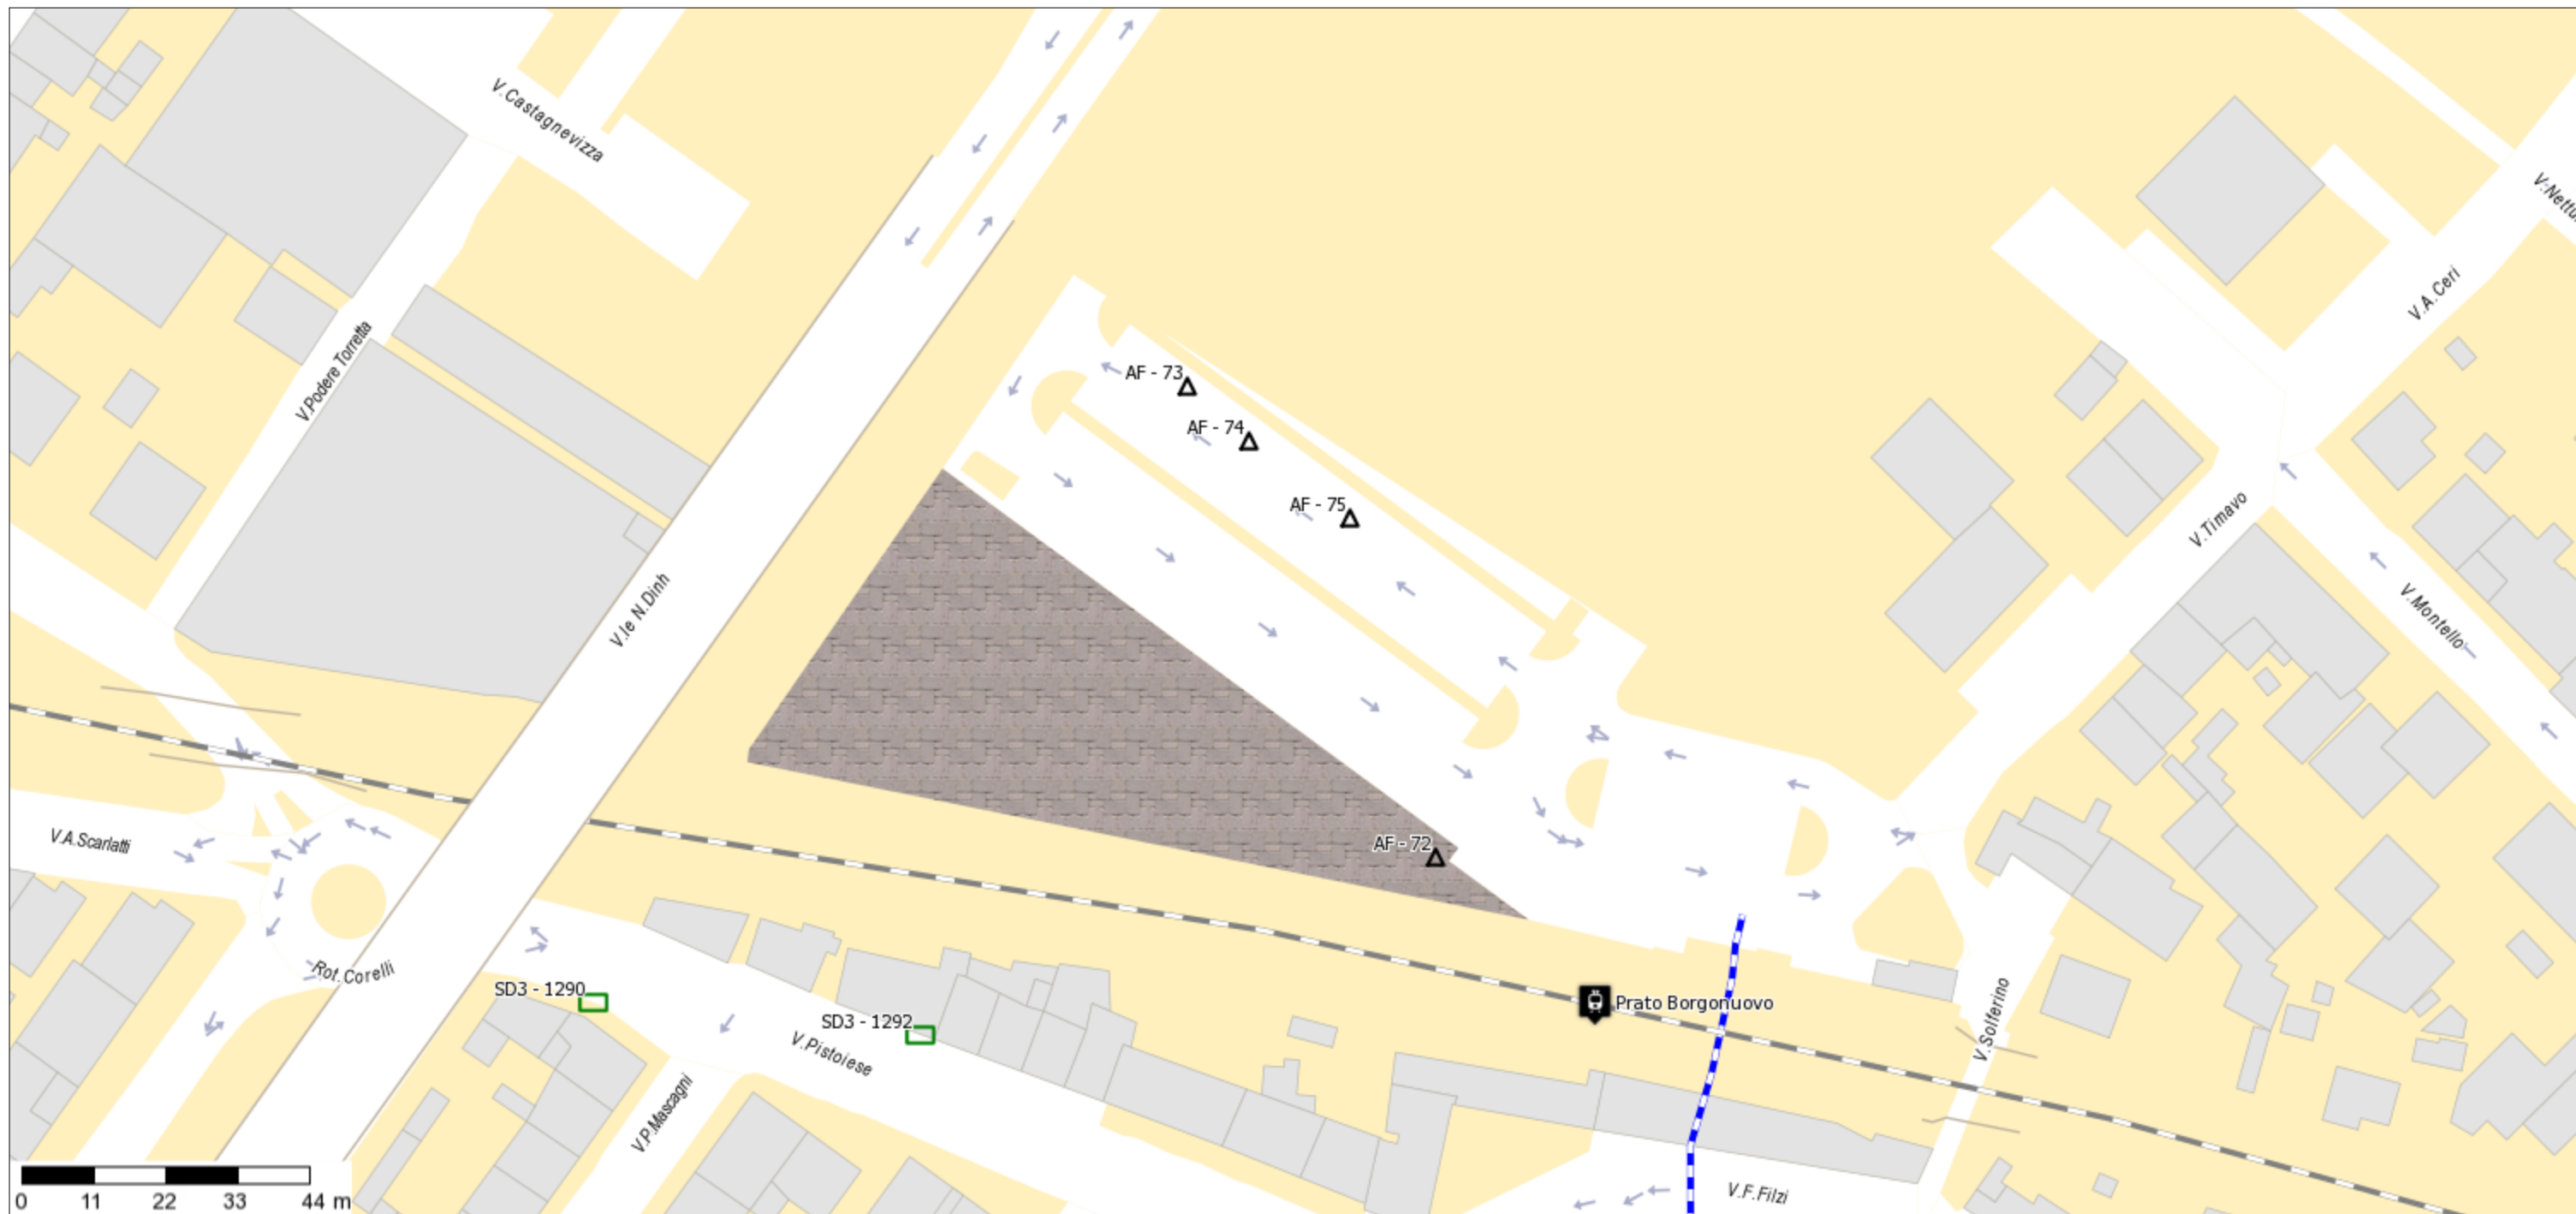

Piano pubblicità

Scala 1 :1.000

RIF. AF74 ZONA RESIDENZIALE 2 PIAZZALE DELLA STAZIONE BORGONUOVO - IMPIANTO FORMATO SUPERFICIE CM. 400X300 - BIFACCIALE - ESPOSIZIONE PERPENDICOLARE AL SENSO DI MARCIA