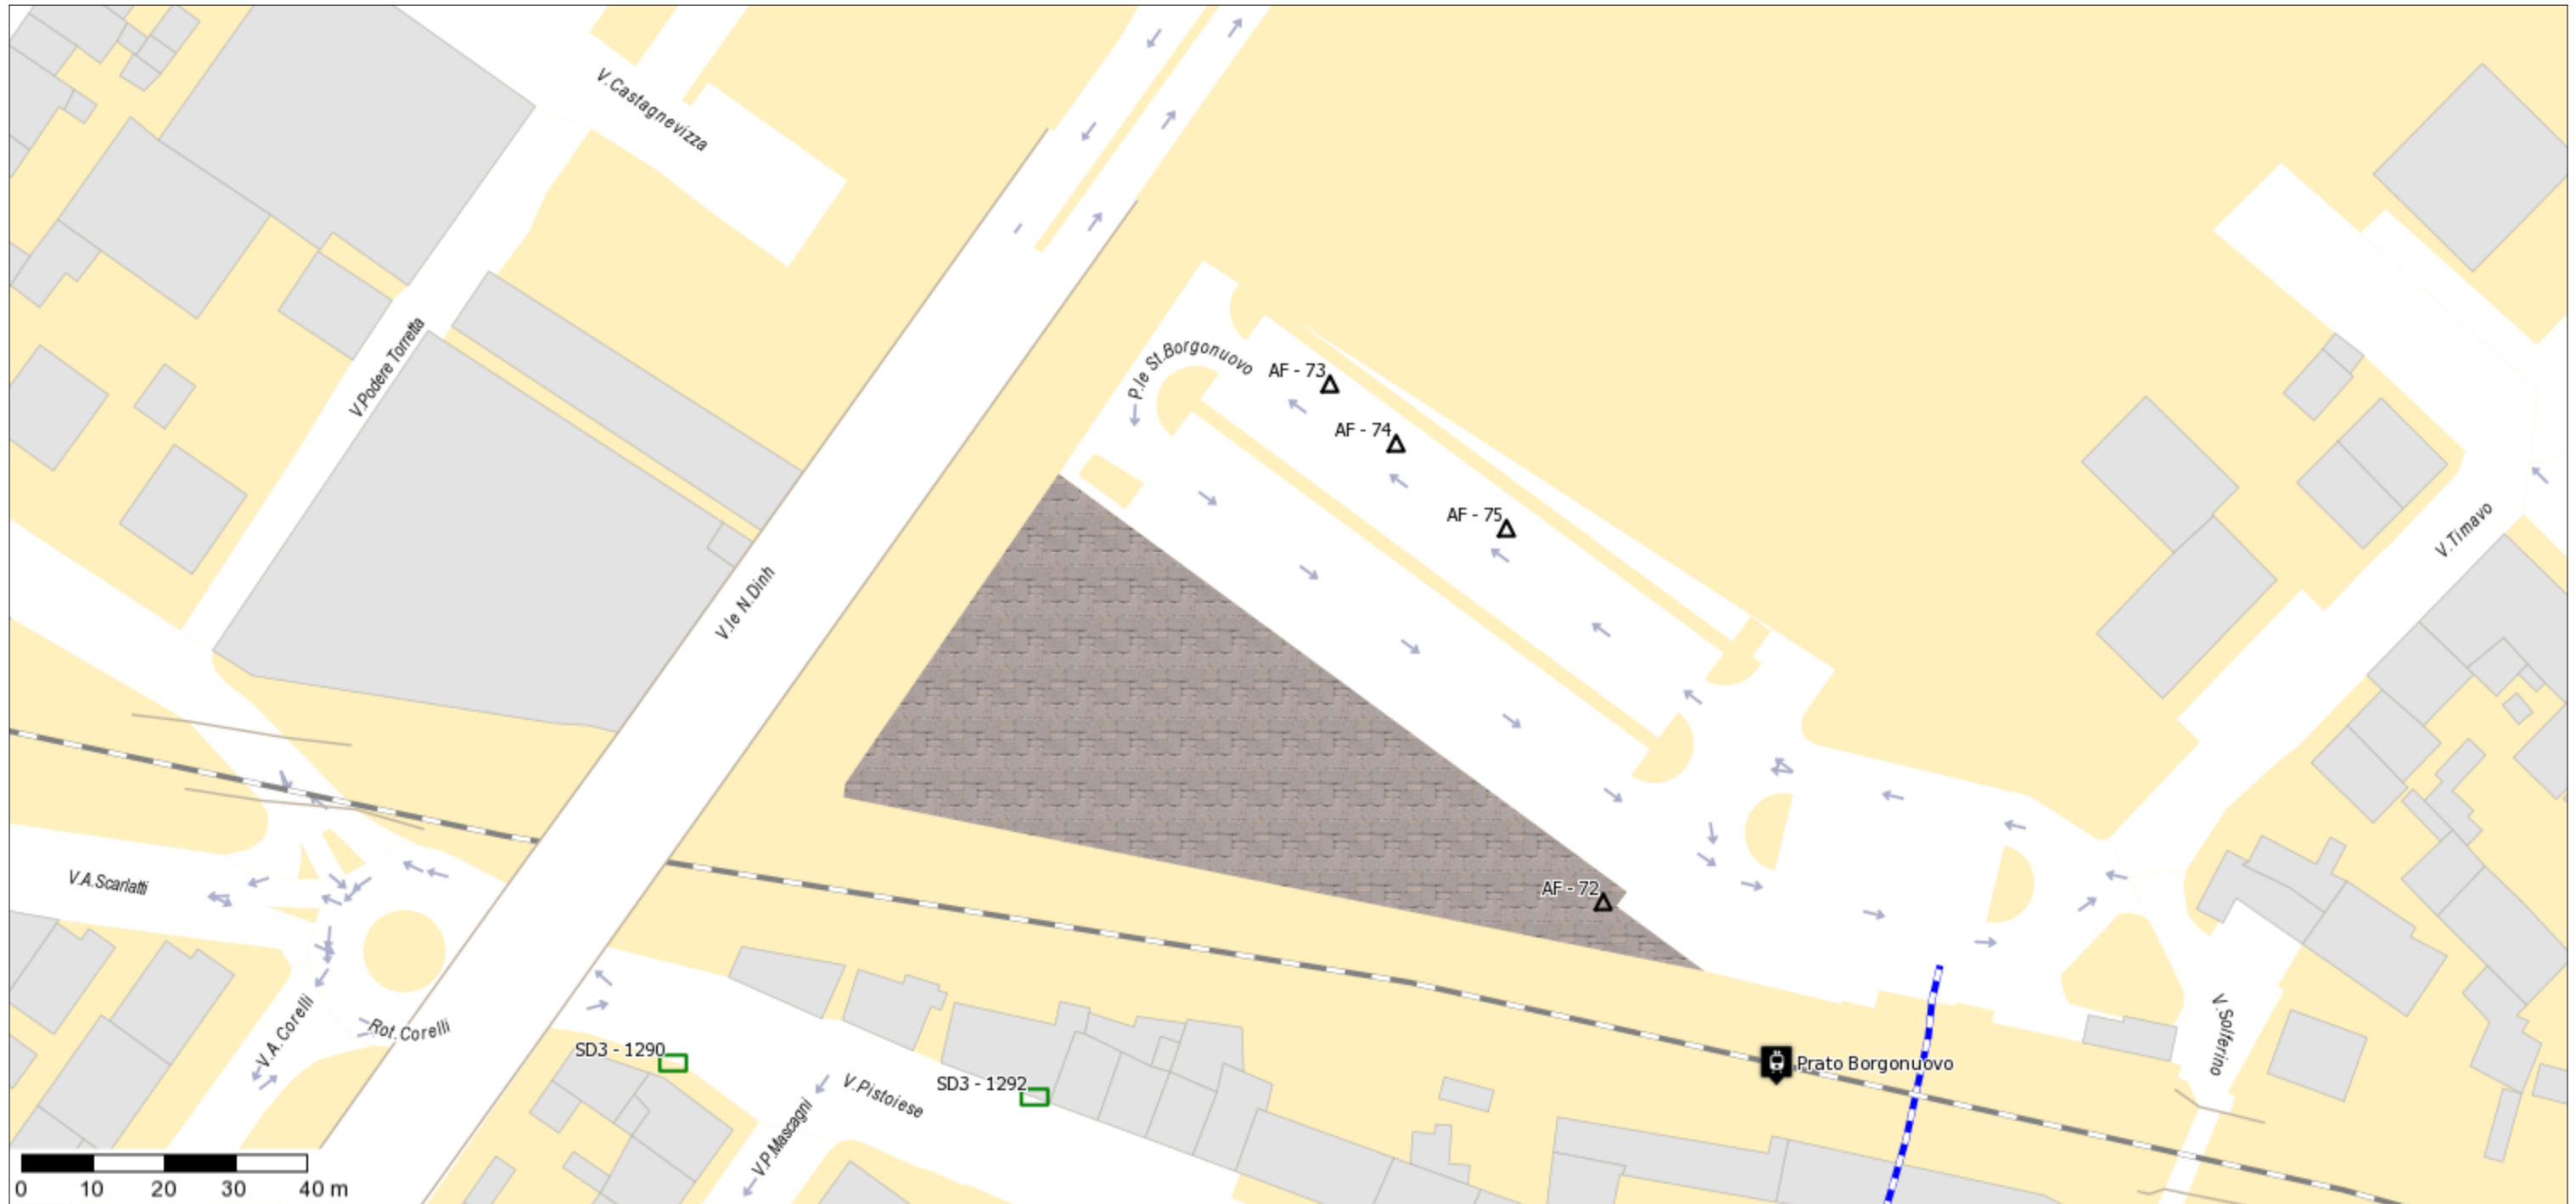

Piano pubblicità

Scala 1 :900

RIF. AF73 ZONA RESIDENZIALE 2 PIAZZALE DELLA STAZIONE BORGONUOVO - IMPIANTO FORMATO SUPERFICIE CM. 400X300 - BIFACCIALE - ESPOSIZIONE PERPENDICOLARE AL SENSO DI MARCIA