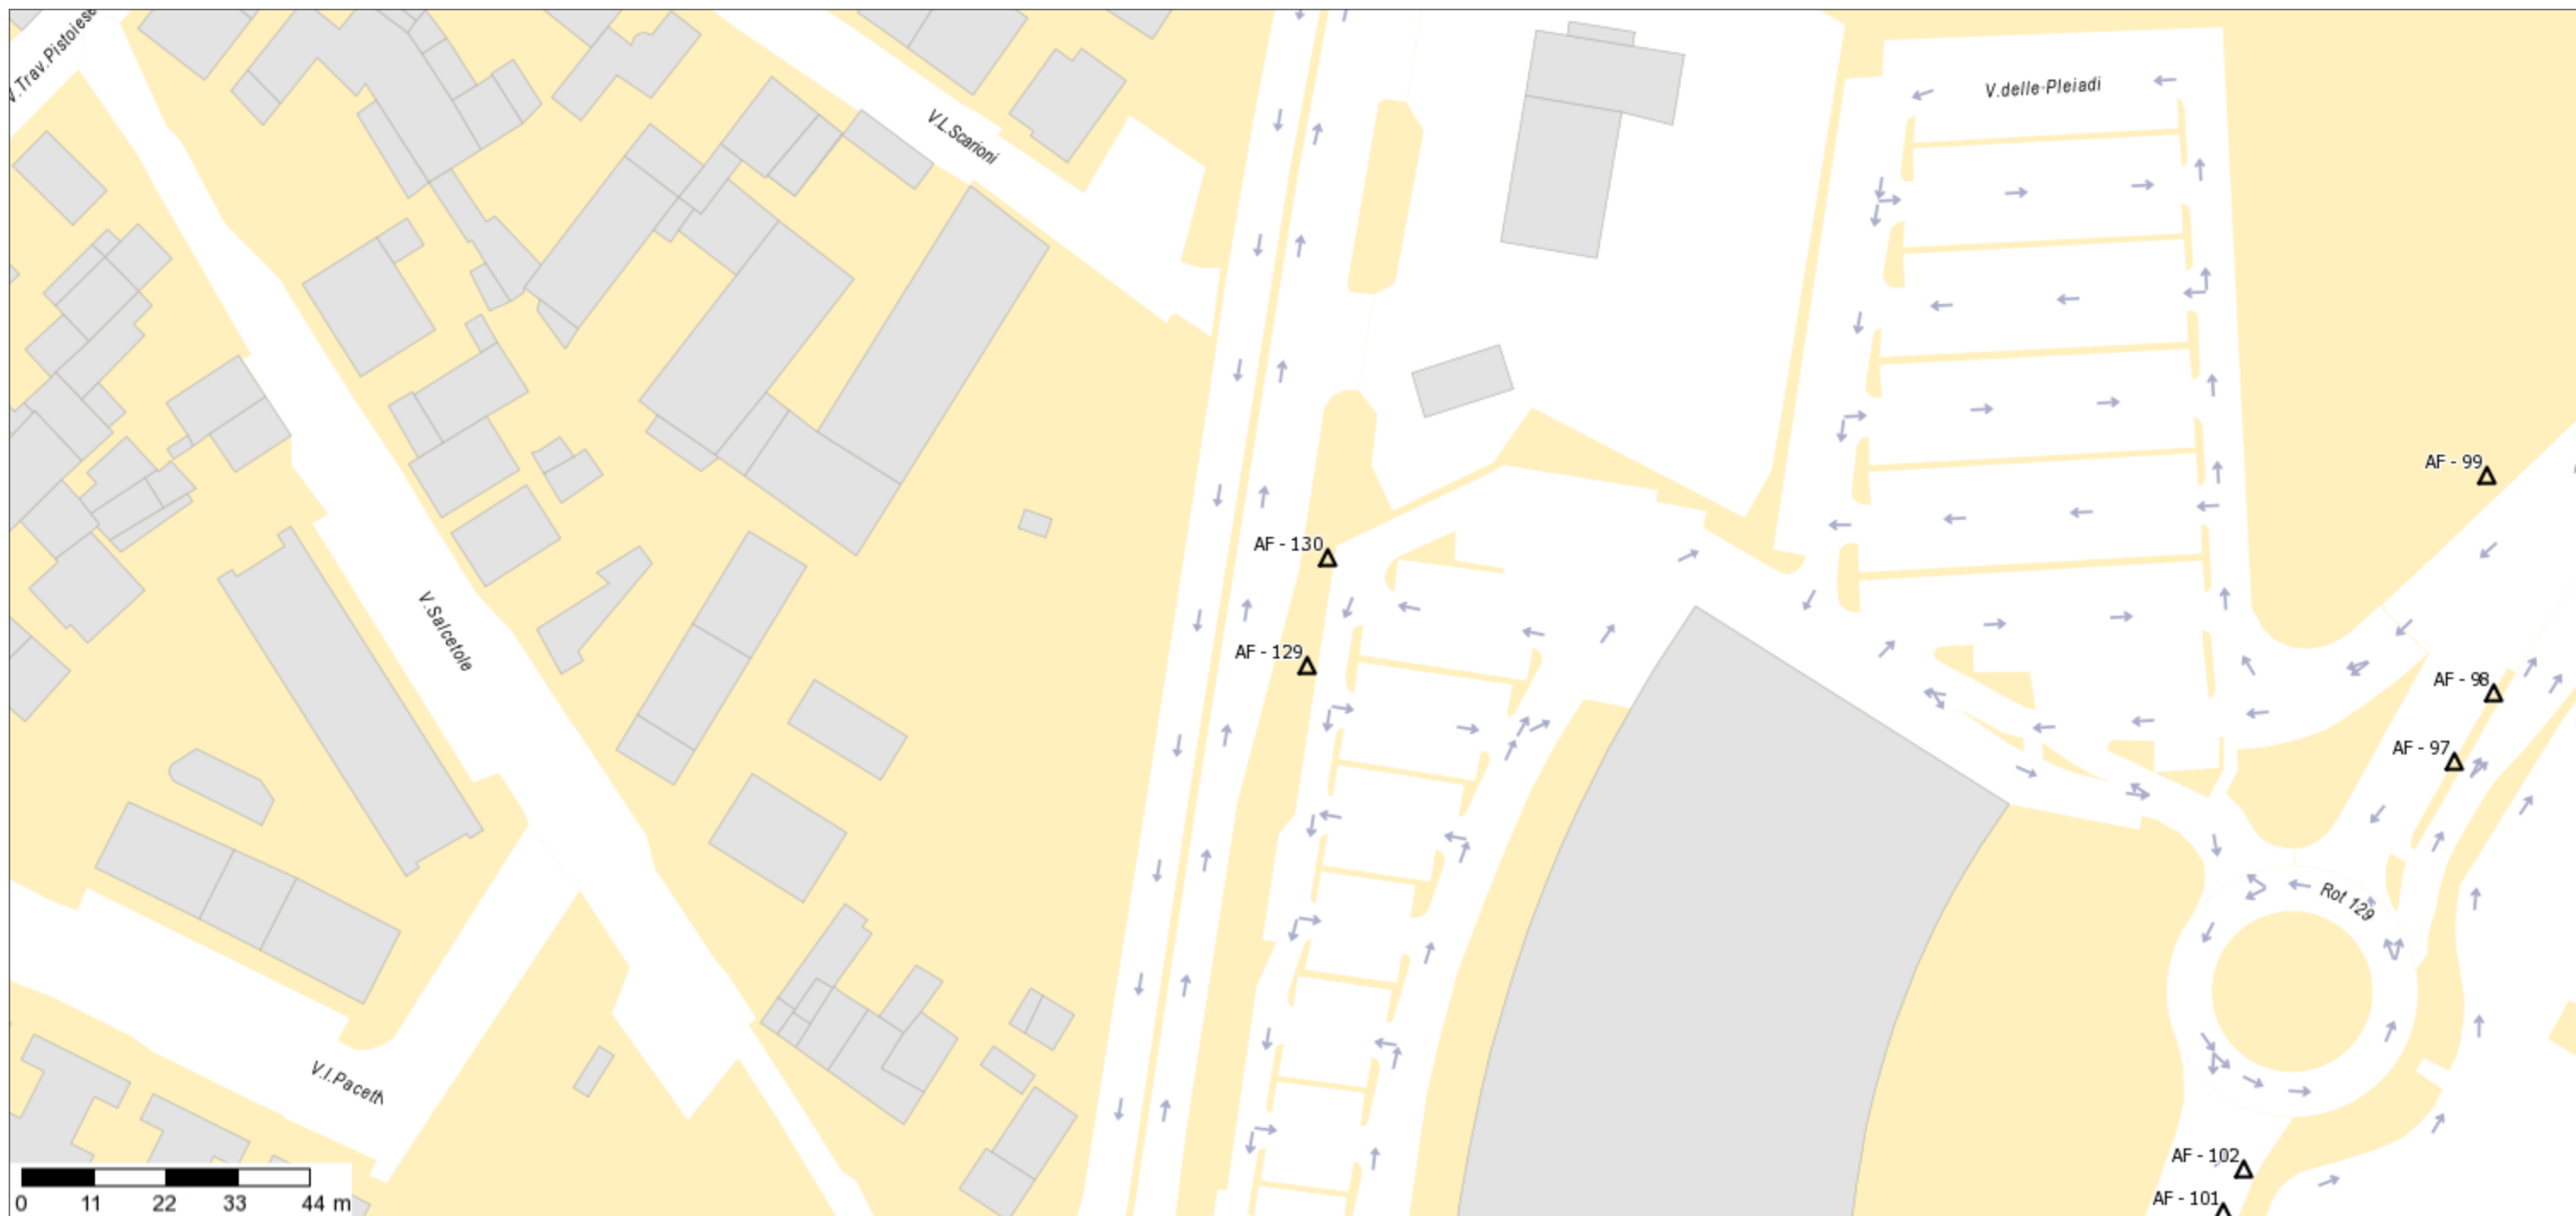

Piano pubblicità

Scala 1:1.000

RIF. AF129 ZONA EX DECLASSATA VIALE S. ALLENDE - IMPIANTO FORMATO SUPERFICIE CM. 400X300 - MONOFACCIALE - ESPOSIZIONE PARALLELA AL SENSO DI MARCIA