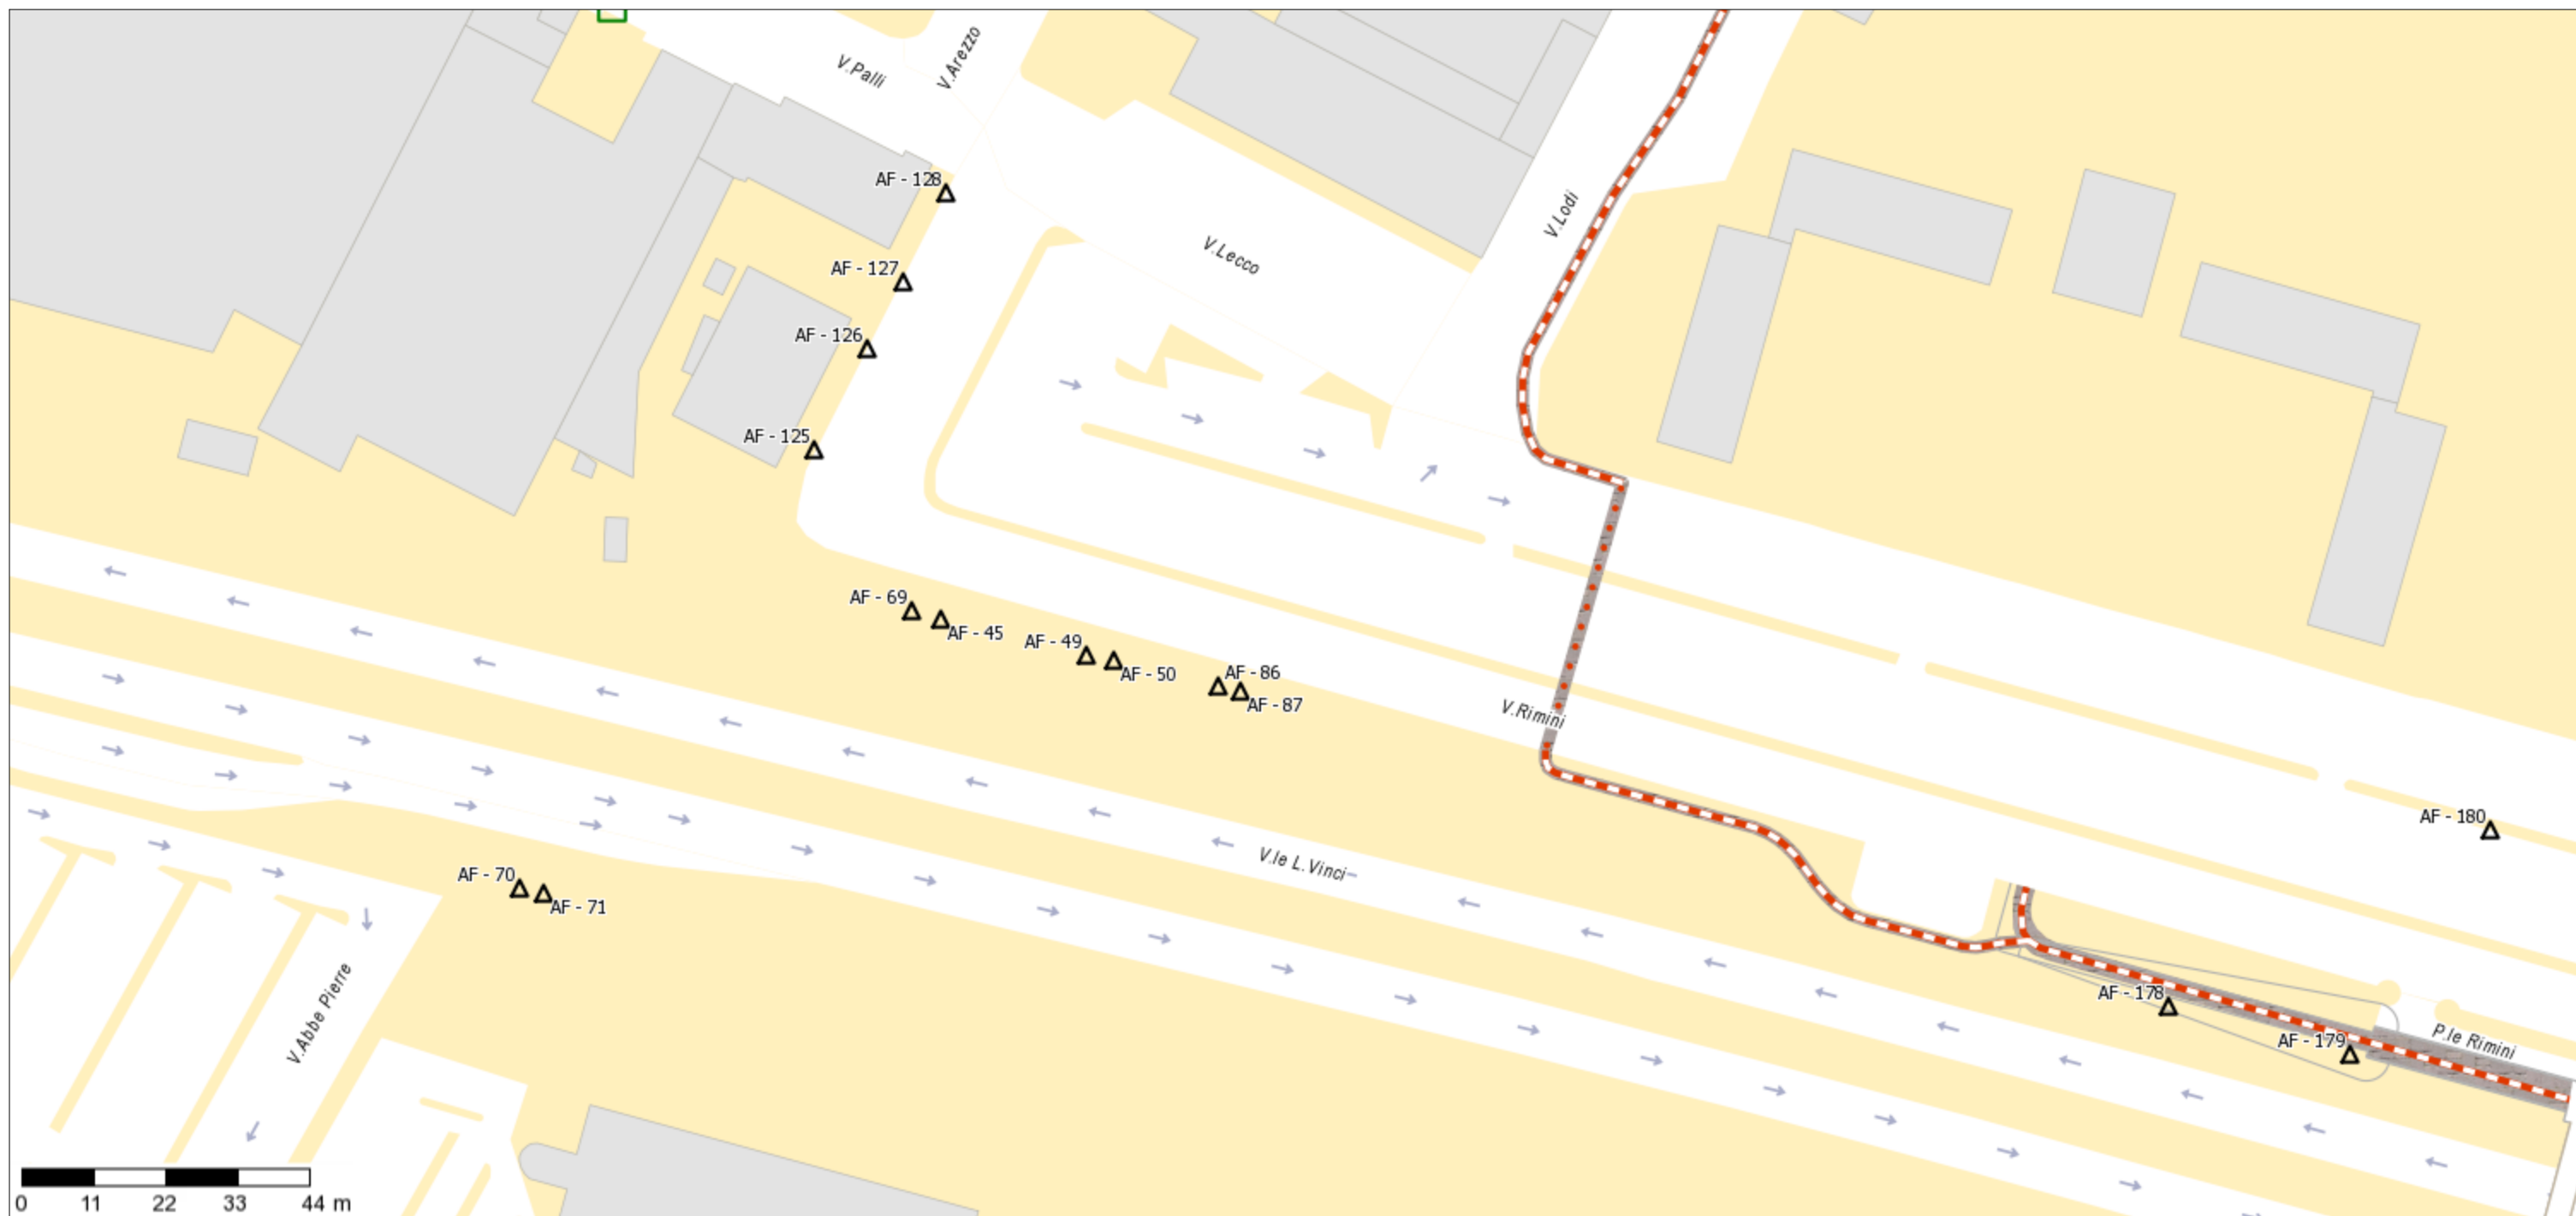

Piano pubblicità

Scala 1 :1.000

RIF. AF86 - AF87 ZONA EX DECLASSATA VIALE L. DA VINCI - IMPIANTO FORMATO SUPERFICIE CM, 400X300 - MONOFACCIALE - ESPOSIZIONE AD ANGOLO RISPETTO AL SENSO DI MARCIA