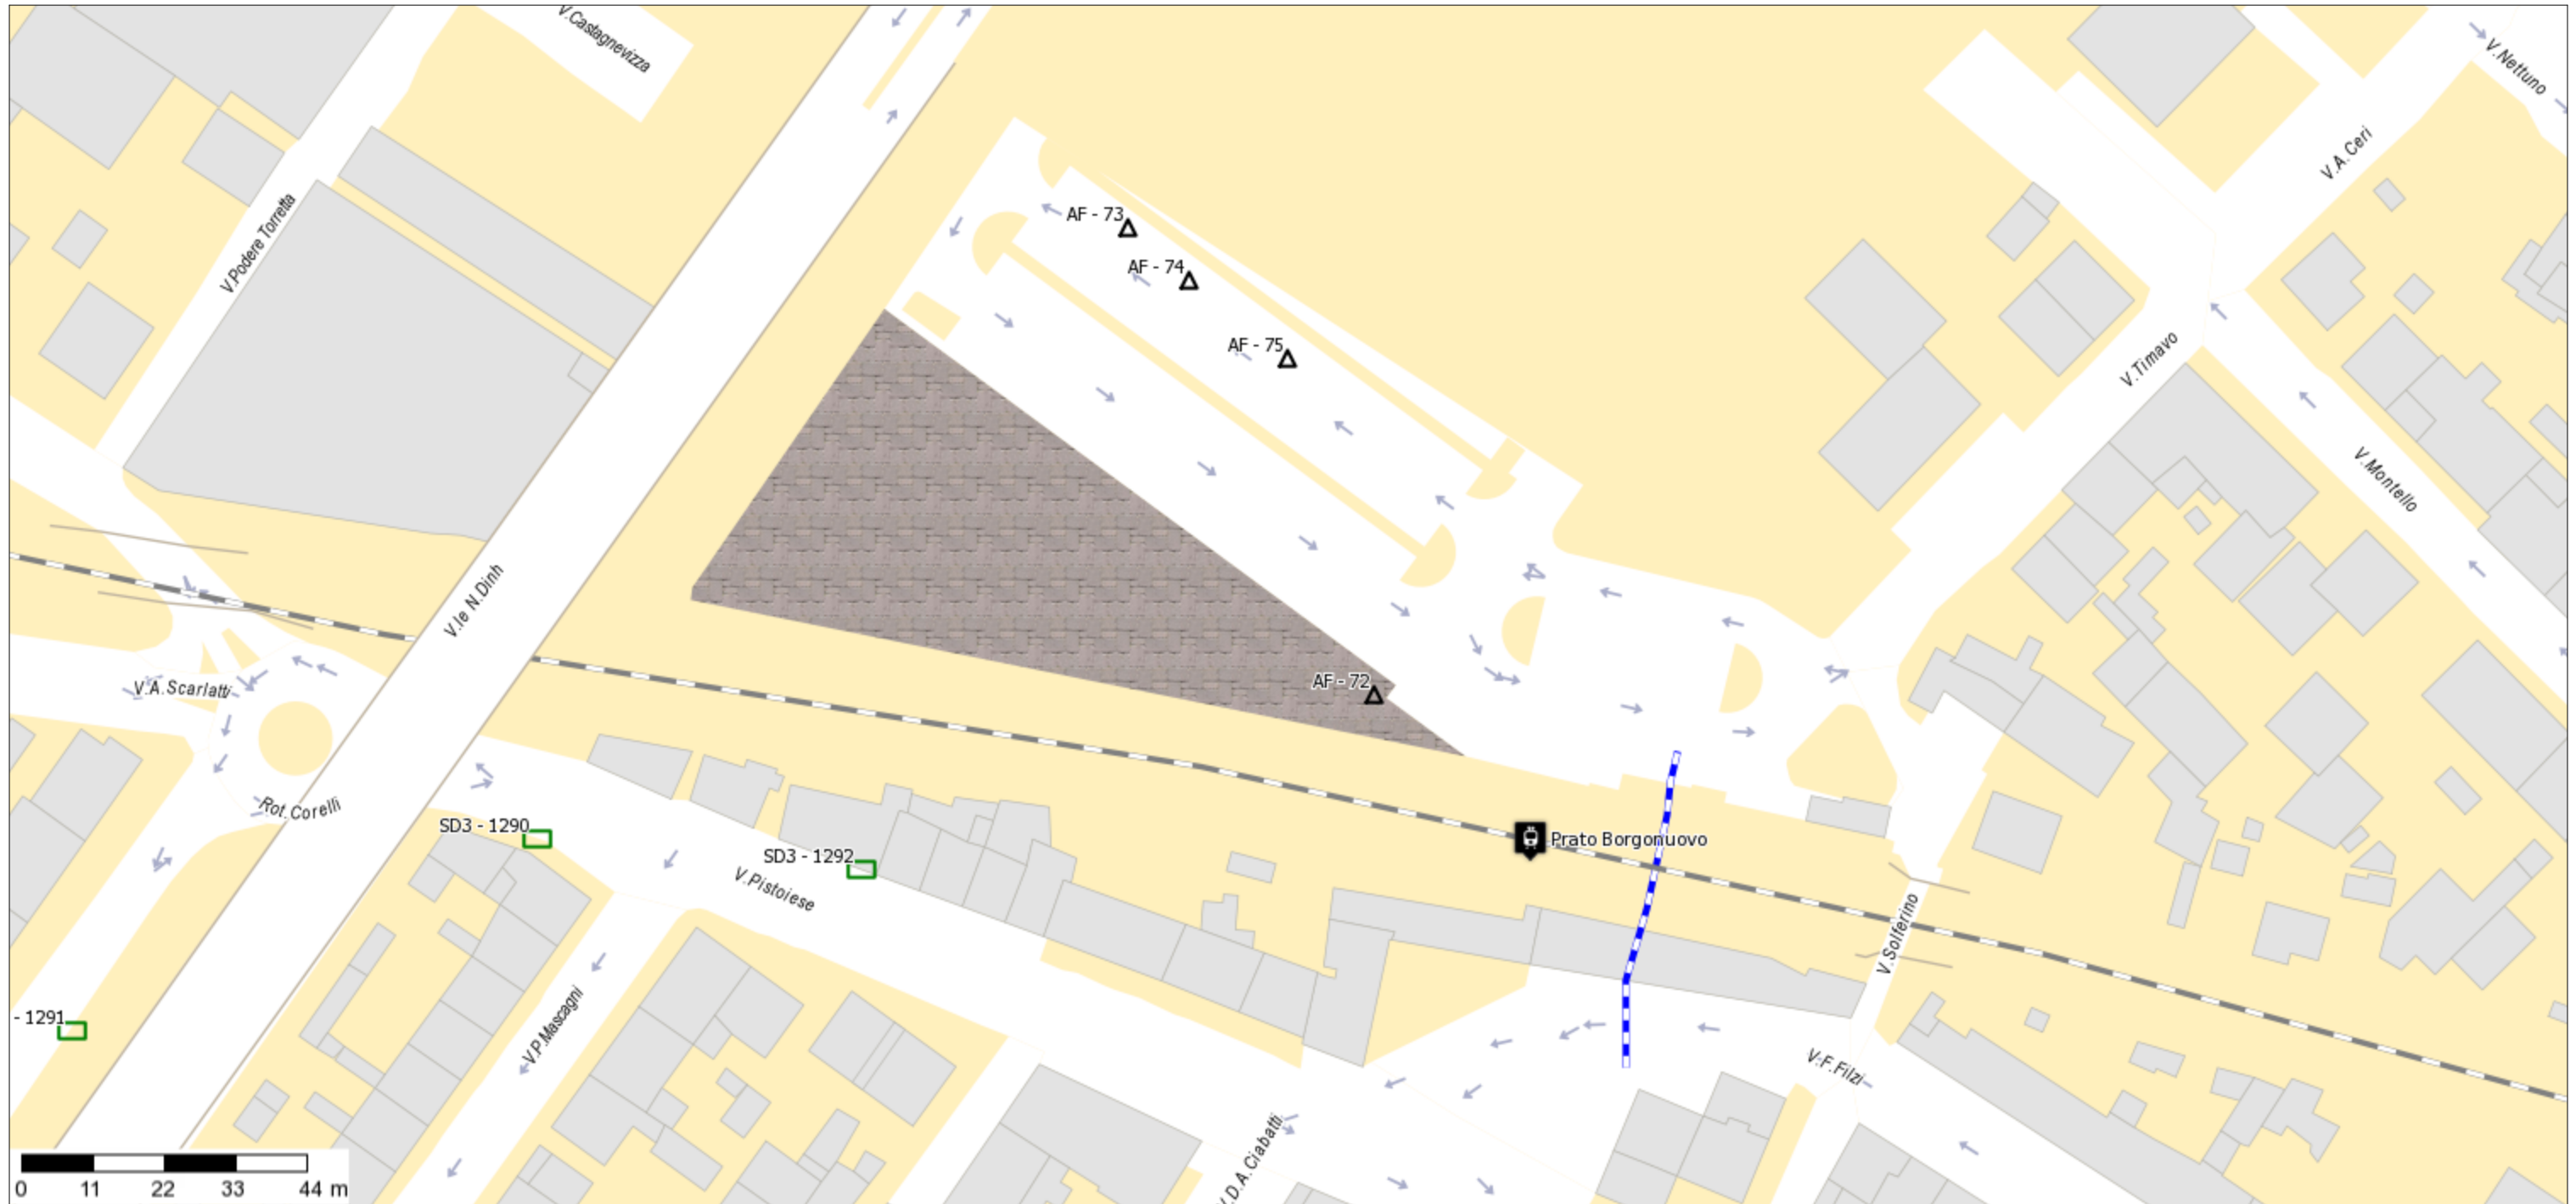

Piano pubblicità

Scala 1 :1.000

RIF. AF72 ZONA RESIDENZIALE 2 P.LE DELLA STAZIONE BORGONUOVO - IMPIANTO FORMATO SUPERFICIE CM. 400X300 - BIFACCIALE - ESPOSIZIONE PERPENDICOLARE AL SENSO DI MARCIA