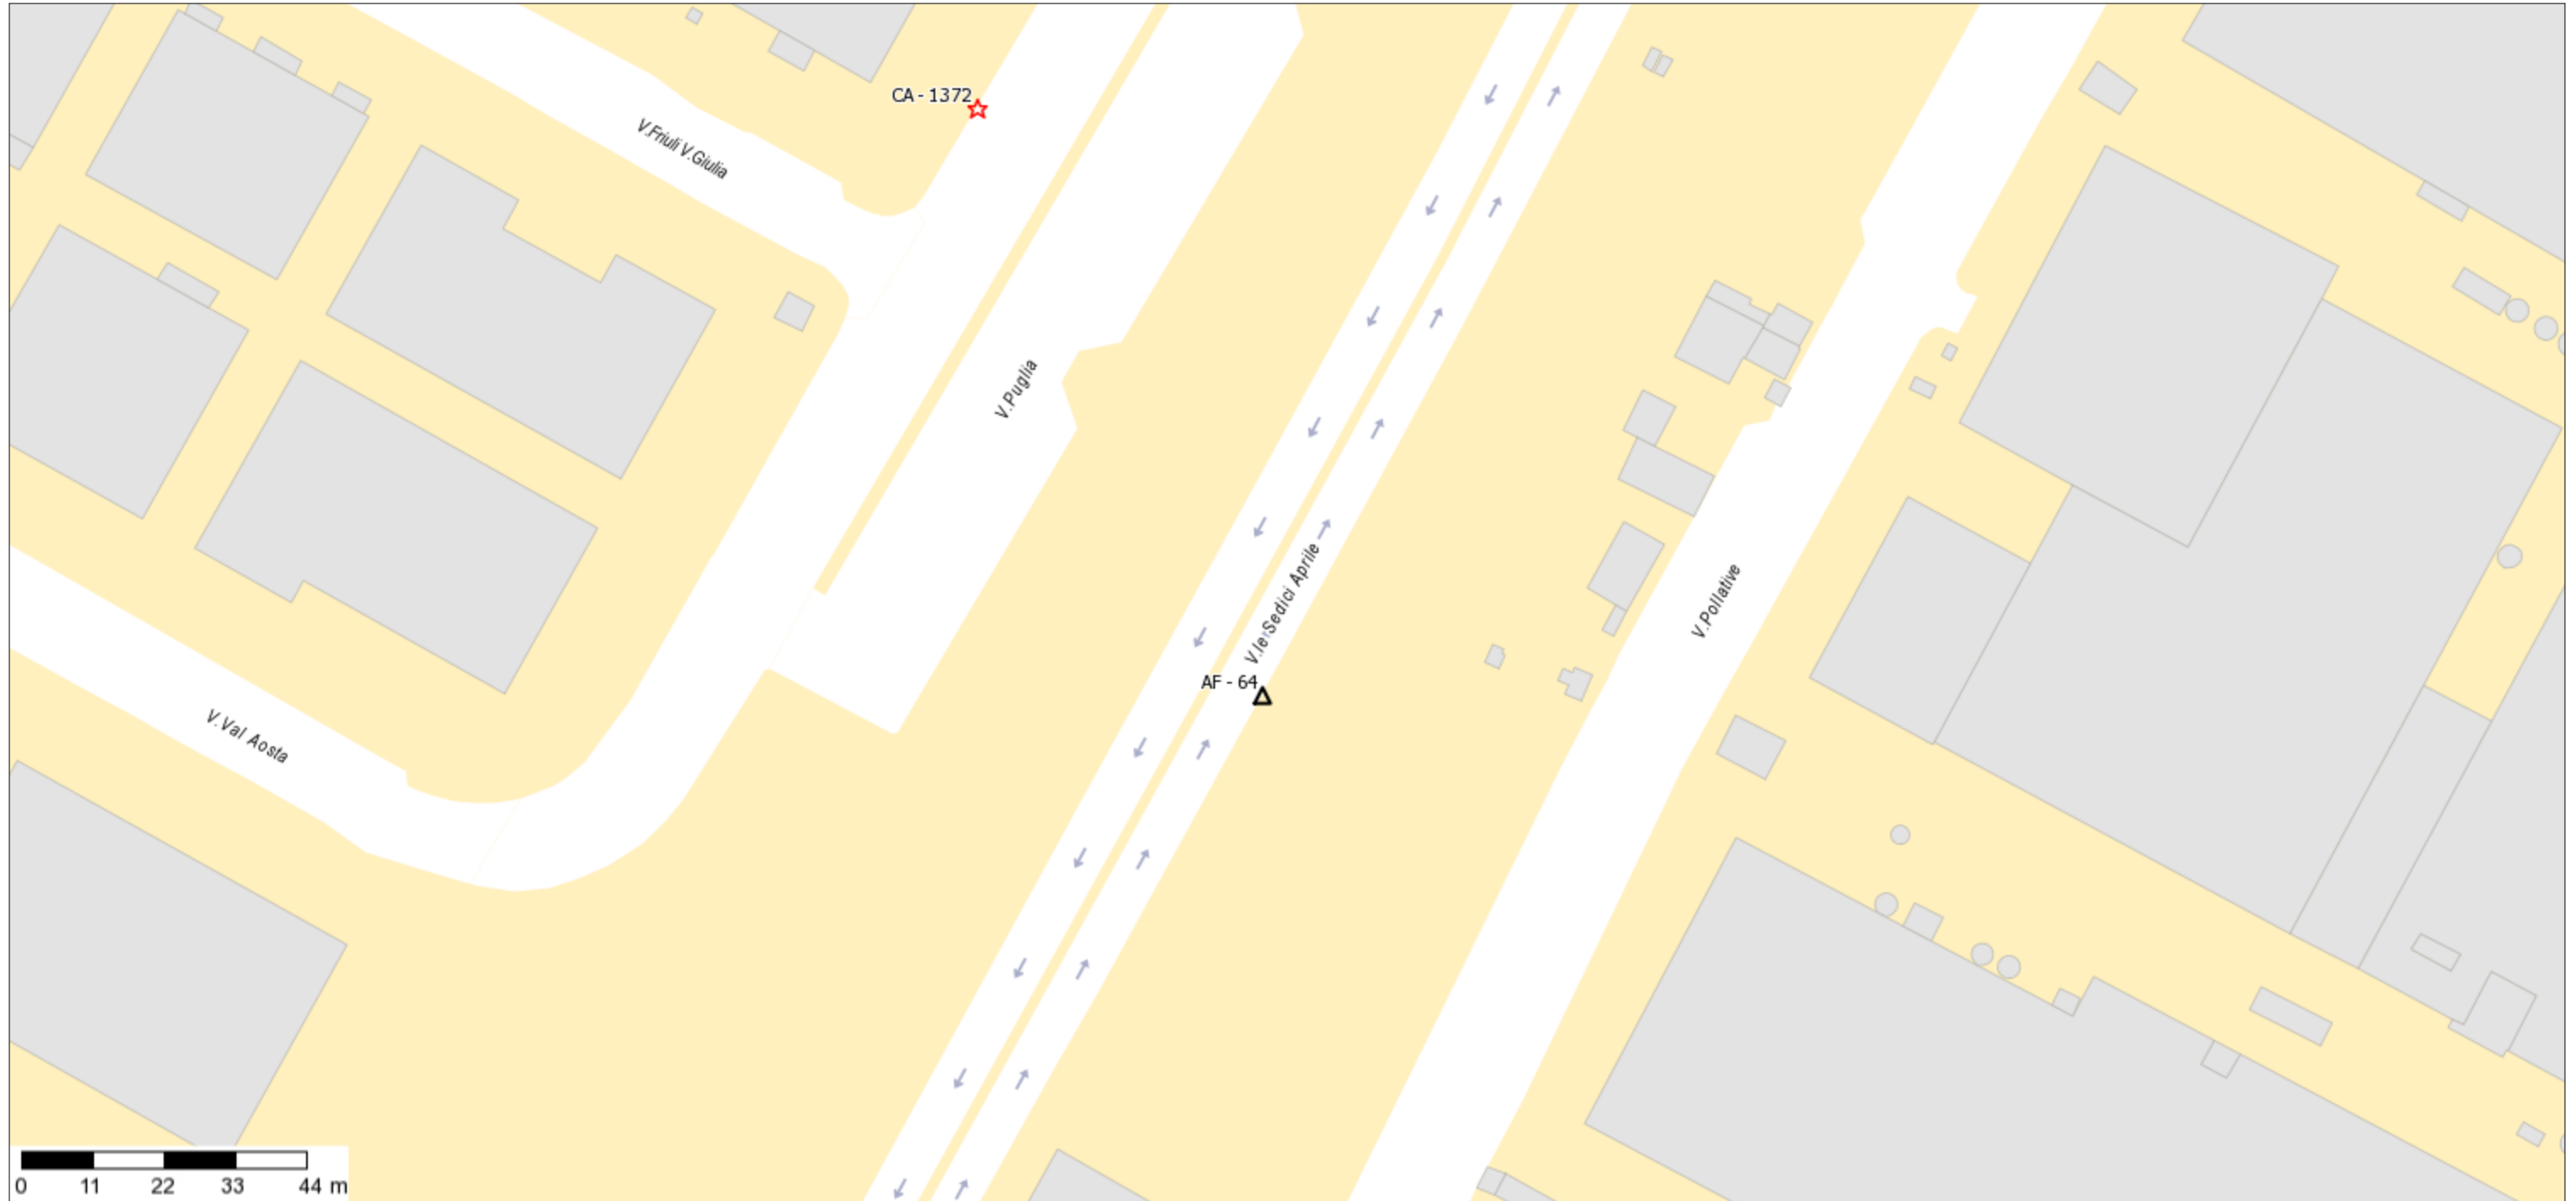

Piano pubblicità

Scala 1 :1.000

RIF. AF64 ZONA EX DECLASSATA VIALE XVI APRILE - IMPIANTO FORMATO SUPERFICIE CM, 400X300 - MONOFACCIALE - ESPOSIZIONE PARALLELA AL SENSO DI MARCIA