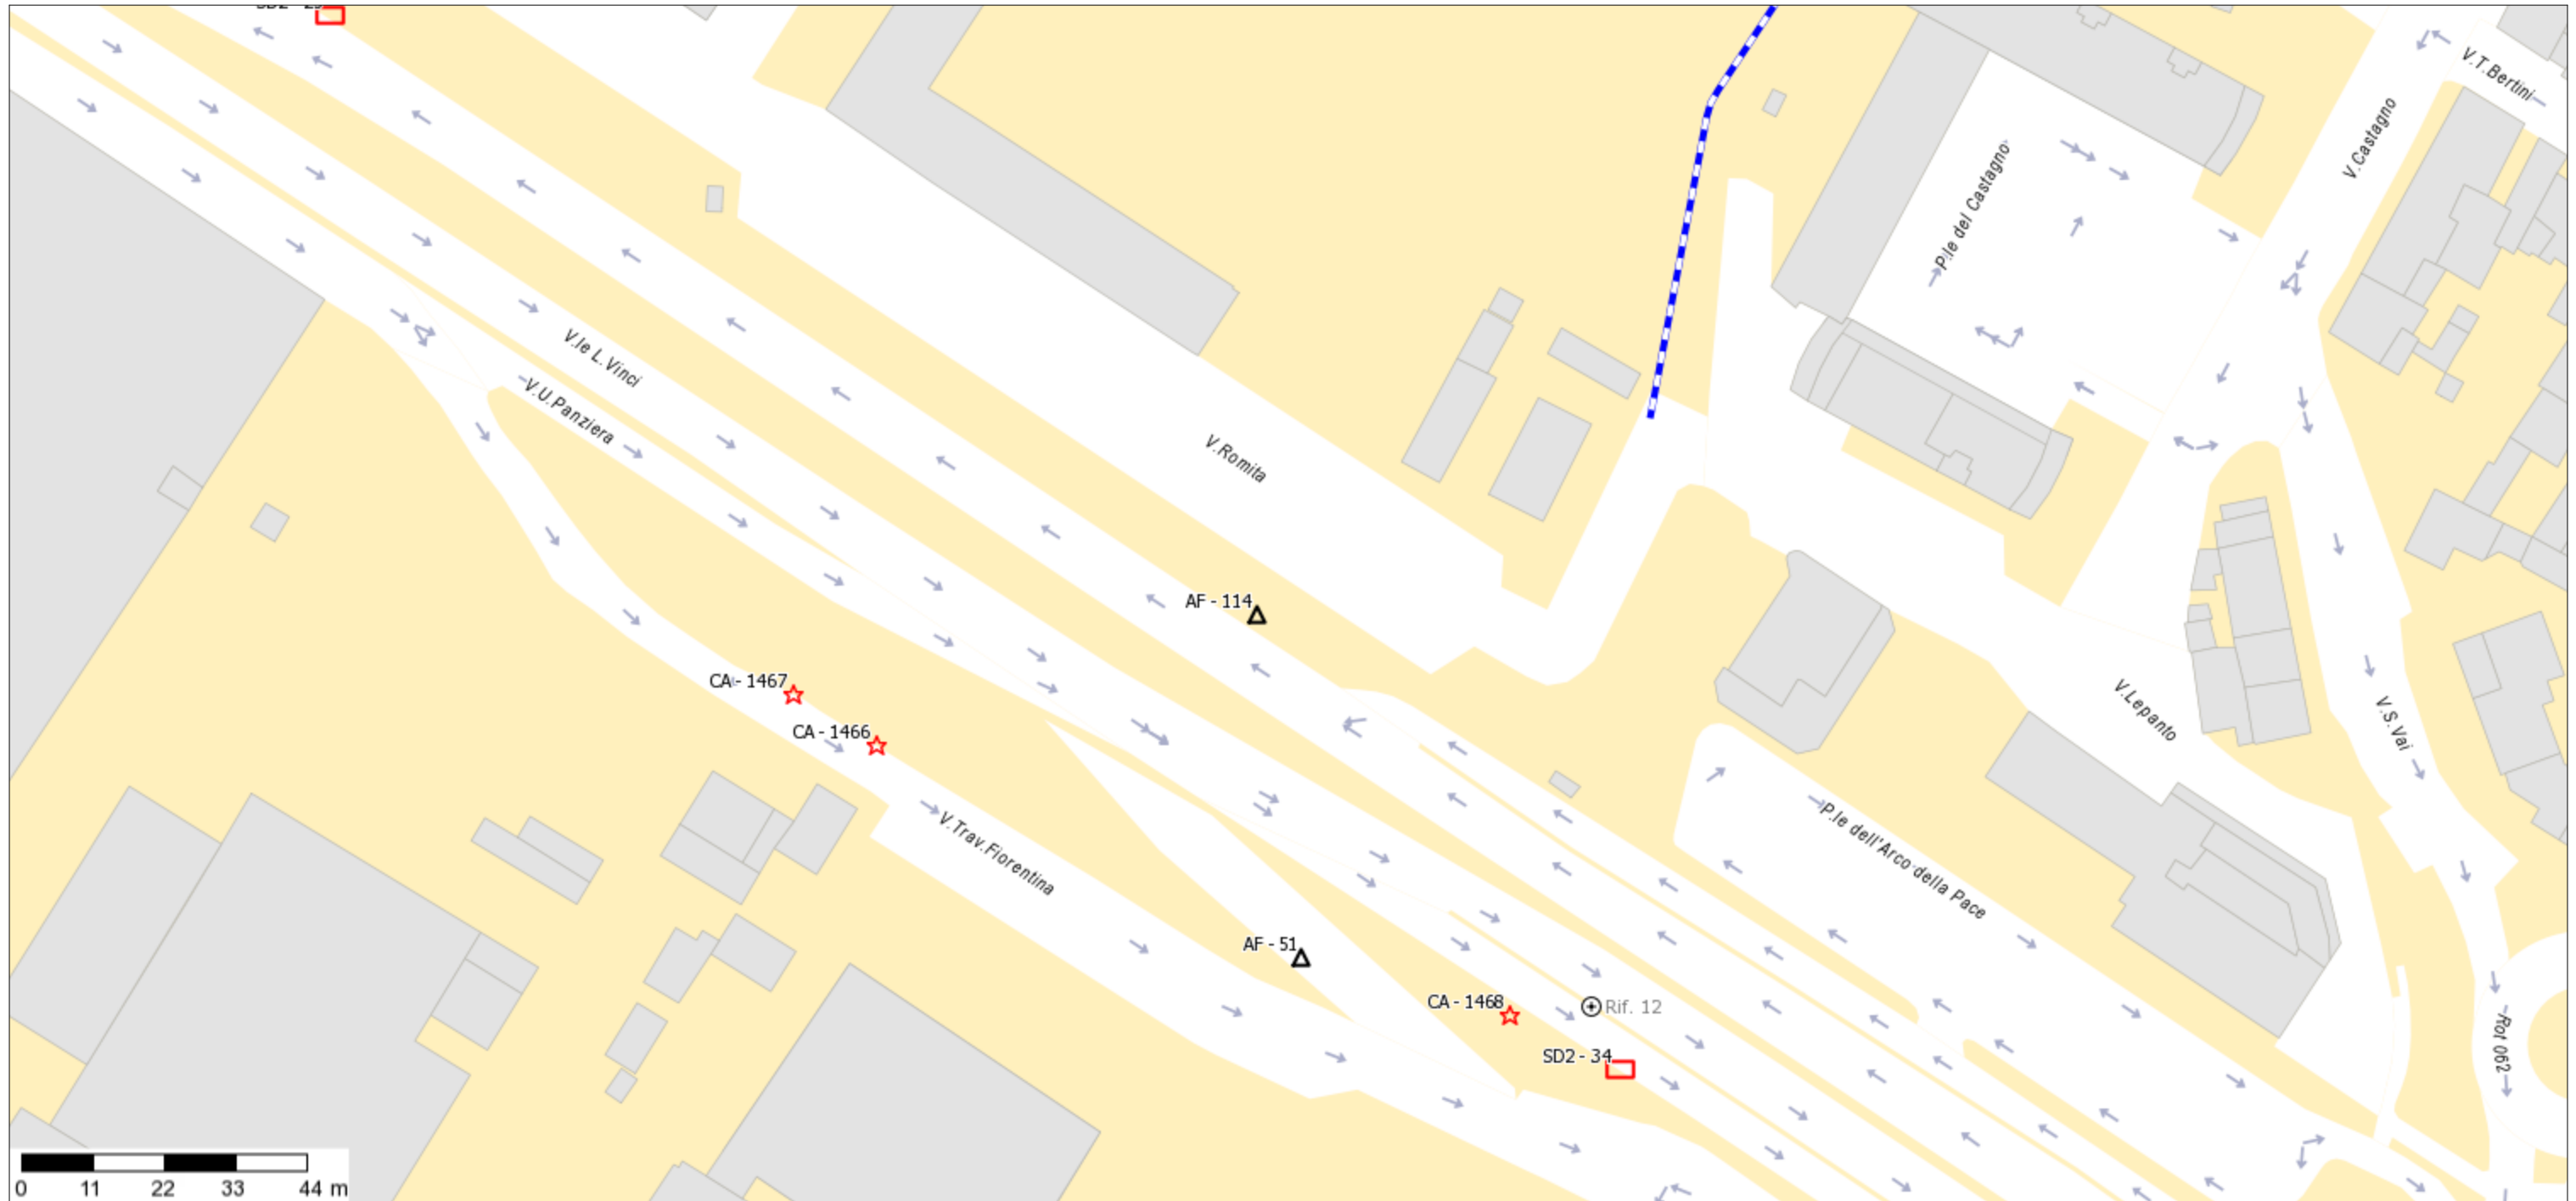

Piano pubblicità

Scala 1:1.000

RIF. AF114 ZONA EX DECLASSATA VIALE L. DA VINCI - IMPIANTO FORMATO SUPERFICIE CM, 400X300 - MONOFACCIALE - ESPOSIZIONE PARALLELA AL SENSO DI MARCIA