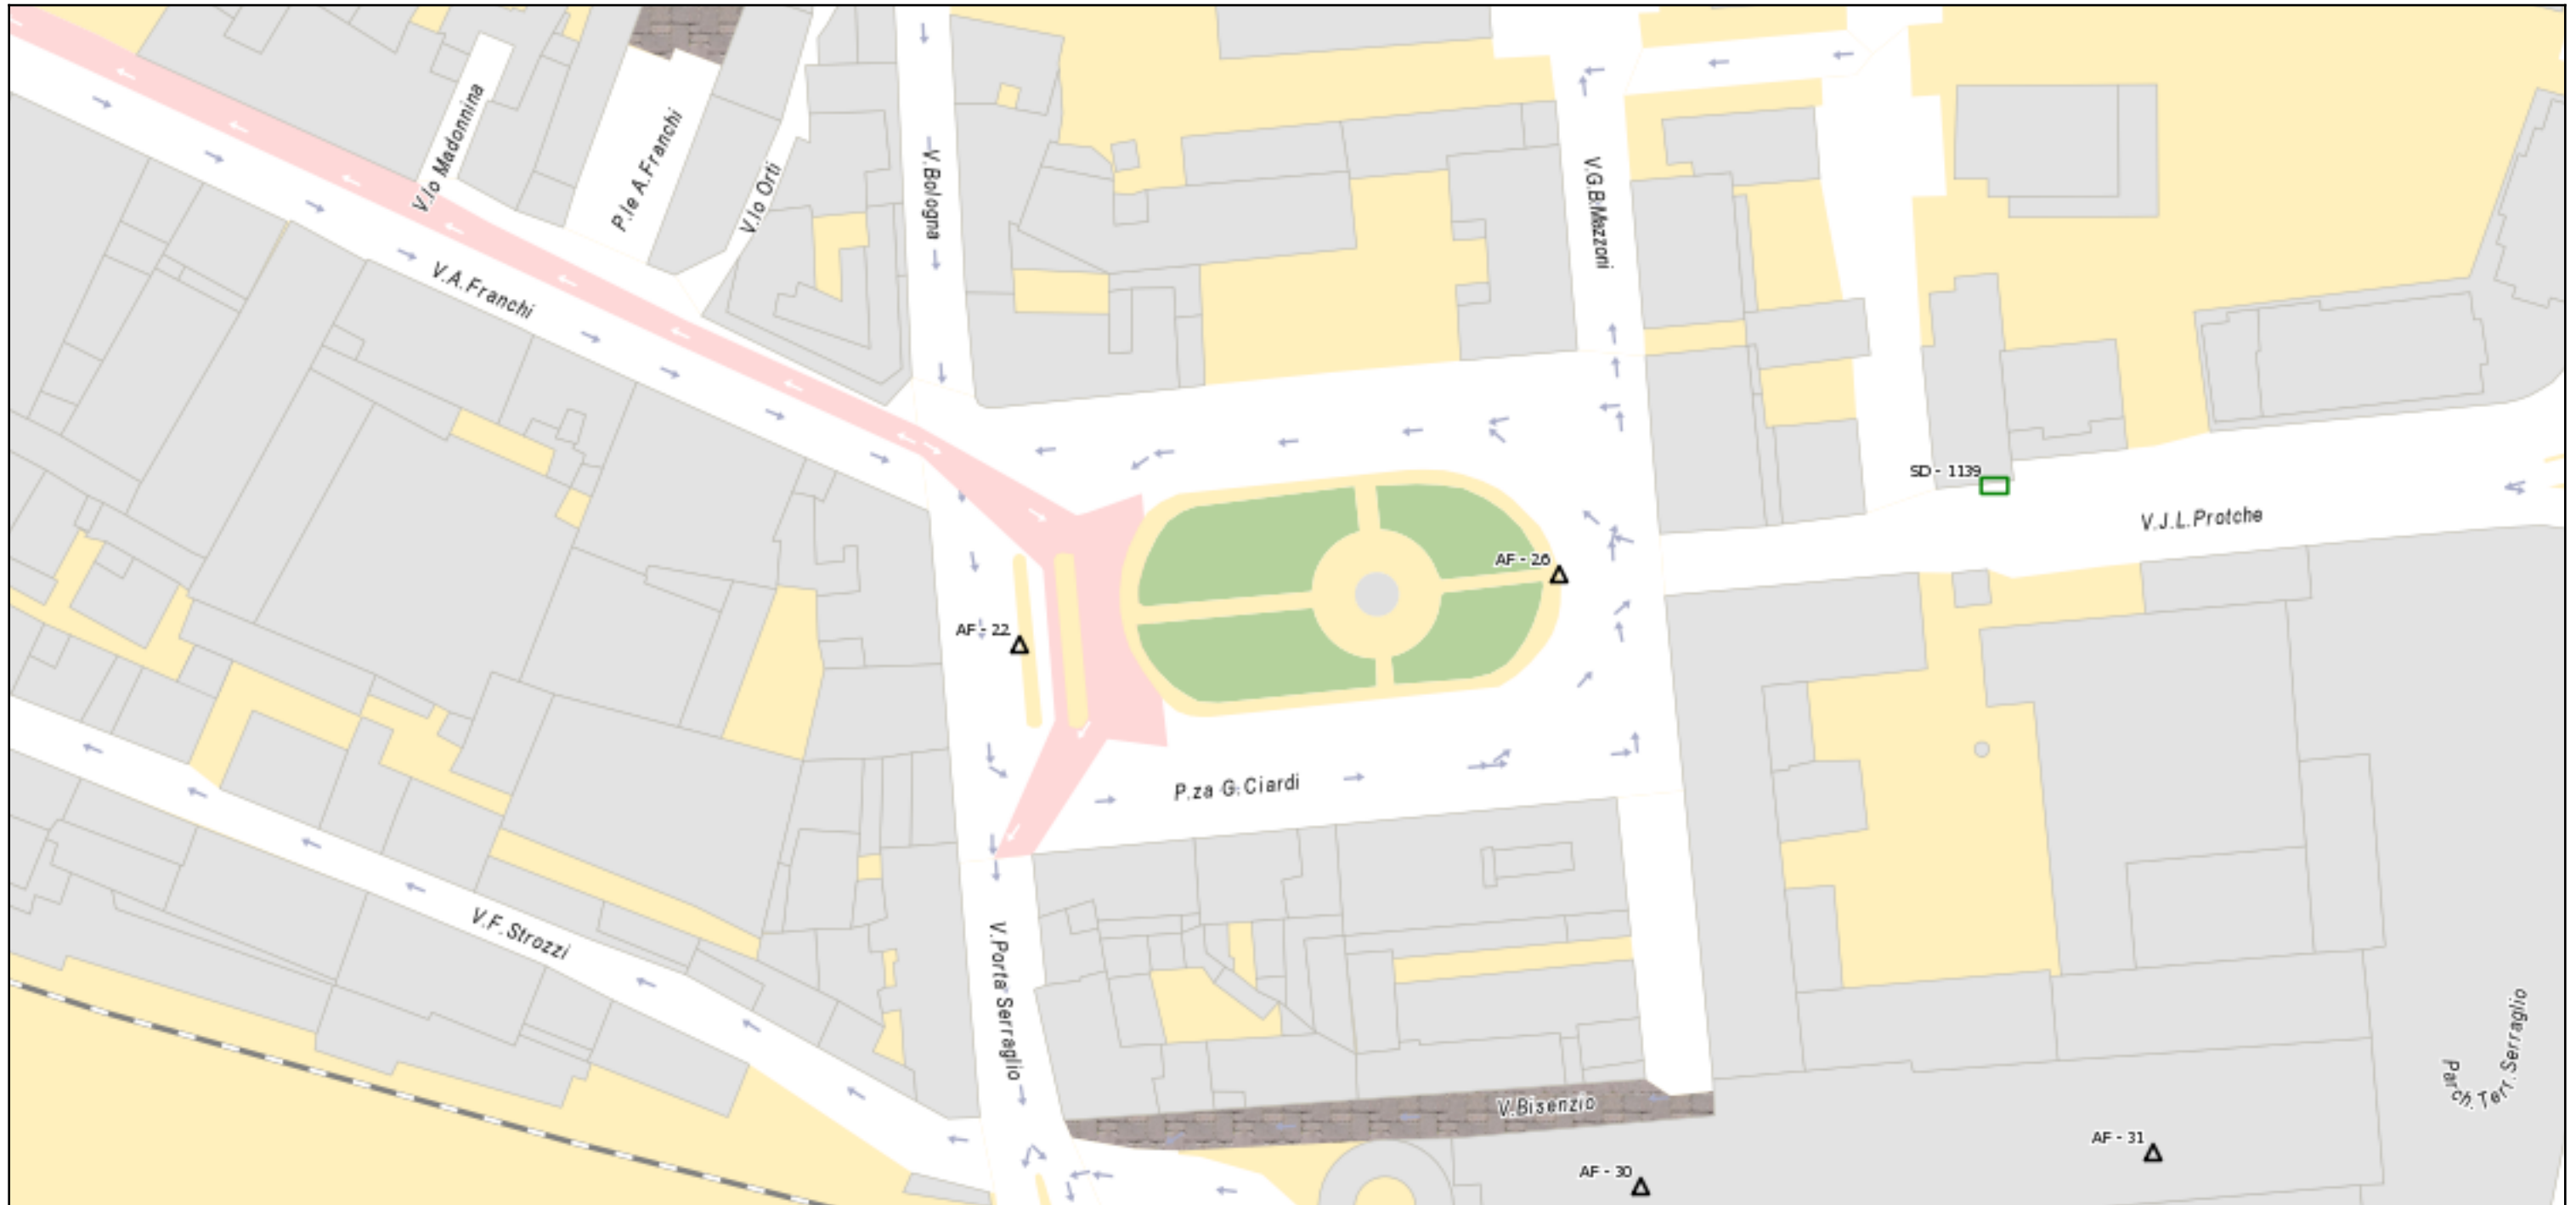

Piano pubblicità

Scala 1 :900

RIF. AF22 ZONA RESIDENZIALE 1 PIAZZA G. CIARDI - IMPIANTO FORMATO EUROPEO SUPERICIE CM 120X180 - BIFACCIALE - ESPOSIZIONE PARALLELA AL SENSO DI MARCIA

RIF. AF26 ZONA RESIDENZIALE 1 PIAZZA G. CIARDI - IMPIANTO FORMATO EUROPEO SUPERICIE CM 120X180 - BIFACCIALE - ESPOSIZIONE PARALLELA AL SENSO DI MARCIA