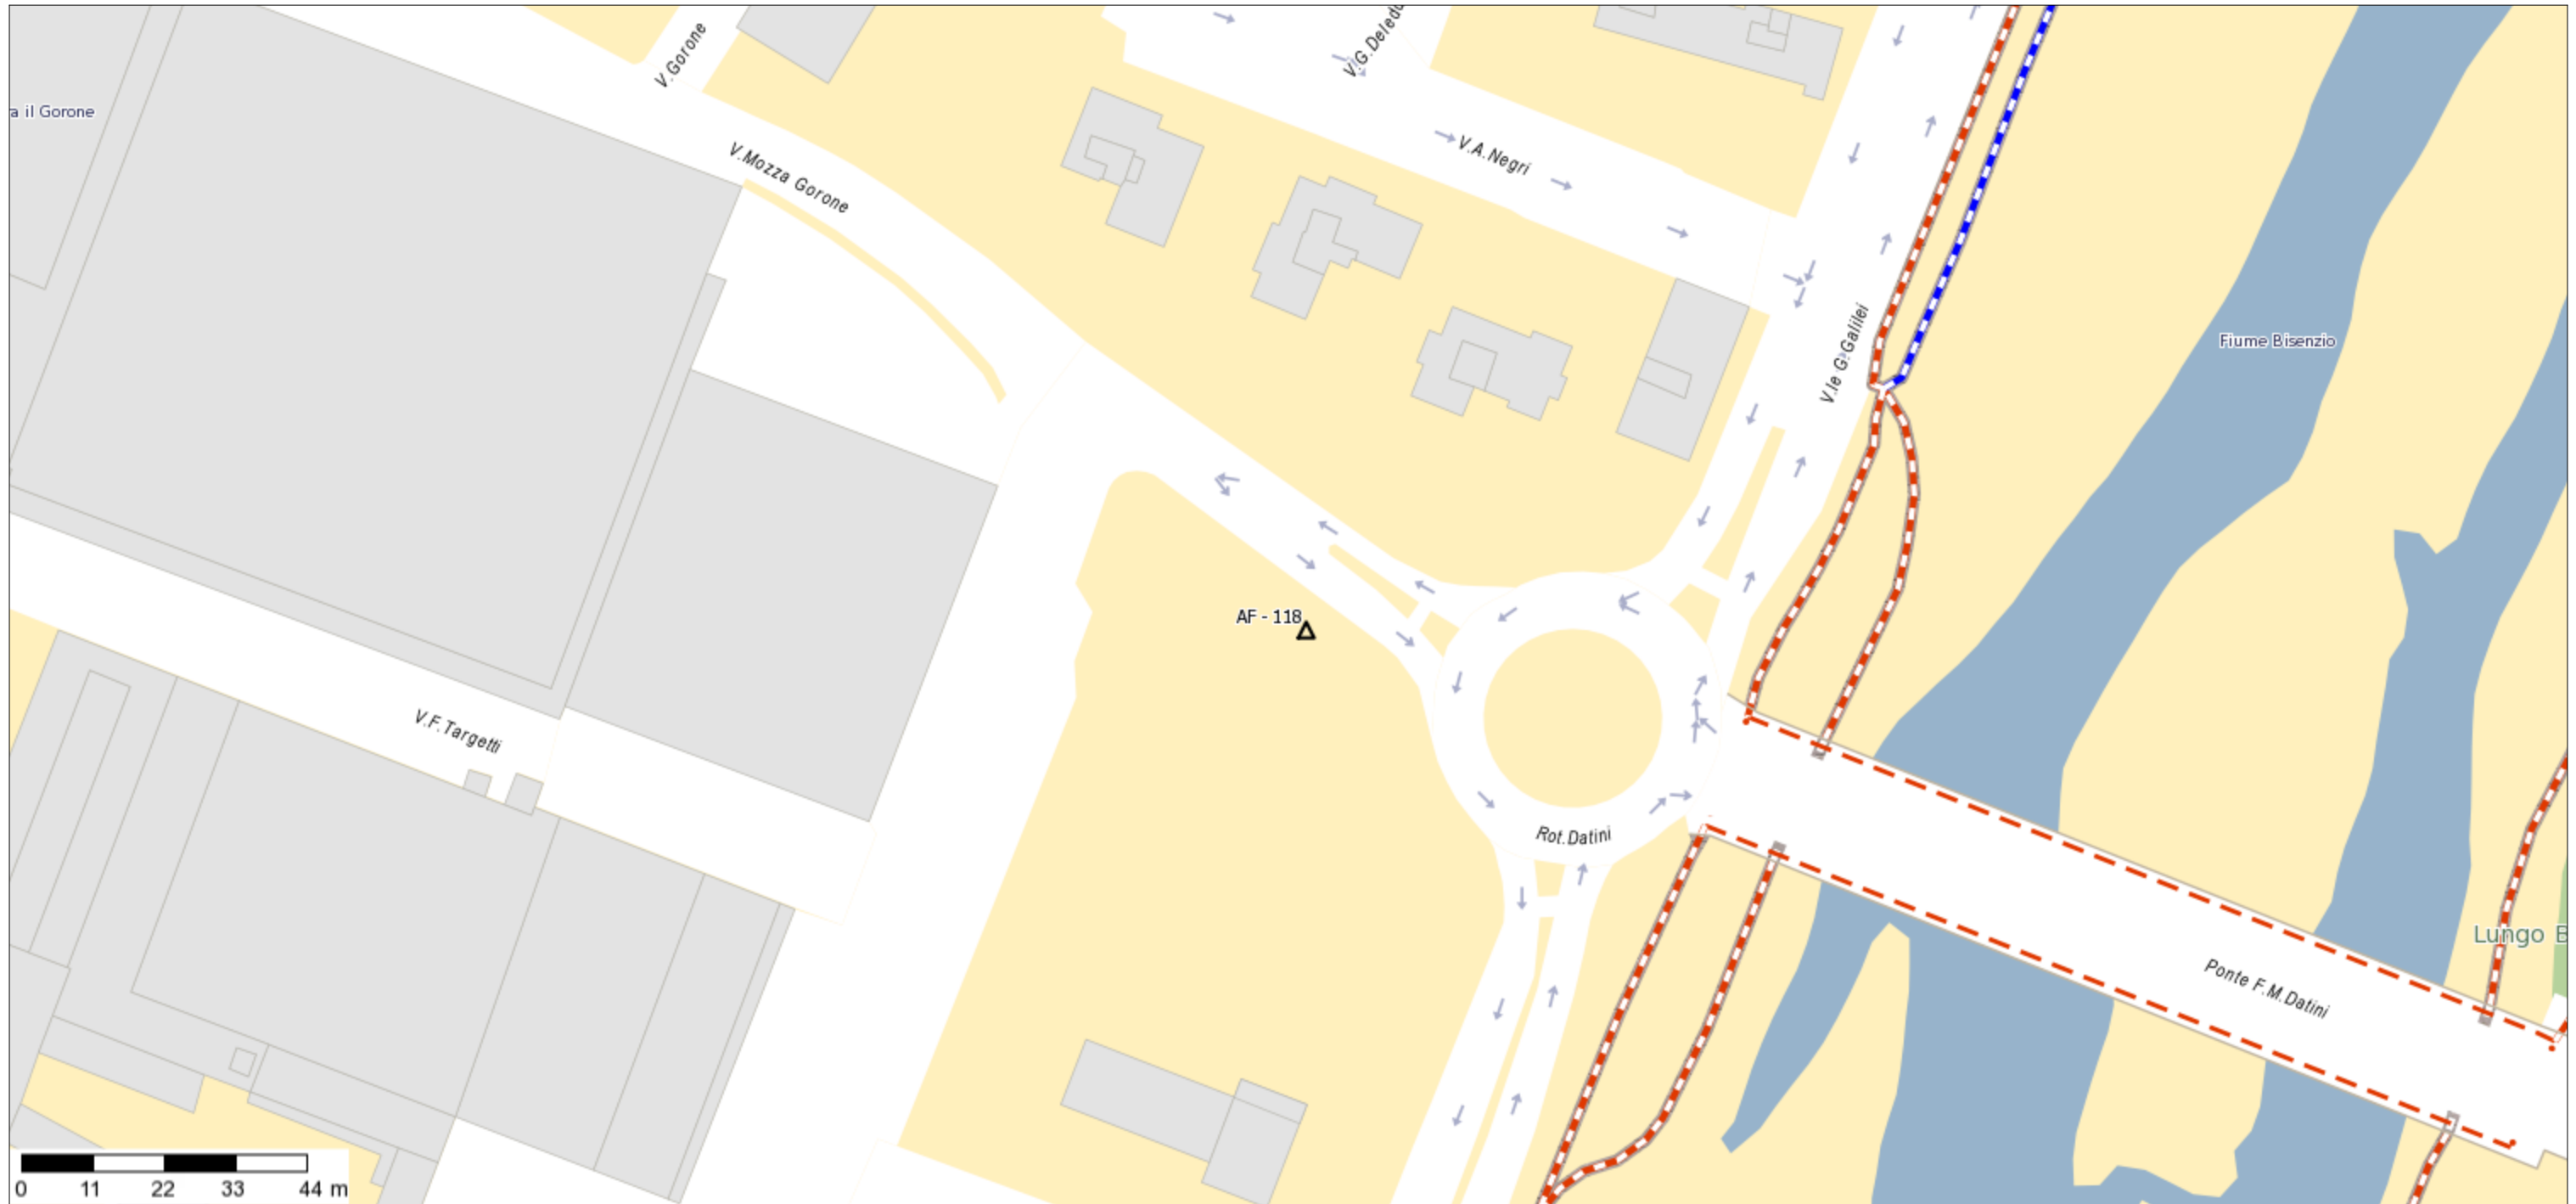

Piano pubblicità

Scala 1 :1.000

RIF. AF118 ZONA RESIDENZIALE 1 VIA MOZZA SUL GORONE - IMPIANTO SUPERFICIE CM. 400X300 - BIFACCIALE - ESPOSIZIONE PERPENDICOLARE AL SENSO DI MARCIA