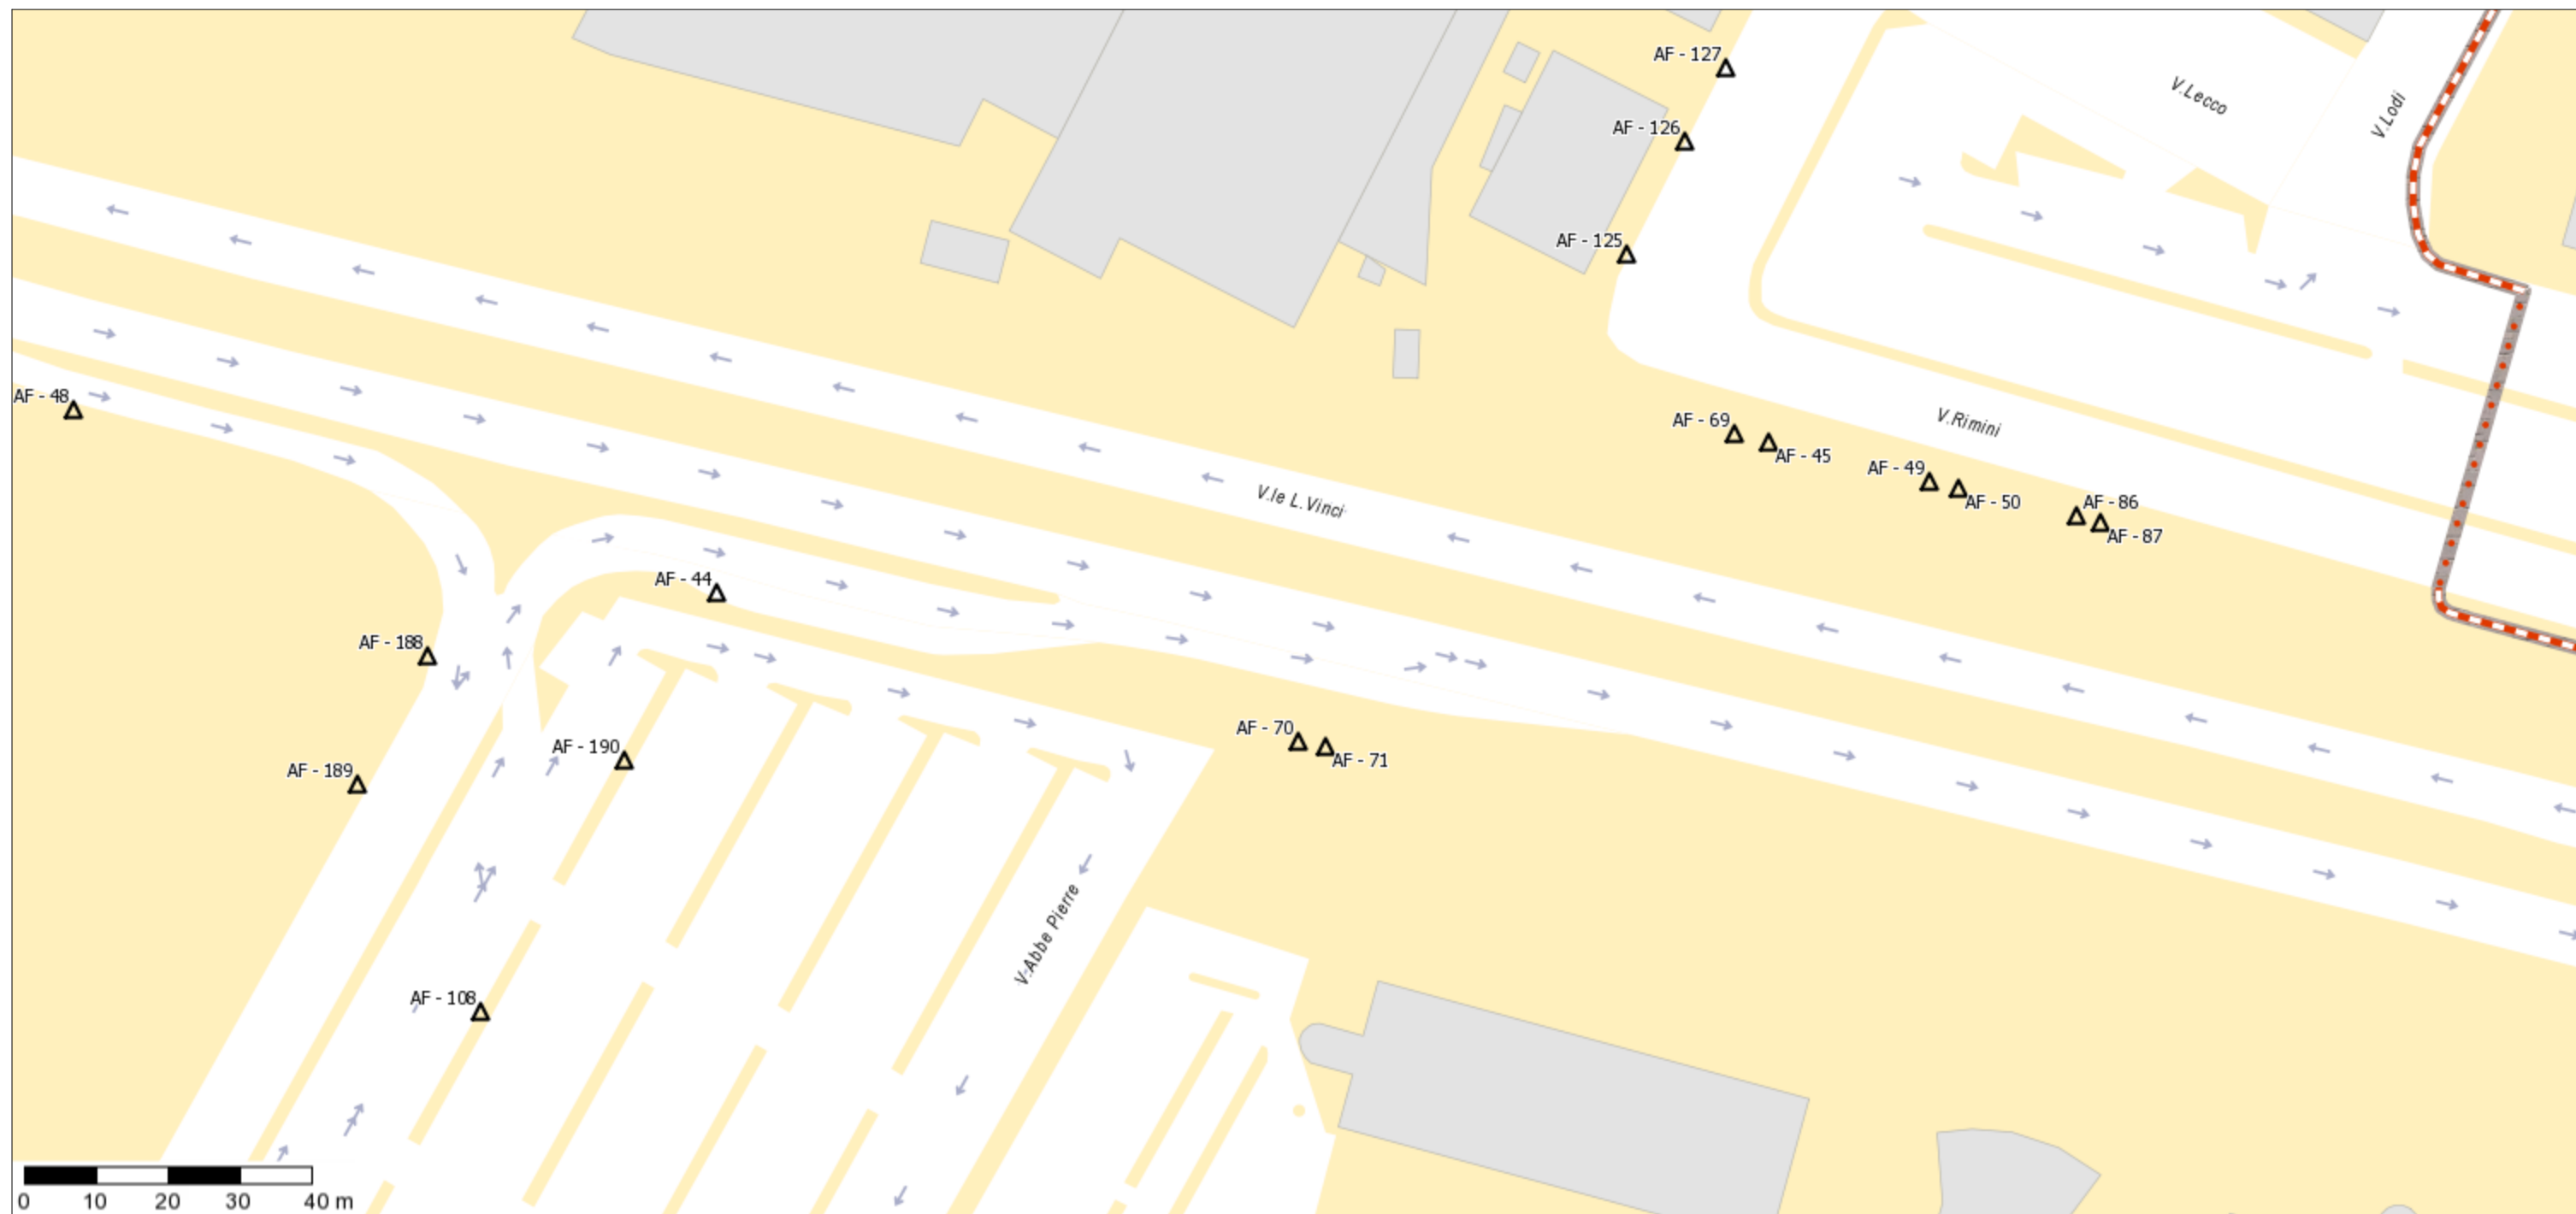

Piano pubblicità

Scala 1 :900

RIF. AF71 ZONA RESIDENZIALE 2 PIAZZALE ABBE PIERRE - IMPIANTO FORMATO SUPERFICIE CM. 400X300 - BIFACCIALE - ESPOSIZIONE PARALLELA AL SENSO DI MARCIA