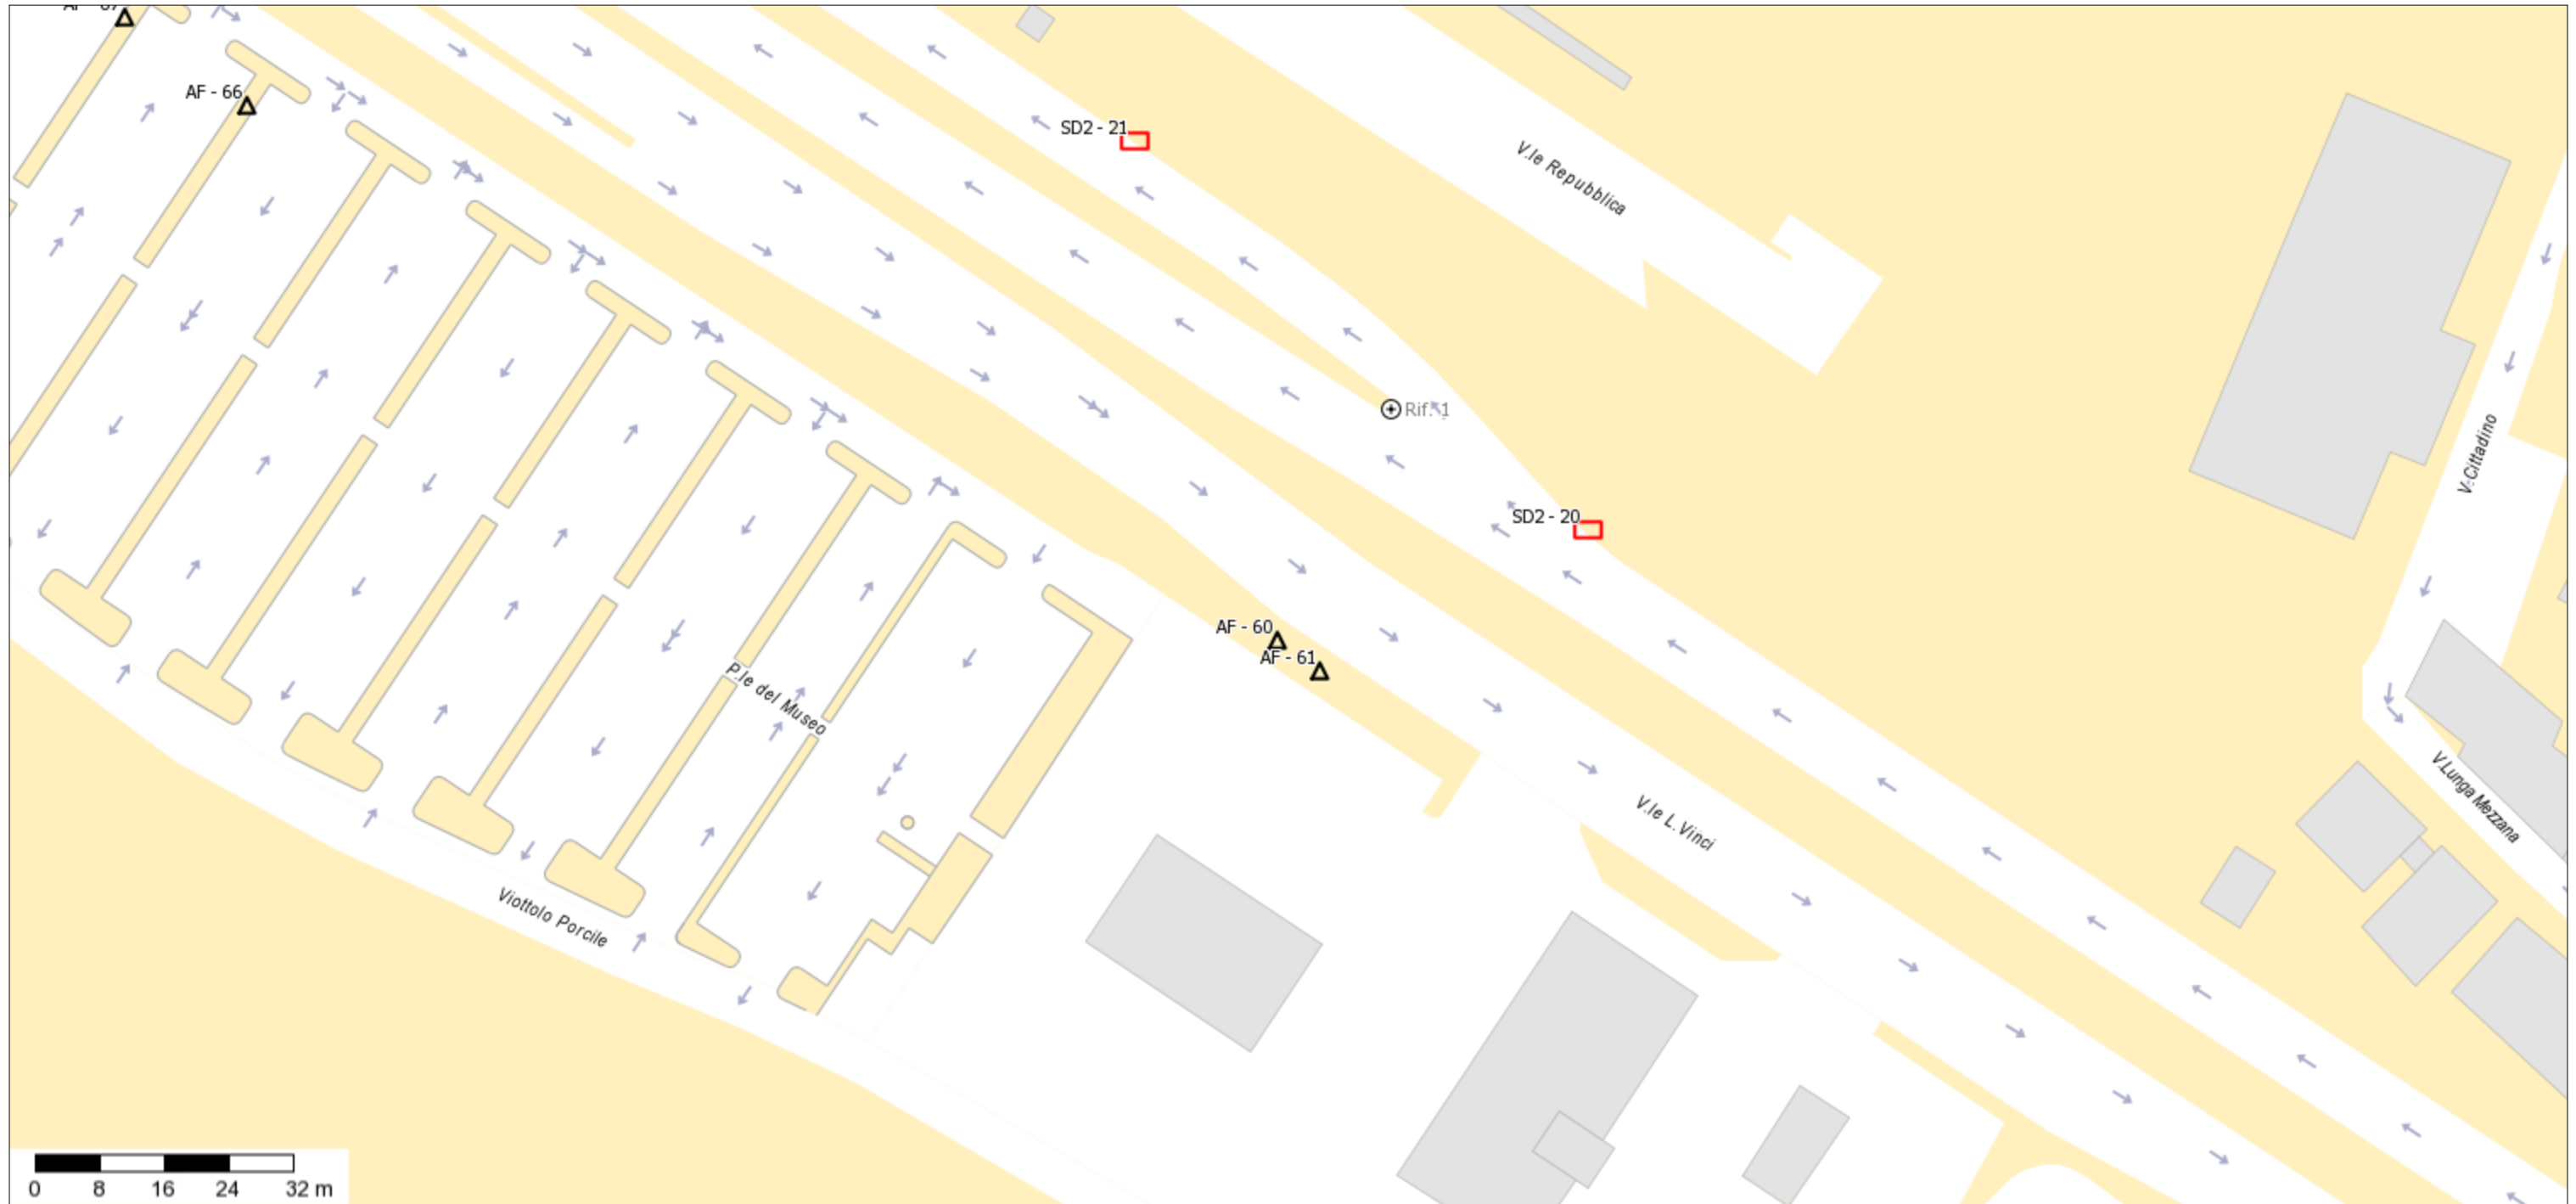

Piano pubblicità

Scala 1 :800

RIF. AF60-AF61 ZONA EX DECLASSATA VIALE L. DA VINCI - IMPIANTO FORMATO SUPERFICIE CM. 400X300 - MONOFACCIALE - ESPOSIZIONE AD ANGOLO RISPETTO AL SENSO DI MARCIA