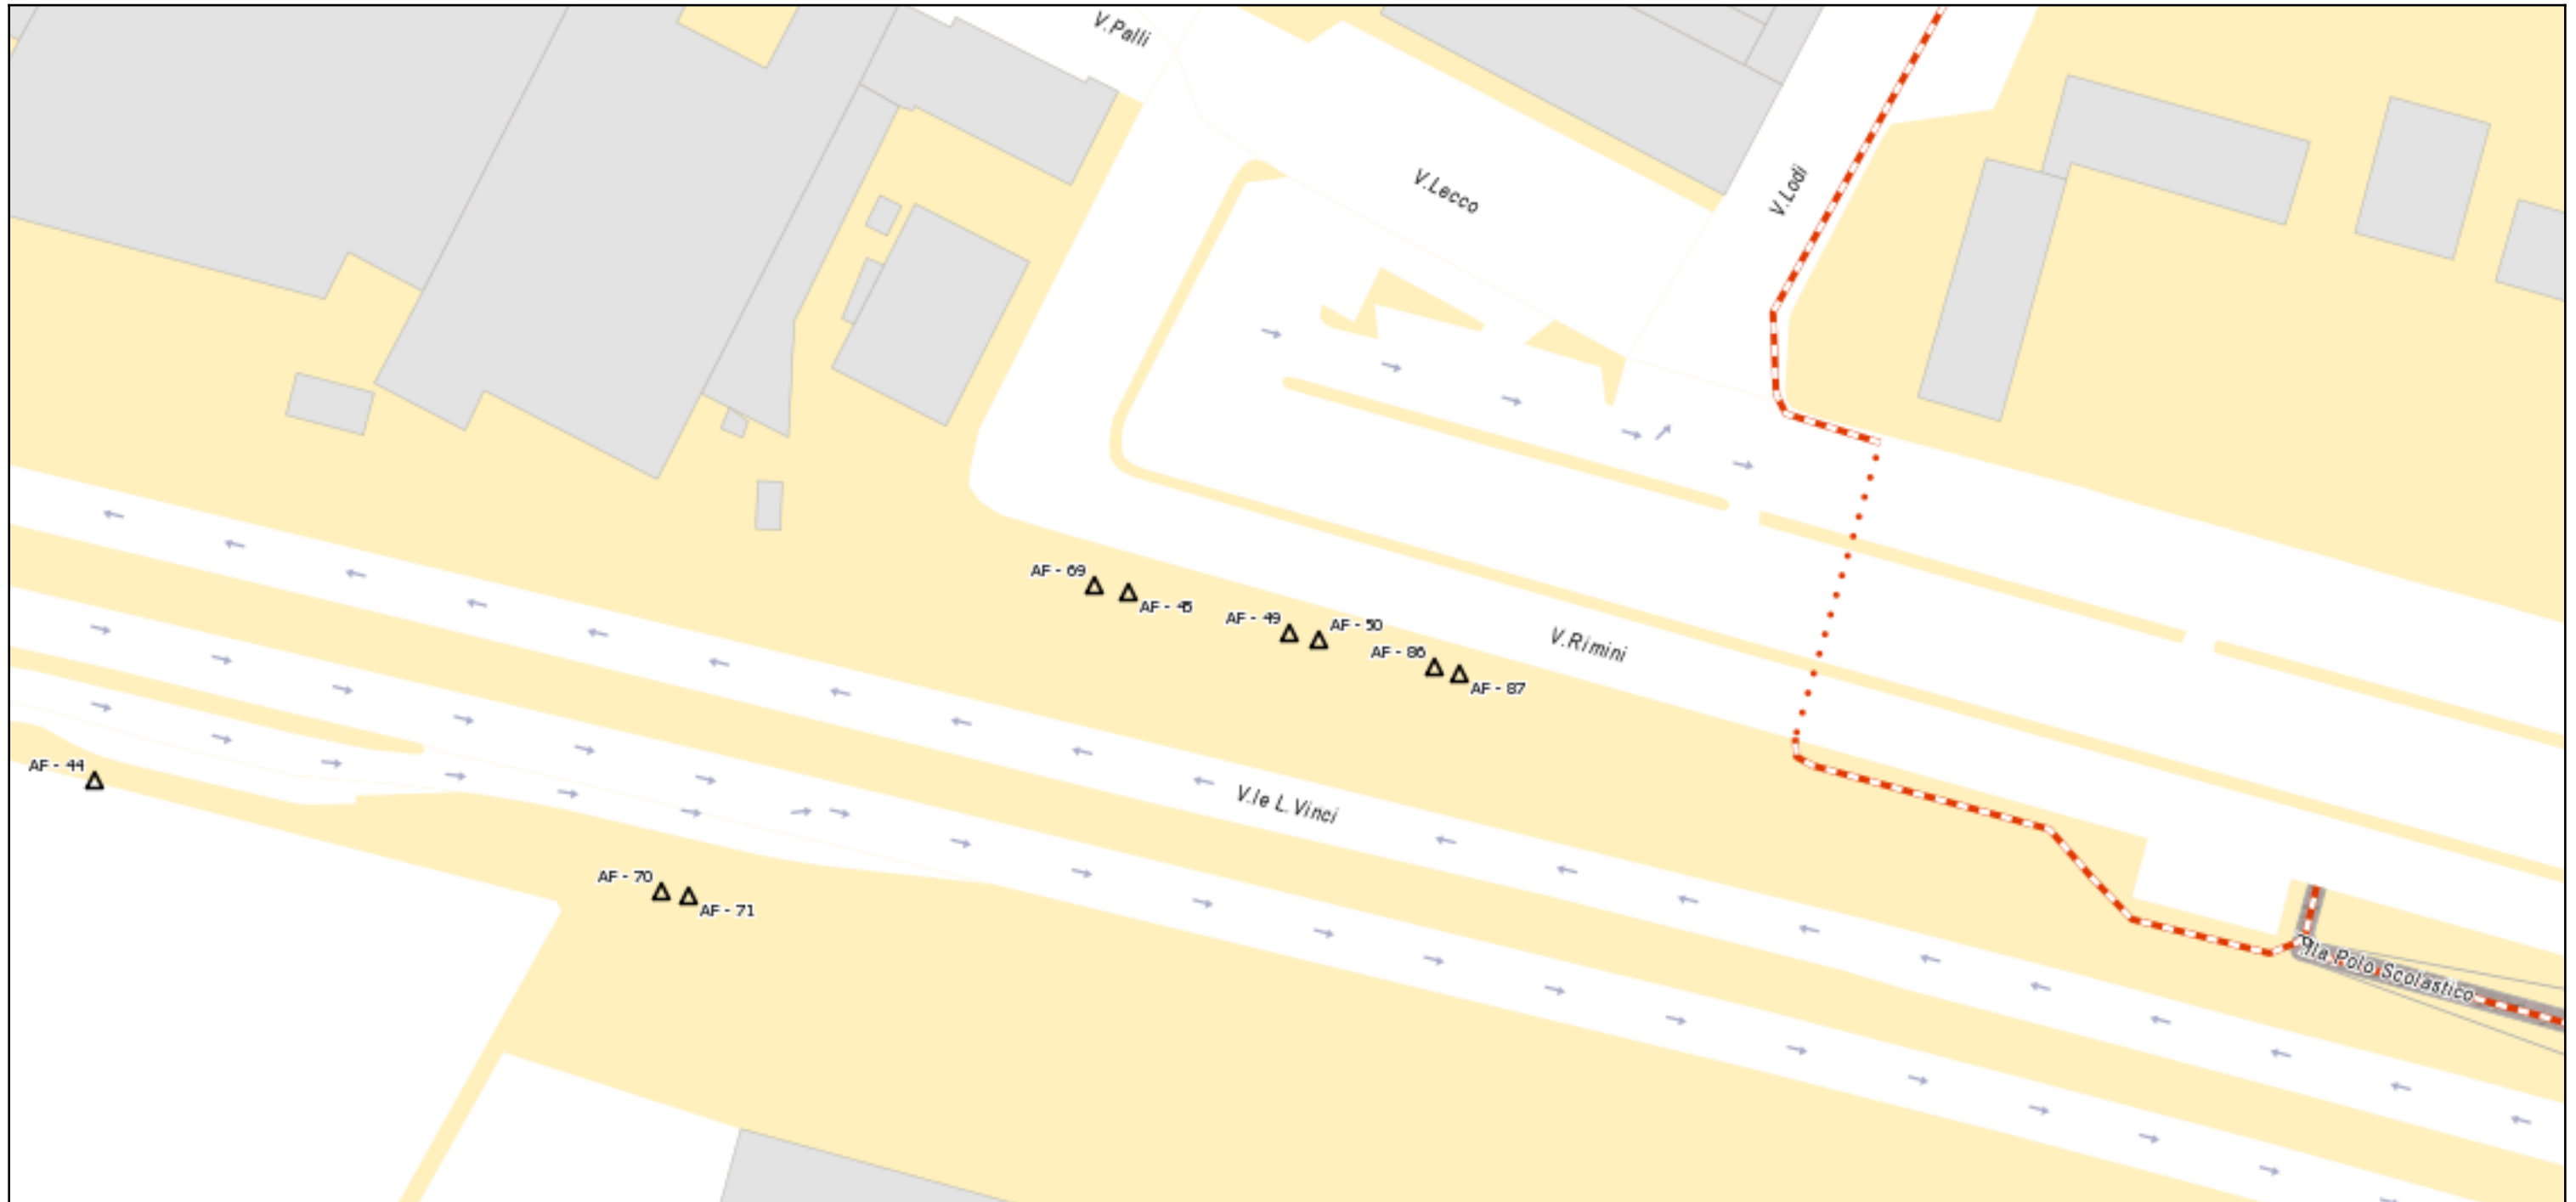

Piano pubblicità

Scala 1:900

RIF. AF45 ZONA EX DECLASSATA VIALE L. DA VINCI - IMPIANTO SUPERFICIE CM 600X300 - BIFACCIALE - ESPOSIZIONE PARALLELA (IN ANGOLO CONM POSIZIONE AF69)

RIF. AF69 ZONA EX DECLASSATA VIALE L. DA VINCI - IMPIANTO SUPERFICIE CM 600X300 - BIFACCIALE - ESPOSIZIONE PARALLELA (IN ANGOLO CONM POSIZIONE AF45)

RIF. AF49 ZONA EX DECLASSATA VIALE L. DA VINCI - IMPIANTO SUPERFICIE CM 600X300 - BIFACCIALE - ESPOSIZIONE PARALLELA (IN ANGOLO CONM POSIZIONE AF50)

RIF. AF50 ZONA EX DECLASSATA VIALE L. DA VINCI - IMPIANTO SUPERFICIE CM 600X300 - BIFACCIALE - ESPOSIZIONE PARALLELA (IN ANGOLO CONM POSIZIONE AF49)

RIF. AF86 ZONA EX DECLASSATA VIALE L. DA VINCI - IMPIANTO SUPERFICIE CM 600X300 - BIFACCIALE - ESPOSIZIONE PARALLELA (IN ANGOLO CONM POSIZIONE AF87)

RIF. AF87 ZONA EX DECLASSATA VIALE L. DA VINCI - IMPIANTO SUPERFICIE CM 600X300 - BIFACCIALE - ESPOSIZIONE PARALLELA (IN ANGOLO CONM POSIZIONE AF86)