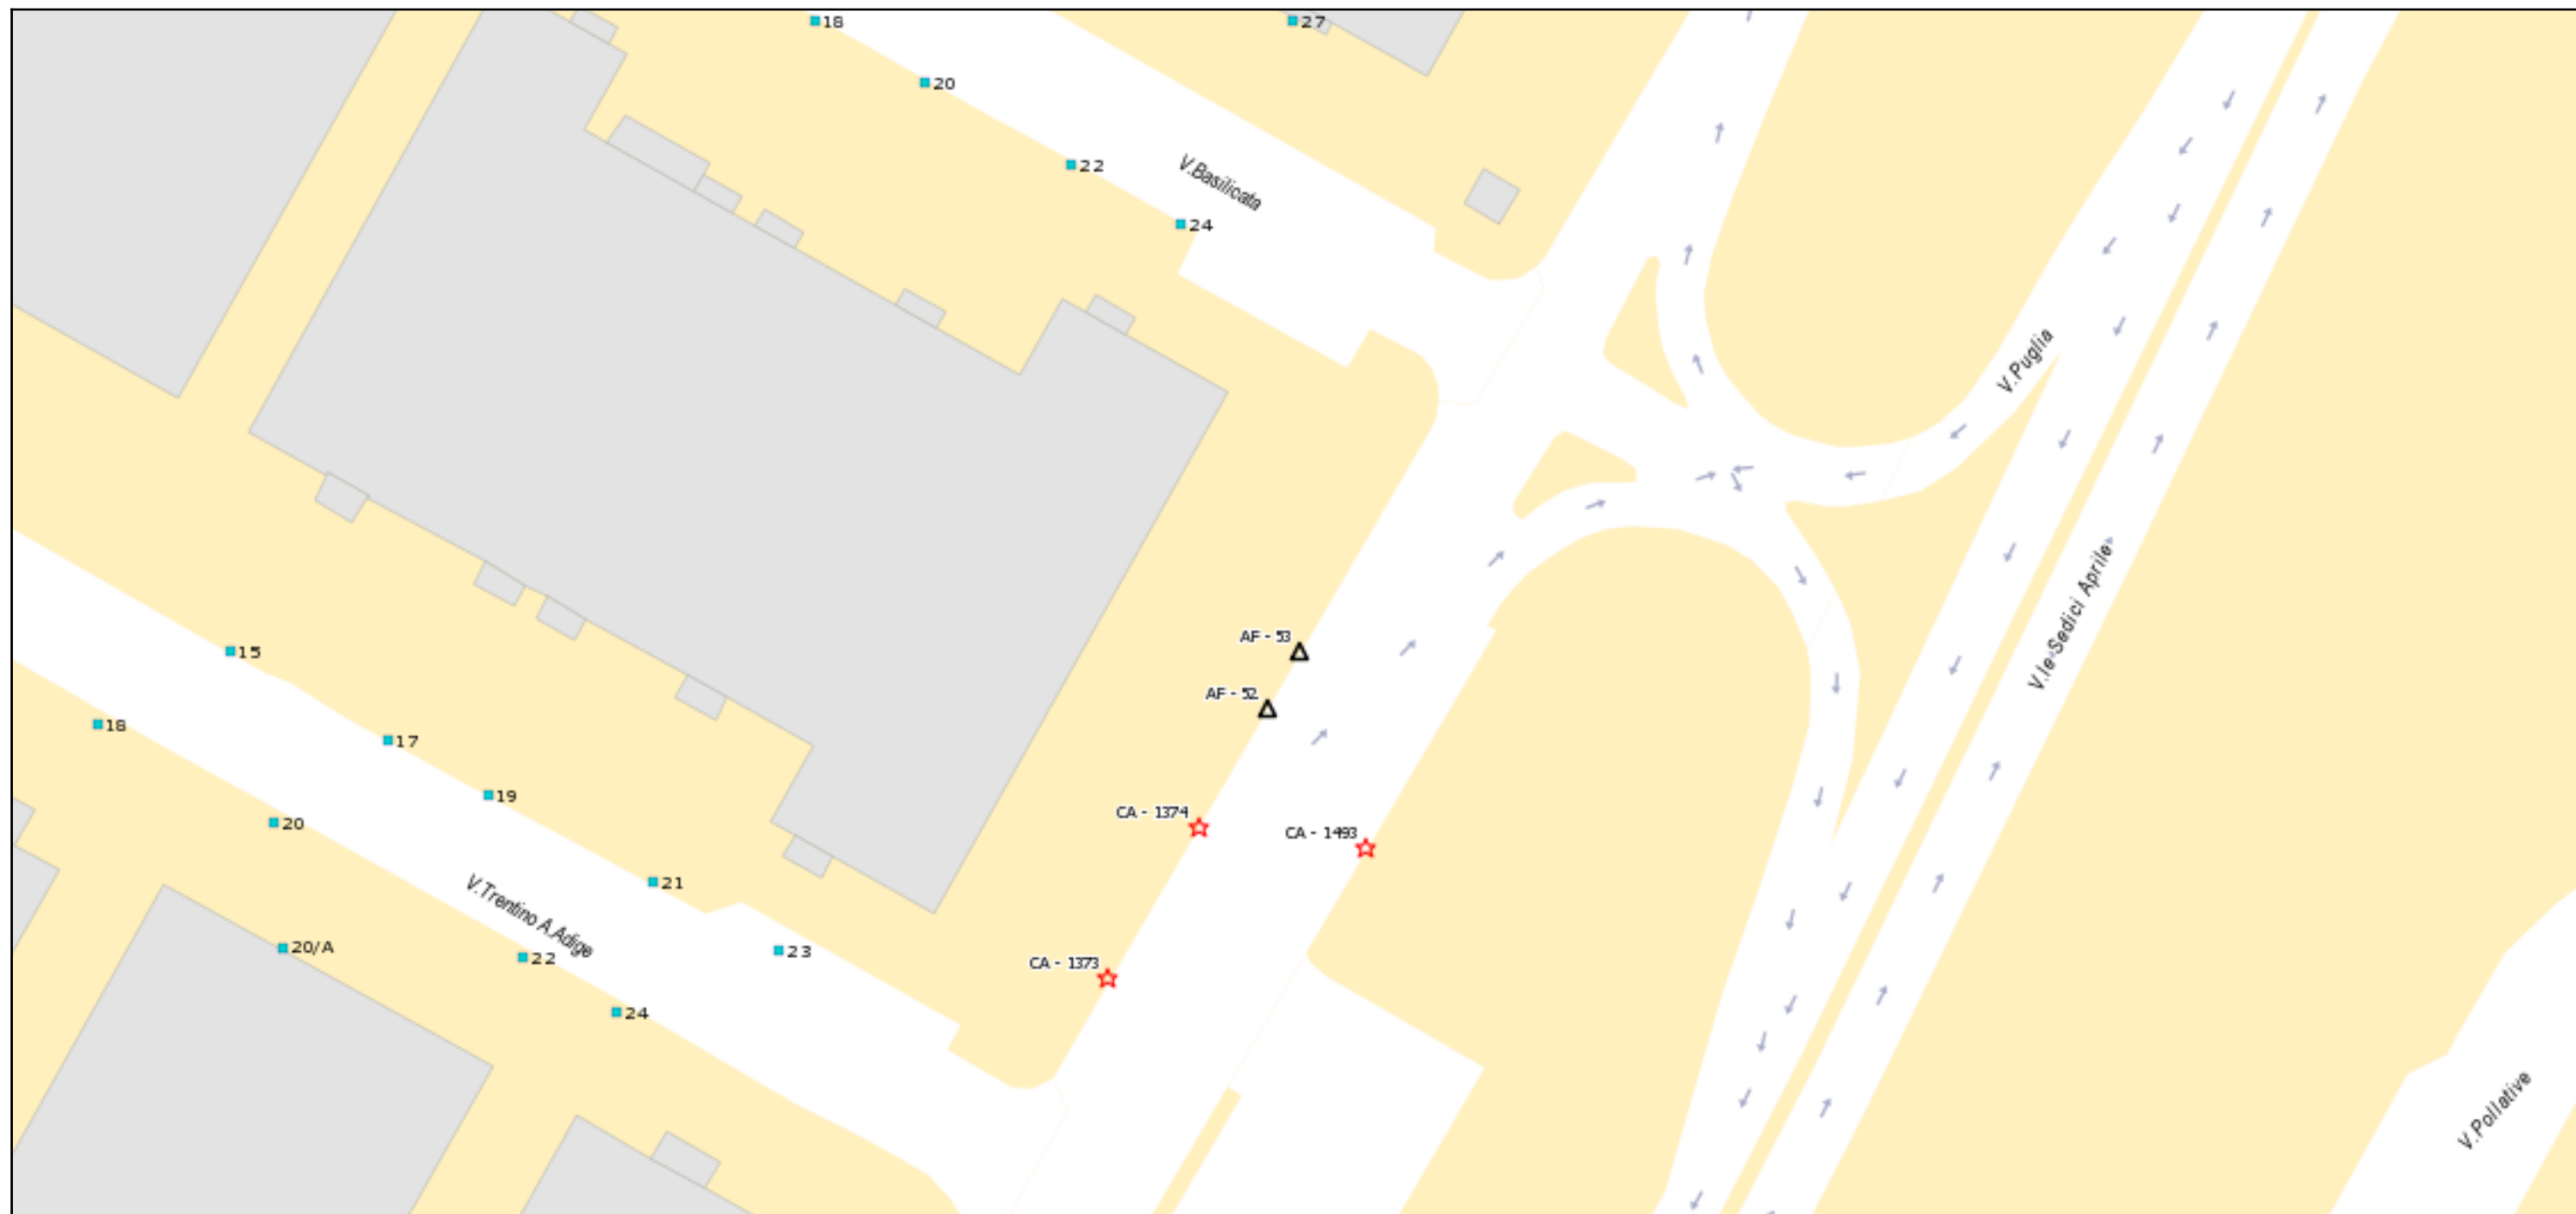

Piano pubblicità

Scala 1 :700

RIF. AF52 ZONA MACROLOTTI VIA PUGLIA - IMPIANTO FORMATO SUPERICIE CM 600X300 - MONOFACCIALE - ESPOSIZIONE PARALLELA AL SENSO DI MARCIA

RIF. AF53 ZONA MACROLOTTI VIA PUGLIA - IMPIANTO FORMATO SUPERICIE CM 600X300 - MONOFACCIALE - ESPOSIZIONE PARALLELA AL SENSO DI MARCIA