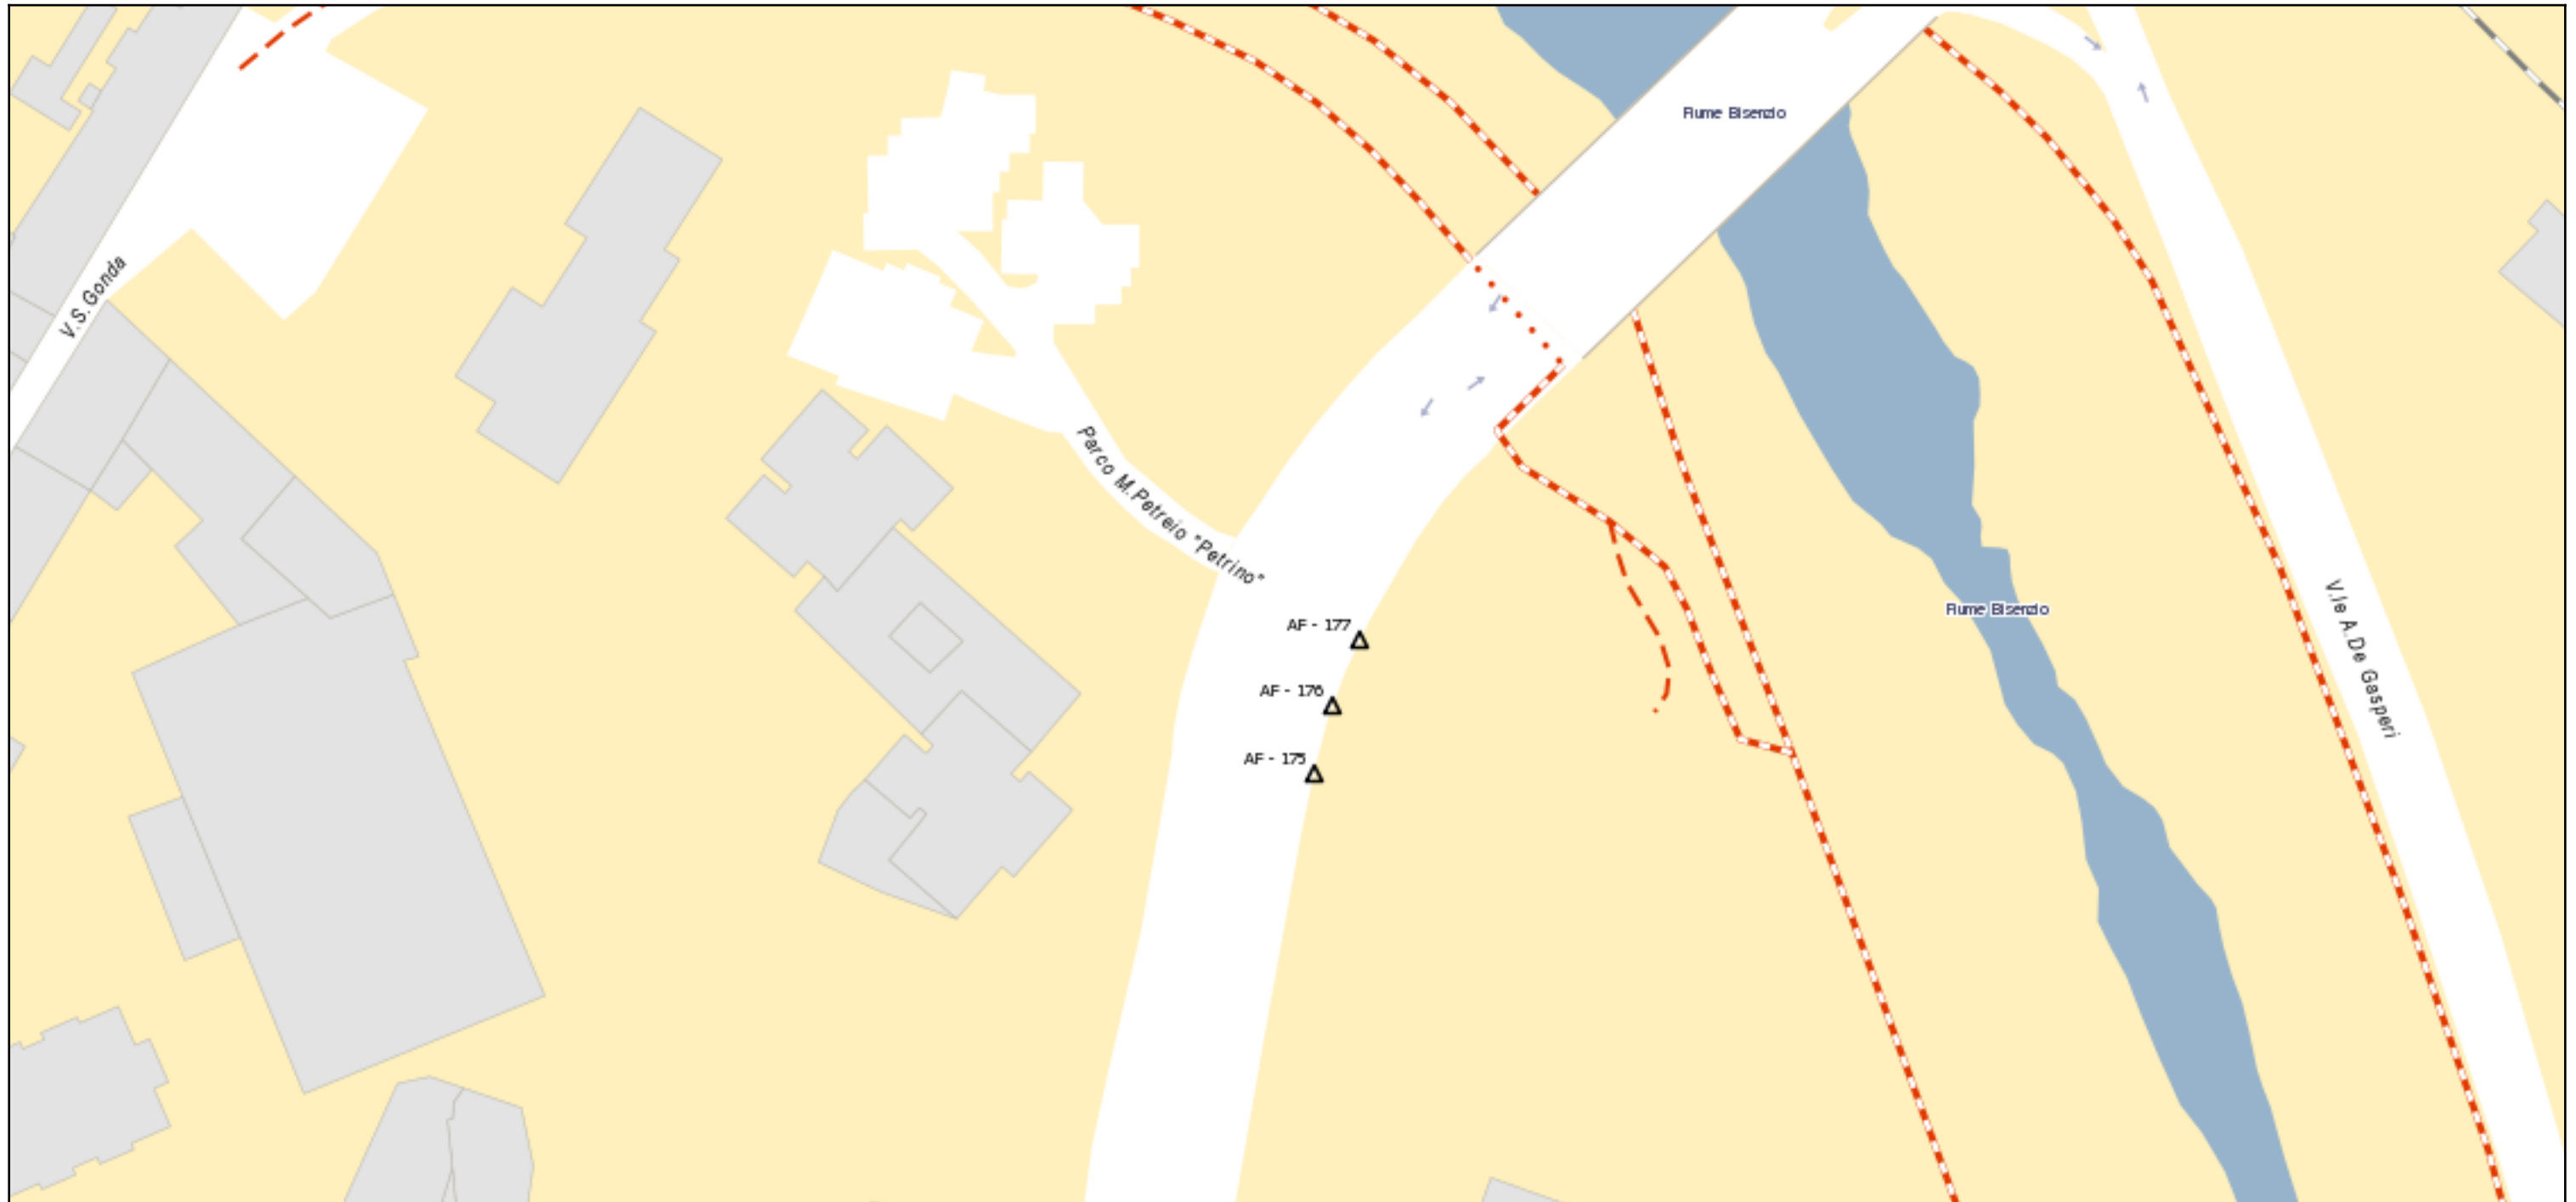

## Piano pubblicità

Scala 1:900

**RIF. AF175** ZONA RESIDENZIALE 1 VIALE DELLA REPUBBLICA - IMPIANTO SUPERFICIE CM 300X200 - MONOFACCIALE - ESPOSIZIONE PARALLELO AL SENSO DI MARCIA

**RIF. AF176** ZONA RESIDENZIALE 1 VIALE DELLA REPUBBLICA - IMPIANTO SUPERFICIE CM 300X200 - MONOFACCIALE - ESPOSIZIONE PARALLELO AL SENSO DI MARCIA

**RIF. AF177** ZONA RESIDENZIALE 1 VIALE DELLA REPUBBLICA - IMPIANTO SUPERFICIE CM 300X200 - MONOFACCIALE - ESPOSIZIONE PARALLELO AL SENSO DI MARCIA