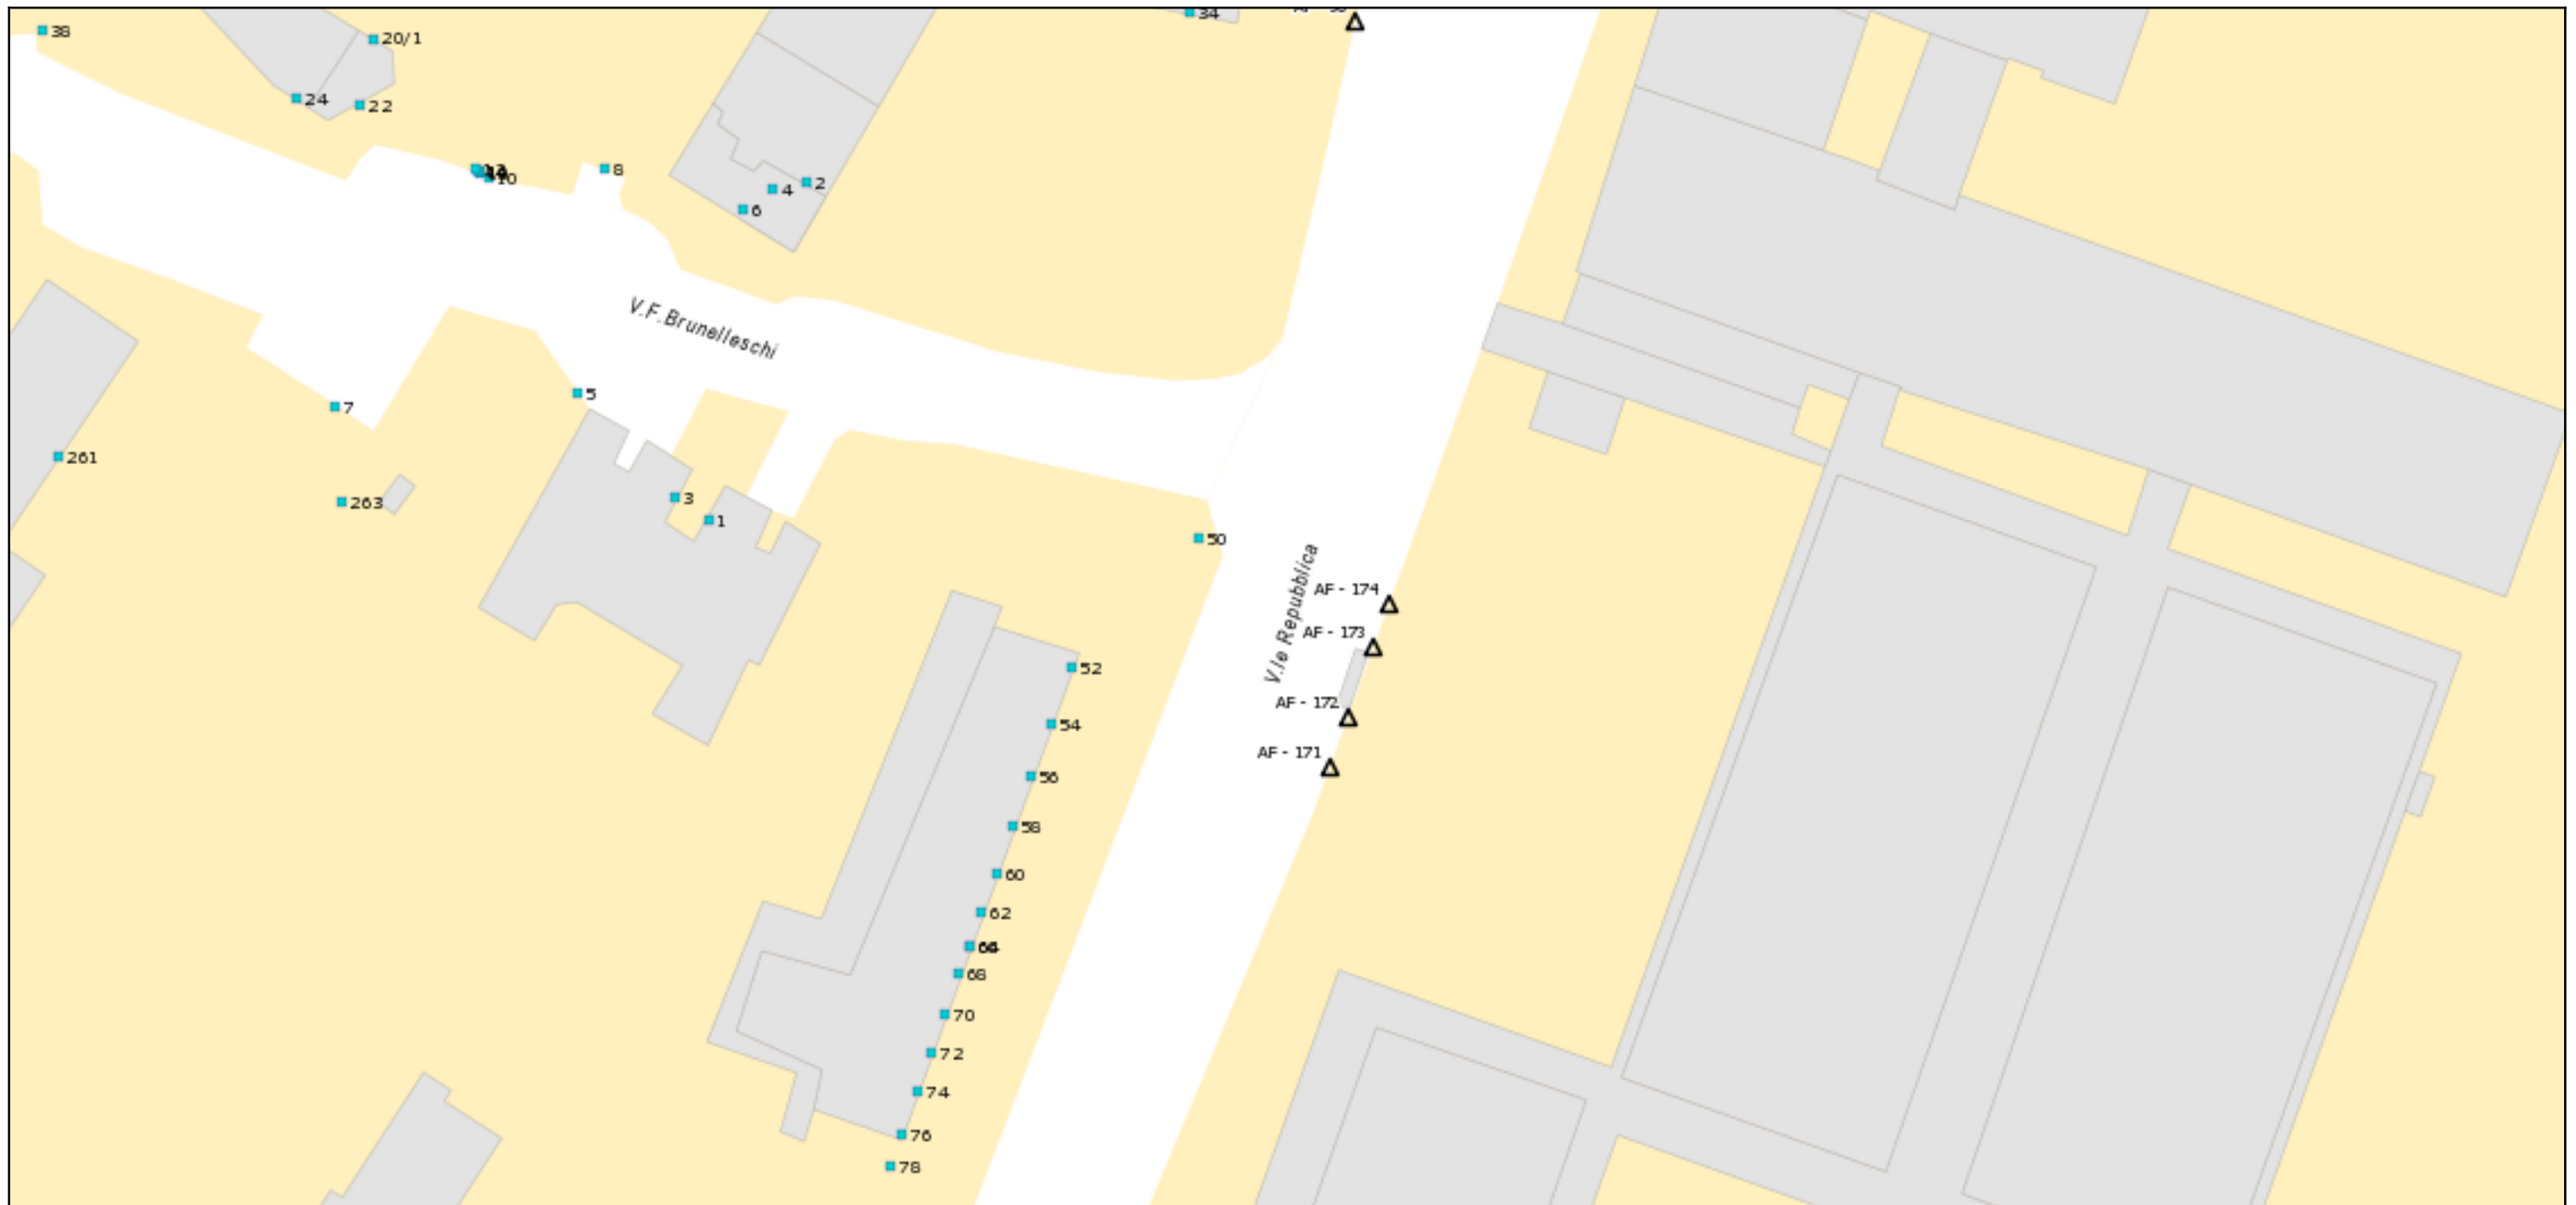

Piano pubblicità

Scala 1 :700

RIF. AF171 ZONA RESIDENZIALE 1 VIALE DELLA REPUBBLICA - IMPIANTO SUPERFICIE CM 300X200 - MONOFACCIALE - ESPOSIZIONE PARALLELO AL SENSO DI MARCIA

RIF. AF172 ZONA RESIDENZIALE 1 VIALE DELLA REPUBBLICA - IMPIANTO SUPERFICIE CM 300X200 - MONOFACCIALE - ESPOSIZIONE PARALLELO AL SENSO DI MARCIA

RIF. AF173 ZONA RESIDENZIALE 1 VIALE DELLA REPUBBLICA - IMPIANTO SUPERFICIE CM 300X200 - MONOFACCIALE - ESPOSIZIONE PARALLELO AL SENSO DI MARCIA

RIF. AF174 ZONA RESIDENZIALE 1 VIALE DELLA REPUBBLICA - IMPIANTO SUPERFICIE CM 300X200 - MONOFACCIALE - ESPOSIZIONE PARALLELO AL SENSO DI MARCIA