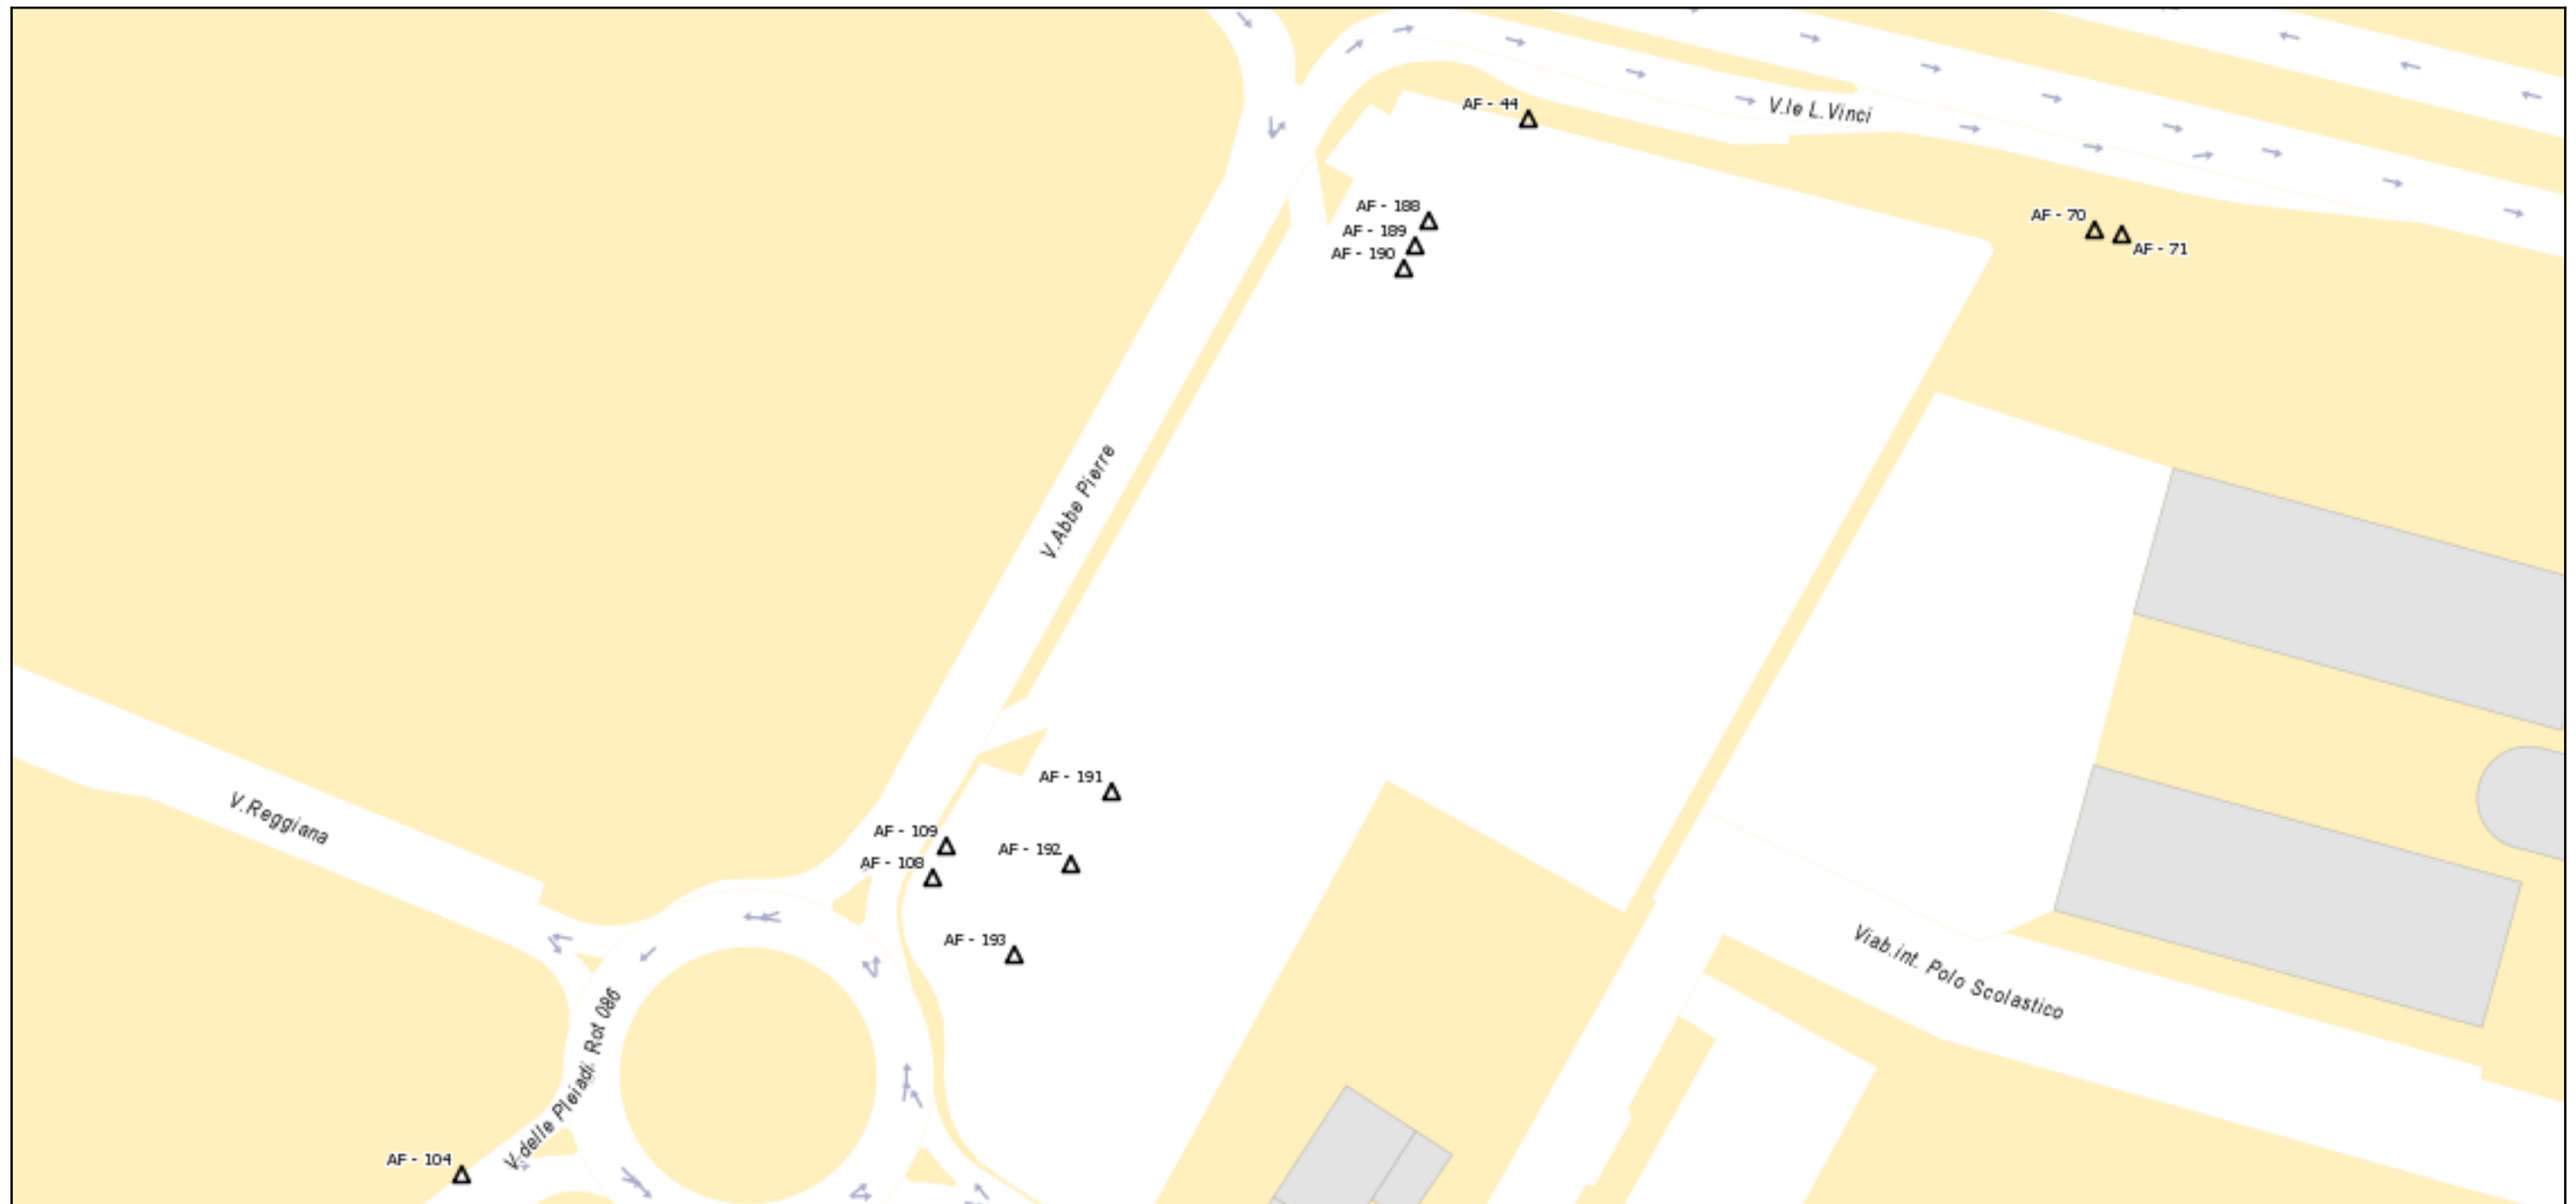

## Piano pubblicità

Scala 1:900

**RIF. AF188** ZONA RESIDENZIALE 2 PIAZZALE ABBE PIERRE - IMPIANTO SUPERFICIE CM 300X200 - BIFACCIALE - ESPOSIZIONE PARALLELA AL SENSO DI MARCIA

**RIF. AF189** ZONA RESIDENZIALE 2 PIAZZALE ABBE PIERRE - IMPIANTO SUPERFICIE CM 300X200 - BIFACCIALE - ESPOSIZIONE PARALLELA AL SENSO DI MARCIA

**RIF. AF190** ZONA RESIDENZIALE 2 PIAZZALE ABBE PIERRE - IMPIANTO SUPERFICIE CM 300X200 - BIFACCIALE - ESPOSIZIONE PARALLELA AL SENSO DI MARCIA

**RIF. AF191** ZONA RESIDENZIALE 2 PIAZZALE ABBE PIERRE - IMPIANTO SUPERFICIE CM 300X200 - BIFACCIALE - ESPOSIZIONE PARALLELA AL SENSO DI MARCIA

**RIF. AF192** ZONA RESIDENZIALE 2 PIAZZALE ABBE PIERRE - IMPIANTO SUPERFICIE CM 300X200 - BIFACCIALE - ESPOSIZIONE PARALLELA AL SENSO DI MARCIA

**RIF. AF193** ZONA RESIDENZIALE 2 PIAZZALE ABBE PIERRE - IMPIANTO SUPERFICIE CM 300X200 - BIFACCIALE - ESPOSIZIONE PARALLELA AL SENSO DI MARCIA