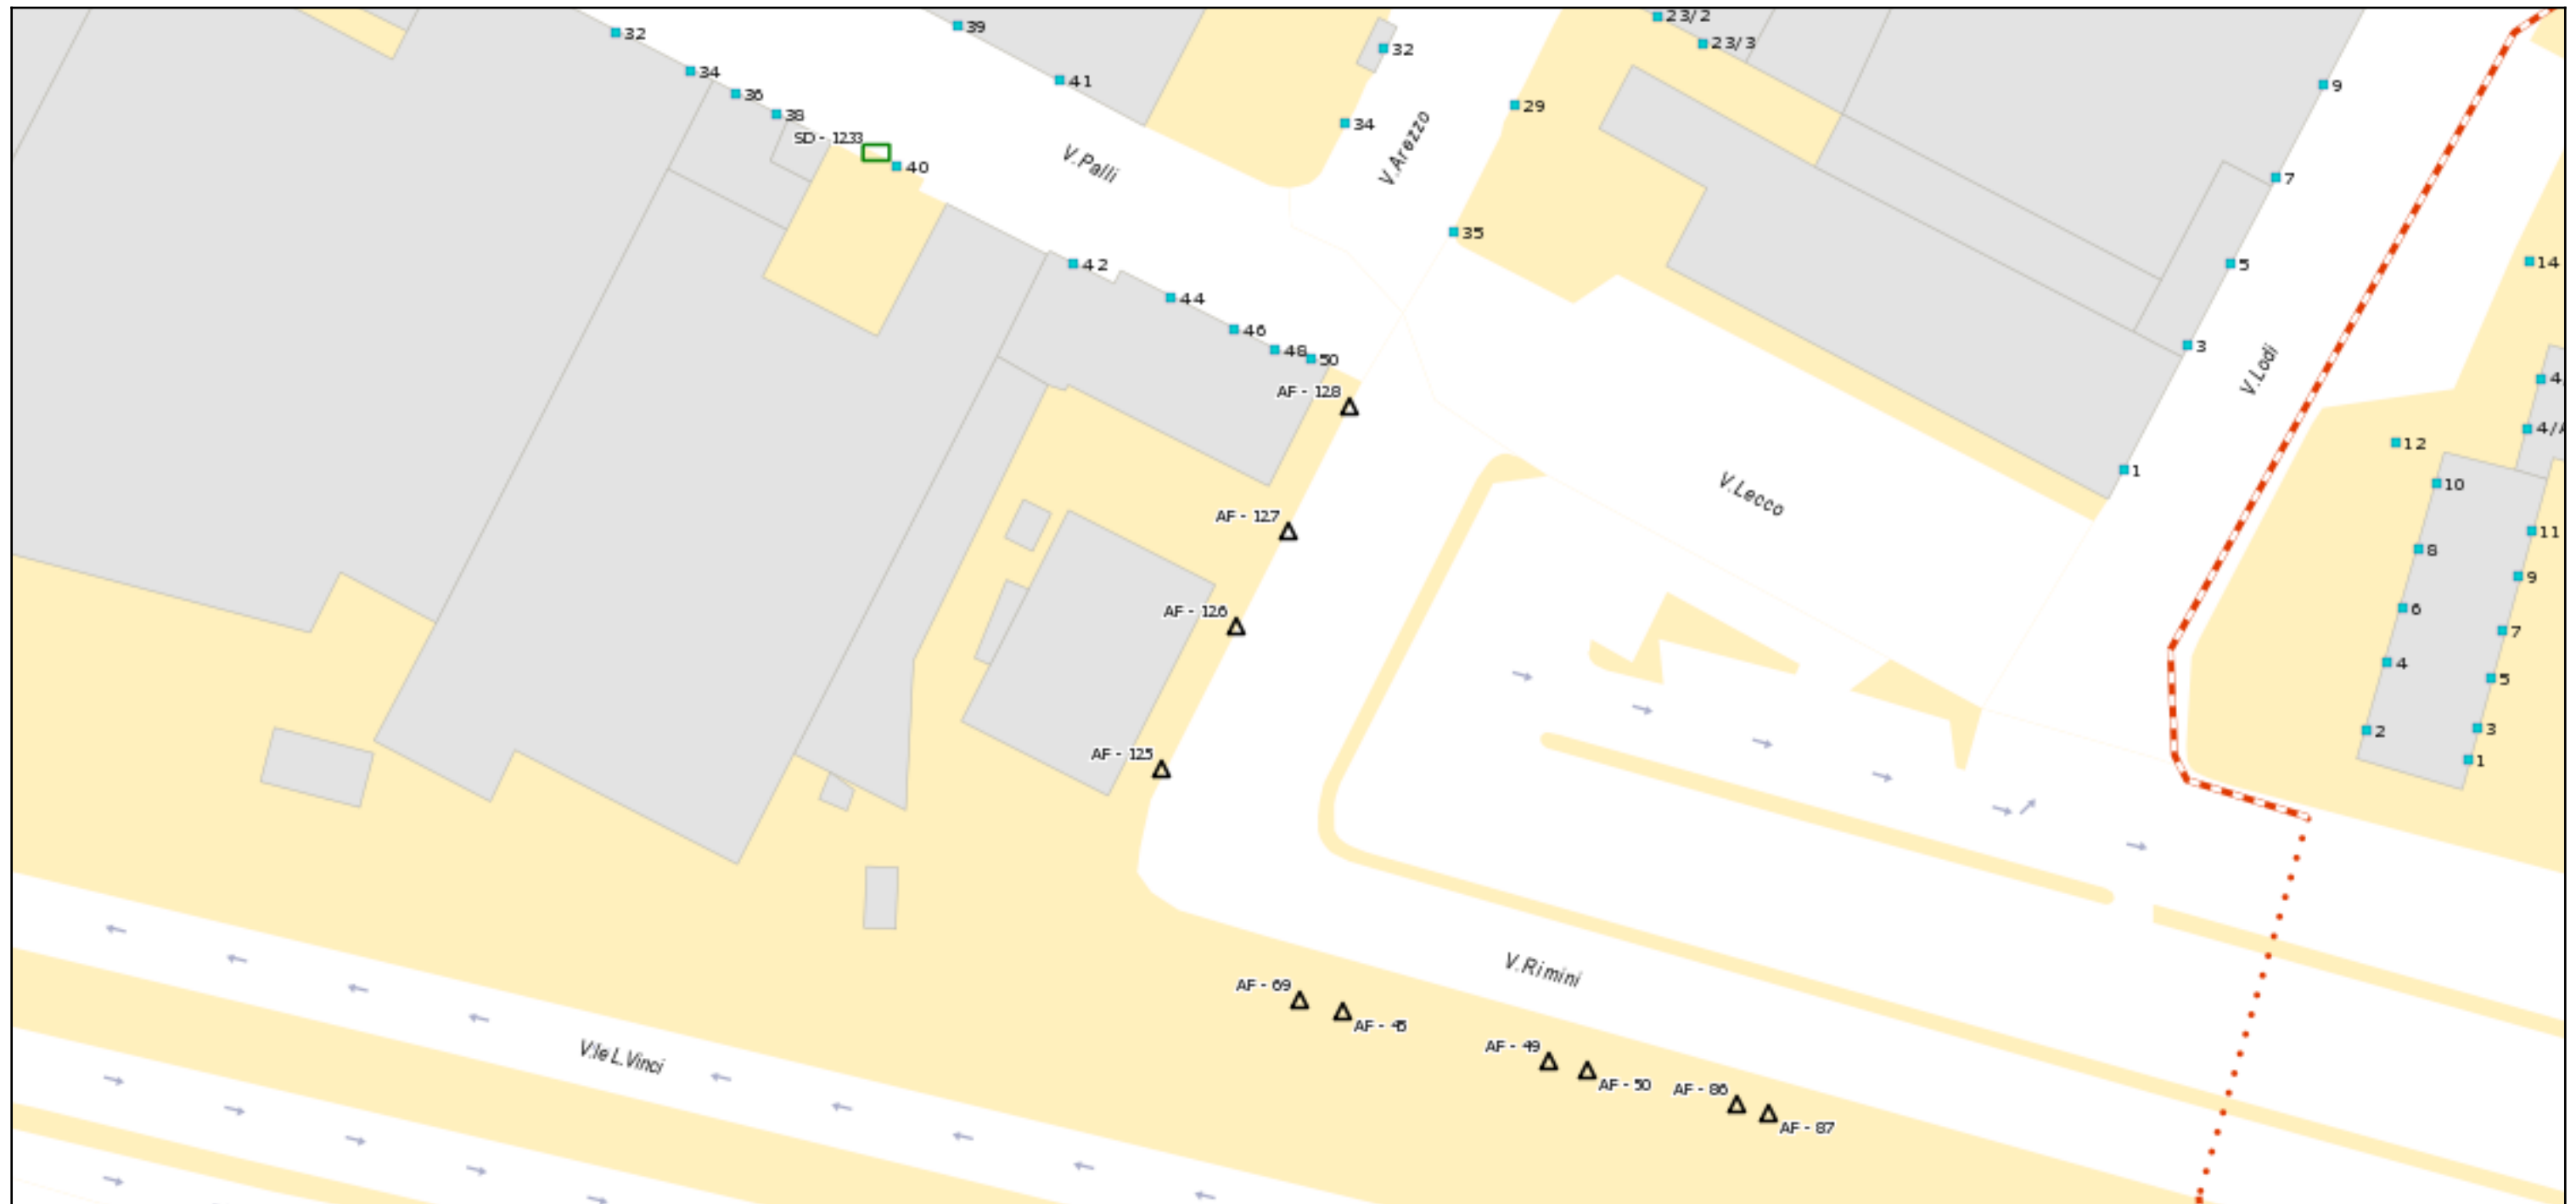

Piano pubblicità

Scala 1:700

RIF. AF125 ZONA RESIDENZIALE 2 VIA RIMINI - IMPIANTO SUPERFICIE CM 400X300 - MONOFACCIALE - ESPOSIZIONE PARALLELA AL SENSO DI MARCIA

RIF. AF126 ZONA RESIDENZIALE 2 VIA RIMINI - IMPIANTO SUPERFICIE CM 400X300 - MONOFACCIALE - ESPOSIZIONE PARALLELA AL SENSO DI MARCIA

RIF. AF127 ZONA RESIDENZIALE 2 VIA RIMINI - IMPIANTO SUPERFICIE CM 400X300 - MONOFACCIALE - ESPOSIZIONE PARALLELA AL SENSO DI MARCIA

RIF. AF128 ZONA RESIDENZIALE 2 VIA RIMINI - IMPIANTO SUPERFICIE CM 400X300 - MONOFACCIALE - ESPOSIZIONE PARALLELA AL SENSO DI MARCIA