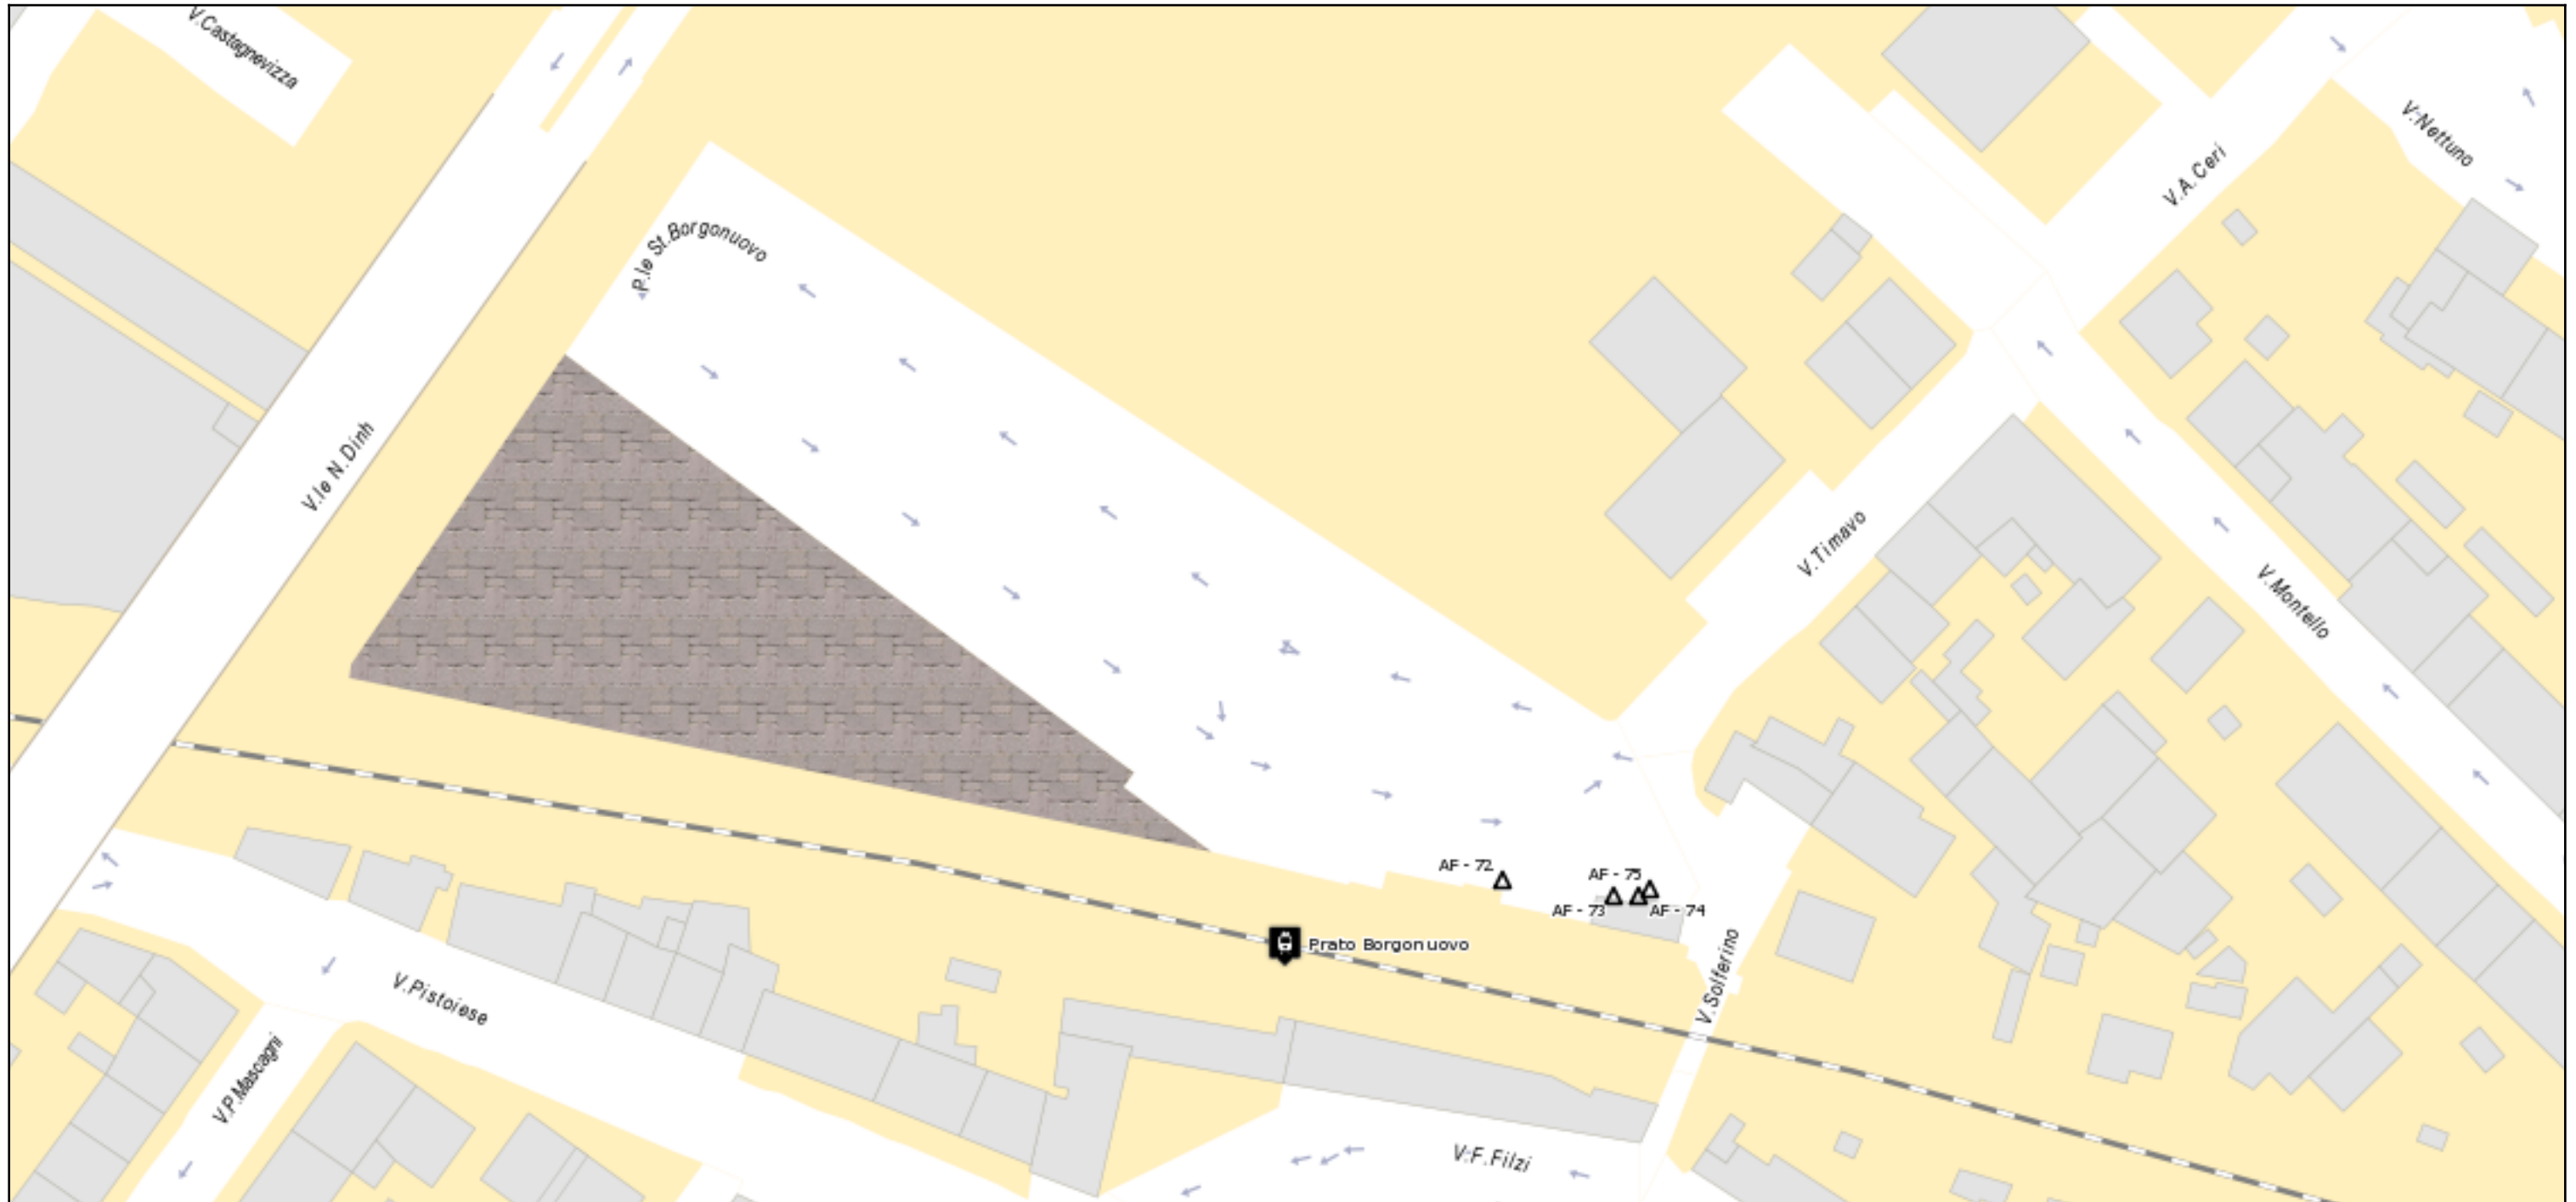

Piano pubblicità

Scala 1 :900

RIF. AF72 ZONA RESIDENZIALE 2 PIAZZALE DELLA STAZIONE BORGONUOVO - IMPIANTO SUPERFICIE CM 400X300 - BIFACCIALE - ESPOSIZIONE PERPENDICOLARE AL SENSO DI MARCIA

RIF. AF73 ZONA RESIDENZIALE 2 PIAZZALE DELLA STAZIONE BORGONUOVO - IMPIANTO SUPERFICIE CM 400X300 - MONOFACCIALE - ESPOSIZIONE PARALLELA AL SENSO DI MARCIA

RIF. AF74 ZONA RESIDENZIALE 2 PIAZZALE DELLA STAZIONE BORGONUOVO - IMPIANTO SUPERFICIE CM 400X300 - MONOFACCIALE - ESPOSIZIONE PARALLELA AL SENSO DI MARCIA

RIF. AF75 ZONA RESIDENZIALE 2 PIAZZALE DELLA STAZIONE BORGONUOVO - IMPIANTO SUPERFICIE CM 400X300 - MONOFACCIALE - ESPOSIZIONE PARALLELA AL SENSO DI MARCIA