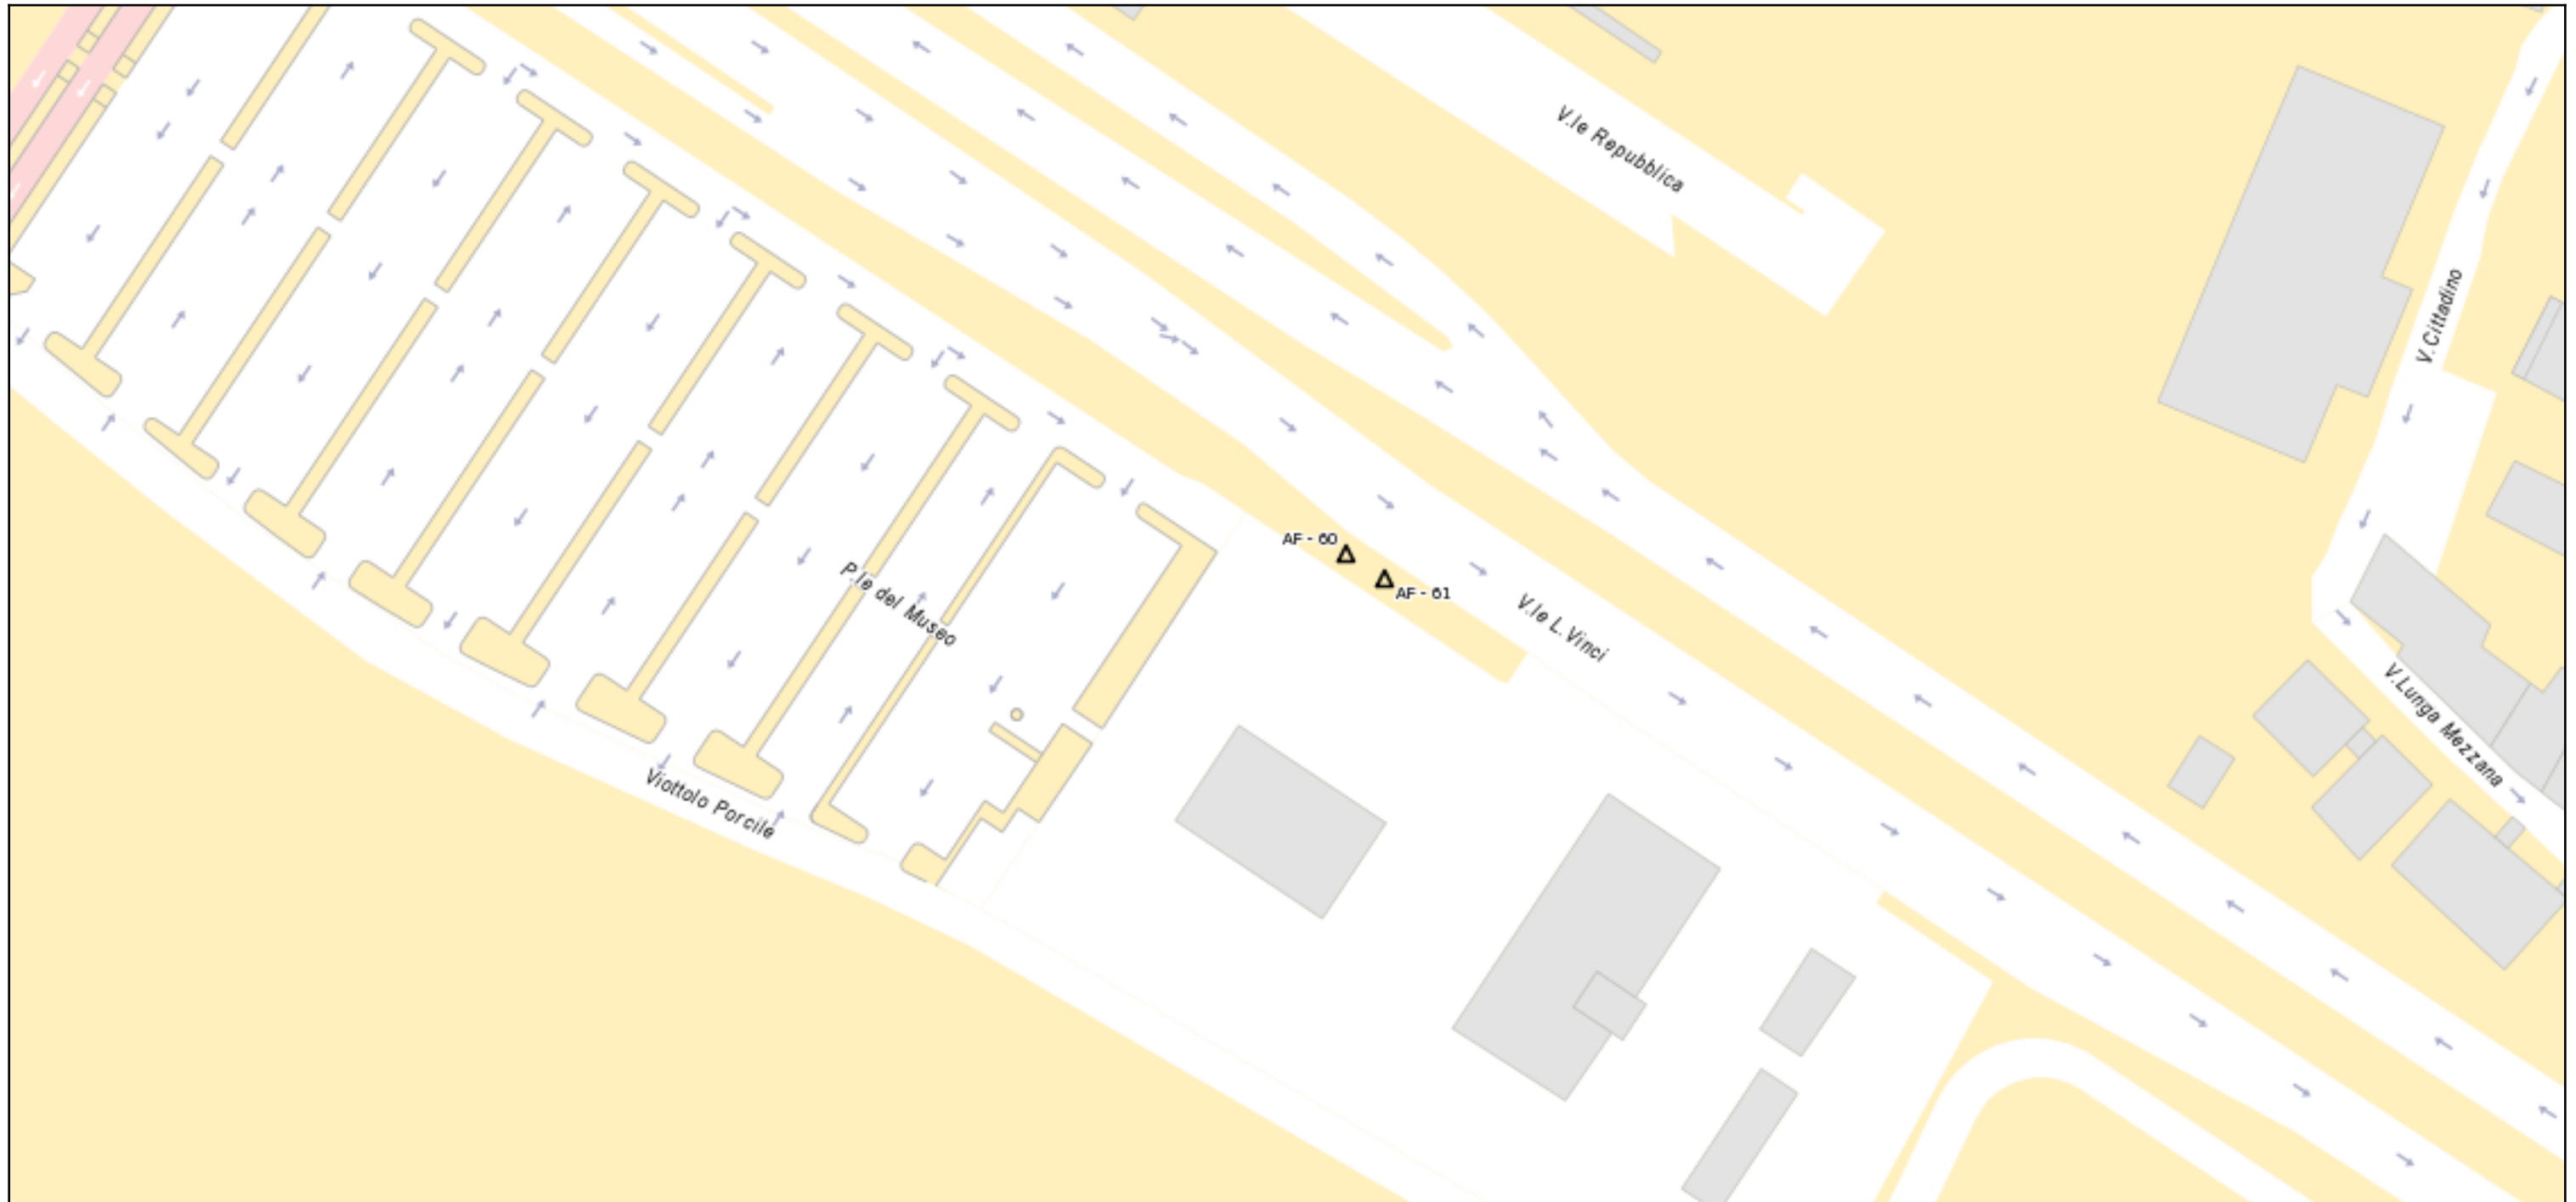

Piano pubblicità

Scala 1 :900

RIF. AF60 ZONA EX DECLASSATA VIALE L. DA VINCI - IMPIANTO FORMATO SUPERICIE CM 600X300 - MONOFACCIALE - ESPOSIZIONE PARALLELA AL SENSO DI MARCIA (IN ANGOLO CON POSIZIONE AF61)

RIF. AF61 ZONA EX DECLASSATA VIALE L. DA VINCI - IMPIANTO FORMATO SUPERICIE CM 600X300 - MONOFACCIALE - ESPOSIZIONE PARALLELA AL SENSO DI MARCIA (IN ANGOLO CON POSIZIONE AF60)