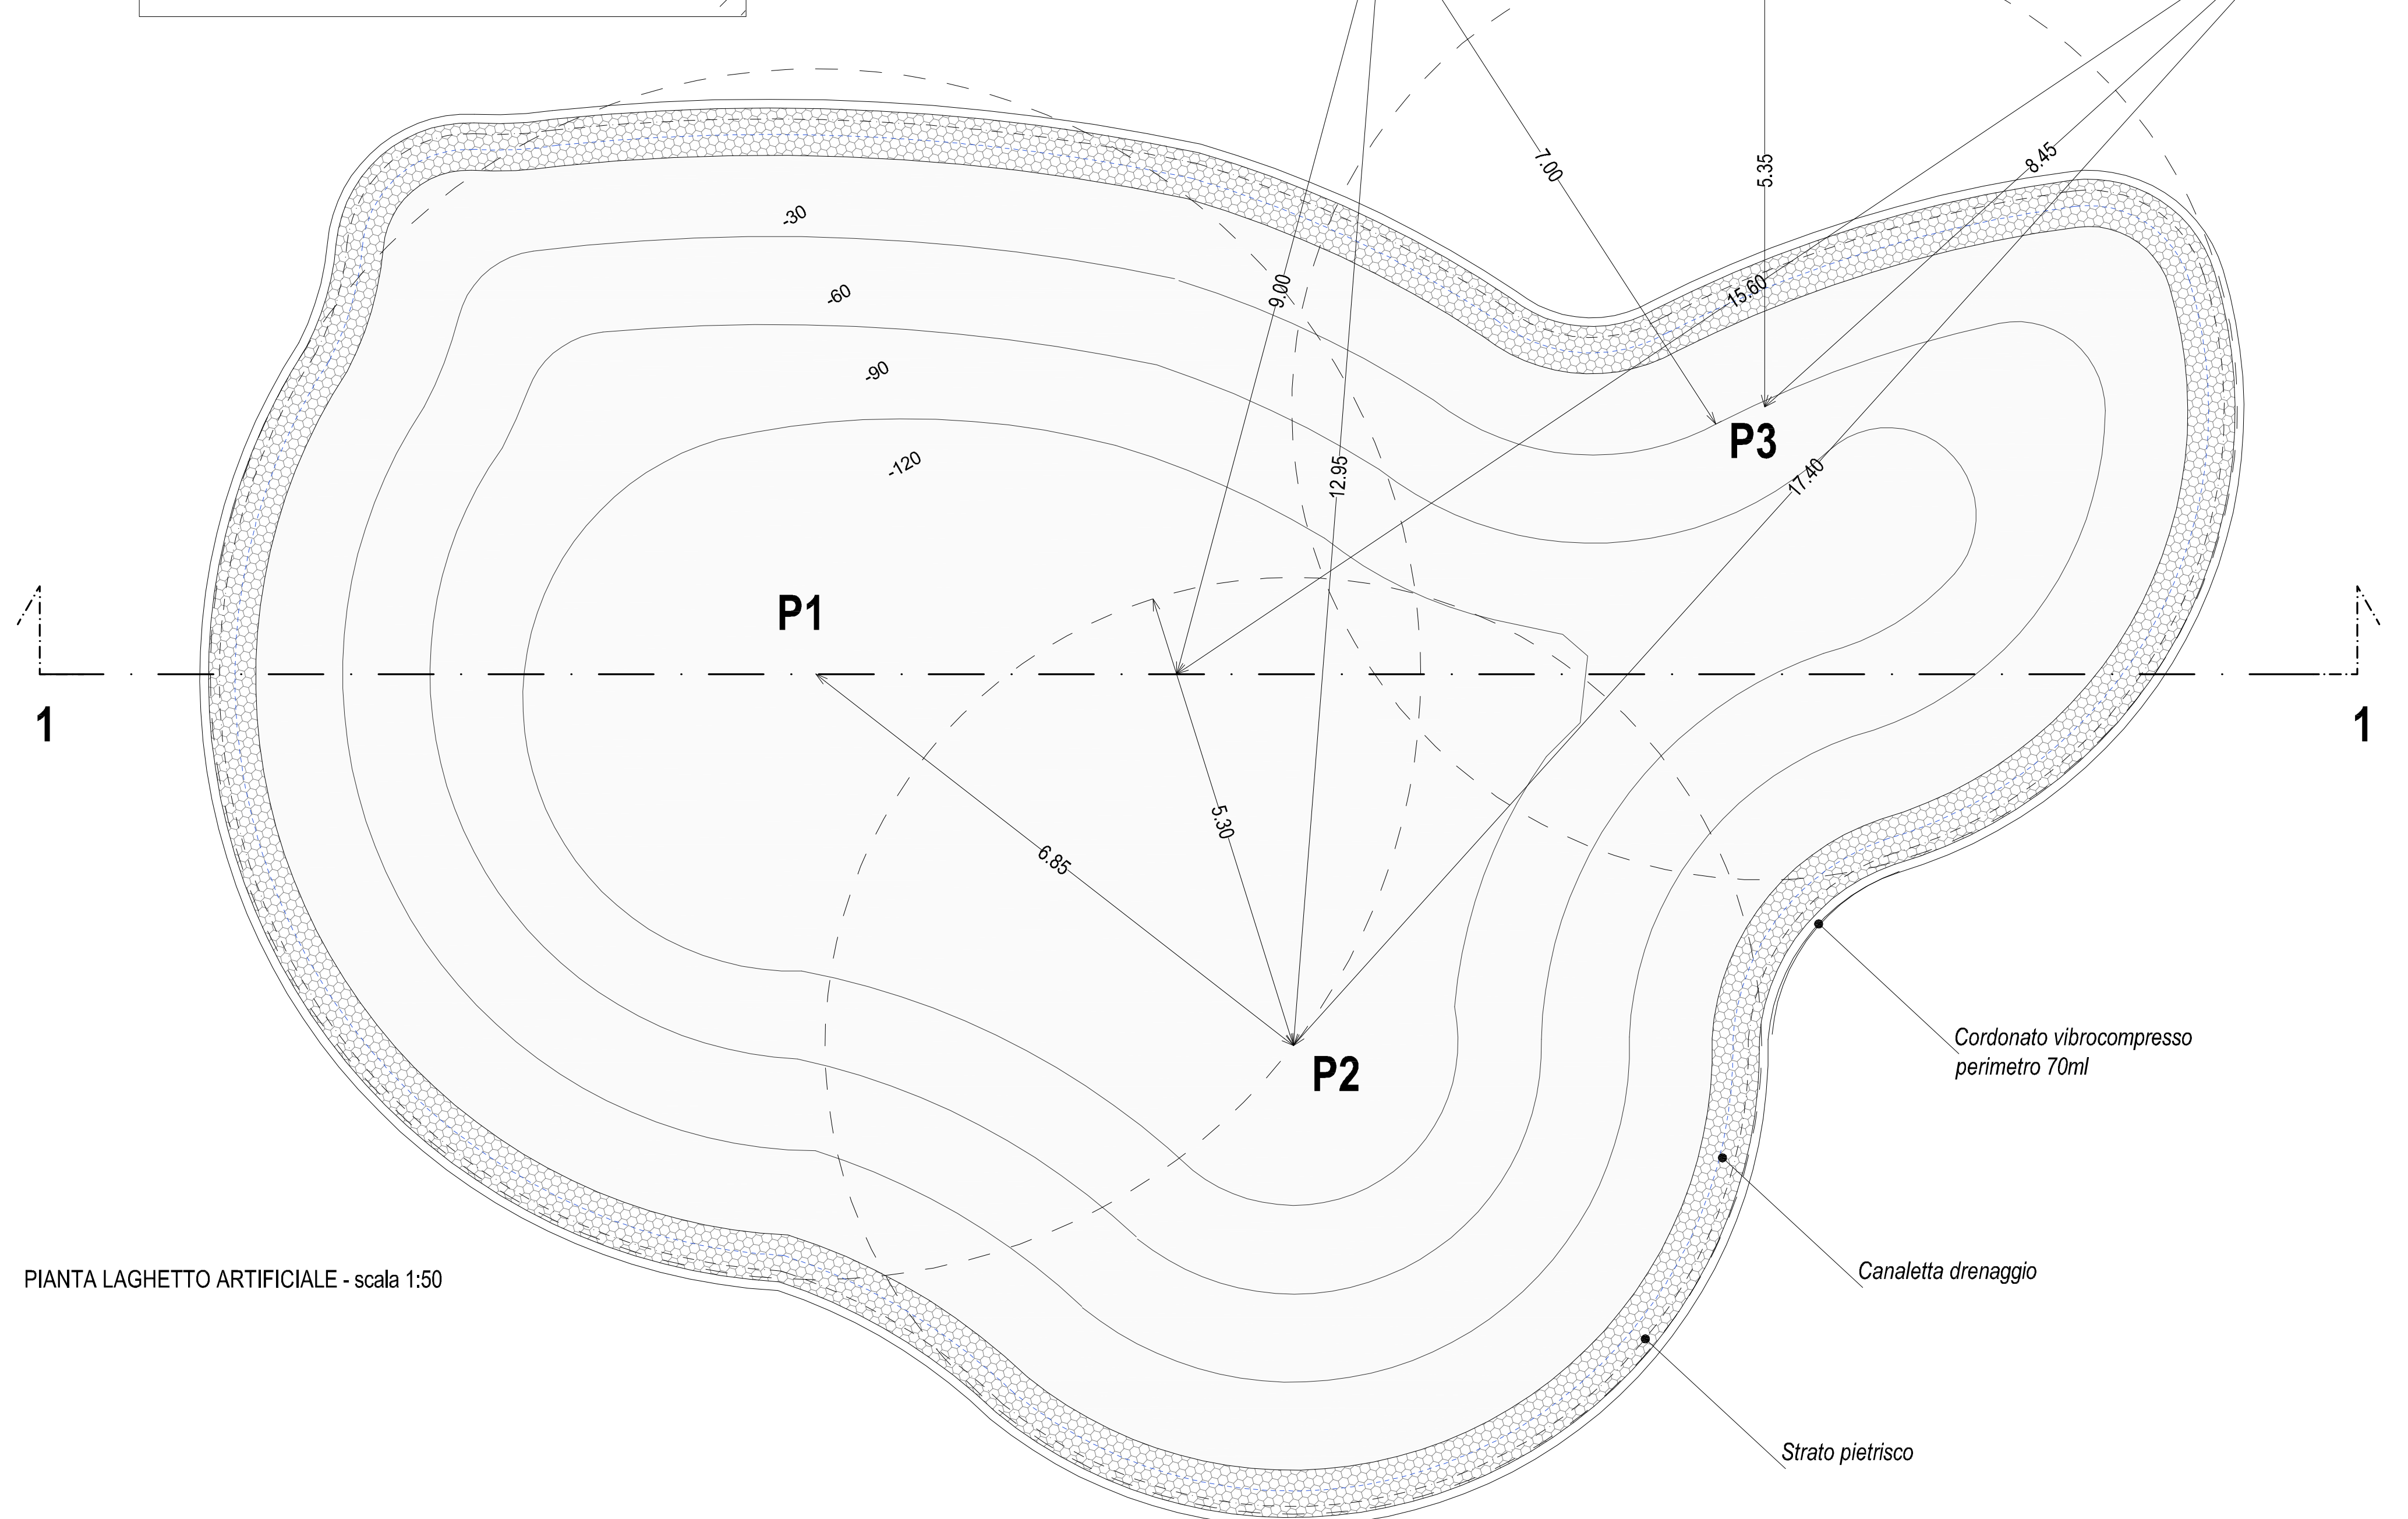

SEZIONE 1-1 - scala 1:50

PIANTA LAGHETTO ARTIFICIALE - scala 1:50