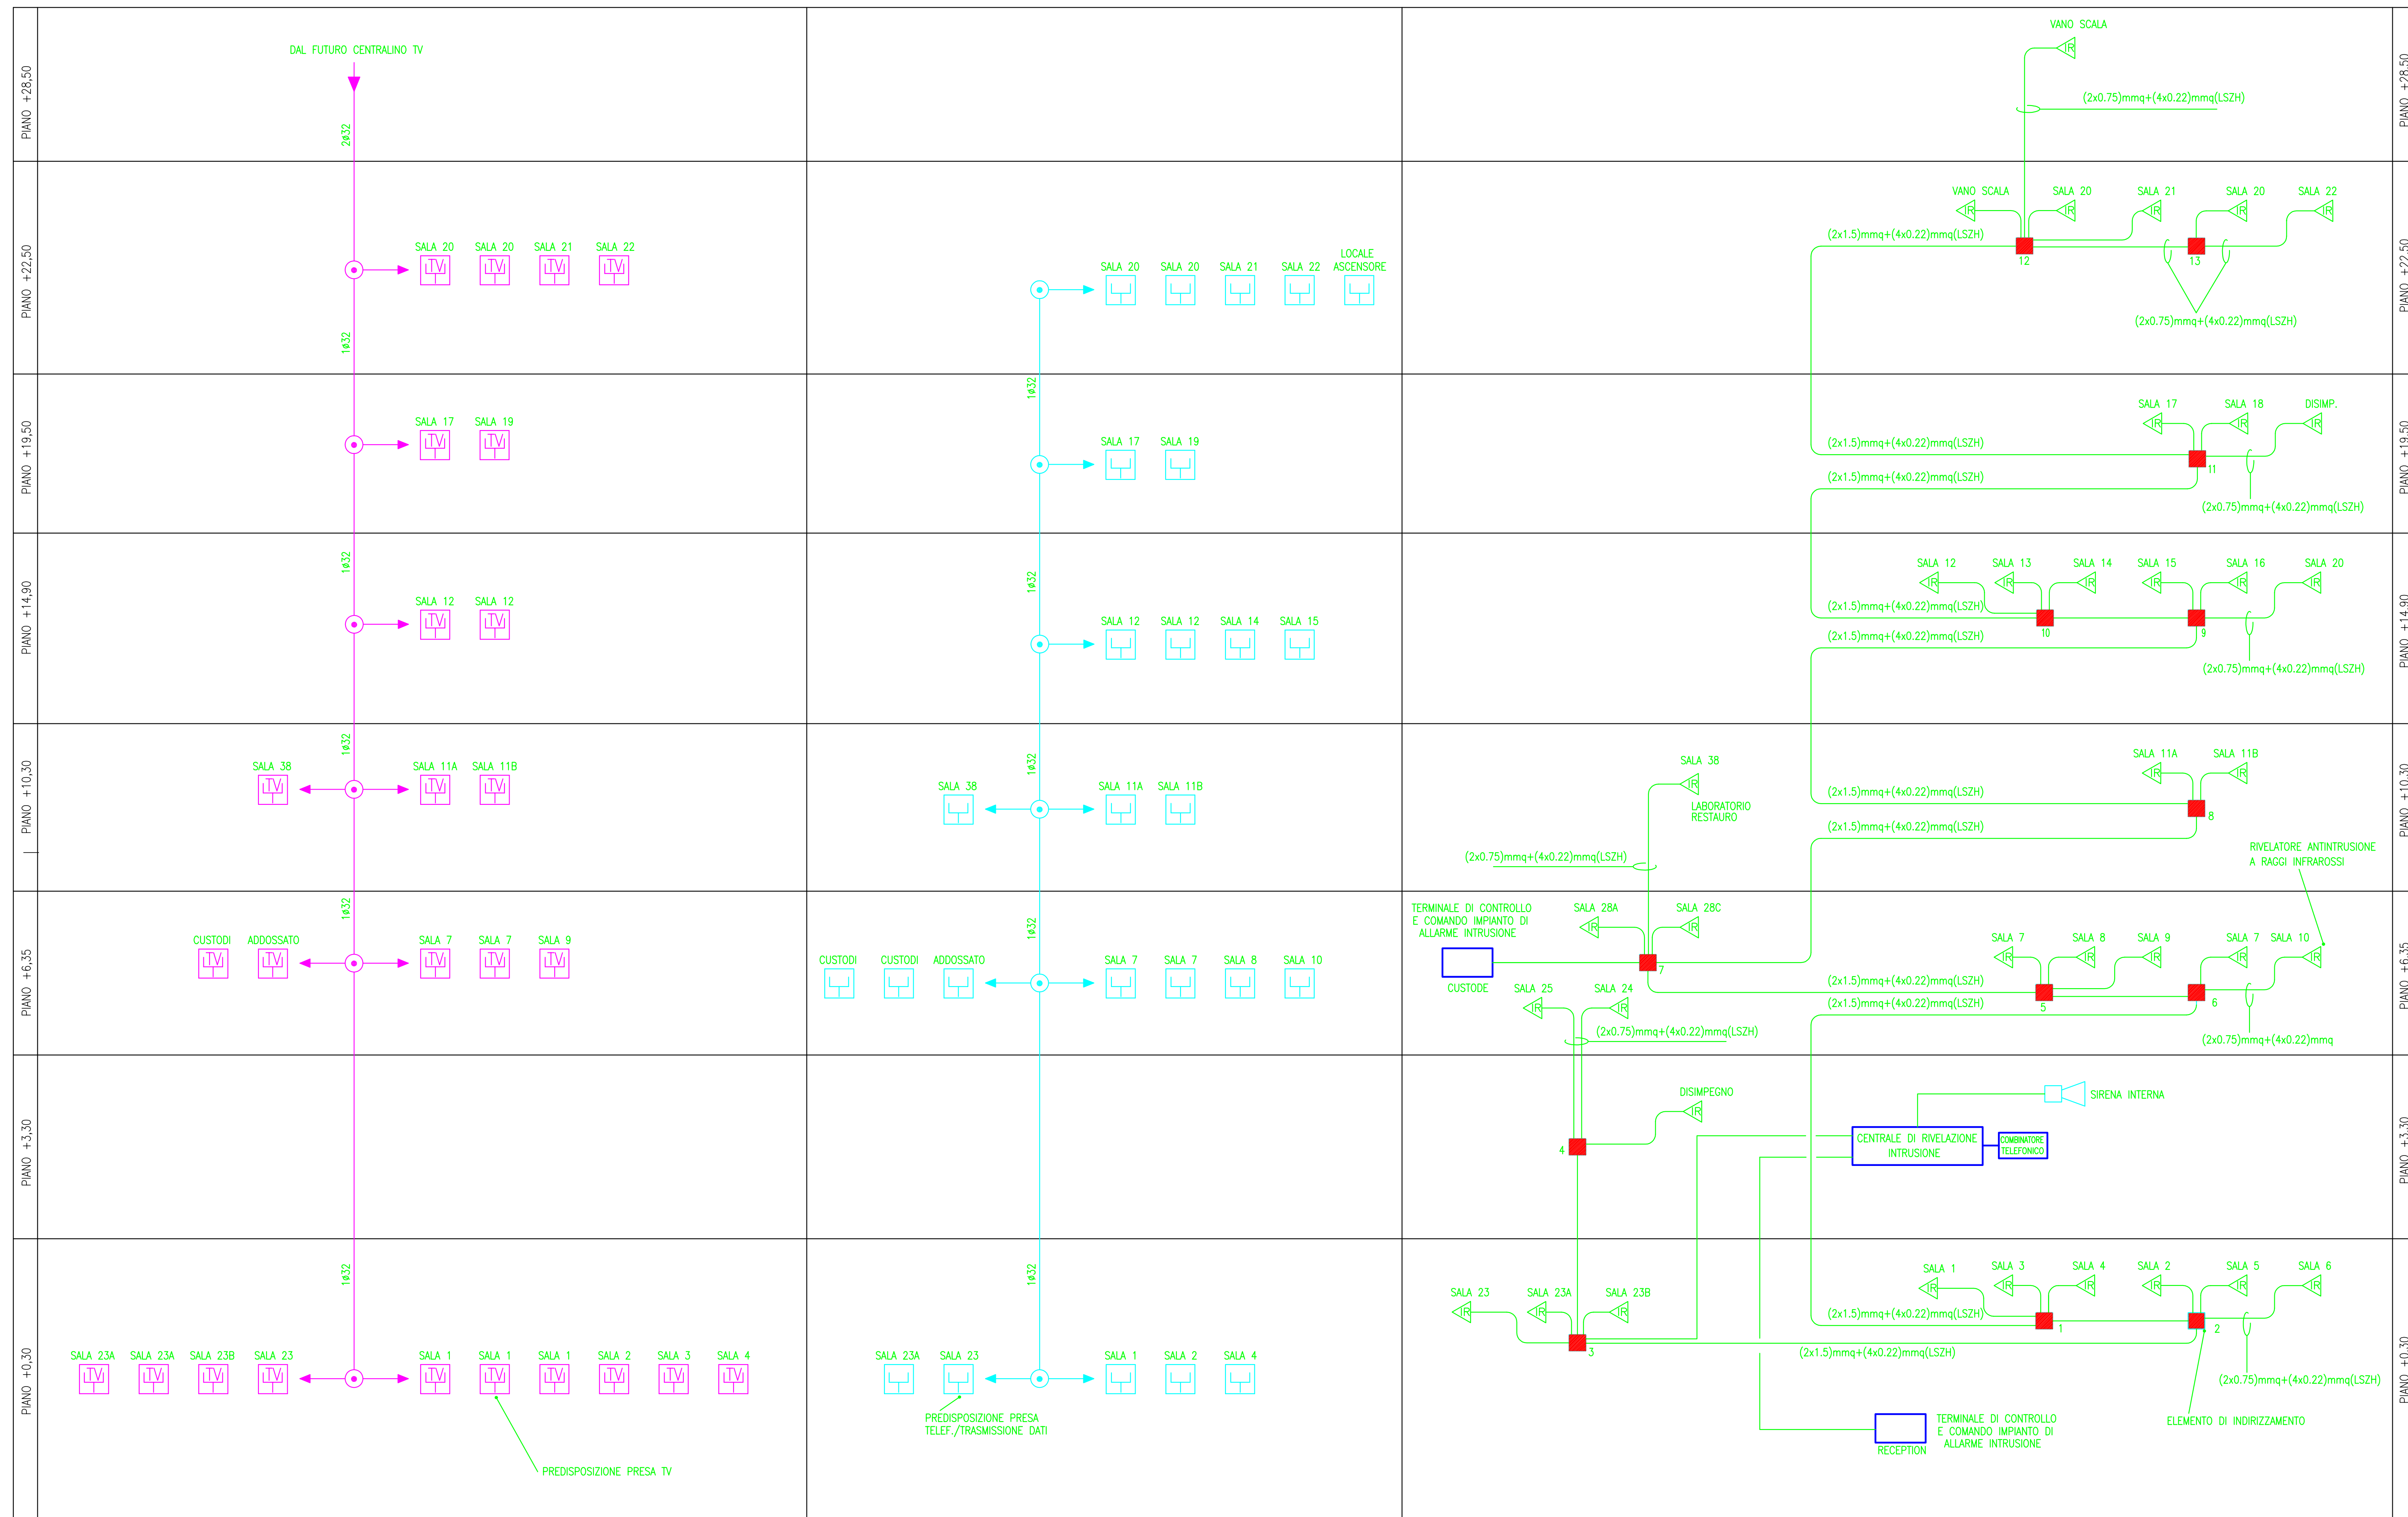

PREDISPOSIZIONE IMPIANTO TV

PREDISPOSIZIONE IMPIANTO TELEFONICO E TD

IMPIANTO ALLARME ANTINTRUSIONE

COMUNE DI PRATO  
**MUSEO CIVICO**

PALAZZO PRETORIO E ADDOSSATO PROGETTO ESECUTIVO  
2° STRALCIO-PALAZZO PRETORIO

PROGETTO ARCHITETTONICO DOTT. ARCH. BIANCA BALLESTRERO  
 PROGETTO IMPIANTISTICO DOTT. ING. LUCIANO PERONE  
 Collaboratore P.L. MASSIMO MARCHETTI

DISEGNO E07 SCHEMA A BLOCCHI DELLA RETE DISTRIBUTIVA IMPIANTO ALLARME INTRUSIONE  
 E PREDISPOSIZIONE IMPIANTO TV-TELEFONICO E TRASMISSIONE DATI