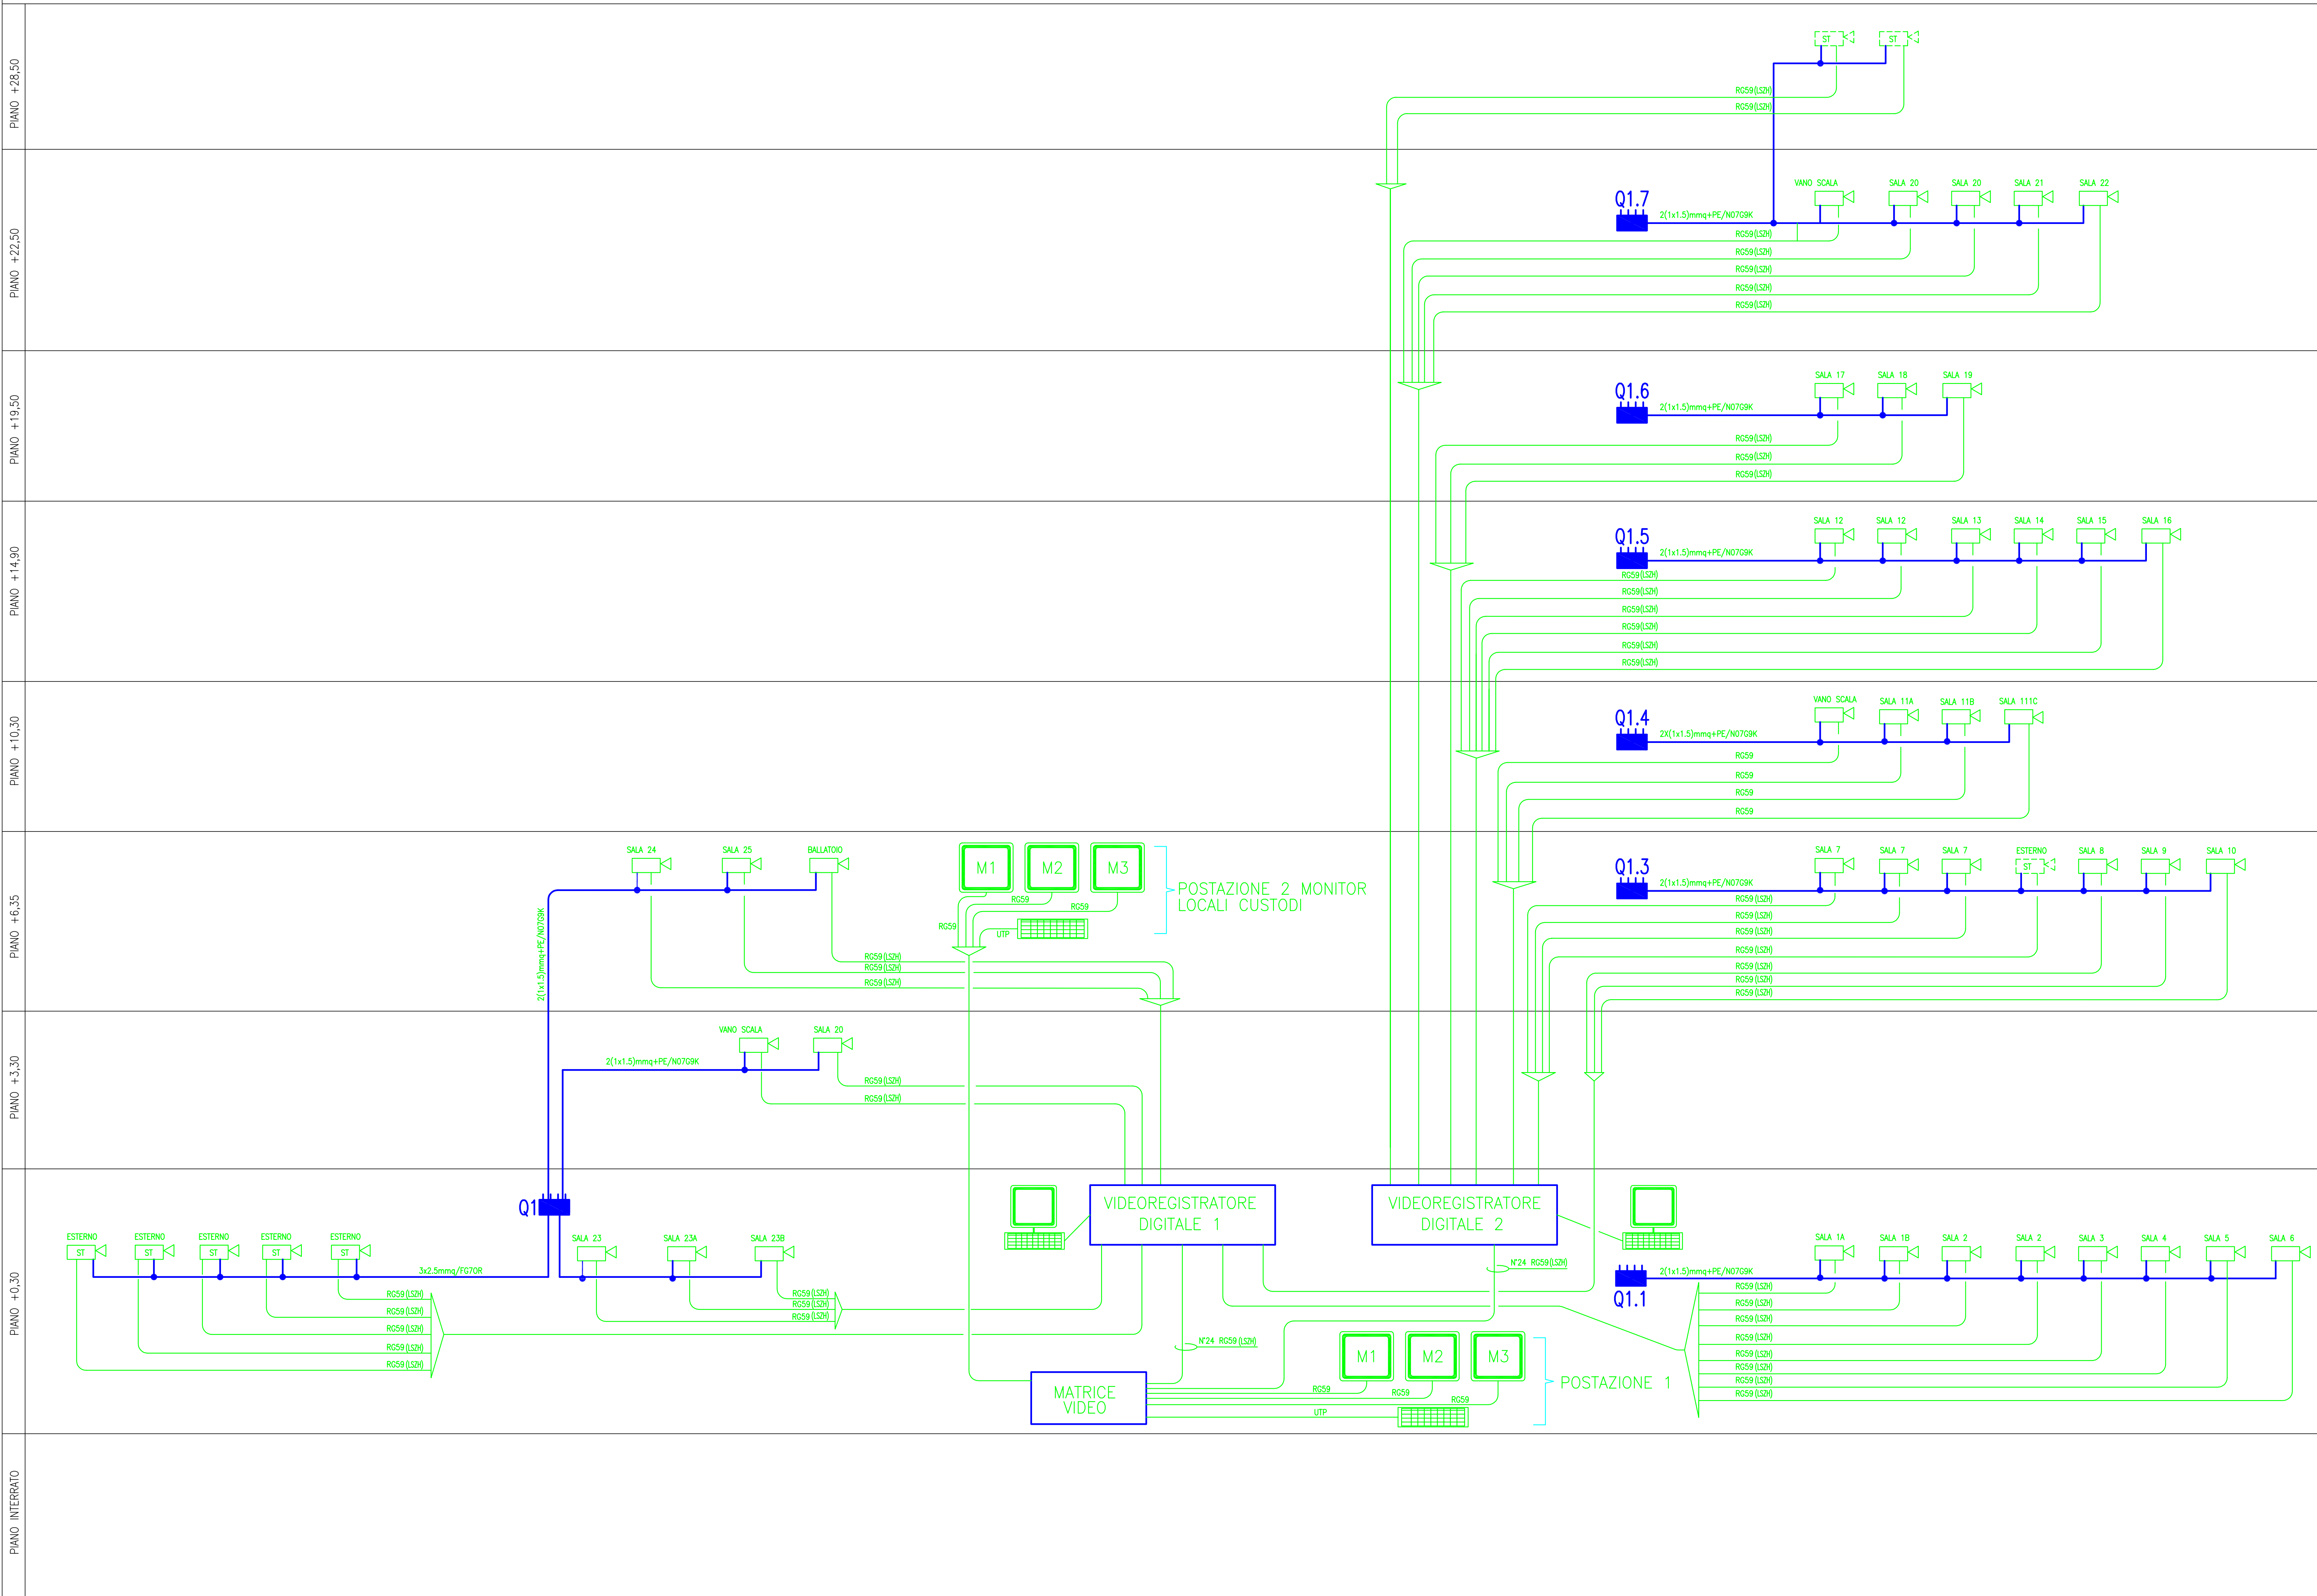

ADDOSSATO

CUSTODI

PALAZZO PRETORIO

SIMBOLOGIA

- QUADRO ELETTRICO DI DISTRIBUZIONE
- TELECAMERA IMPIANTO TVCC
- TELECAMERA IMPIANTO TVCC - GRADO DI PROTEZIONE MINIMO IP55
- MONITOR
- TASTIERA

NOTE

- LE APPARECCHIATURE TRATTEGGIATE, INDICANO LA SOLA PREDISPOSIZIONE

COMUNE DI PRATO
MUSEO CIVICO

PALAZZO PRETORIO E ADDOSSATO PROGETTO ESECUTIVO
2° STRALCIO-PALAZZO PRETORIO

DISEGNO E04 SCHEMA A BLOCCHI DELLA RETE DISTRIBUTIVA IMPIANTO TVCC

IMPIANTI ELETTRICI E SPECIALI

DOCUMENTO	
SCALA	----
DATA	Novembre 2007
AGGIORNAMENTO