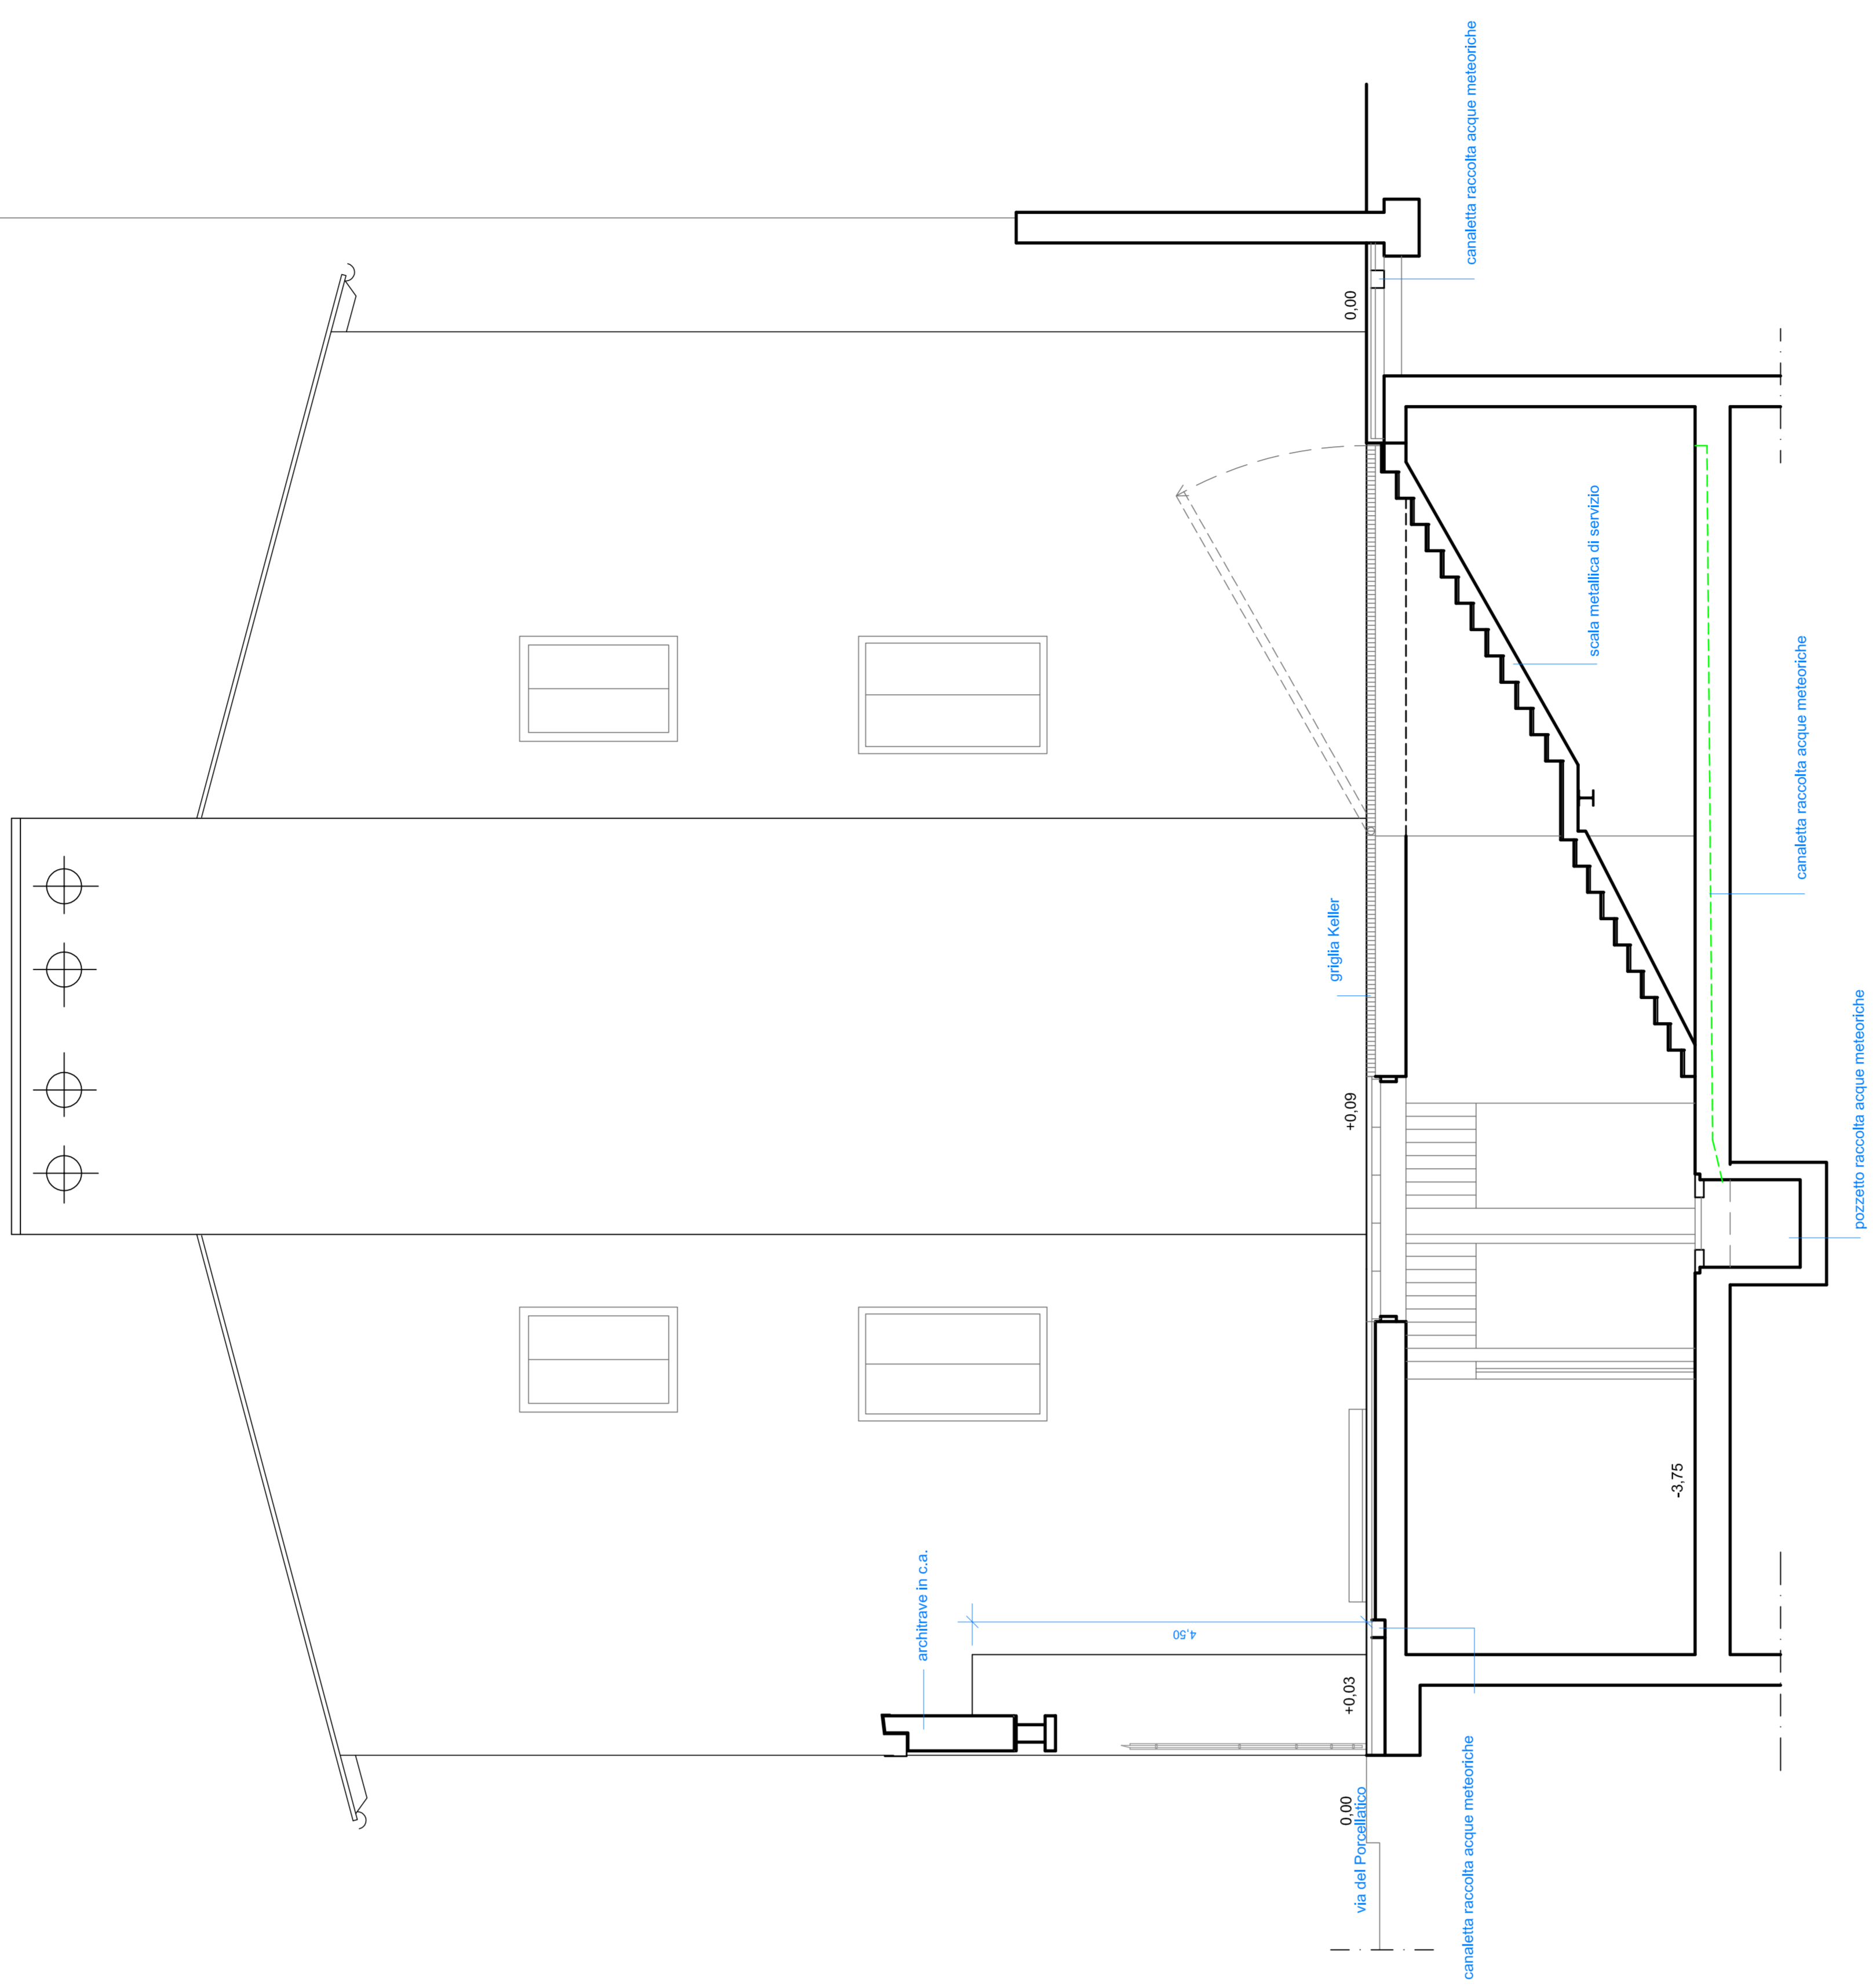

COMUNE DI PRATO
MUSEO CIVICO

PALAZZO PRETORIO E ADDOSSATO PROGETTO ESECUTIVO
1° STRALCIO-ADROSSATO E HAZZETTA PORCELLATICO

SCALA
1:50
MURALE

SEZIONE A-A