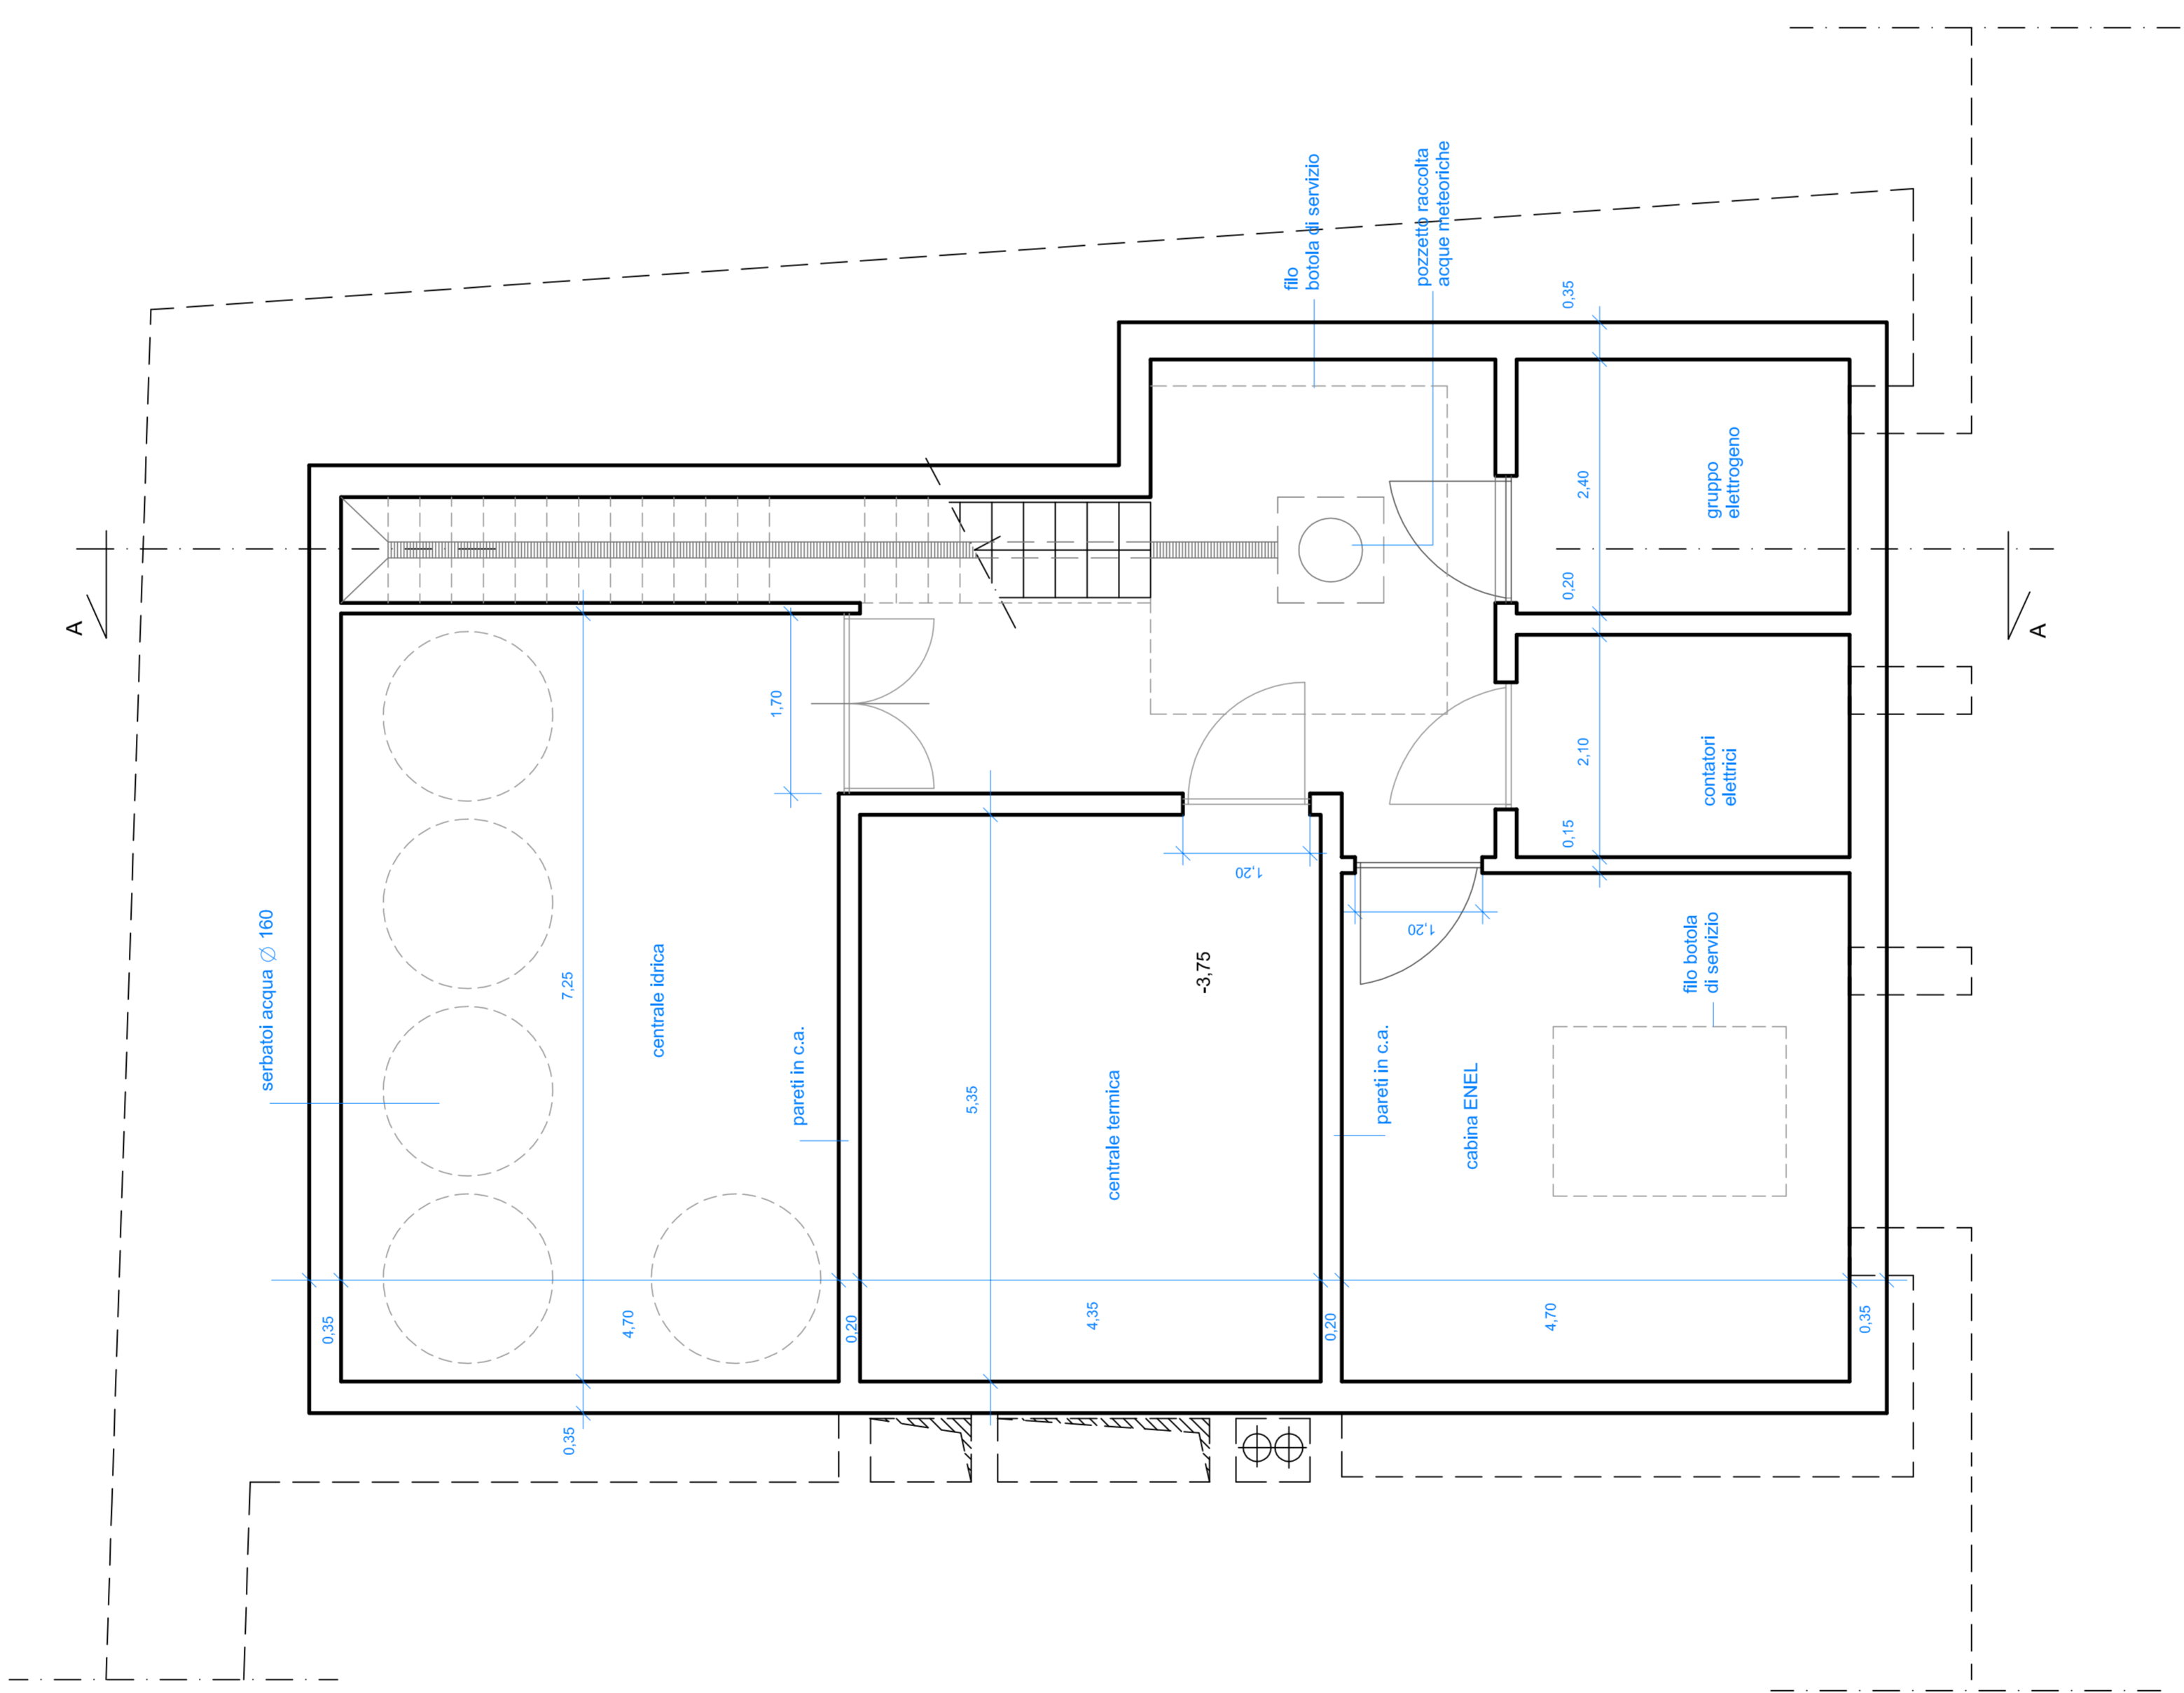

PIANTA PIANO INTERRATO 1:50