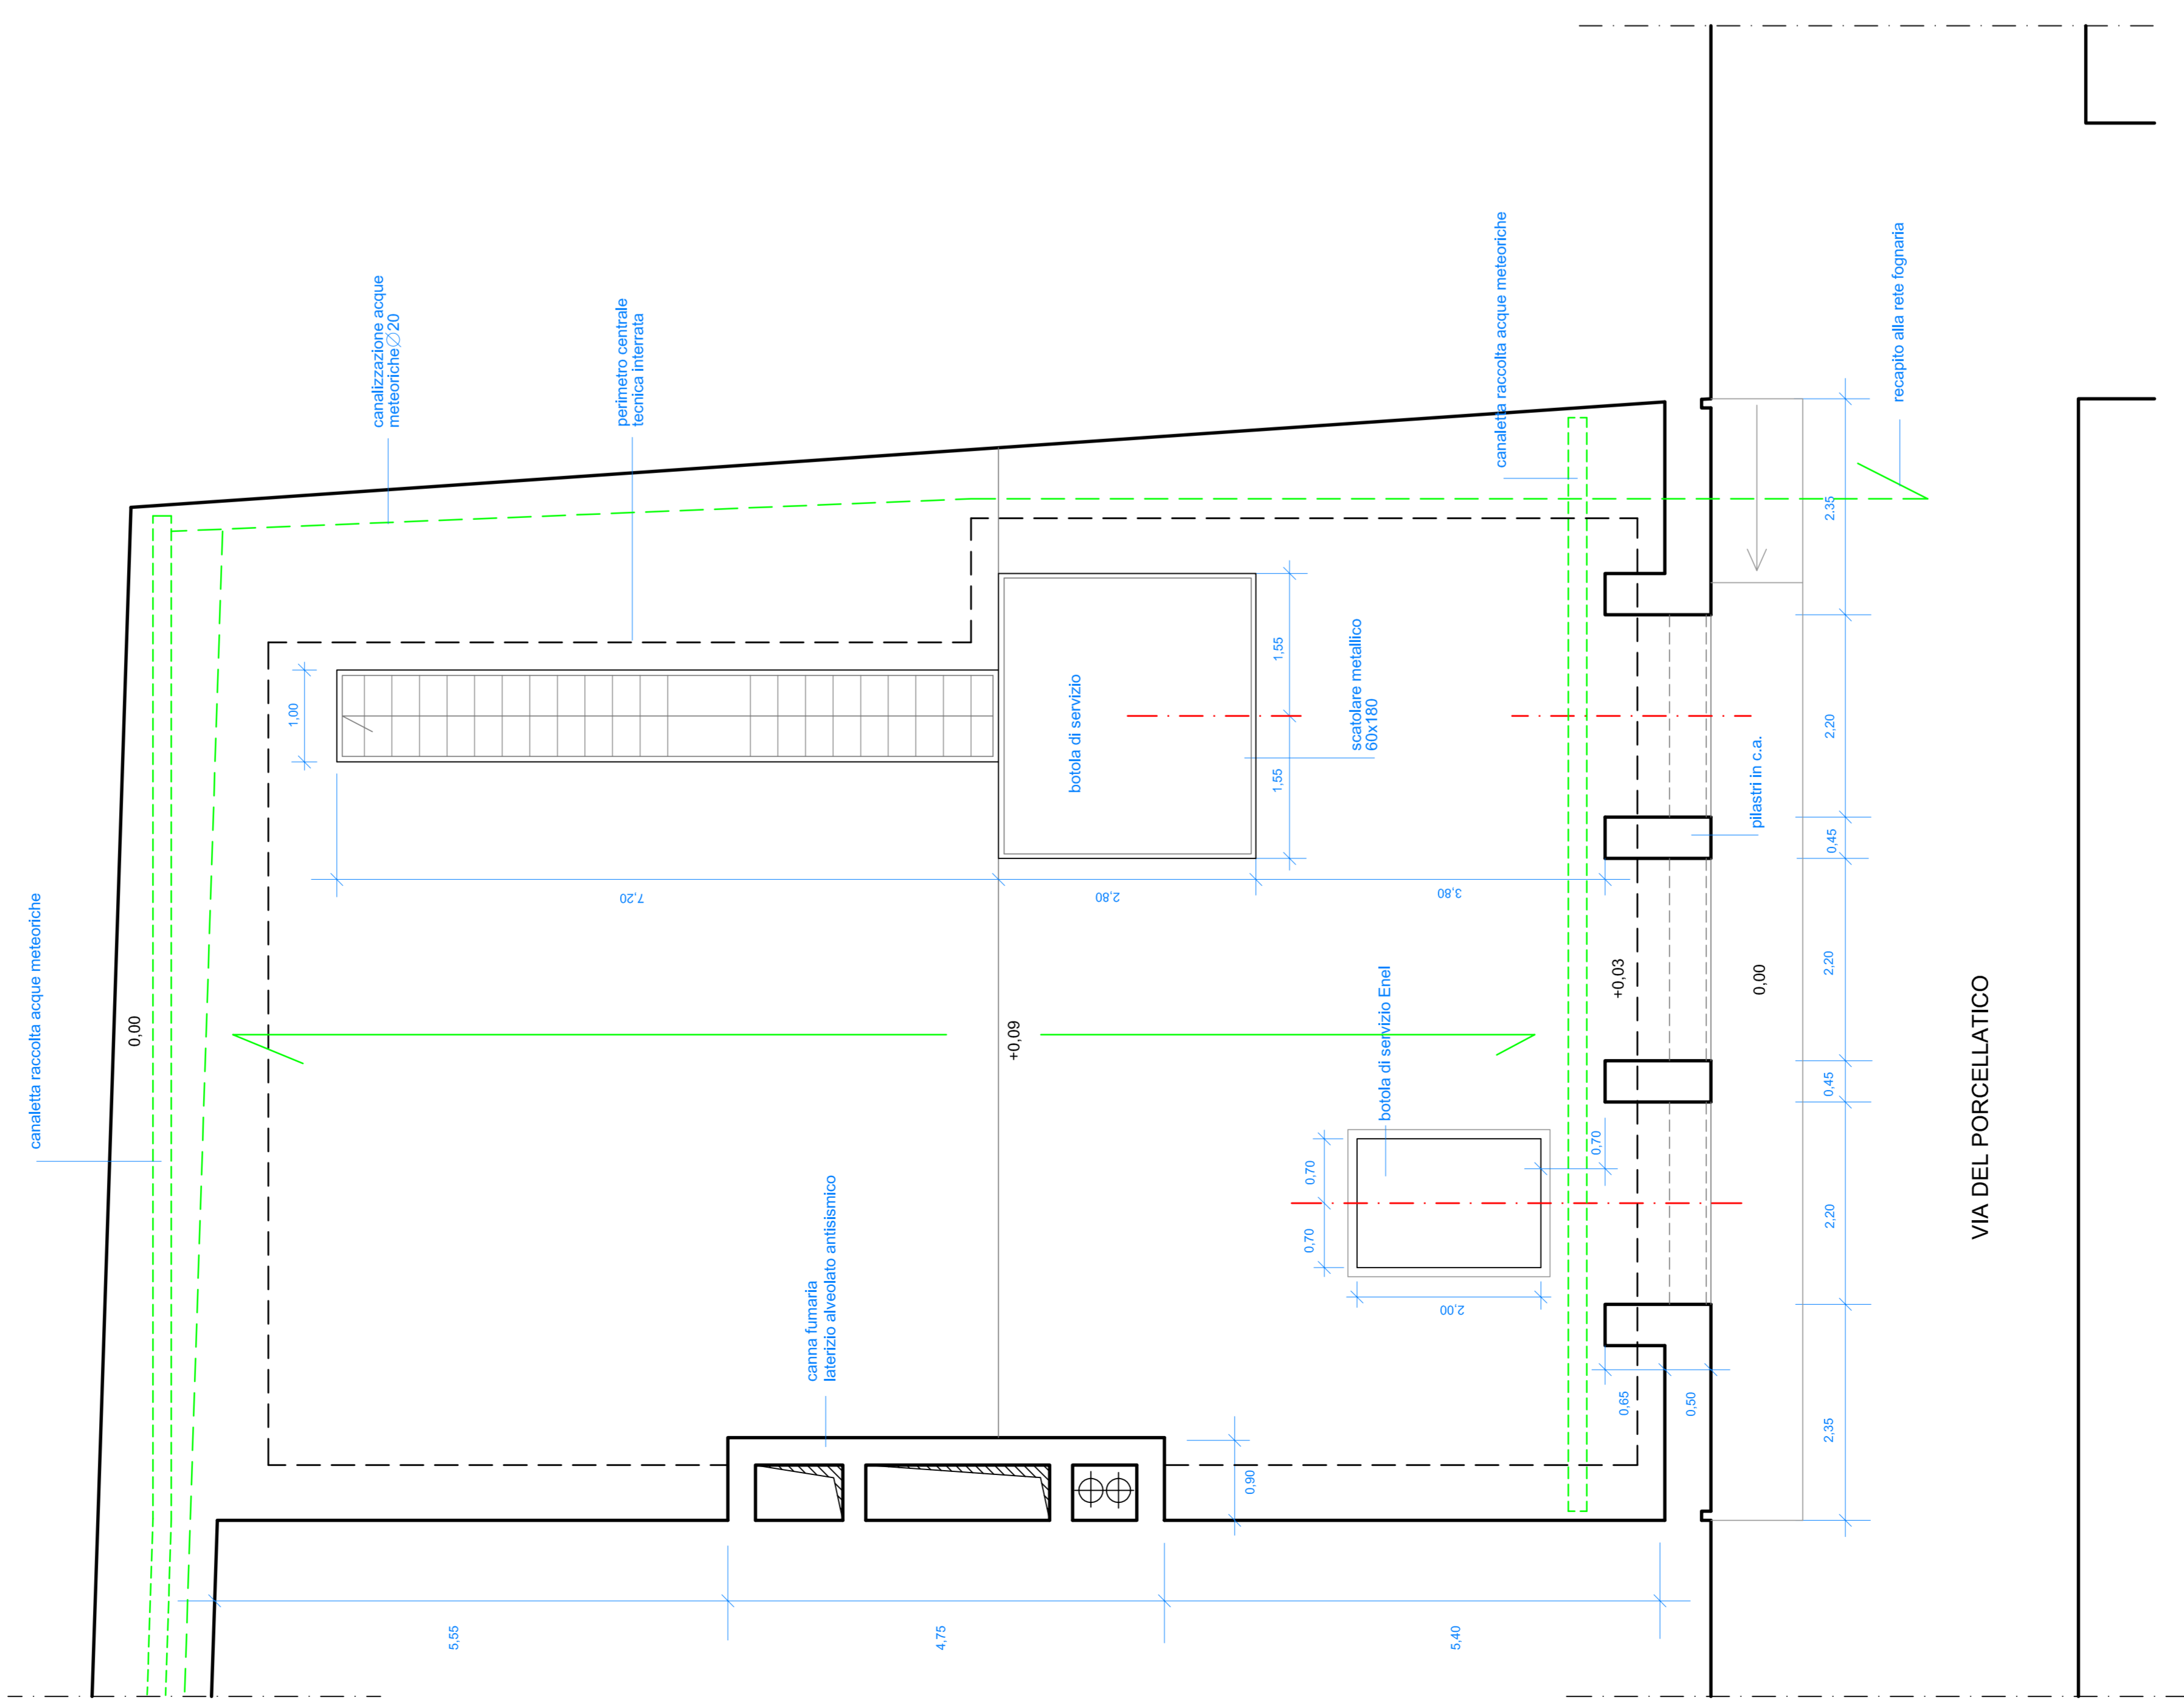

VIA DEL PORCELLATICO